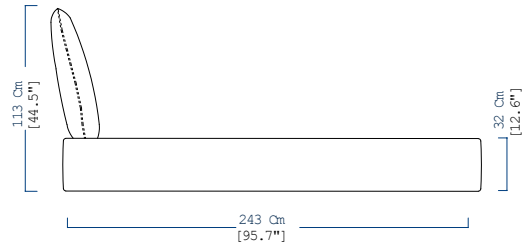

EN-TETE SANS COFFRE / WITHOUT BEDDING BOX / SIN COFRE

design Studio ROCHE BOBOIS

rochebobois
PARIS

EN12
LIT POUR COUCHAGE CALIFORNIA SIZE
BED FOR MATTRESS CALIFORNIA SIZE
CAMA PARA COLCHON CALIFORNIA SIZE