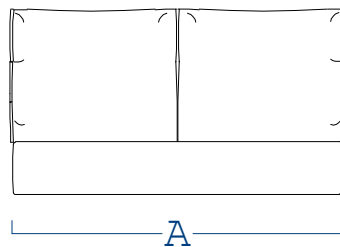

EN-TETE SANS COFFRE / WITHOUT BEDDING BOX / SIN COFRE

design Studio ROCHE BOBOIS

rochebobo
PARIS

DIMENSIONS DISPONIBLES / SIZES AVAILABLE / MEDIDAS DISPONIBLES (CM)

COD	COUCHAGE	A	B	C	Dimensions Intérieures cadre de lit	
					D	E
EN07	140 x 200	158	230	113	140	200
EN08	160 x 200	178	230	113	160	200
EN09	180 x 200	198	230	113	180	200
EN10	QUEEN SIZE 153 x 203	169	233	113	153	203
EN11	KING SIZE 193 x 203	209	233	113	193	203
EN12	CALIFORNIA SIZE 183 x 214	201	243	113	183	214