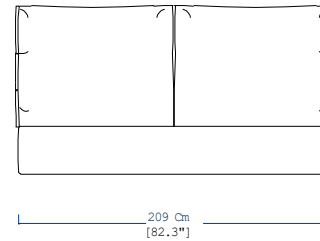

EN-TETE SANS COFFRE / WITHOUT BEDDING BOX / SIN COFRE

design Studio ROCHE BOBOIS

rochebobo
PARIS

DIMENSIONS DISPONIBLES / SIZES AVAILABLE / MEDIDAS DISPONIBLES (CM)

COD	COUCHAGE	A	B	C	Dimensions Intérieures cadre de lit	
					D	E
EN07	140 x 200	158	230	113	140	200
EN08	160 x 200	178	230	113	160	200
EN09	180 x 200	198	230	113	180	200
EN10	QUEEN SIZE 153 x 203	169	233	113	153	203
EN11	KING SIZE 193 x 203	209	233	113	193	203
EN12	CALIFORNIA SIZE 183 x 214	201	243	113	183	214

EN-TETE SANS COFFRE / WITHOUT BEDDING BOX / SIN COFRE

design Studio ROCHE BOBOIS

EN07

LIT POUR COUCHAGE 140X200 CM
BED FOR MATTRESS 140X200 CM
CAMA PARA COLCHON 140X200 CM

EN08

LIT POUR COUCHAGE 160X200 CM
BED FOR MATTRESS 160X200 CM
CAMA PARA COLCHON 160X200 CM

EN09

LIT POUR COUCHAGE 180X200 CM
BED FOR MATTRESS 180X200 CM
CAMA PARA COLCHON 180X200 CM

EN10

LIT POUR COUCHAGE QUEEN SIZE
BED FOR MATTRESS QUEEN SIZE
CAMA PARA COLCHON QUEEN SIZE

EN11

LIT POUR COUCHAGE KING SIZE
BED FOR MATTRESS KING SIZE
CAMA PARA COLCHON KING SIZE