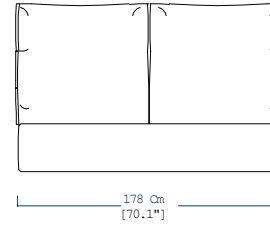

EN-TETE SANS COFFRE / WITHOUT BEDDING BOX / SIN COFRE

design Studio ROCHE BOBOIS

EN07

LIT POUR COUCHAGE 140X200 CM
BED FOR MATTRESS 140X200 CM
CAMA PARA COLCHON 140X200 CM

EN08

LIT POUR COUCHAGE 160X200 CM
BED FOR MATTRESS 160X200 CM
CAMA PARA COLCHON 160X200 CM

EN09

LIT POUR COUCHAGE 180X200 CM
BED FOR MATTRESS 180X200 CM
CAMA PARA COLCHON 180X200 CM