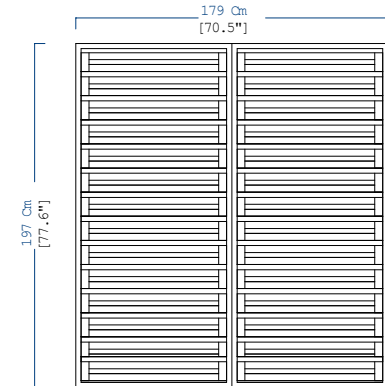

SOMMIER EN OPTION / OPTIONAL SLATTED BASE / BASE DE LAMINAS OPCIONAL

EN13

SOMMIER EN OPTION POUR COUCHAGE 140X200 CM
OPTIONAL SLATTED BASE FOR MATTRESS 140X200 CM
BASE DE LAMINAS OPCIONAL PARA COLCHON 140X200 CM

EN14

SOMMIER EN OPTION POUR COUCHAGE 160X200 CM
OPTIONAL SLATTED BASE FOR MATTRESS 160X200 CM
BASE DE LAMINAS OPCIONAL PARA COLCHON 160X200 CM

EN15

SOMMIER EN OPTION POUR COUCHAGE 180X200 CM
OPTIONAL SLATTED BASE FOR MATTRESS 180X200 CM
BASE DE LAMINAS OPCIONAL PARA COLCHON 180X200 CM