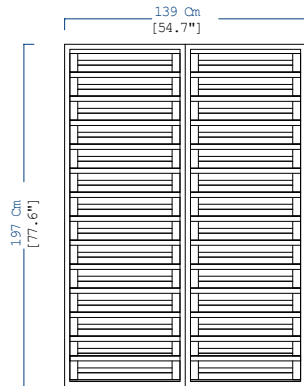

EN-TETE SANS COFFRE / WITHOUT BEDDING BOX / SIN COFRE

design Studio ROCHE BOBOIS

rochebobois
PARIS

EN12
LIT POUR COUCHAGE CALIFORNIA SIZE
BED FOR MATTRESS CALIFORNIA SIZE
CAMA PARA COLCHON CALIFORNIA SIZE

SOMMIER EN OPTION / OPTIONAL SLATTED BASE / BASE DE LAMINAS OPCIONAL

EN13

SOMMIER EN OPTION POUR COUCHAGE 140X200 CM
OPTIONAL SLATTED BASE FOR MATTRESS 140X200 CM
BASE DE LAMINAS OPCIONAL PARA COLCHON 140X200 CM