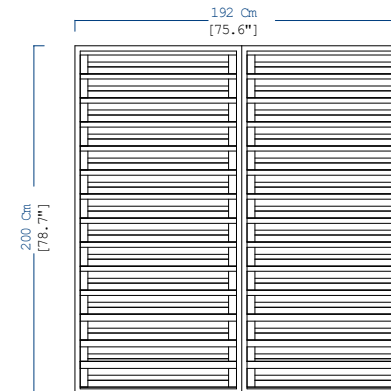

EN17

SOMMIER EN OPTION POUR COUCHAGE KING SIZE
OPTIONAL SLATTED BASE FOR MATTRESS KING SIZE
BASE DE LAMINAS OPCIONAL PARA COLCHON KING SIZE