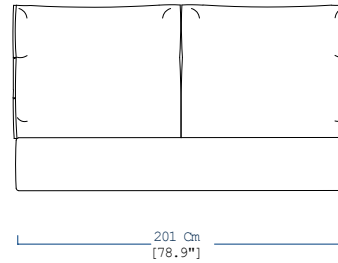

EN-TETE SANS COFFRE / WITHOUT BEDDING BOX / SIN COFRE

design Studio ROCHE BOBOIS

rochebobois
PARIS

EN12
LIT POUR COUCHAGE CALIFORNIA SIZE
BED FOR MATTRESS CALIFORNIA SIZE
CAMA PARA COLCHON CALIFORNIA SIZE