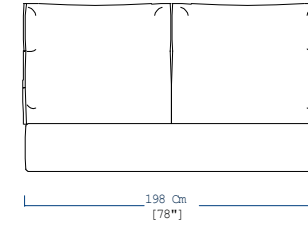

EN-TETE SANS COFFRE / WITHOUT BEDDING BOX / SIN COFRE

design Studio ROCHE BOBOIS

EN07

LIT POUR COUCHAGE 140X200 CM
BED FOR MATTRESS 140X200 CM
CAMA PARA COLCHON 140X200 CM

EN08

LIT POUR COUCHAGE 160X200 CM
BED FOR MATTRESS 160X200 CM
CAMA PARA COLCHON 160X200 CM

EN09

LIT POUR COUCHAGE 180X200 CM
BED FOR MATTRESS 180X200 CM
CAMA PARA COLCHON 180X200 CM