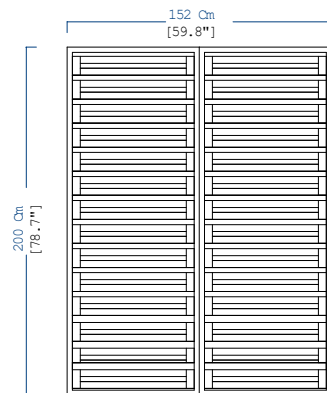

SOMMIER EN OPTION / OPTIONAL SLATTED BASE / BASE DE LAMINAS OPCIONAL

EN13

SOMMIER EN OPTION POUR COUCHAGE 140X200 CM
OPTIONAL SLATTED BASE FOR MATTRESS 140X200 CM
BASE DE LAMINAS OPCIONAL PARA COLCHON 140X200 CM

EN14

SOMMIER EN OPTION POUR COUCHAGE 160X200 CM
OPTIONAL SLATTED BASE FOR MATTRESS 160X200 CM
BASE DE LAMINAS OPCIONAL PARA COLCHON 160X200 CM

EN15

SOMMIER EN OPTION POUR COUCHAGE 180X200 CM
OPTIONAL SLATTED BASE FOR MATTRESS 180X200 CM
BASE DE LAMINAS OPCIONAL PARA COLCHON 180X200 CM