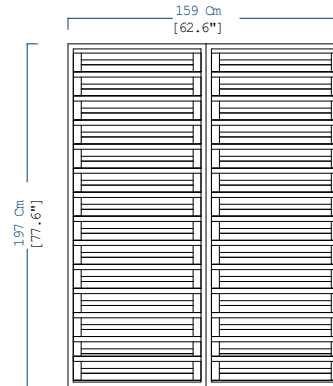

EN-TETE SANS COFFRE / WITHOUT BEDDING BOX / SIN COFRE

design Studio ROCHE BOBOIS

rochebobois
PARIS

EN12
LIT POUR COUCHAGE CALIFORNIA SIZE
BED FOR MATTRESS CALIFORNIA SIZE
CAMA PARA COLCHON CALIFORNIA SIZE

SOMMIER EN OPTION / OPTIONAL SLATTED BASE / BASE DE LAMINAS OPCIONAL

EN13

SOMMIER EN OPTION POUR COUCHAGE 140X200 CM
OPTIONAL SLATTED BASE FOR MATTRESS 140X200 CM
BASE DE LAMINAS OPCIONAL PARA COLCHON 140X200 CM