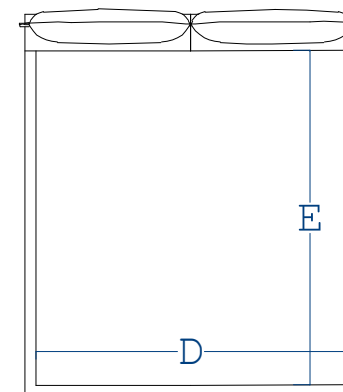

EN-TETE SANS COFFRE / WITHOUT BEDDING BOX / SIN COFRE

design Studio ROCHE BOBOIS

rochebobo
PARIS

DIMENSIONS DISPONIBLES / SIZES AVAILABLE / MEDIDAS DISPONIBLES (CM)

COD	COUCHAGE	A	B	C	Dimensions Intérieures cadre de lit	
					D	E
EN07	140 x 200	158	230	113	140	200
EN08	160 x 200	178	230	113	160	200
EN09	180 x 200	198	230	113	180	200
EN10	QUEEN SIZE 153 x 203	169	233	113	153	203
EN11	KING SIZE 193 x 203	209	233	113	193	203
EN12	CALIFORNIA SIZE 183 x 214	201	243	113	183	214