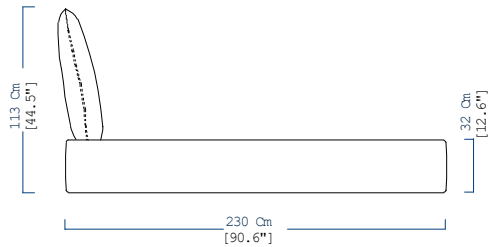

EN-TETE SANS COFFRE / WITHOUT BEDDING BOX / SIN COFRE

design Studio ROCHE BOBOIS

EN07

LIT POUR COUCHAGE 140X200 CM
BED FOR MATTRESS 140X200 CM
CAMA PARA COLCHON 140X200 CM

EN08

LIT POUR COUCHAGE 160X200 CM
BED FOR MATTRESS 160X200 CM
CAMA PARA COLCHON 160X200 CM

EN09

LIT POUR COUCHAGE 180X200 CM
BED FOR MATTRESS 180X200 CM
CAMA PARA COLCHON 180X200 CM