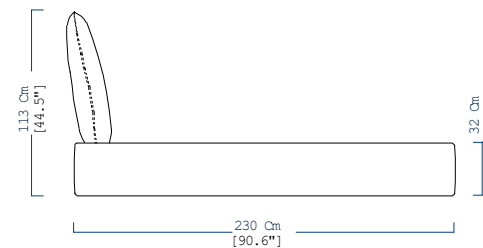

EN-TETE SANS COFFRE / WITHOUT BEDDING BOX / SIN COFRE

design Studio ROCHE BOBOIS

rochebobois
PARIS

EN-TETE SANS COFFRE / WITHOUT BEDDING BOX / SIN COFRE

design Studio ROCHE BOBOIS

rochebobo
PARIS

EN09
LIT POUR COUCHAGE 180X200 CM
BED FOR MATTRESS 180X200 CM
CAMA PARA COLCHON 180X200 CM