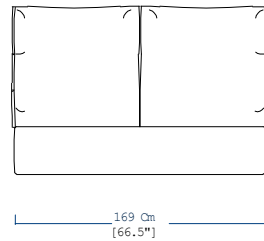

EN-TETE SANS COFFRE / WITHOUT BEDDING BOX / SIN COFRE

design Studio ROCHE BOBOIS

rochebobo
PARIS

DIMENSIONS DISPONIBLES / SIZES AVAILABLE / MEDIDAS DISPONIBLES (CM)

COD	COUCHAGE	A	B	C	Dimensions Intérieures cadre de lit	
					D	E
EN07	140 x 200	158	230	113	140	200
EN08	160 x 200	178	230	113	160	200
EN09	180 x 200	198	230	113	180	200
EN10	QUEEN SIZE 153 x 203	169	233	113	153	203
EN11	KING SIZE 193 x 203	209	233	113	193	203
EN12	CALIFORNIA SIZE 183 x 214	201	243	113	183	214

EN-TETE SANS COFFRE / WITHOUT BEDDING BOX / SIN COFRE

design Studio ROCHE BOBOIS

EN07

LIT POUR COUCHAGE 140X200 CM
BED FOR MATTRESS 140X200 CM
CAMA PARA COLCHON 140X200 CM

EN08

LIT POUR COUCHAGE 160X200 CM
BED FOR MATTRESS 160X200 CM
CAMA PARA COLCHON 160X200 CM

EN09

LIT POUR COUCHAGE 180X200 CM
BED FOR MATTRESS 180X200 CM
CAMA PARA COLCHON 180X200 CM

EN10

LIT POUR COUCHAGE QUEEN SIZE
BED FOR MATTRESS QUEEN SIZE
CAMA PARA COLCHON QUEEN SIZE

EN11

LIT POUR COUCHAGE KING SIZE
BED FOR MATTRESS KING SIZE
CAMA PARA COLCHON KING SIZE