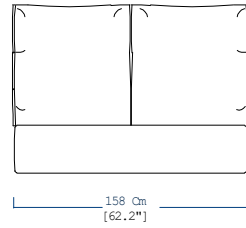

EN-TETE SANS COFFRE / WITHOUT BEDDING BOX / SIN COFRE

design Studio ROCHE BOBOIS

rochebobo
PARIS

DIMENSIONS DISPONIBLES / SIZES AVAILABLE / MEDIDAS DISPONIBLES (CM)

COD	COUCHAGE	A	B	C	Dimensions Intérieures cadre de lit	
					D	E
EN07	140 x 200	158	230	113	140	200
EN08	160 x 200	178	230	113	160	200
EN09	180 x 200	198	230	113	180	200
EN10	QUEEN SIZE 153 x 203	169	233	113	153	203
EN11	KING SIZE 193 x 203	209	233	113	193	203
EN12	CALIFORNIA SIZE 183 x 214	201	243	113	183	214

EN-TETE SANS COFFRE / WITHOUT BEDDING BOX / SIN COFRE

design Studio ROCHE BOBOIS

EN07

LIT POUR COUCHAGE 140X200 CM
BED FOR MATTRESS 140X200 CM
CAMA PARA COLCHON 140X200 CM

EN08

LIT POUR COUCHAGE 160X200 CM
BED FOR MATTRESS 160X200 CM
CAMA PARA COLCHON 160X200 CM