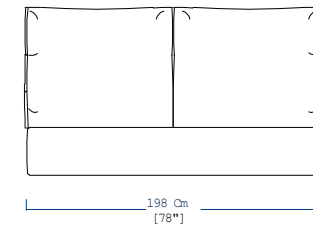

EN-TETE SANS COFFRE / WITHOUT BEDDING BOX / SIN COFRE

design Studio ROCHE BOBOIS

rochebobois
PARIS

EN-TETE SANS COFFRE / WITHOUT BEDDING BOX / SIN COFRE

design Studio ROCHE BOBOIS

rochebobo
PARIS

EN09
LIT POUR COUCHAGE 180X200 CM
BED FOR MATTRESS 180X200 CM
CAMA PARA COLCHON 180X200 CM

EN-TETE SANS COFFRE / WITHOUT BEDDING BOX / SIN COFRE

design Studio ROCHE BOBOIS

rochebobo
PARIS

DIMENSIONS DISPONIBLES / SIZES AVAILABLE / MEDIDAS DISPONIBLES (CM)

COD	COUCHAGE	A	B	C	Dimensions Intérieures cadre de lit	
					D	E
EN07	140 x 200	158	230	113	140	200
EN08	160 x 200	178	230	113	160	200
EN09	180 x 200	198	230	113	180	200
EN10	QUEEN SIZE 153 x 203	169	233	113	153	203
EN11	KING SIZE 193 x 203	209	233	113	193	203
EN12	CALIFORNIA SIZE 183 x 214	201	243	113	183	214