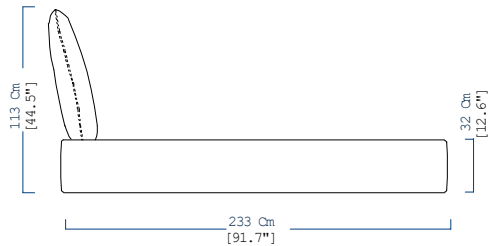

EN10

LIT POUR COUCHAGE QUEEN SIZE
BED FOR MATTRESS QUEEN SIZE
CAMA PARA COLCHON QUEEN SIZE

EN11

LIT POUR COUCHAGE KING SIZE
BED FOR MATTRESS KING SIZE
CAMA PARA COLCHON KING SIZE