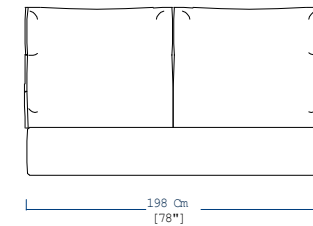

EN-TÊTE

design Studio ROCHE BOBOIS

rochebobois
PARIS

EN-TETE

design Studio ROCHE BOBOIS

rochebobois
PARIS

EN03
LIT POUR COUCHAGE 180X200 CM
BED FOR MATTRESS 180X200 CM
CAMA PARA COLCHON 180X200 CM

EN-TÊTE

design Studio ROCHE BOBOIS

rochebobo
PARIS

INFORMATIONS TECHNIQUES / TECHNICAL SPECIFICATIONS / CARACTERISTICAS TECNICAS:

Tête de lit :

Structure : Métal

Garnissage : Mousse polyuréthane tri-densité 18-22-30 kg/m³ et fibres de polyester