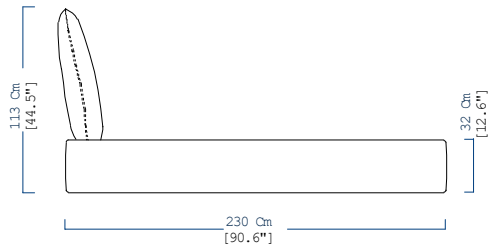

EN-TETE

design Studio ROCHE BOBOIS

rochebobois
PARIS