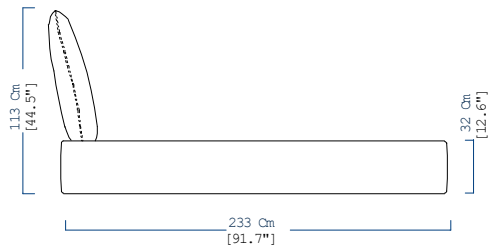

OPTIONS / OPTIONAL / OPCIONES :

Sommier à lattes et mécanisme coffre relevable

Slate frame and liftable bedding box mechanism

Somier de láminas y mecanismo cofre elevable

DIMENSIONS DISPONIBLES / SIZES AVAILABLE / MEDIDAS DISPONIBLES (CM)

COD	COUCHAGE	A	B	C	Dimensions Intérieures cadre de lit	
					D	E
EN01	140 x 200	158	230	113	140	200
EN02	160 x 200	178	230	113	160	200
EN03	180 x 200	198	230	113	180	200
EN04	QUEEN SIZE 153 x 203	169	233	113	153	203
EN05	KING SIZE 193 x 203	209	233	113	193	203
EN06	CALIFORNIA SIZE 183 x 214	201	243	113	183	214

EN-TETE

design Studio ROCHE BOBOIS

rochebobois
PARIS

158 Cm
[62.2"]

178 Cm
[70.1"]

198 Cm
[78"]

EN01

LIT POUR COUCHAGE 140X200 CM
BED FOR MATTRESS 140X200 CM
CAMA PARA COLCHON 140X200 CM