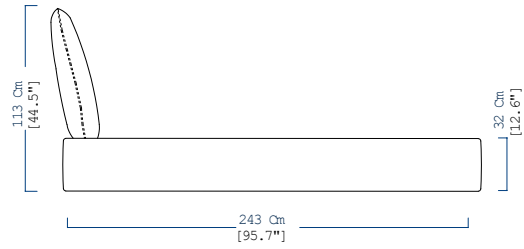

EN04

LIT POUR COUCHAGE QUEEN SIZE
BED FOR MATTRESS QUEEN SIZE
CAMA PARA COLCHON QUEEN SIZE

EN05

LIT POUR COUCHAGE KING SIZE
BED FOR MATTRESS KING SIZE
CAMA PARA COLCHON KING SIZE

EN-TETE

design Studio ROCHE BOBOIS

rochebobois
PARIS

EN06
LIT POUR COUCHAGE CALIFORNIA SIZE
BED FOR MATTRESS CALIFORNIA SIZE
CAMA PARA COLCHON CALIFORNIA SIZE

EN-TÊTE

design Studio ROCHE BOBOIS

rochebobo
PARIS

HAUTEURS MINI ET MAXI DU SOMMIER.
MINIMUM AND MAXIMUM SLATTED BASE HEIGHTS.
ALTURAS MÍNIMAS Y MÁXIMAS DEL SOMIER DE LAMAS.