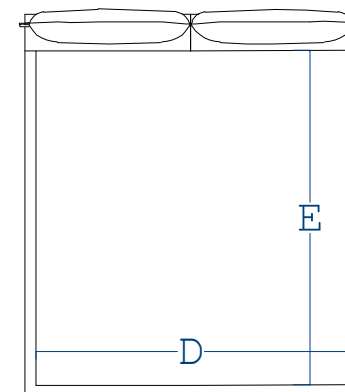

OPTIONS / OPTIONAL / OPCIONES :

Sommier à lattes et mécanisme coffre relevable

Slate frame and liftable bedding box mechanism

Somier de láminas y mecanismo cofre elevable

DIMENSIONS DISPONIBLES / SIZES AVAILABLE / MEDIDAS DISPONIBLES (CM)

COD	COUCHAGE	A	B	C	Dimensions Intérieures cadre de lit	
					D	E
EN01	140 x 200	158	230	113	140	200
EN02	160 x 200	178	230	113	160	200
EN03	180 x 200	198	230	113	180	200
EN04	QUEEN SIZE 153 x 203	169	233	113	153	203
EN05	KING SIZE 193 x 203	209	233	113	193	203
EN06	CALIFORNIA SIZE 183 x 214	201	243	113	183	214

EN-TETE

design Studio ROCHE BOBOIS

rochebobois
PARIS

158 Cm
[62.2"]

178 Cm
[70.1"]

198 Cm
[78"]

EN01

LIT POUR COUCHAGE 140X200 CM
BED FOR MATTRESS 140X200 CM
CAMA PARA COLCHON 140X200 CM