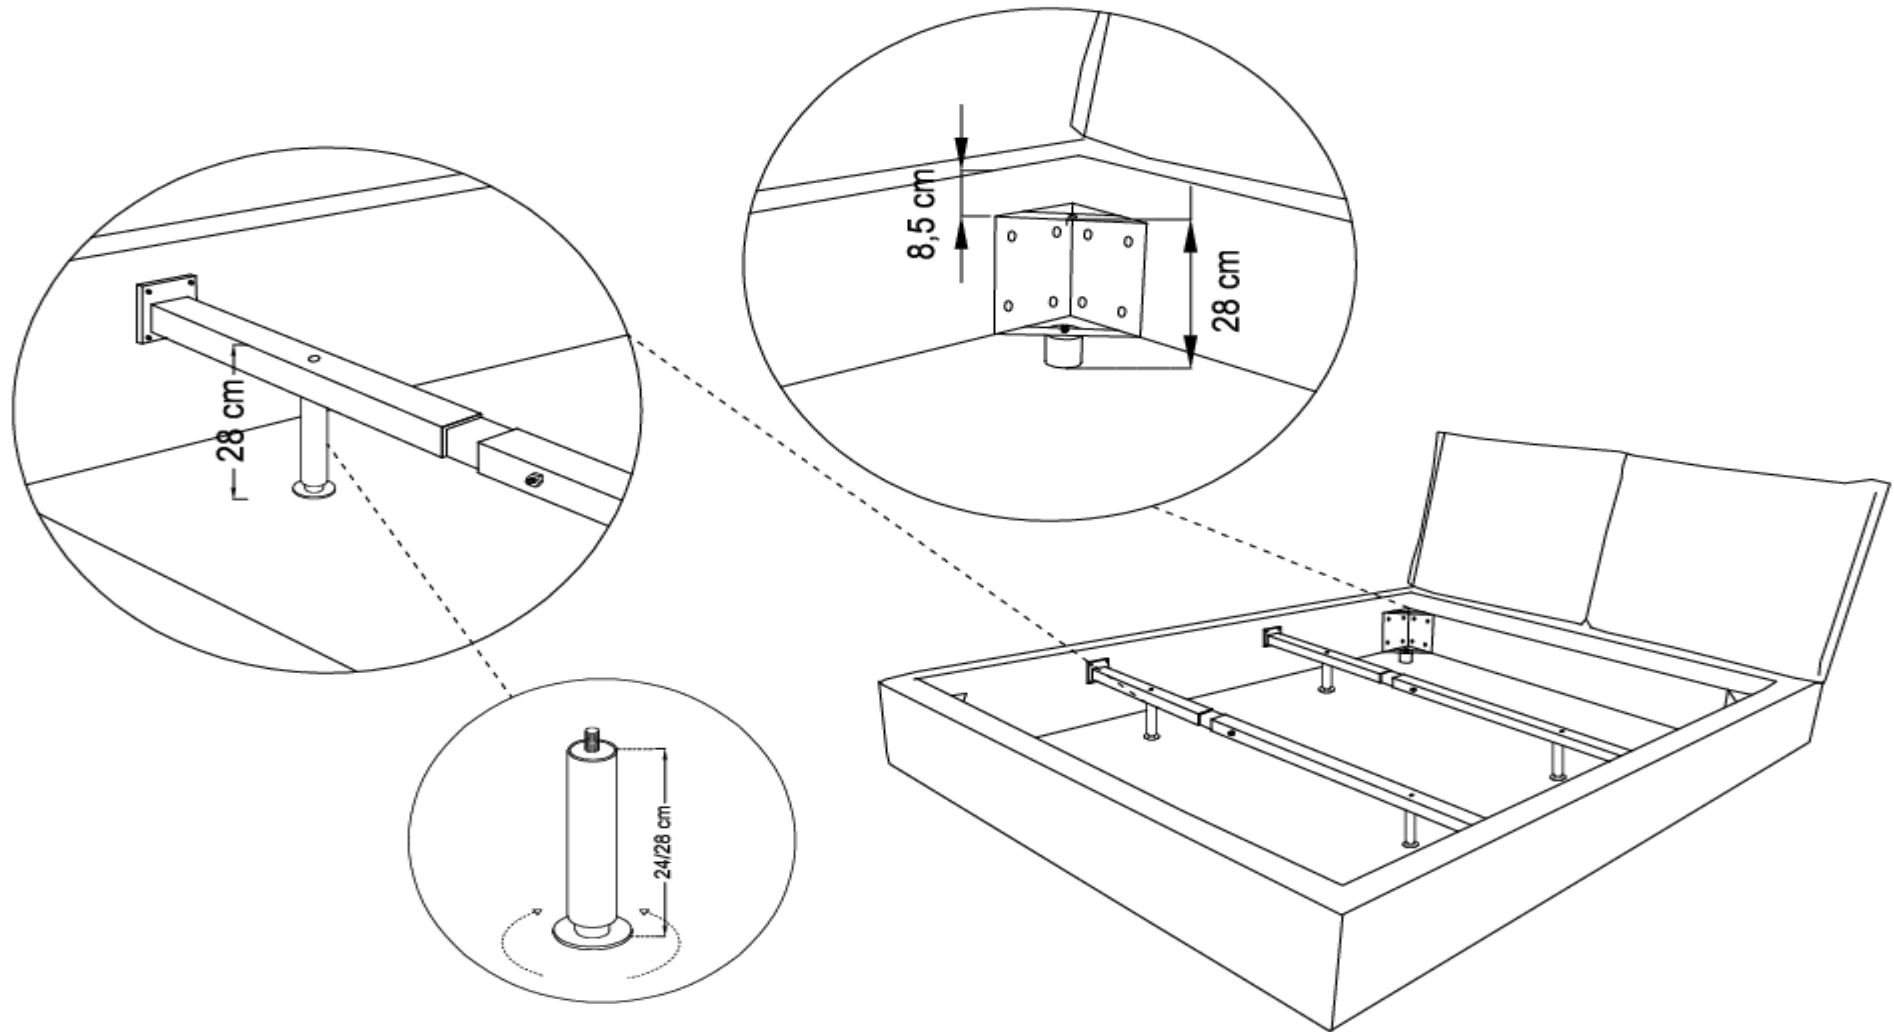

rochebobois
PARIS

EN06
LIT POUR COUCHAGE CALIFORNIA SIZE
BED FOR MATTRESS CALIFORNIA SIZE
CAMA PARA COLCHON CALIFORNIA SIZE

EN-TÊTE

design Studio ROCHE BOBOIS

rochebobo
PARIS

HAUTEURS MINI ET MAXI DU SOMMIER.
MINIMUM AND MAXIMUM SLATTED BASE HEIGHTS.
ALTURAS MÍNIMAS Y MÁXIMAS DEL SOMIER DE LAMAS.