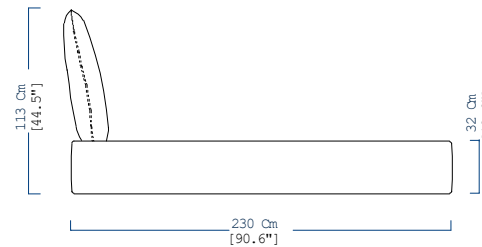

EN-TÊTE

design Studio ROCHE BOBOIS

rochebobois
PARIS

EN-TETE

design Studio ROCHE BOBOIS

rochebobois
PARIS

EN03
LIT POUR COUCHAGE 180X200 CM
BED FOR MATTRESS 180X200 CM
CAMA PARA COLCHON 180X200 CM

EN-TÊTE

design Studio ROCHE BOBOIS

rochebobo
PARIS

INFORMATIONS TECHNIQUES / TECHNICAL SPECIFICATIONS / CARACTERISTICAS TECNICAS:

Tête de lit :

Structure : Métal

Garnissage : Mousse polyuréthane tri-densité 18-22-30 kg/m³ et fibres de polyester