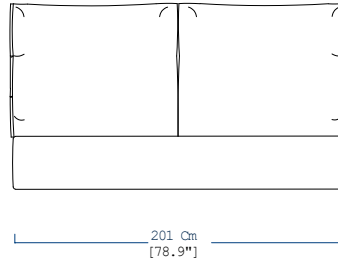

COD	COUCHAGE	A	B	C	Dimensions Intérieures cadre de lit	
					D	E
EN01	140 x 200	158	230	113	140	200
EN02	160 x 200	178	230	113	160	200
EN03	180 x 200	198	230	113	180	200
EN04	QUEEN SIZE 153 x 203	169	233	113	153	203
EN05	KING SIZE 193 x 203	209	233	113	193	203
EN06	CALIFORNIA SIZE 183 x 214	201	243	113	183	214

EN02

LIT POUR COUCHAGE 160X200 CM
BED FOR MATTRESS 160X200 CM
CAMA PARA COLCHON 160X200 CM

EN03

LIT POUR COUCHAGE 180X200 CM
BED FOR MATTRESS 180X200 CM
CAMA PARA COLCHON 180X200 CM

169 Cm
[66.5"]

209 Cm
[82.3"]

EN04

LIT POUR COUCHAGE QUEEN SIZE
BED FOR MATTRESS QUEEN SIZE
CAMA PARA COLCHON QUEEN SIZE

EN05

LIT POUR COUCHAGE KING SIZE
BED FOR MATTRESS KING SIZE
CAMA PARA COLCHON KING SIZE

EN-TETE

design Studio ROCHE BOBOIS

rochebobois
PARIS

EN06
LIT POUR COUCHAGE CALIFORNIA SIZE
BED FOR MATTRESS CALIFORNIA SIZE
CAMA PARA COLCHON CALIFORNIA SIZE

EN-TÊTE

design Studio ROCHE BOBOIS

rochebobo
PARIS

HAUTEURS MINI ET MAXI DU SOMMIER.
MINIMUM AND MAXIMUM SLATTED BASE HEIGHTS.
ALTURAS MÍNIMAS Y MÁXIMAS DEL SOMIER DE LAMAS.