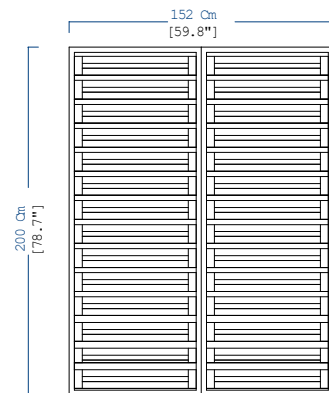

EN16

SOMMIER EN OPTION POUR COUCHAGE QUEEN SIZE
OPTIONAL SLATTED BASE FOR MATTRESS QUEEN SIZE
BASE DE LAMINAS OPCIONAL PARA COLCHON QUEEN SIZE