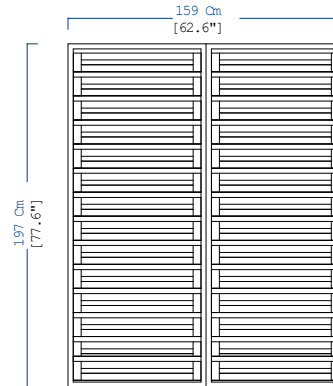

design Studio ROCHE BOBOIS

rochebobois
PARIS

EN12
LIT POUR COUCHAGE CALIFORNIA SIZE
BED FOR MATTRESS CALIFORNIA SIZE
CAMA PARA COLCHON CALIFORNIA SIZE

SOMMIER EN OPTION / OPTIONAL SLATTED BASE / BASE DE LAMINAS OPCIONAL

EN13

SOMMIER EN OPTION POUR COUCHAGE 140X200 CM
OPTIONAL SLATTED BASE FOR MATTRESS 140X200 CM
BASE DE LAMINAS OPCIONAL PARA COLCHON 140X200 CM

EN14

SOMMIER EN OPTION POUR COUCHAGE 160X200 CM
OPTIONAL SLATTED BASE FOR MATTRESS 160X200 CM
BASE DE LAMINAS OPCIONAL PARA COLCHON 160X200 CM