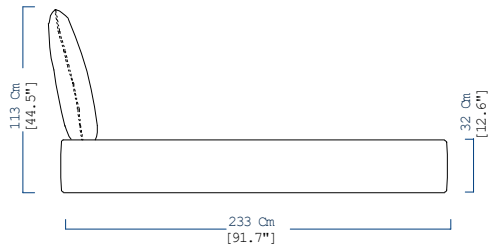

EN-TETE SANS COFFRE / WITHOUT BEDDING BOX / SIN COFRE

design Studio ROCHE BOBOIS

rochebobois
PARIS

DIMENSIONS DISPONIBLES / SIZES AVAILABLE / MEDIDAS DISPONIBLES (CM)

COD	COUCHAGE	A	B	C	Dimensions Intérieures cadre de lit	
					D	E
EN07	140 x 200	158	230	113	140	200
EN08	160 x 200	178	230	113	160	200
EN09	180 x 200	198	230	113	180	200
EN10	QUEEN SIZE 153 x 203	169	233	113	153	203
EN11	KING SIZE 193 x 203	209	233	113	193	203
EN12	CALIFORNIA SIZE 183 x 214	201	243	113	183	214

EN08

LIT POUR COUCHAGE 160X200 CM
BED FOR MATTRESS 160X200 CM
CAMA PARA COLCHON 160X200 CM

EN09

LIT POUR COUCHAGE 180X200 CM
BED FOR MATTRESS 180X200 CM
CAMA PARA COLCHON 180X200 CM

169 Cm
[66.5\"]

209 Cm
[82.3\"]