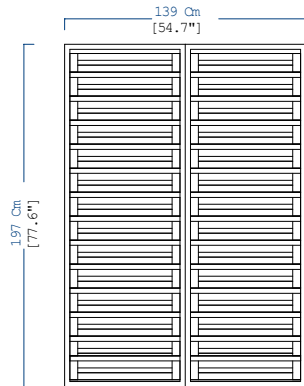

SOMMIER EN OPTION / OPTIONAL SLATTED BASE / BASE DE LAMINAS OPCIONAL

EN13

SOMMIER EN OPTION POUR COUCHAGE 140X200 CM
OPTIONAL SLATTED BASE FOR MATTRESS 140X200 CM
BASE DE LAMINAS OPCIONAL PARA COLCHON 140X200 CM