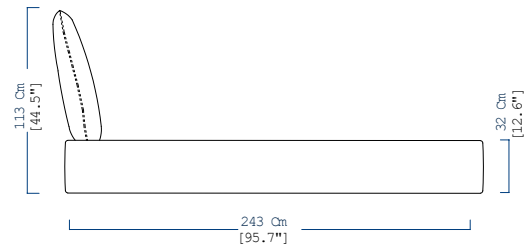

EN-TETE SANS COFFRE / WITHOUT BEDDING BOX / SIN COFRE

design Studio ROCHE BOBOIS

rochebobois
PARIS

EN12
LIT POUR COUCHAGE CALIFORNIA SIZE
BED FOR MATTRESS CALIFORNIA SIZE
CAMA PARA COLCHON CALIFORNIA SIZE