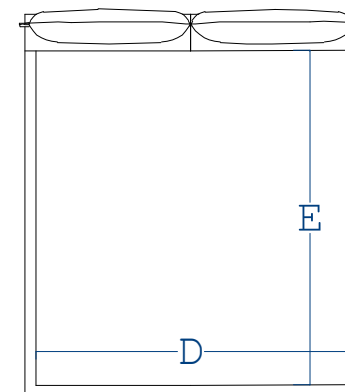

EN-TETE SANS COFFRE / WITHOUT BEDDING BOX / SIN COFRE

design Studio ROCHE BOBOIS

rochebobois
PARIS

DIMENSIONS DISPONIBLES / SIZES AVAILABLE / MEDIDAS DISPONIBLES (CM)

COD	COUCHAGE	A	B	C	Dimensions Intérieures cadre de lit	
					D	E
EN07	140 x 200	158	230	113	140	200
EN08	160 x 200	178	230	113	160	200
EN09	180 x 200	198	230	113	180	200
EN10	QUEEN SIZE 153 x 203	169	233	113	153	203
EN11	KING SIZE 193 x 203	209	233	113	193	203
EN12	CALIFORNIA SIZE 183 x 214	201	243	113	183	214