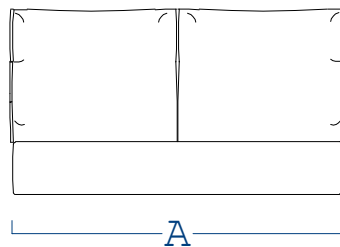

EN-TETE SANS COFFRE / WITHOUT BEDDING BOX / SIN COFRE

design Studio ROCHE BOBOIS

rochebobois
PARIS

DIMENSIONS DISPONIBLES / SIZES AVAILABLE / MEDIDAS DISPONIBLES (CM)

COD	COUCHAGE	A	B	C	Dimensions Intérieures cadre de lit	
					D	E
EN07	140 x 200	158	230	113	140	200
EN08	160 x 200	178	230	113	160	200
EN09	180 x 200	198	230	113	180	200
EN10	QUEEN SIZE 153 x 203	169	233	113	153	203
EN11	KING SIZE 193 x 203	209	233	113	193	203
EN12	CALIFORNIA SIZE 183 x 214	201	243	113	183	214