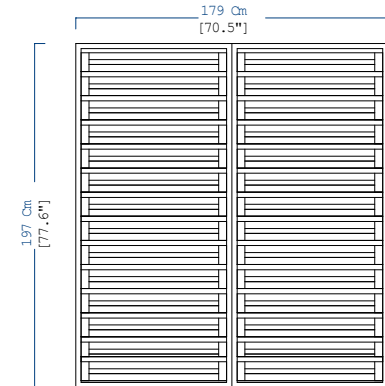

design Studio ROCHE BOBOIS

rochebobois
PARIS

EN12
LIT POUR COUCHAGE CALIFORNIA SIZE
BED FOR MATTRESS CALIFORNIA SIZE
CAMA PARA COLCHON CALIFORNIA SIZE

SOMMIER EN OPTION / OPTIONAL SLATTED BASE / BASE DE LAMINAS OPCIONAL

EN13

SOMMIER EN OPTION POUR COUCHAGE 140X200 CM
OPTIONAL SLATTED BASE FOR MATTRESS 140X200 CM
BASE DE LAMINAS OPCIONAL PARA COLCHON 140X200 CM

EN14

SOMMIER EN OPTION POUR COUCHAGE 160X200 CM
OPTIONAL SLATTED BASE FOR MATTRESS 160X200 CM
BASE DE LAMINAS OPCIONAL PARA COLCHON 160X200 CM