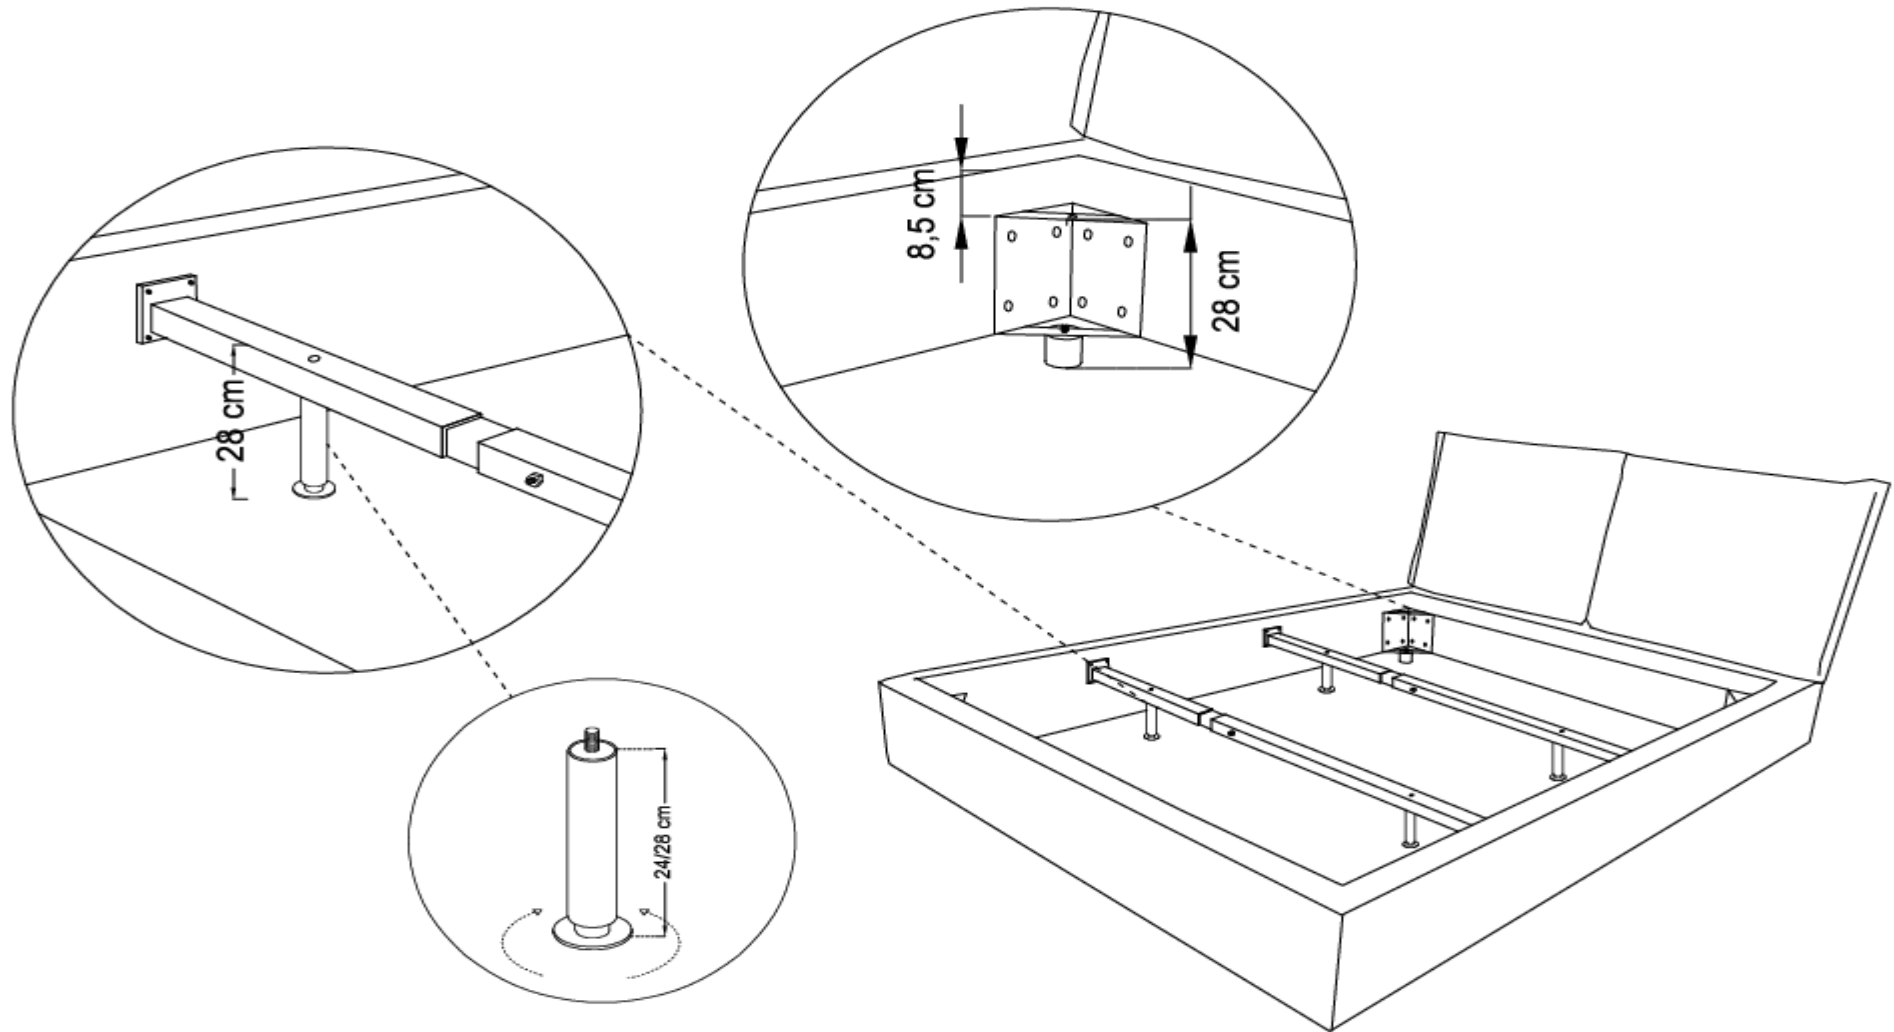

EN-TÊTE SANS COFFRE / WITHOUT BEDDING BOX / SIN COFRE

design Studio ROCHE BOBOIS

rochebobo
PARIS

HAUTEURS MINI ET MAXI DU SOMMIER.
MINIMUM AND MAXIMUM SLATTED BASE HEIGHTS.
ALTURAS MÍNIMAS Y MÁXIMAS DEL SOMIER DE LAMAS.