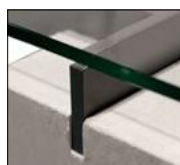

BOUTS DE CANAPÉ END TABLES MESAS DE RINCÓN

Finition béton / Concrete finishing / Acabado cemento

1. Simple plateau / Single top / Simple sobre
80 x H 38 x 80 cm / 31.5 x H 15.0 x 31.5" *

2. Double plateau / Double top / Doble sobre
80 x H 38 x 60 cm / 31.5 x H 15.0 x 23.6"

* Finition béton, placage ou laque uniquement
Concrete, veneer or lacquer finish only
Acabado concreto, enchapado o lacado únicamente

Traverses / Cross bars / Travesaños

Verre / Glass / Cristal   Métal manganèse ou bronze / Metal cross bar
manganese ou bronze finish / Travesaños metal
manganese o bronze