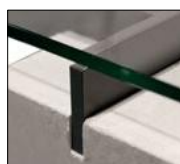

Métal manganèse ou bronze / Metal cross bar
manganese ou bronze finish / Travesaños metal
manganese o bronze