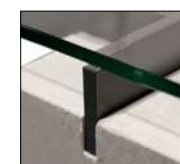

Verre / Glass / Cristal