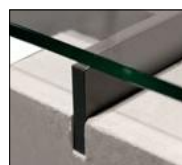

design Lionel Morgaine

MANGES-DEBOUT BAR TABLES MESAS ALTA

1. 110 x H 107 x 110 cm / 43.3 x H 42.1 x 43.3"
140 x H 107 x 140 cm / 55.1 x H 42.1 x 55.1"
Entretoises inox / Stainless steel cross bar /
Barras reposapiés en inox

2. Tabourets de bar Carioca / Carioca barstools /
Taburetes de bar
Voir fiche spécifique
48 x H 105 x 47 cm / 18.9 x H 41.3 x 18.5"

Finition béton, placage ou laque uniquement
Concrete, veneer or lacquer finish only
Acabado concreto, enchapado o lacado únicamente

Traverses / Cross bars / Travesaños

Verre / Glass / Cristal

Métal manganèse ou bronze / Metal cross bar
manganese ou bronze finish / Travesaños metal
manganese o bronze