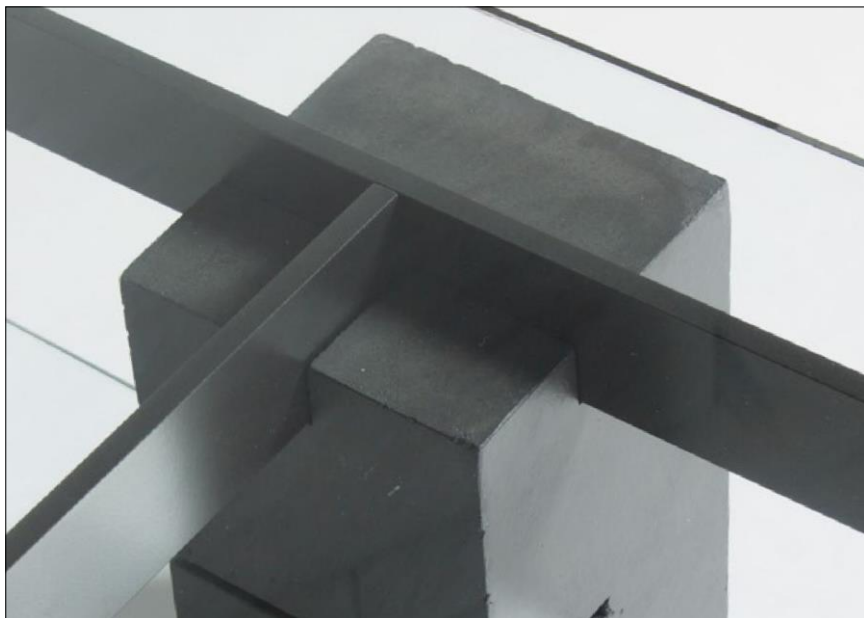

Béton classique / Classic concrete / Cemento clásico
Traverses vmétal Manganèse / Manganese metal cross bars / Travesaños de metal Manganese