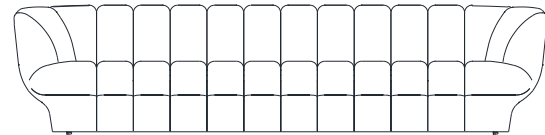

OPTIONS / OPTIONS / OPCIONES :

- Confort normal ou ferme
- Standard or firm comfort
- Confort normal o firme

La structure de ce canapé est certifiée FSC™ mixte. Elle est composée de matériaux provenant de forêts certifiées FSC™ gérées de façon responsable et d'autres sources contrôlées.
This sofa's structure has FSC™ Mix certification. It is made with a mixture of materials from responsibly managed, FSC™-certified forests and from other controlled sources.
La estructura de este sofá está certificada FSC™ mixto. Está compuesta de materiales provenientes de bosques certificados FSC™ gestionados responsablemente y de otras fuentes controladas.

ODEA 2

design Roberto TAPINASSI & Maurizio MANZONI

rochebobo
PARIS

GRAND CANAPE 4 PLACES
LARGE 4-SEAT SOFA
GRAN SOFA 4 PLAZAS

height: 27.4" [70 cm]
seat height: 15.8" [40 cm]
arm width: 9.8" [25 cm]

CANAPE 4 PLACES
4-SEAT SOFA
SOFA 4 PLAZAS

height: 27.4" [70 cm]
seat height: 15.8" [40 cm]
arm width: 9.8" [25 cm]

CANAPE 3/4 PLACES
3/4-SEAT SOFA
SOFA 3-4 PLAZAS

height: 27.4" [70 cm]
seat height: 15.8" [40 cm]
arm width: 9.8" [25 cm]

GRAND CANAPE 3 PLACES
LARGE 3-SEAT SOFA
GRAN SOFA 3 PLAZAS

height: 27.4" [70 cm]
seat height: 15.8" [40 cm]
arm width: 9.8" [25 cm]

CANAPE 3 PLACES
3-SEAT SOFA
SOFA 3 PLAZAS

height: 27.4" [70 cm]
seat height: 15.8" [40 cm]
arm width: 9.8" [25 cm]

CANAPE 2,5 PLACES
2.5-SEAT SOFA
SOFA 2,5 PLAZAS