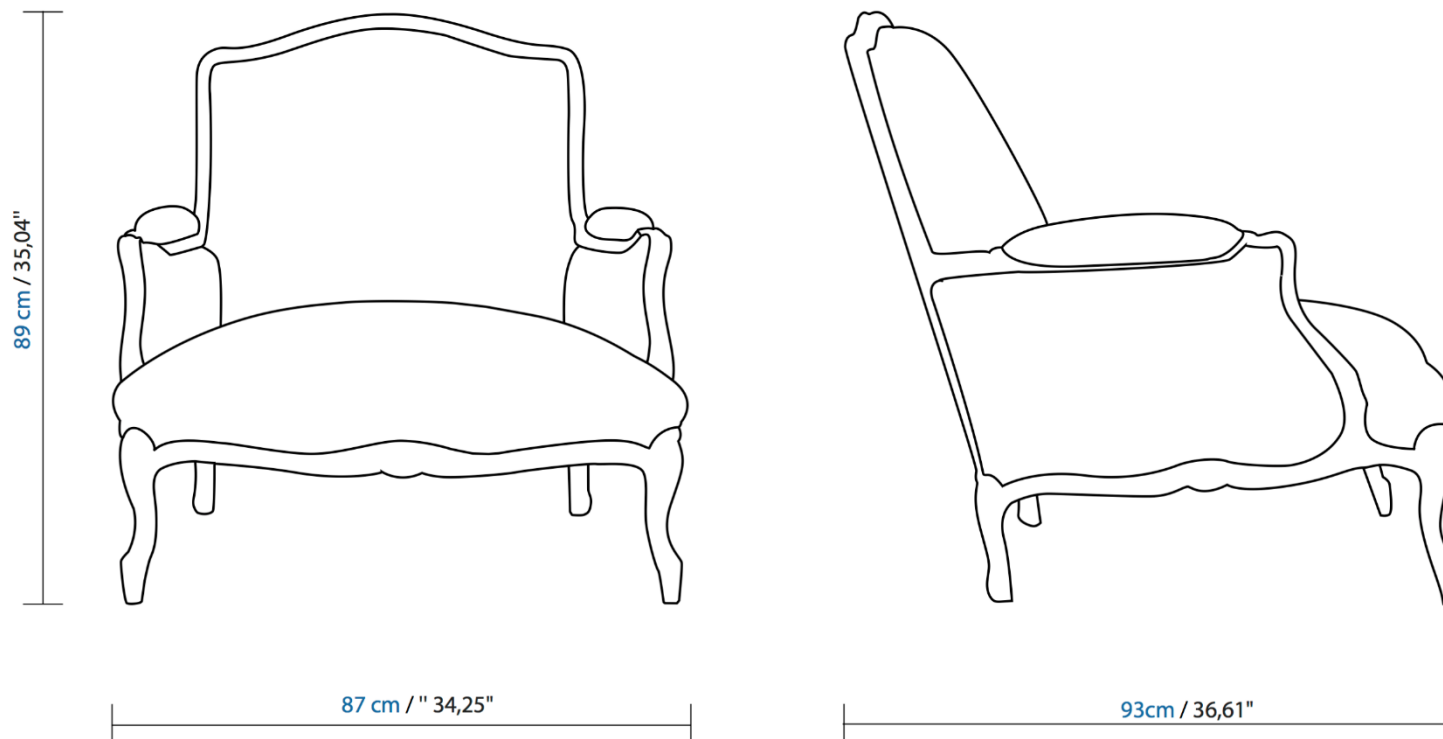

MONTAIGNE

design Studio Roche Bobois

rochebobois
PARIS

Marquise – Marquise armchair - Butaca

MONTAIGNE

design Studio Roche Bobois

rochebobois
PARIS

Marquise – Marquise armchair - Butaca

BA717

MONTAIGNE

rochebobois
PARIS

design Studio Roche Bobois

- **Marquise:** L 87 x H 89 x P 93 cm – L 34.25 " x H 35.04" x P 36.61"
 - Marquise fond plein, fût en hêtre massif, assemblé par tenons et mortaises. suspensions sangles élastiques et mousse HR. Disponible dans le revêtement de votre choix.
- **Armchair:** L 87 x H 89 x P 93 cm – L 34.25 " x H 35.04" x P 36.61"
 - Structure in solid beech - Tenon and mortise assembly. Back in foam. Seat in foam on straps. Available in your choice of fabric.
- **Butaca:** L 87 x H 89 x P 93 cm – L 34.25 " x H 35.04" x P 36.61"
 - Estructura en haya maciza ensamblada por espigas y entalladuras. Respaldo de espuma HR. Asiento en espuma HR sobre cinchas elásticas.