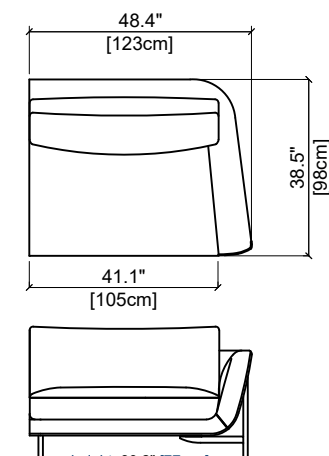

152 BATARD 1,5 PLACE ACC. DROIT
1.5-SEAT 1-ARM UNIT RIGHT ARMREST
BATARD 1,5 PL. APY. DER.

height: 30.2" [77 cm]
seat height: 16.7" [42 cm]
arm width: 7.1" [18 cm]