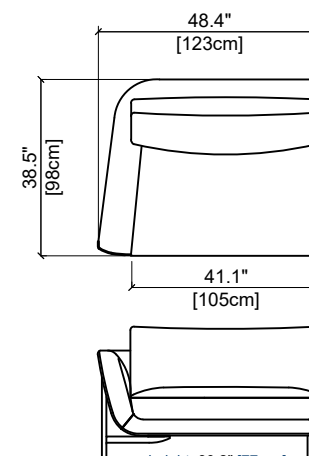

height: 30.2" [77 cm]  
seat height: 16.7" [42 cm]  
arm width: 7.1" [18 cm]

106 BATARD 3 PLACES ACC. DROIT  
3-SEAT 1-ARM UNIT RIGHT ARMREST  
BATARD 3 PL. APY. DERECHO

height: 30.2" [77 cm]  
seat height: 16.7" [42 cm]  
arm width: 7.1" [18 cm]

63 BATARD 2,5 PLACES ACC. GAUCHE  
2.5-SEAT 1-ARM UNIT LEFT ARMREST  
BATARD 2,5 PL. APY. IZQUI.

height: 30.2" [77 cm]  
seat height: 16.7" [42 cm]  
arm width: 7.1" [18 cm]

62 BATARD 2,5 PLACES ACC. DROIT  
2.5-SEAT 1-ARM UNIT RIGHT ARMREST  
BATARD 2,5 PL. APY. DERECHO

height: 30.2" [77 cm]  
seat height: 16.7" [42 cm]  
arm width: 7.1" [18 cm]

151 BATARD 1,5 PLACE ACC. GAUCHE  
1.5-SEAT 1-ARM UNIT LEFT ARMREST  
BATARD 1,5 PL. APY. IZQUI.

height: 30.2" [77 cm]  
seat height: 16.7" [42 cm]  
arm width: 7.1" [18 cm]

152 BATARD 1,5 PLACE ACC. DROIT  
1.5-SEAT 1-ARM UNIT RIGHT ARMREST  
BATARD 1,5 PL. APY. DER.

height: 30.2" [77 cm]  
seat height: 16.7" [42 cm]  
arm width: 7.1" [18 cm]