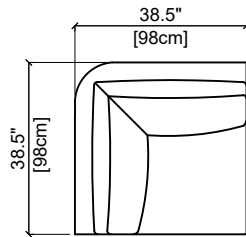

63 BATARD 2,5 PLACES ACC. GAUCHE  
2.5-SEAT 1-ARM UNIT LEFT ARMREST  
BATARD 2,5 PL. APY. IZQUI.

height: 30.2" [77 cm]  
seat height: 16.7" [42 cm]  
arm width: 7.1" [18 cm]

62 BATARD 2,5 PLACES ACC. DROIT  
2.5-SEAT 1-ARM UNIT RIGHT ARMREST  
BATARD 2,5 PL. APY. DERECHO

height: 30.2" [77 cm]  
seat height: 16.7" [42 cm]  
arm width: 7.1" [18 cm]

151 BATARD 1,5 PLACE ACC. GAUCHE  
1.5-SEAT 1-ARM UNIT LEFT ARMREST  
BATARD 1,5 PL. APY. IZQUI.

height: 30.2" [77 cm]  
seat height: 16.7" [42 cm]  
arm width: 7.1" [18 cm]

152 BATARD 1,5 PLACE ACC. DROIT  
1.5-SEAT 1-ARM UNIT RIGHT ARMREST  
BATARD 1,5 PL. APY. DER.

height: 30.2" [77 cm]  
seat height: 16.7" [42 cm]  
arm width: 7.1" [18 cm]

# PLAYBACK

design Maurizio MANZONI

rochebobois  
PARIS

02 ANGLE CARRE  
SQUARE CORNER  
ANGULO CUADRADO

height: 30.2" [77 cm]  
seat height: 16.7" [42 cm]

31 PETITE CH. LONGUE ACC.GAUCHE  
SMALL LOUNGE CHAIR LEFT ARM.  
PEQUEÑA CHAISE LONGUE APY.IZQU.