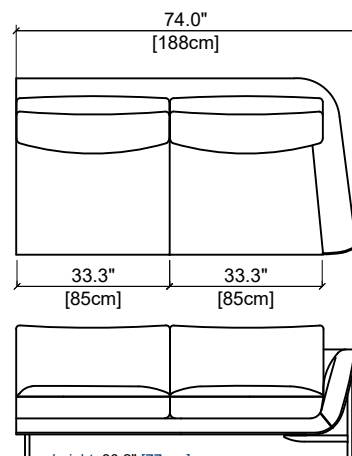

154 GRAND BATARD 3 PLACES ACC. DROIT  
LARGE 3-SEAT 1-ARM UNIT RIGHT ARMREST  
GRAN BATARD 3 PL. APY. DERECHO

height: 30.2" [77 cm]  
seat height: 16.7" [42 cm]  
arm width: 7.1" [18 cm]

105 BATARD 3 PLACES ACC. GAUCHE  
3-SEAT 1-ARM UNIT LEFT ARMREST  
BATARD 3 PL. APY. IZQUI.

height: 30.2" [77 cm]  
seat height: 16.7" [42 cm]  
arm width: 7.1" [18 cm]

106 BATARD 3 PLACES ACC. DROIT  
3-SEAT 1-ARM UNIT RIGHT ARMREST  
BATARD 3 PL. APY. DERECHO

height: 30.2" [77 cm]  
seat height: 16.7" [42 cm]  
arm width: 7.1" [18 cm]

63 BATARD 2,5 PLACES ACC. GAUCHE  
2.5-SEAT 1-ARM UNIT LEFT ARMREST  
BATARD 2,5 PL. APY. IZQUI.

height: 30.2" [77 cm]  
seat height: 16.7" [42 cm]  
arm width: 7.1" [18 cm]

62 BATARD 2,5 PLACES ACC. DROIT  
2.5-SEAT 1-ARM UNIT RIGHT ARMREST  
BATARD 2,5 PL. APY. DERECHO

height: 30.2" [77 cm]  
seat height: 16.7" [42 cm]  
arm width: 7.1" [18 cm]

151 BATARD 1,5 PLACE ACC. GAUCHE  
1.5-SEAT 1-ARM UNIT LEFT ARMREST  
BATARD 1,5 PL. APY. IZQUI.

height: 30.2" [77 cm]  
seat height: 16.7" [42 cm]  
arm width: 7.1" [18 cm]