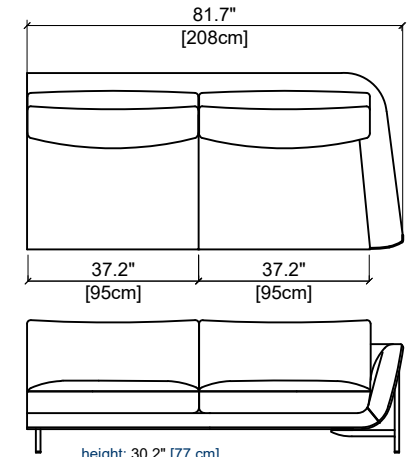

# PLAYBACK

design Maurizio MANZONI

rochebobois  
PARIS

153 GRAND BATARD 3 PLACES ACC. GAUCHE  
LARGE 3-SEAT 1-ARM UNIT LEFT ARMREST  
GRAN BATARD 3 PL. APY. IZQUI.

height: 30.2" [77 cm]  
seat height: 16.7" [42 cm]  
arm width: 7.1" [18 cm]

154 GRAND BATARD 3 PLACES ACC. DROIT  
LARGE 3-SEAT 1-ARM UNIT RIGHT ARMREST  
GRAN BATARD 3 PL. APY. DERECHO

height: 30.2" [77 cm]  
seat height: 16.7" [42 cm]  
arm width: 7.1" [18 cm]

105 BATARD 3 PLACES ACC. GAUCHE  
3-SEAT 1-ARM UNIT LEFT ARMREST  
BATARD 3 PL. APY. IZQUI.

height: 30.2" [77 cm]  
seat height: 16.7" [42 cm]  
arm width: 7.1" [18 cm]

106 BATARD 3 PLACES ACC. DROIT  
3-SEAT 1-ARM UNIT RIGHT ARMREST  
BATARD 3 PL. APY. DERECHO

height: 30.2" [77 cm]  
seat height: 16.7" [42 cm]  
arm width: 7.1" [18 cm]

63 BATARD 2,5 PLACES ACC. GAUCHE  
2.5-SEAT 1-ARM UNIT LEFT ARMREST  
BATARD 2,5 PL. APY. IZQUI.

height: 30.2" [77 cm]  
seat height: 16.7" [42 cm]  
arm width: 7.1" [18 cm]

62 BATARD 2,5 PLACES ACC. DROIT  
2.5-SEAT 1-ARM UNIT RIGHT ARMREST  
BATARD 2,5 PL. APY. DERECHO