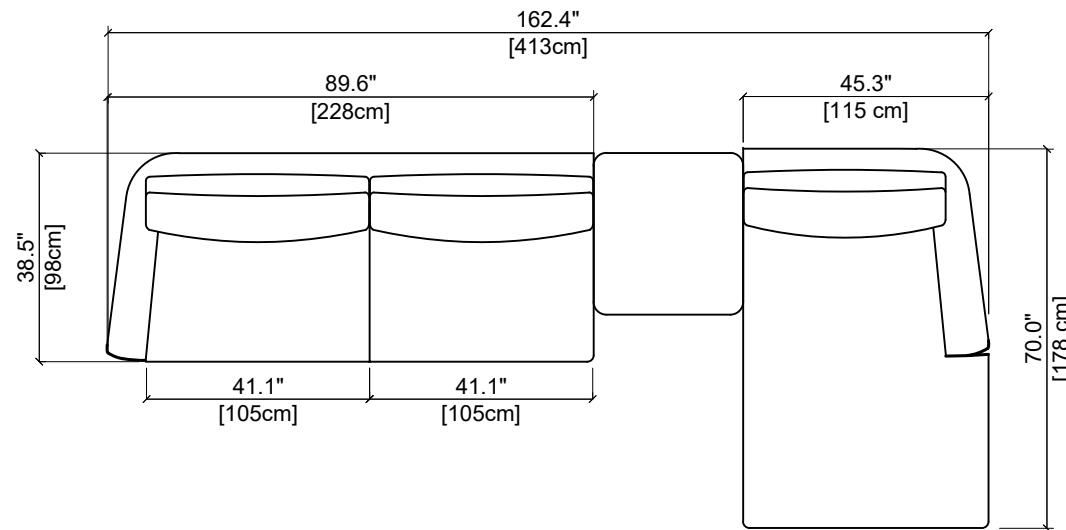

PLAYBACK

design Maurizio MANZONI

rochebobois
PARIS

153 GRAND BATARD 3 PLACES ACC. GAUCHE / LARGE 3-SEAT 1-ARM UNIT LEFT ARMREST / GRAN BATARD 3 PL. APY. IZQUI.

32 PETITE CH. LONGUE ACC.DROIT / SMALL LOUNGE CHAIR RIGHT ARM. / PEQUEÑA CHAISE LONGUE APY.DER.