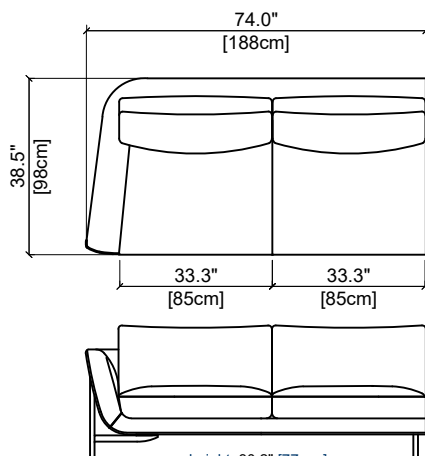

# PLAYBACK

design Maurizio MANZONI

rochebobois  
PARIS

153 GRAND BATARD 3 PLACES ACC. GAUCHE  
LARGE 3-SEAT 1-ARM UNIT LEFT ARMREST  
GRAN BATARD 3 PL. APY. IZQUI.

height: 30.2" [77 cm]  
seat height: 16.7" [42 cm]  
arm width: 7.1" [18 cm]

154 GRAND BATARD 3 PLACES ACC. DROIT  
LARGE 3-SEAT 1-ARM UNIT RIGHT ARMREST  
GRAN BATARD 3 PL. APY. DERECHO

height: 30.2" [77 cm]  
seat height: 16.7" [42 cm]  
arm width: 7.1" [18 cm]

105 BATARD 3 PLACES ACC. GAUCHE  
3-SEAT 1-ARM UNIT LEFT ARMREST  
BATARD 3 PL. APY. IZQUI.

height: 30.2" [77 cm]  
seat height: 16.7" [42 cm]  
arm width: 7.1" [18 cm]

106 BATARD 3 PLACES ACC. DROIT  
3-SEAT 1-ARM UNIT RIGHT ARMREST  
BATARD 3 PL. APY. DERECHO

height: 30.2" [77 cm]  
seat height: 16.7" [42 cm]  
arm width: 7.1" [18 cm]

63 BATARD 2,5 PLACES ACC. GAUCHE  
2.5-SEAT 1-ARM UNIT LEFT ARMREST  
BATARD 2,5 PL. APY. IZQUI.

height: 30.2" [77 cm]  
seat height: 16.7" [42 cm]  
arm width: 7.1" [18 cm]

62 BATARD 2,5 PLACES ACC. DROIT  
2.5-SEAT 1-ARM UNIT RIGHT ARMREST  
BATARD 2,5 PL. APY. DERECHO