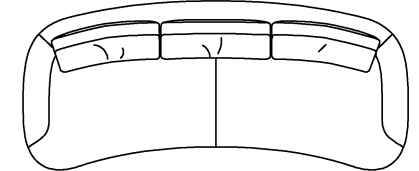

PASSEPOIL MODELE SONGES / SONGES MODEL PIPING / RIBETE MODELO SONGES

136 Sabbia

50 Sahara

163 Pepe

49 Asfalto

PARENTHÈSE

design Sacha LAKIC

CANAPE 2 PLACES
2-SEATS SOFA
SOFA 2 PLAZAS

CANAPE 2,5 PLACES L.200
2,5-SEATS SOFA L.200
SOFA 2,5 PLAZAS L.200

GRAND CANAPE 3 PLACES
LARGE 3-SEATS SOFA
GRAN SOFA 3 PLAZAS

CANAPE 4 PLACES
4-SEATS SOFA
SOFA 4 PLAZAS

FAUTEUIL
ARMCHAIR
SILLON