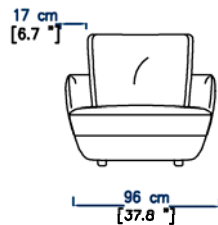

PASSEPOIL MODELE SONGES / SONGES MODEL PIPING / RIBETE MODELO SONGES

136 Sabbia

50 Sahara

163 Pepe

49 Asfalto

PARENTHÈSE

design Sacha LAKIC

CANAPE 2 PLACES
2-SEATS SOFA
SOFA 2 PLAZAS

CANAPE 2,5 PLACES L.200
2,5-SEATS SOFA L.200
SOFA 2,5 PLAZAS L.200

GRAND CANAPE 3 PLACES
LARGE 3-SEATS SOFA
GRAN SOFA 3 PLAZAS

CANAPE 4 PLACES
4-SEATS SOFA
SOFA 4 PLAZAS

FAUTEUIL
ARMCHAIR
SILLON