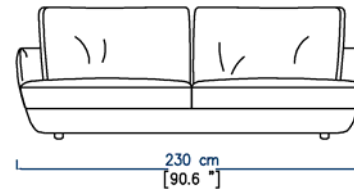

PASSEPOIL MODELE SONGES / SONGES MODEL PIPING / RIBETE MODELO SONGES

136 Sabbia

50 Sahara

163 Pepe

49 Asfalto

PARENTHÈSE

design Sacha LAKIC

CANAPE 2 PLACES
2-SEATS SOFA
SOFA 2 PLAZAS

CANAPE 2,5 PLACES L.200
2,5-SEATS SOFA L.200
SOFA 2,5 PLAZAS L.200

GRAND CANAPE 3 PLACES
LARGE 3-SEATS SOFA
GRAN SOFA 3 PLAZAS

CANAPE 4 PLACES
4-SEATS SOFA
SOFA 4 PLAZAS

FAUTEUIL
ARMCHAIR
SILLON