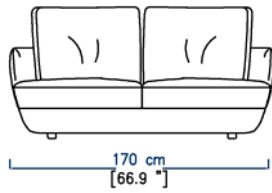

PASSEPOIL MODELE SONGES / SONGES MODEL PIPING / RIBETE MODELO SONGES

136 Sabbia

50 Sahara

163 Pepe

49 Asfalto

PARENTHÈSE

design Sacha LAKIC

CANAPE 2 PLACES
2-SEATS SOFA
SOFA 2 PLAZAS

CANAPE 2,5 PLACES L.200
2,5-SEATS SOFA L.200
SOFA 2,5 PLAZAS L.200

GRAND CANAPE 3 PLACES
LARGE 3-SEATS SOFA
GRAN SOFA 3 PLAZAS

CANAPE 4 PLACES
4-SEATS SOFA
SOFA 4 PLAZAS

FAUTEUIL
ARMCHAIR
SILLON