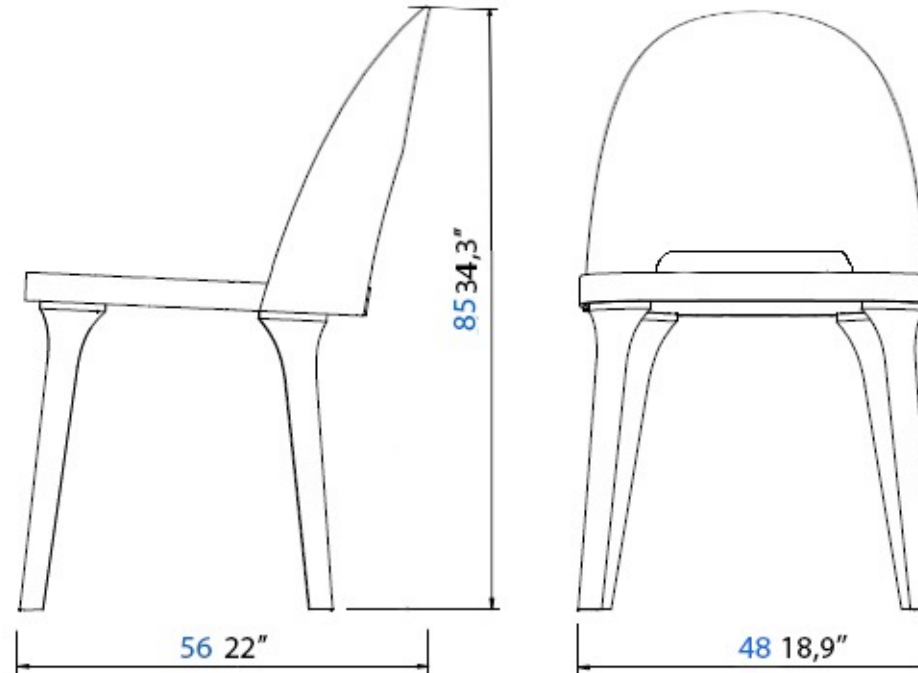

Fabrication européenne

Chair L : 18,9" x P : 22" x H : 34,3"

Seat cushion in foam 25AR/40E and batting.
Back foam 23E/25AR and batting.
Structure in solid beech wood and poplar plywood.
Cross-webbing in elastic straps suspension.
Base in solid beech wood with stain finish.

Manufactured in Europe

Silla L : 48 cm x P : 56 cm x H : 87 cm

Asiento de espuma 25AR/40E y guata.
Respaldo de espuma 23E/25AR y guata.
Estructura de haya macizo y contrachapado de álamo.
Suspensión de cinchas elásticas entrecruzadas.
Patas de haya macizo tintado.

Chaise – Chair - Silla

SE484

FLYNN 3

design Studio Roche Bobois

rochebobois
PARIS

Chaise L : 48 cm x P : 56 cm x H : 85 cm

Assise mousse 30AR/40E ouate.
Dossier 23E/25AR et ouate.
Structure hêtre massif et contreplaqué de peuplier.
Suspension sangles élastiques entrecroisées.
Piétement hêtre massif teinté.

Manufactured in Europe

Silla L : 48 cm x P : 56 cm x H : 85 cm

Asiento de espuma 25AR/40E y guata.
Respaldo de espuma 23E/25AR y guata.
Estructura de haya macizo y contrachapado de álamo.
Suspensión de cinchas elásticas entrecruzadas.
Patas de haya macizo tintado.