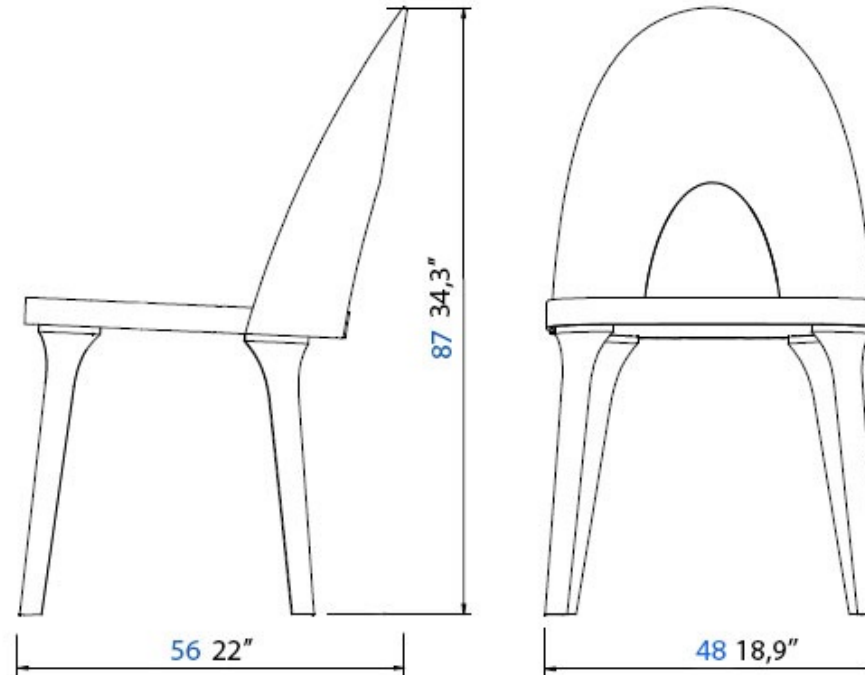

FLYNN 2

design Studio Roche Bobois

rochebobois
PARIS

Chaise L : 48 cm x P : 56 cm x H : 87 cm

Assise mousse 30AR/40E ouate.
Dossier 23E/25AR et ouate.
Structure hêtre massif et contreplaqué de peuplier.
Suspension sangles élastiques entrecroisées.
Piétement hêtre massif teinté.

Fabrication européenne

Chair L : 18,9" x P : 22" x H : 34,3"

Seat cushion in foam 25AR/40E and batting.
Back foam 23E/25AR and batting.
Structure in solid beech wood and poplar plywood.
Cross-webbing in elastic straps suspension.
Base in solid beech wood with stain finish.

Manufactured in Europe

Silla L : 48 cm x P : 56 cm x H : 87 cm

Asiento de espuma 25AR/40E y guata.
Respaldo de espuma 23E/25AR y guata.
Estructura de haya macizo y contrachapado de álamo.
Suspensión de cinchas elásticas entrecruzadas.
Patas de haya macizo tintado.

Manufactured in Europe

Silla L : 48 cm x P : 56 cm x H : 85 cm

Asiento de espuma 25AR/40E y guata.
Respaldo de espuma 23E/25AR y guata.
Estructura de haya macizo y contrachapado de álamo.
Suspensión de cinchas elásticas entrecruzadas.
Patas de haya macizo tintado.