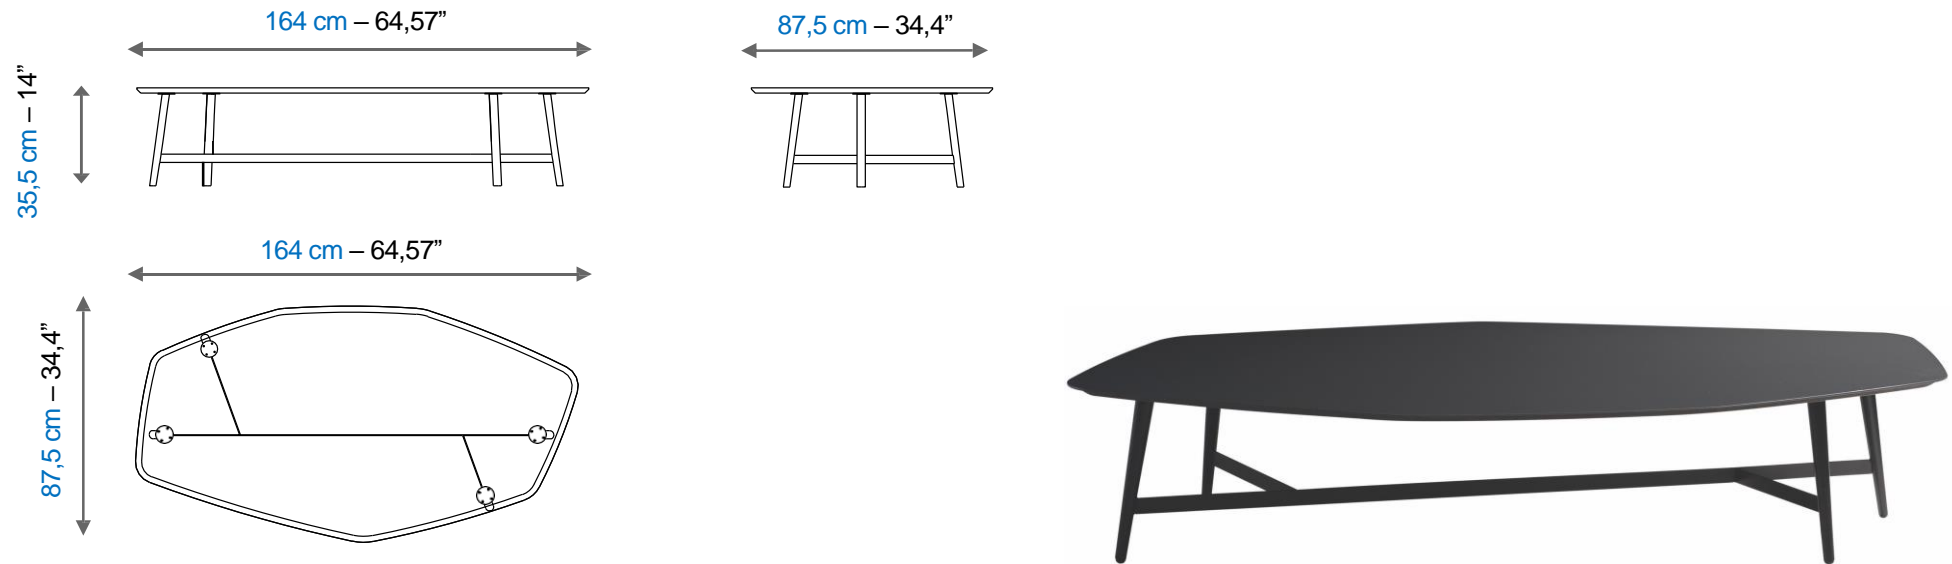

Table basse GM – Table basse MM haute ou basse - coin de canapé

Cocktail Table GM – Cocktail Table MM high or low – Side table

Mesa de centro GM – Mesa de centro MM alta o baja – Mesa de lado

Collection QUINTET

design Maurizio MANZONI

rochebobo
PARIS

Table basse avec plateau en forme de pentagone irrégulier (nombreuses finitions), piétement acier laqué noir
Fabrication européenne

Cocktail table with top shaped as an irregular pentagon (many finishes available), base in steel with black lacquer finish.
Manufactured in Europe

Mesa de centro con sobre en forma de pentágono irregular (numerosos acabados), patas de acero lacado negro.
Fabricación europea

TU116

Collection QUINTET

design Maurizio MANZONI

rochebobois
PARIS

Table basse avec plateau en forme de pentagone irrégulier (nombreuses finitions), piètement acier laqué noir
Fabrication européenne

Cocktail table with top shaped as an irregular pentagon (many finishes available), base in steel with black lacquer finish.
Manufactured in Europe

Mesa de centro con sobre en forma de pentágono irregular (numerosos acabados), patas de acero lacado negro.
Fabricación europea