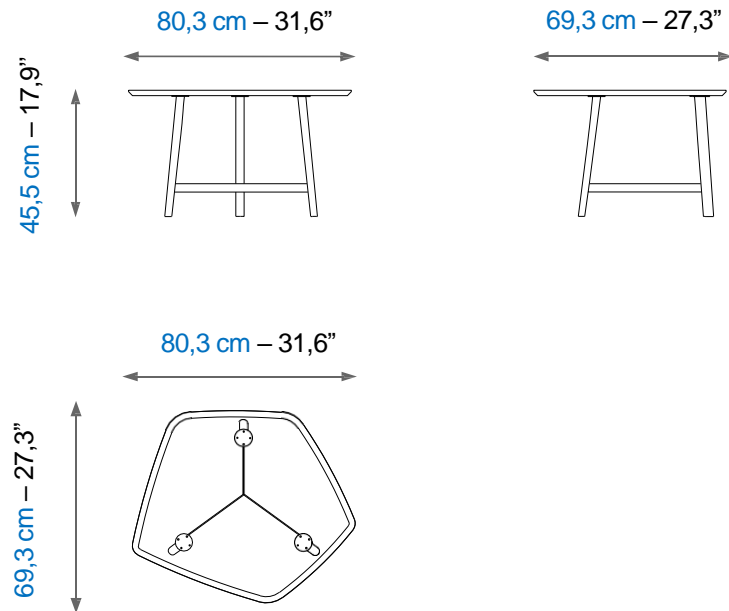

Collection QUINTET

rochebobois
PARIS

design Maurizio MANZONI

Table basse avec plateau en forme de pentagone irrégulier (nombreuses finitions), piétement acier laqué noir
Fabrication européenne

Cocktail table with top shaped as an irregular pentagon (many finishes available), base in steel with black lacquer finish.
Manufactured in Europe