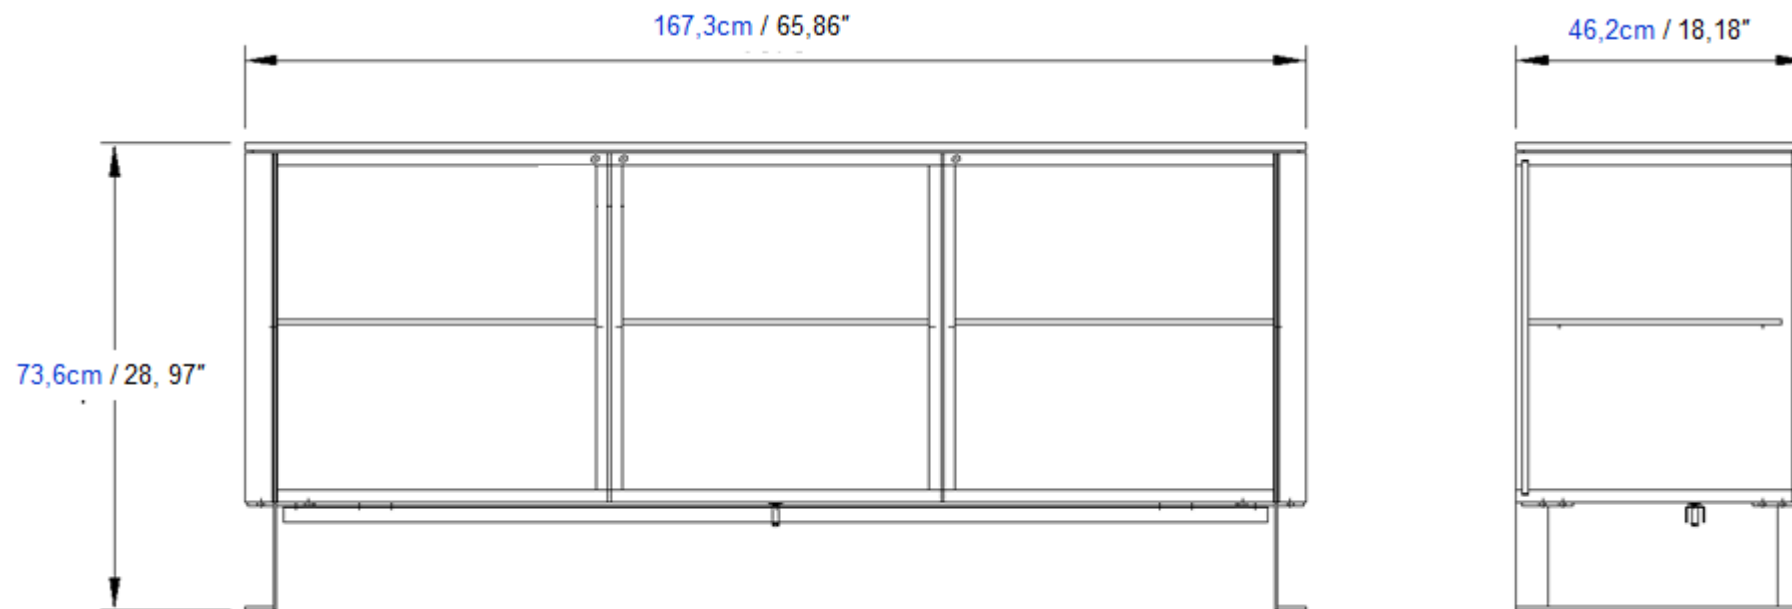

# Collection Rondo

design Studio Roche Bobois

**rochebobois**  
PARIS

Buffet 3 portes, structure en MDF laqué ou plaqué Alpi® (placage reconstitué), plateau laqué mat, verre laqué, plaqué Alpi® (placage reconstitué) ou céramique, piétement en acier chromé noir, 3 étagères en verre incluses.  
Fabrication Européenne