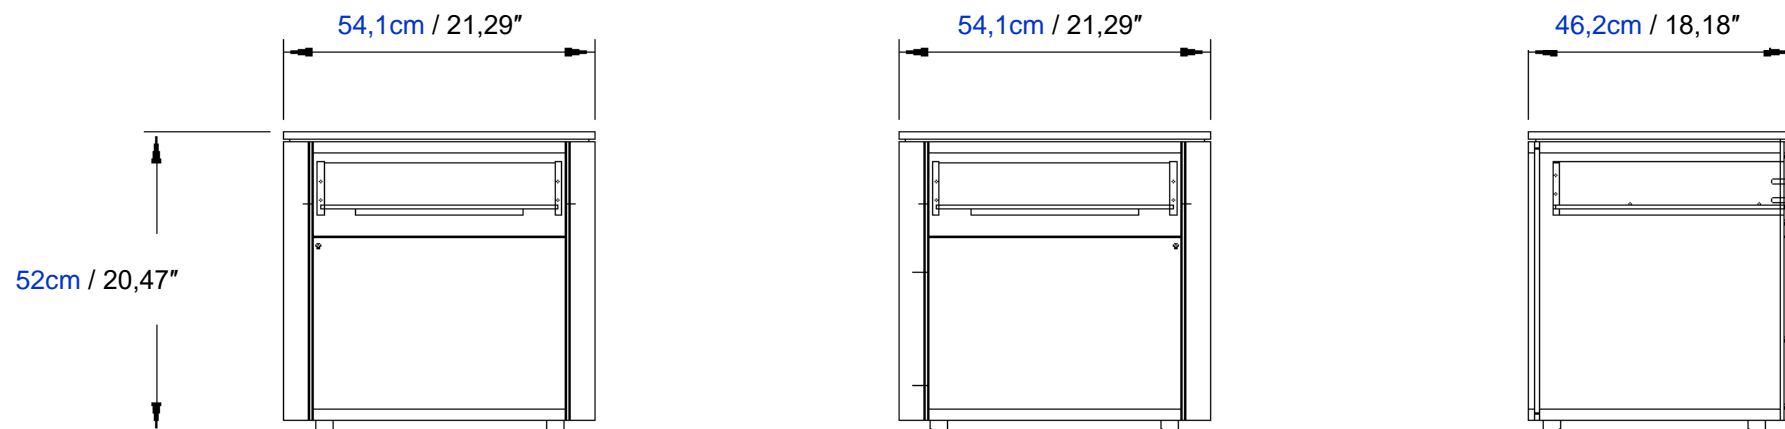

Chevet – Bedside Table – Mesita de Noche

Collection Rondo

design Studio Roche Bobois

rochebobois
PARIS

Chevet 1 Tiroirs 1 Porte, structure en MDF laqué ou plaqué Alpi® (placage reconstitué), plateau laqué mat, verre laqué, plaqué Alpi® (placage reconstitué) ou céramique, piétement en acier chromé noir.
Fabrication Européenne

Bedside Table 1 Drawer 1 Door, structure in lacquered MDF or in veneered Alpi® (reconstituted veneer), top in matt lacquered finish, lacquered glass, veneered Alpi® (reconstituted veneer) or ceramic, legs in black chromed steel.
Manufactured in Europe

Mesita de Noche 1 Cajón 1 Puerta, estructura en MDF lacado o enchapado Alpi® (enchapado reconstituido), sobre en laca mate, vidrio lacado, enchapado Alpi® (chapado reconstituido) o cerámica, patas en acero cromado negro.
Fabricación europea