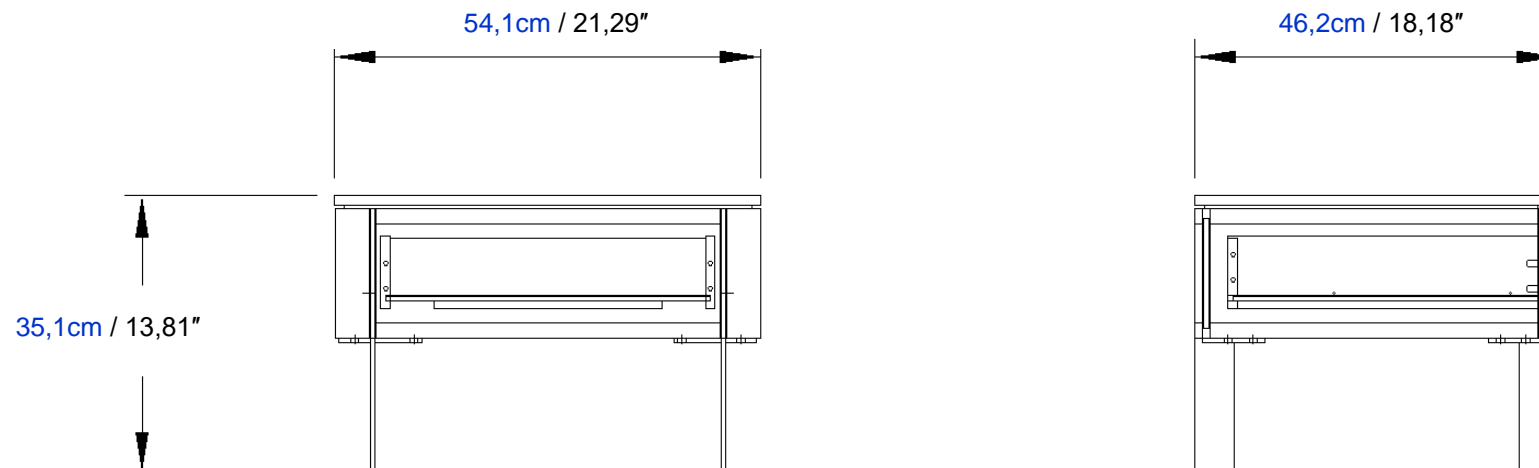

Chevet – Bedside Table – Mesita de Noche

Collection Rondo

design Studio Roche Bobois

rochebobois
PARIS

Chevet 1 Tiroirs, structure en MDF laqué ou plaqué Alpi® (placage reconstitué), plateau laqué mat, verre laqué, plaqué Alpi® (placage reconstitué) ou céramique, piétement en acier chromé noir.
Fabrication Européenne

Bedside Table 1 Drawer, structure in lacquered MDF or in veneered Alpi® (reconstituted veneer), top in matt lacquered finish, lacquered glass, veneered Alpi® (reconstituted veneer) or ceramic, legs in black chromed steel.
Manufactured in Europe

Mesita de Noche 1 Cajón, estructura en MDF lacado o enchapado Alpi® (enchapado reconstituido), sobre en laca mate, vidrio lacado, enchapado Alpi® (chapado reconstituido) o cerámica, patas en acero cromado negro.
Fabricación europea