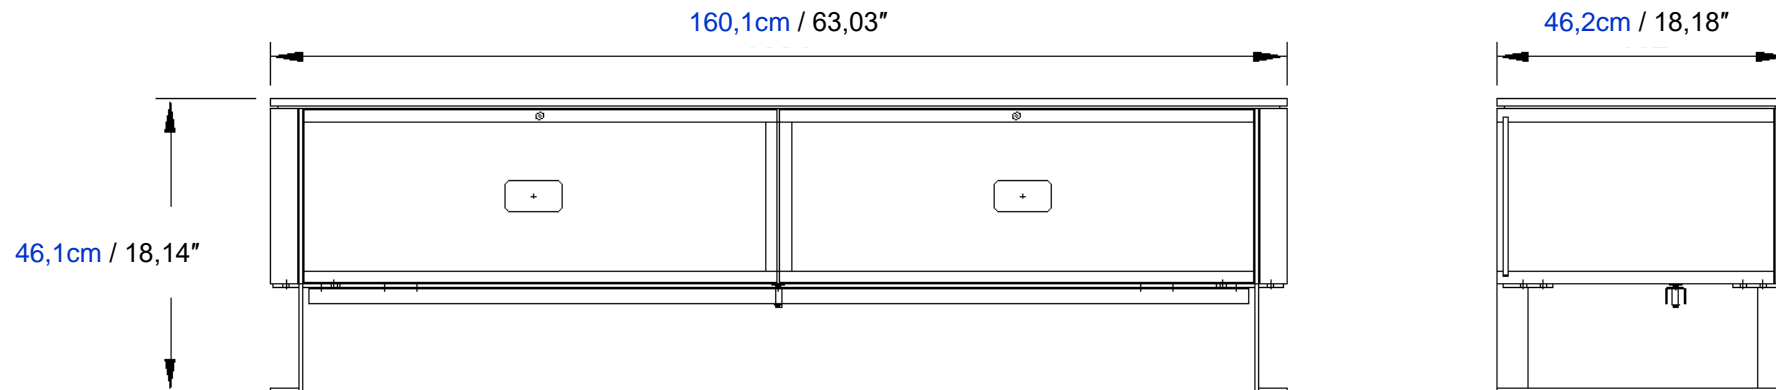

Meuble TV – TV Unit – Mueble de TV

Collection Rondo

design Studio Roche Bobois

rochebobois
PARIS

Meuble TV 2 Abattants, structure en MDF laqué ou plaqué Alpi® (placage reconstitué), plateau laqué mat, verre laqué, plaqué Alpi® (placage reconstitué) ou céramique, piétement en acier chromé noir.
Fabrication Européenne

TV Unit 2 Flaps, structure in lacquered MDF or in veneered Alpi® (reconstituted veneer), top in matt lacquered finish, lacquered glass, veneered Alpi® (reconstituted veneer) or ceramic, legs in black chromed steel.
Manufactured in Europe

Mueble de TV 2 Solapas, estructura en MDF lacado o enchapado Alpi® (enchapado reconstituido), sobre en laca mate, vidrio lacado, enchapado Alpi® (chapado reconstituido) o cerámica, patas en acero cromado negro.
Fabricación Europeo