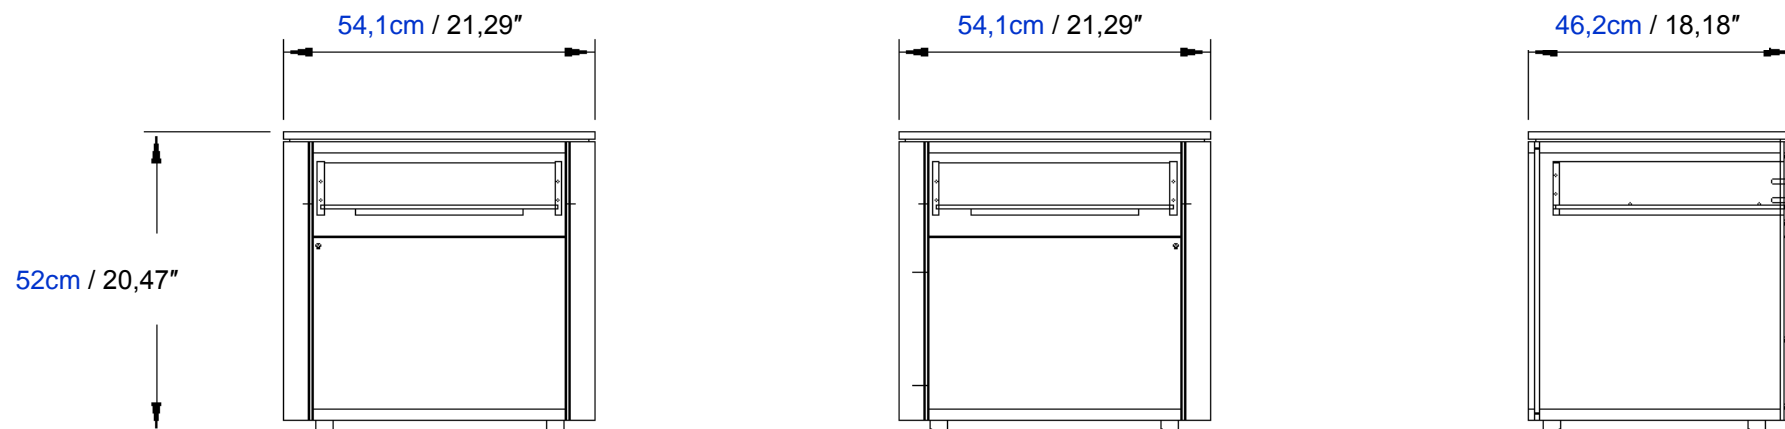

Collection Rondo

rochebobois
PARIS

design Studio Roche Bobois

Chevet – Bedside Table – Mesita de Noche

Collection Rondo

rochebobo
PARIS

design Studio Roche Bobois

Chevet 1 Tiroirs 1 Porte, structure en MDF laqué ou plaqué Alpi® (placage reconstitué), plateau laqué mat, verre laqué, plaqué Alpi® (placage reconstitué) ou céramique, piétement en acier chromé noir.
Fabrication Européenne