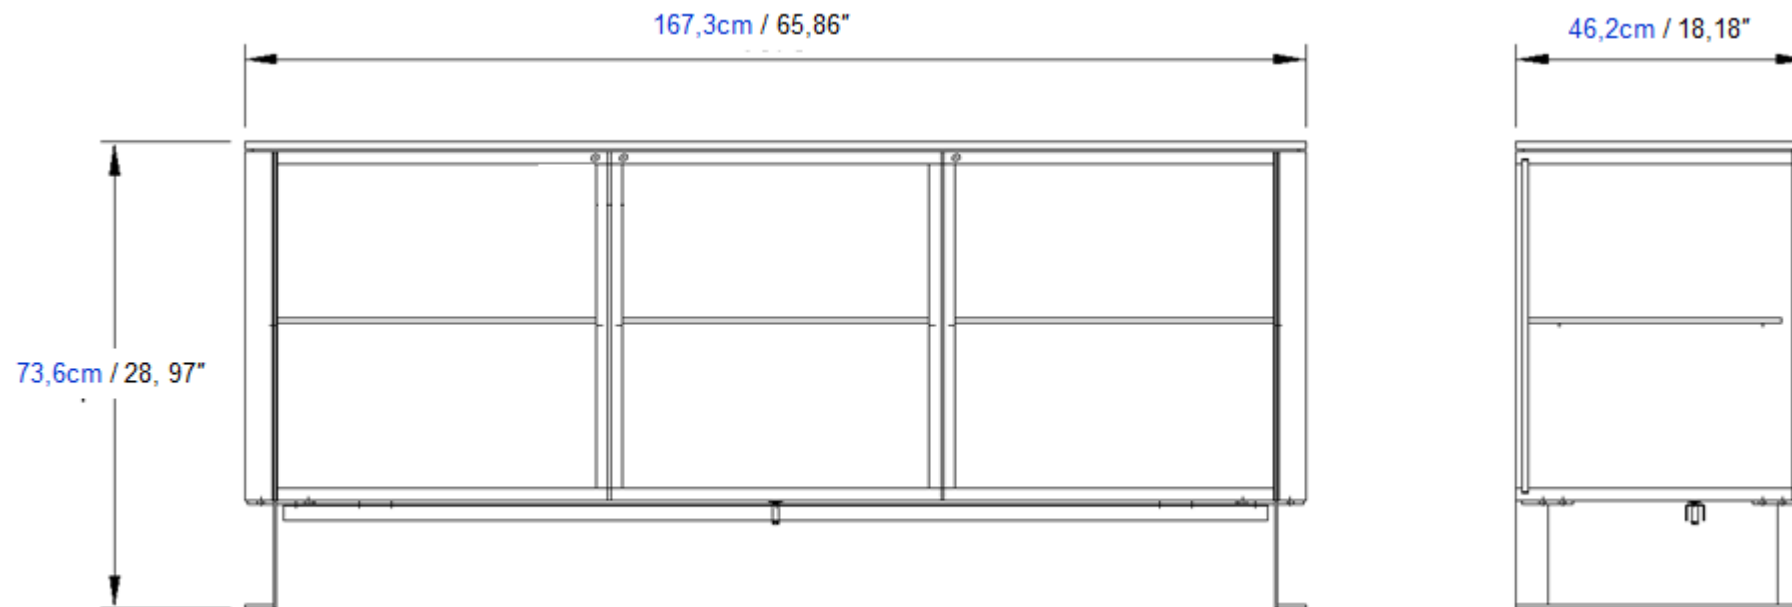

Buffet 3 portes, structure en MDF laqué ou plaqué Alpi® (placage reconstitué), plateau laqué mat, verre laqué, plaqué Alpi® (placage reconstitué) ou céramique, piétement en acier chromé noir, 3 étagères en verre incluses.
Fabrication Européenne