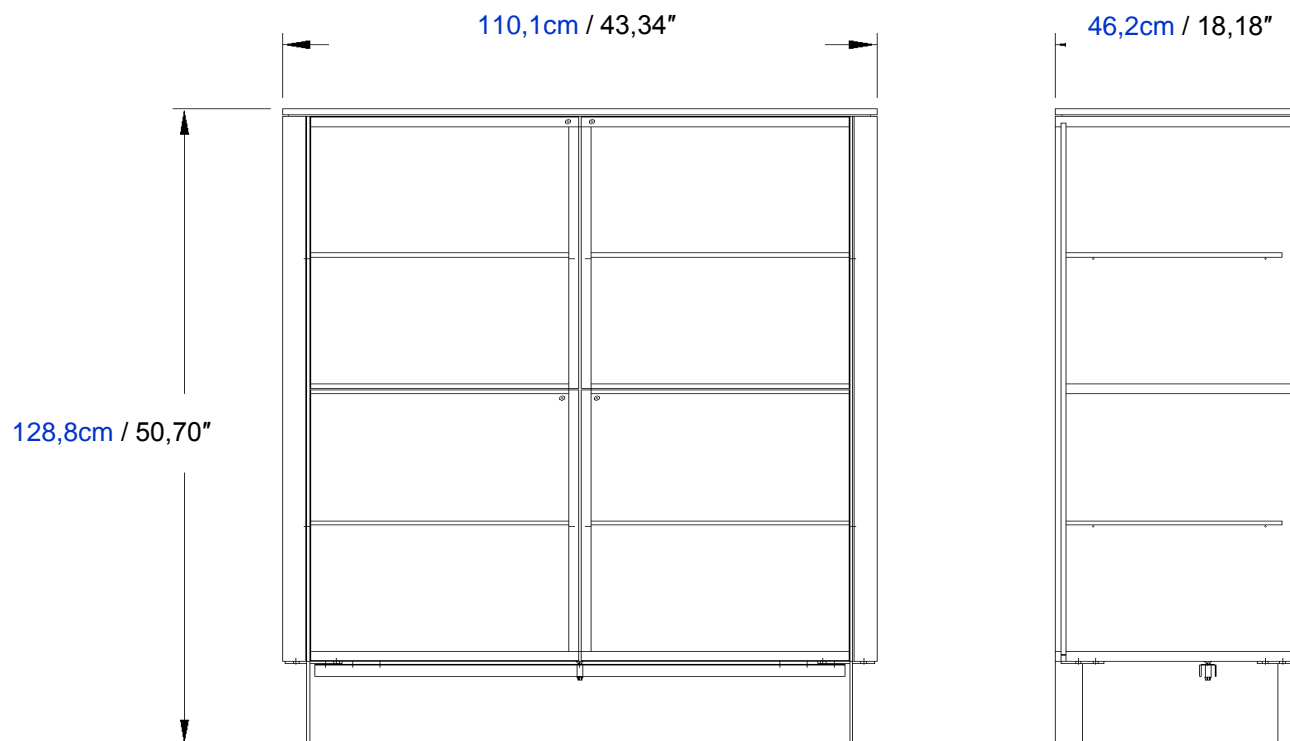

Collection Rondo

rochebobois
PARIS

design Studio Roche Bobois

Vaisselle – Chinese Cabinet - Vajillero

Collection Rondo

rochebobois
PARIS

design Studio Roche Bobois

Vaisselle 4 portes, structure en MDF laqué ou plaqué Alpi® (placage reconstitué), plateau laqué mat, verre laqué, plaqué Alpi® (placage reconstitué) ou céramique, piétement en acier chromé noir, 4 étagères en verre incluses.
Fabrication Européenne