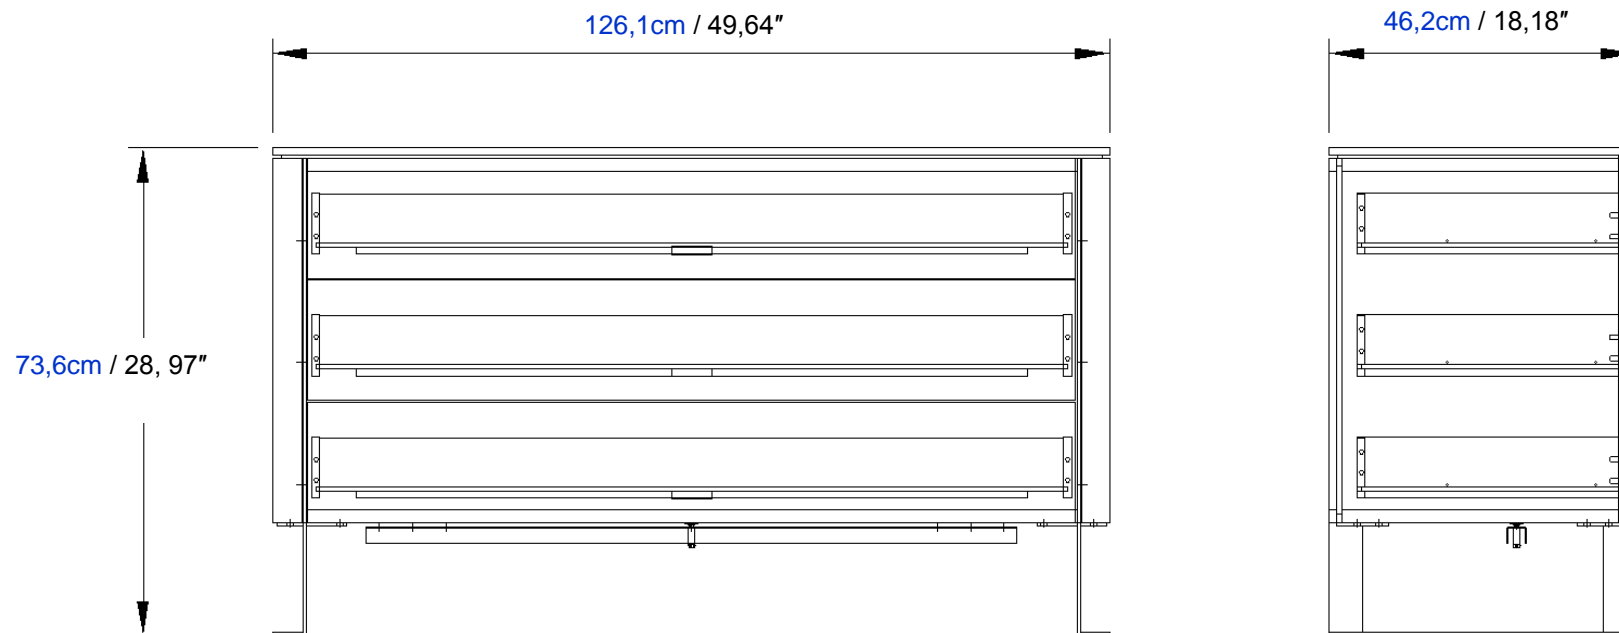

Commode – Chest of Drawer - Comòda

Collection Rondo

rochebobois
PARIS

design Studio Roche Bobois

Commode 3 Tiroirs, structure en MDF laqué ou plaqué Alpi® (placage reconstitué), plateau laqué mat, verre laqué, plaqué Alpi® (placage reconstitué) ou céramique, piétement en acier chromé noir.
Fabrication Européenne

Dresser 3 Drawers, structure in lacquered MDF or in veneered Alpi® (reconstituted veneer), top in matt lacquered finish, lacquered glass, veneered Alpi® (reconstituted veneer) or ceramic, legs in black chromed steel.
Manufactured in Europe

Còmoda 3 Cajònes, estructura en MDF lacado o enchapado Alpi® (enchapado reconstituido), sobre en laca mate, vidrio lacado, enchapado Alpi® (chapado reconstituido) o cerámica, patas en acero cromado negro.
Fabricación europea