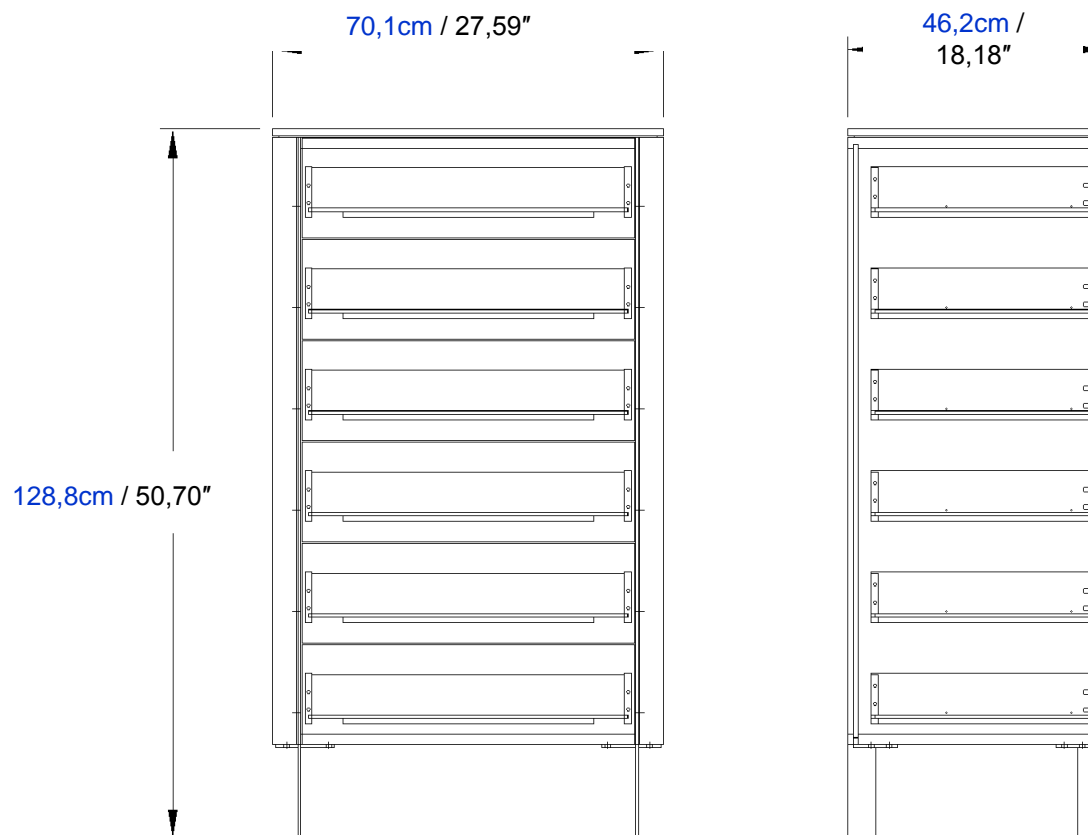

Collection Rondo

rochebobois
PARIS

design Studio Roche Bobois

Semainier – Chest of Drawer - Semanario

Collection Rondo

rochebobois
PARIS

design Studio Roche Bobois

Semainier 6 Tiroirs, structure en MDF laqué ou plaqué Alpi® (placage reconstitué), plateau laqué mat, verre laqué, plaqué Alpi® (placage reconstitué) ou céramique, piétement en acier chromé noir.
Fabrication Européenne