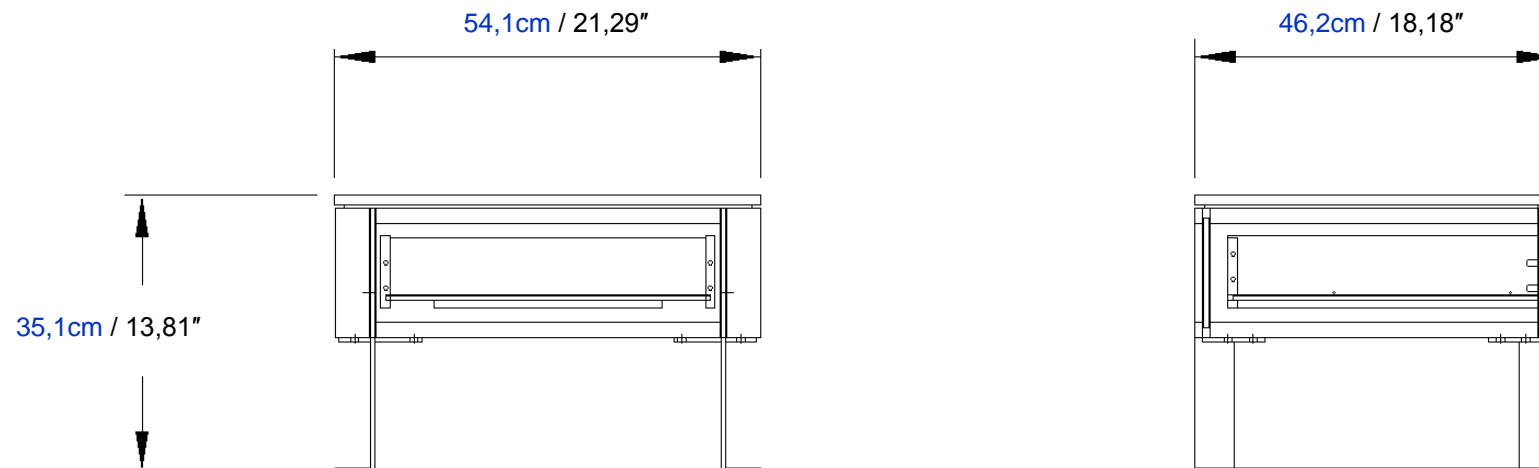

Collection Rondo

rochebobois
PARIS

design Studio Roche Bobois

Chevet – Bedside Table – Mesita de Noche

Collection Rondo

rochebobois
PARIS

design Studio Roche Bobois

Chevet 1 Tiroirs, structure en MDF laqué ou plaqué Alpi® (placage reconstitué), plateau laqué mat, verre laqué, plaqué Alpi® (placage reconstitué) ou céramique, piétement en acier chromé noir.
Fabrication Européenne