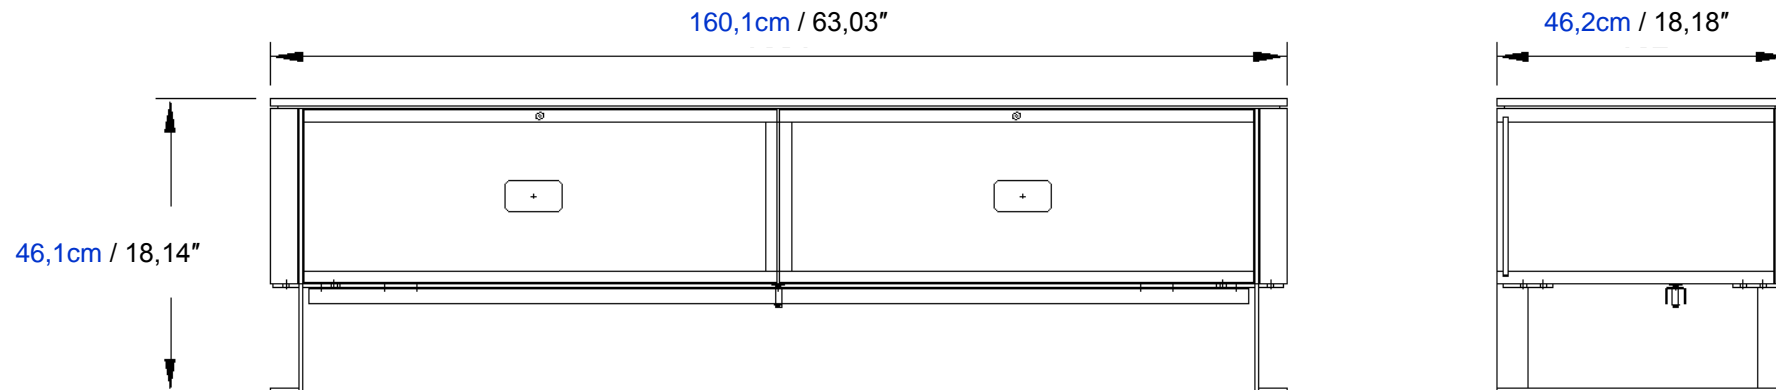

Meuble TV – TV Unit – Mueble de TV

Collection Rondo

rochebobois
PARIS

design Studio Roche Bobois

Meuble TV 2 Abattants, structure en MDF laqué ou plaqué Alpi® (placage reconstitué), plateau laqué mat, verre laqué, plaqué Alpi® (placage reconstitué) ou céramique, piètement en acier chromé noir.
Fabrication Européenne

TV Unit 2 Flaps, structure in lacquered MDF or in veneered Alpi® (reconstituted veneer), top in matt lacquered finish, lacquered glass, veneered Alpi® (reconstituted veneer) or ceramic, legs in black chromed steel.
Manufactured in Europe

Mueble de TV 2 Solapas, estructura en MDF lacado o enchapado Alpi® (enchapado reconstituido), sobre en laca mate, vidrio lacado, enchapado Alpi® (chapado reconstituido) o cerámica, patas en acero cromado negro.
Fabricación Europeo