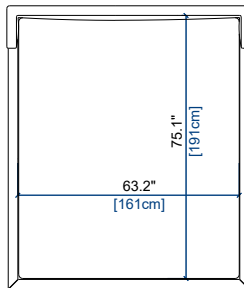

CONTRE-JOUR

design Studio ROCHE BOBOIS

rochebobo
PARIS

COD.3R	COUCHAGE	A	B	Dimensions intérieures cadre de lit	
				C	D
LFR	140 x 190	157	205	141	191
LF	140 x 200	157	215	141	201
LM	160 x 190	177	205	161	191
LE	160 x 200	177	215	161	201
LEG	180 x 200	197	215	181	201
LX	200 x 190	217	205	201	191
LXX	200 x 200	217	215	201	201
LQ QUEEN SIZE	155 x 205	172	220	156	206
LK KING SIZE	195 x 205	212	220	196	206
LC CALIFORNIA SIZE	185 x 216	202	231	186	217

CONTRE-JOUR

design Studio ROCHE BOBOIS

rochebobois
PARIS

LFR

LIT POUR COUCHAGE 140x190
BED FOR 140x190 SLEEPING AREA
CAMA PARA COLCHÓN 140x190

LF

LIT POUR COUCHAGE 140x200
BED FOR 140x200 SLEEPING AREA
CAMA PARA COLCHÓN 140x200

LM

LIT POUR COUCHAGE 160x190
BED FOR 160x190 SLEEPING AREA
CAMA PARA COLCHÓN 160x190

LE

LIT POUR COUCHAGE 160x200
BED FOR 160x200 SLEEPING AREA
CAMA PARA COLCHÓN 160x200

CONTRE-JOUR

design Studio ROCHE BOBOIS