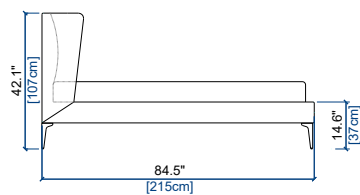

rochebobo
PARIS

LEG

LIT POUR COUCHAGE 180x200
BED FOR 180x200 SLEEPING AREA
CAMA PARA COLCHÓN 180x200

LX

LIT POUR COUCHAGE 200x190
BED FOR 200x190 SLEEPING AREA
CAMA PARA COLCHÓN 200x190

LXX

LIT POUR COUCHAGE 200x200
BED FOR 200x200 SLEEPING AREA
CAMA PARA COLCHÓN 200x200