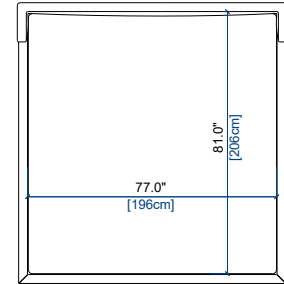

CONTRE-JOUR

design Studio ROCHE BOBOIS

rochebobo
PARIS

COD.3R	COUCHAGE	A	B	Dimensions intérieures cadre de lit	
				C	D
LFR	140 x 190	157	205	141	191
LF	140 x 200	157	215	141	201
LM	160 x 190	177	205	161	191
LE	160 x 200	177	215	161	201
LEG	180 x 200	197	215	181	201
LX	200 x 190	217	205	201	191
LXX	200 x 200	217	215	201	201
LQ QUEEN SIZE	155 x 205	172	220	156	206
LK KING SIZE	195 x 205	212	220	196	206
LC CALIFORNIA SIZE	185 x 216	202	231	186	217

rochebobo
PARIS

LEG

LIT POUR COUCHAGE 180x200
BED FOR 180x200 SLEEPING AREA
CAMA PARA COLCHÓN 180x200

LX

LIT POUR COUCHAGE 200x190
BED FOR 200x190 SLEEPING AREA
CAMA PARA COLCHÓN 200x190

LXX

LIT POUR COUCHAGE 200x200
BED FOR 200x200 SLEEPING AREA
CAMA PARA COLCHÓN 200x200

CONTRE-JOUR

design Studio ROCHE BOBOIS

rochebobois
PARIS

LQ

LIT POUR COUCHAGE QUEEN SIZE 155x205
BED FOR QUEEN SIZE 155x205 SLEEPING AREA
CAMA PARA COLCHÓN QUEEN SIZE 155x205

LK

LIT POUR COUCHAGE KING SIZE 195x205
BED FOR KING SIZE 195x205 SLEEPING AREA
CAMA PARA COLCHÓN KING SIZE 195x205

LC

LIT POUR COUCHAGE CALIFORNIA SIZE 185x216
BED FOR CALIFORNIA SIZE 185x216 SLEEPING AREA
CAMA PARA COLCHÓN CALIFORNIA SIZE 185x216