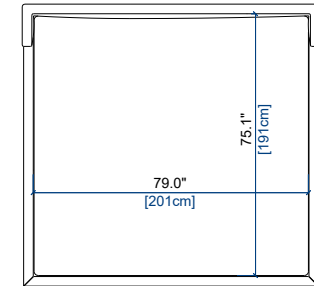

CONTRE-JOUR

design Studio ROCHE BOBOIS

rochebobo
PARIS

COD.3R	COUCHAGE	A	B	Dimensions intérieures cadre de lit	
				C	D
LFR	140 x 190	157	205	141	191
LF	140 x 200	157	215	141	201
LM	160 x 190	177	205	161	191
LE	160 x 200	177	215	161	201
LEG	180 x 200	197	215	181	201
LX	200 x 190	217	205	201	191
LXX	200 x 200	217	215	201	201
LQ QUEEN SIZE	155 x 205	172	220	156	206
LK KING SIZE	195 x 205	212	220	196	206
LC CALIFORNIA SIZE	185 x 216	202	231	186	217

rochebobo
PARIS

LEG

LIT POUR COUCHAGE 180x200
BED FOR 180x200 SLEEPING AREA
CAMA PARA COLCHÓN 180x200

LX

LIT POUR COUCHAGE 200x190
BED FOR 200x190 SLEEPING AREA
CAMA PARA COLCHÓN 200x190

LXX

LIT POUR COUCHAGE 200x200
BED FOR 200x200 SLEEPING AREA
CAMA PARA COLCHÓN 200x200

CONTRE-JOUR

design Studio ROCHE BOBOIS

rochebobois
PARIS

LQ

LIT POUR COUCHAGE QUEEN SIZE 155x205
BED FOR QUEEN SIZE 155x205 SLEEPING AREA
CAMA PARA COLCHÓN QUEEN SIZE 155x205

LK

LIT POUR COUCHAGE KING SIZE 195x205
BED FOR KING SIZE 195x205 SLEEPING AREA
CAMA PARA COLCHÓN KING SIZE 195x205

LC

LIT POUR COUCHAGE CALIFORNIA SIZE 185x216
BED FOR CALIFORNIA SIZE 185x216 SLEEPING AREA
CAMA PARA COLCHÓN CALIFORNIA SIZE 185x216