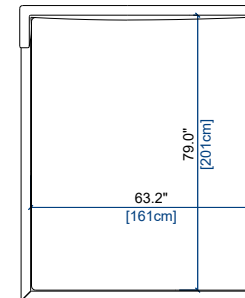

LE

LIT POUR COUCHAGE 160x200
BED FOR 160x200 SLEEPING AREA
CAMA PARA COLCHÓN 160x200