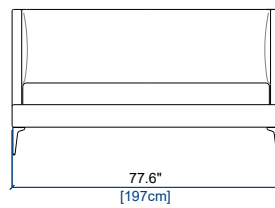

CONTRE-JOUR

design Studio ROCHE BOBOIS

rochebobo
PARIS

LEG

LIT POUR COUCHAGE 180x200
BED FOR 180x200 SLEEPING AREA
CAMA PARA COLCHÓN 180x200