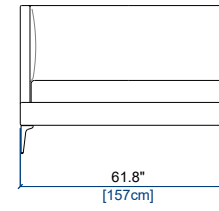

CONTRE-JOUR

design Studio ROCHE BOBOIS

rochebobo
PARIS

COD.3R	COUCHAGE	A	B	Dimensions intérieures cadre de lit	
				C	D
LFR	140 x 190	157	205	141	191
LF	140 x 200	157	215	141	201
LM	160 x 190	177	205	161	191
LE	160 x 200	177	215	161	201
LEG	180 x 200	197	215	181	201
LX	200 x 190	217	205	201	191
LXX	200 x 200	217	215	201	201
LQ QUEEN SIZE	155 x 205	172	220	156	206
LK KING SIZE	195 x 205	212	220	196	206
LC CALIFORNIA SIZE	185 x 216	202	231	186	217

CONTRE-JOUR

design Studio ROCHE BOBOIS

rochebobois
PARIS

LFR

LIT POUR COUCHAGE 140x190
BED FOR 140x190 SLEEPING AREA
CAMA PARA COLCHÓN 140x190

LF

LIT POUR COUCHAGE 140x200
BED FOR 140x200 SLEEPING AREA
CAMA PARA COLCHÓN 140x200