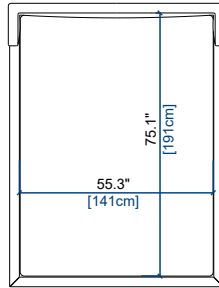

CONTRE-JOUR

design Studio ROCHE BOBOIS

rochebobois
PARIS

LFR

LIT POUR COUCHAGE 140x190
BED FOR 140x190 SLEEPING AREA
CAMA PARA COLCHÓN 140x190