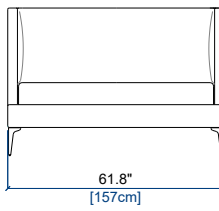

CONTRE-JOUR

design Studio ROCHE BOBOIS

rochebobois
PARIS

LFR

LIT POUR COUCHAGE 140x190
BED FOR 140x190 SLEEPING AREA
CAMA PARA COLCHÓN 140x190