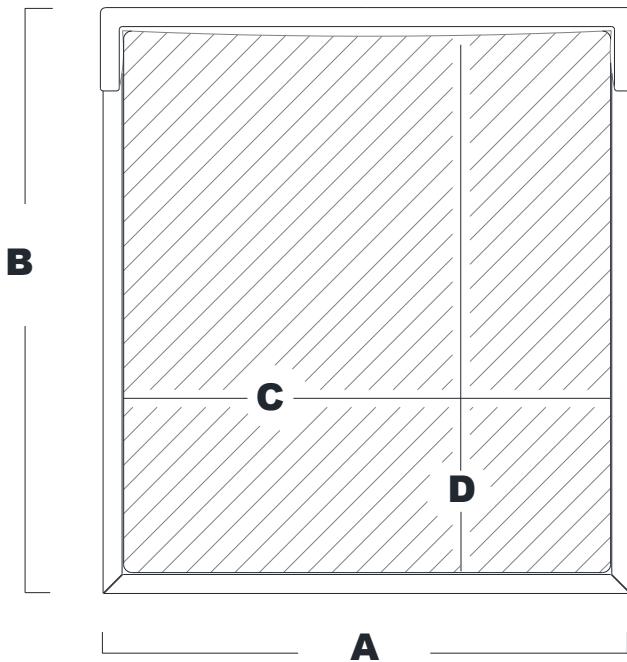

OBSERVATIONS / OBSERVATIONS / OBSERVACIONES :

- Fabrication Européenne
- Le service "sur mesure" est disponible sur demande préalable de faisabilité
- Modèle réalisable dans l'ensemble des revêtements de la collection ROCHE BOBOIS, à l'exception des cuirs d'épaisseur supérieure à 2,0-2,2 mm et du tissu Douceur
- Pieds réglables en hauteur de 20 à 29 cm

CONTRE-JOUR

design Studio ROCHE BOBOIS

rochebobo
PARIS

COD.3R	COUCHAGE	A	B	Dimensions intérieures cadre de lit	
				C	D
LFR	140 x 190	157	205	141	191
LF	140 x 200	157	215	141	201
LM	160 x 190	177	205	161	191
LE	160 x 200	177	215	161	201
LEG	180 x 200	197	215	181	201
LX	200 x 190	217	205	201	191
LXX	200 x 200	217	215	201	201
LQ QUEEN SIZE	155 x 205	172	220	156	206
LK KING SIZE	195 x 205	212	220	196	206
LC CALIFORNIA SIZE	185 x 216	202	231	186	217