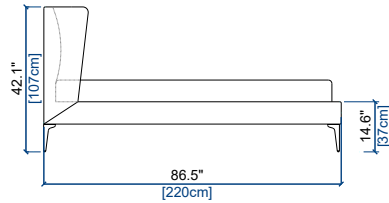

CONTRE-JOUR

design Studio ROCHE BOBOIS

rochebobois
PARIS

LQ

LIT POUR COUCHAGE QUEEN SIZE 155x205
BED FOR QUEEN SIZE 155x205 SLEEPING AREA
CAMA PARA COLCHÓN QUEEN SIZE 155x205