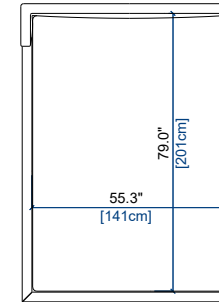

CONTRE-JOUR

design Studio ROCHE BOBOIS

rochebobo
PARIS

COD.3R	COUCHAGE	A	B	Dimensions intérieures cadre de lit	
				C	D
LFR	140 x 190	157	205	141	191
LF	140 x 200	157	215	141	201
LM	160 x 190	177	205	161	191
LE	160 x 200	177	215	161	201
LEG	180 x 200	197	215	181	201
LX	200 x 190	217	205	201	191
LXX	200 x 200	217	215	201	201
LQ QUEEN SIZE	155 x 205	172	220	156	206
LK KING SIZE	195 x 205	212	220	196	206
LC CALIFORNIA SIZE	185 x 216	202	231	186	217

CONTRE-JOUR

design Studio ROCHE BOBOIS

rochebobois
PARIS

LFR

LIT POUR COUCHAGE 140x190
BED FOR 140x190 SLEEPING AREA
CAMA PARA COLCHÓN 140x190

LF

LIT POUR COUCHAGE 140x200
BED FOR 140x200 SLEEPING AREA
CAMA PARA COLCHÓN 140x200