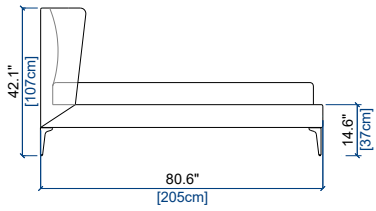

CONTRE-JOUR

design Studio ROCHE BOBOIS

rochebobois
PARIS

LFR

LIT POUR COUCHAGE 140x190
BED FOR 140x190 SLEEPING AREA
CAMA PARA COLCHÓN 140x190