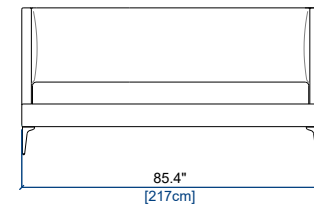

rochebobo
PARIS

LEG

LIT POUR COUCHAGE 180x200
BED FOR 180x200 SLEEPING AREA
CAMA PARA COLCHÓN 180x200

LX

LIT POUR COUCHAGE 200x190
BED FOR 200x190 SLEEPING AREA
CAMA PARA COLCHÓN 200x190

LXX

LIT POUR COUCHAGE 200x200
BED FOR 200x200 SLEEPING AREA
CAMA PARA COLCHÓN 200x200