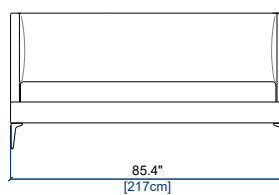

CONTRE-JOUR

design Studio ROCHE BOBOIS

rochebobo
PARIS

COD.3R	COUCHAGE	A	B	Dimensions intérieures cadre de lit	
				C	D
LFR	140 x 190	157	205	141	191
LF	140 x 200	157	215	141	201
LM	160 x 190	177	205	161	191
LE	160 x 200	177	215	161	201
LEG	180 x 200	197	215	181	201
LX	200 x 190	217	205	201	191
LXX	200 x 200	217	215	201	201
LQ QUEEN SIZE	155 x 205	172	220	156	206
LK KING SIZE	195 x 205	212	220	196	206
LC CALIFORNIA SIZE	185 x 216	202	231	186	217

rochebobo
PARIS

LEG

LIT POUR COUCHAGE 180x200
BED FOR 180x200 SLEEPING AREA
CAMA PARA COLCHÓN 180x200

LX

LIT POUR COUCHAGE 200x190
BED FOR 200x190 SLEEPING AREA
CAMA PARA COLCHÓN 200x190

LXX

LIT POUR COUCHAGE 200x200
BED FOR 200x200 SLEEPING AREA
CAMA PARA COLCHÓN 200x200