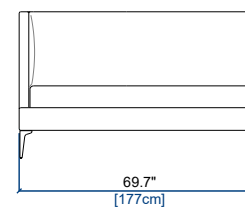

LE

LIT POUR COUCHAGE 160x200
BED FOR 160x200 SLEEPING AREA
CAMA PARA COLCHÓN 160x200