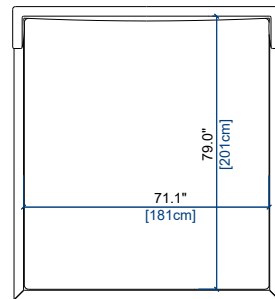

CONTRE-JOUR

design Studio ROCHE BOBOIS

rochebobo
PARIS

COD.3R	COUCHAGE	A	B	Dimensions intérieures cadre de lit	
				C	D
LFR	140 x 190	157	205	141	191
LF	140 x 200	157	215	141	201
LM	160 x 190	177	205	161	191
LE	160 x 200	177	215	161	201
LEG	180 x 200	197	215	181	201
LX	200 x 190	217	205	201	191
LXX	200 x 200	217	215	201	201
LQ QUEEN SIZE	155 x 205	172	220	156	206
LK KING SIZE	195 x 205	212	220	196	206
LC CALIFORNIA SIZE	185 x 216	202	231	186	217

CONTRE-JOUR

design Studio ROCHE BOBOIS

rochebobois
PARIS

LFR

LIT POUR COUCHAGE 140x190
BED FOR 140x190 SLEEPING AREA
CAMA PARA COLCHÓN 140x190

LF

LIT POUR COUCHAGE 140x200
BED FOR 140x200 SLEEPING AREA
CAMA PARA COLCHÓN 140x200

LM

LIT POUR COUCHAGE 160x190
BED FOR 160x190 SLEEPING AREA
CAMA PARA COLCHÓN 160x190

LE

LIT POUR COUCHAGE 160x200
BED FOR 160x200 SLEEPING AREA
CAMA PARA COLCHÓN 160x200

CONTRE-JOUR

design Studio ROCHE BOBOIS

rochebobo
PARIS

LEG

LIT POUR COUCHAGE 180x200
BED FOR 180x200 SLEEPING AREA
CAMA PARA COLCHÓN 180x200

LX

LIT POUR COUCHAGE 200x190
BED FOR 200x190 SLEEPING AREA
CAMA PARA COLCHÓN 200x190

LXX

LIT POUR COUCHAGE 200x200
BED FOR 200x200 SLEEPING AREA
CAMA PARA COLCHÓN 200x200