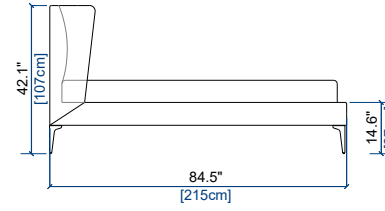

CONTRE-JOUR

design Studio ROCHE BOBOIS

rochebobo
PARIS

COD.3R	COUCHAGE	A	B	Dimensions intérieures cadre de lit	
				C	D
LFR	140 x 190	157	205	141	191
LF	140 x 200	157	215	141	201
LM	160 x 190	177	205	161	191
LE	160 x 200	177	215	161	201
LEG	180 x 200	197	215	181	201
LX	200 x 190	217	205	201	191
LXX	200 x 200	217	215	201	201
LQ QUEEN SIZE	155 x 205	172	220	156	206
LK KING SIZE	195 x 205	212	220	196	206
LC CALIFORNIA SIZE	185 x 216	202	231	186	217

CONTRE-JOUR

design Studio ROCHE BOBOIS

rochebobois
PARIS

LFR

LIT POUR COUCHAGE 140x190
BED FOR 140x190 SLEEPING AREA
CAMA PARA COLCHÓN 140x190

LF

LIT POUR COUCHAGE 140x200
BED FOR 140x200 SLEEPING AREA
CAMA PARA COLCHÓN 140x200