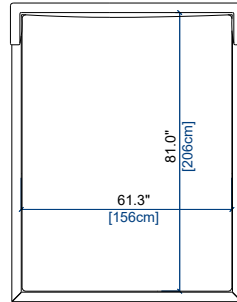

CONTRE-JOUR

design Studio ROCHE BOBOIS

rochebobo
PARIS

COD.3R	COUCHAGE	A	B	Dimensions intérieures cadre de lit	
				C	D
LFR	140 x 190	157	205	141	191
LF	140 x 200	157	215	141	201
LM	160 x 190	177	205	161	191
LE	160 x 200	177	215	161	201
LEG	180 x 200	197	215	181	201
LX	200 x 190	217	205	201	191
LXX	200 x 200	217	215	201	201
LQ QUEEN SIZE	155 x 205	172	220	156	206
LK KING SIZE	195 x 205	212	220	196	206
LC CALIFORNIA SIZE	185 x 216	202	231	186	217

rochebobo
PARIS

LEG

LIT POUR COUCHAGE 180x200
BED FOR 180x200 SLEEPING AREA
CAMA PARA COLCHÓN 180x200

LX

LIT POUR COUCHAGE 200x190
BED FOR 200x190 SLEEPING AREA
CAMA PARA COLCHÓN 200x190

LXX

LIT POUR COUCHAGE 200x200
BED FOR 200x200 SLEEPING AREA
CAMA PARA COLCHÓN 200x200

CONTRE-JOUR

design Studio ROCHE BOBOIS

rochebobois
PARIS

LQ

LIT POUR COUCHAGE QUEEN SIZE 155x205
BED FOR QUEEN SIZE 155x205 SLEEPING AREA
CAMA PARA COLCHÓN QUEEN SIZE 155x205

LK

LIT POUR COUCHAGE KING SIZE 195x205
BED FOR KING SIZE 195x205 SLEEPING AREA
CAMA PARA COLCHÓN KING SIZE 195x205

LC

LIT POUR COUCHAGE CALIFORNIA SIZE 185x216
BED FOR CALIFORNIA SIZE 185x216 SLEEPING AREA
CAMA PARA COLCHÓN CALIFORNIA SIZE 185x216