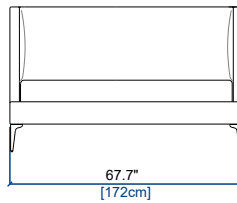

CONTRE-JOUR

design Studio ROCHE BOBOIS

rochebobois
PARIS

LQ

LIT POUR COUCHAGE QUEEN SIZE 155x205
BED FOR QUEEN SIZE 155x205 SLEEPING AREA
CAMA PARA COLCHÓN QUEEN SIZE 155x205