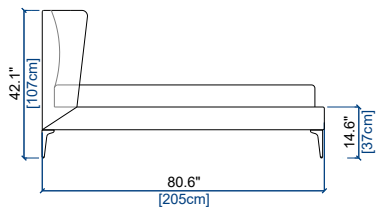

LM

LIT POUR COUCHAGE 160x190
BED FOR 160x190 SLEEPING AREA
CAMA PARA COLCHÓN 160x190