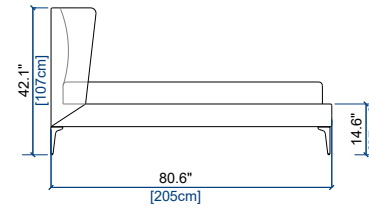

rochebobo
PARIS

LEG

LIT POUR COUCHAGE 180x200
BED FOR 180x200 SLEEPING AREA
CAMA PARA COLCHÓN 180x200

LX

LIT POUR COUCHAGE 200x190
BED FOR 200x190 SLEEPING AREA
CAMA PARA COLCHÓN 200x190

LXX

LIT POUR COUCHAGE 200x200
BED FOR 200x200 SLEEPING AREA
CAMA PARA COLCHÓN 200x200