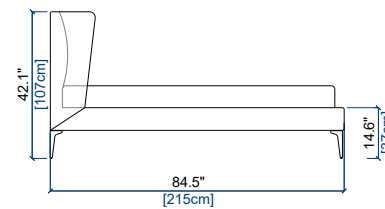

LE

LIT POUR COUCHAGE 160x200
BED FOR 160x200 SLEEPING AREA
CAMA PARA COLCHÓN 160x200