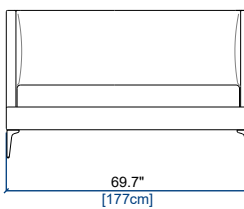

LM

LIT POUR COUCHAGE 160x190
BED FOR 160x190 SLEEPING AREA
CAMA PARA COLCHÓN 160x190