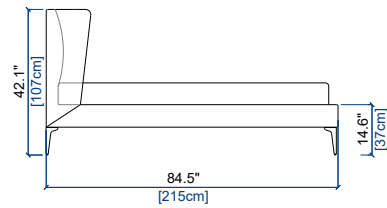

CONTRE-JOUR

design Studio ROCHE BOBOIS

rochebobo
PARIS

LEG

LIT POUR COUCHAGE 180x200
BED FOR 180x200 SLEEPING AREA
CAMA PARA COLCHÓN 180x200