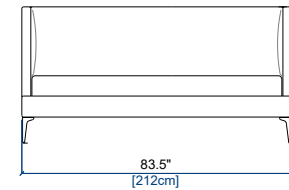

CONTRE-JOUR

design Studio ROCHE BOBOIS

rochebobois
PARIS

LQ

LIT POUR COUCHAGE QUEEN SIZE 155x205
BED FOR QUEEN SIZE 155x205 SLEEPING AREA
CAMA PARA COLCHÓN QUEEN SIZE 155x205

LK

LIT POUR COUCHAGE KING SIZE 195x205
BED FOR KING SIZE 195x205 SLEEPING AREA
CAMA PARA COLCHÓN KING SIZE 195x205

LC

LIT POUR COUCHAGE CALIFORNIA SIZE 185x216
BED FOR CALIFORNIA SIZE 185x216 SLEEPING AREA
CAMA PARA COLCHÓN CALIFORNIA SIZE 185x216