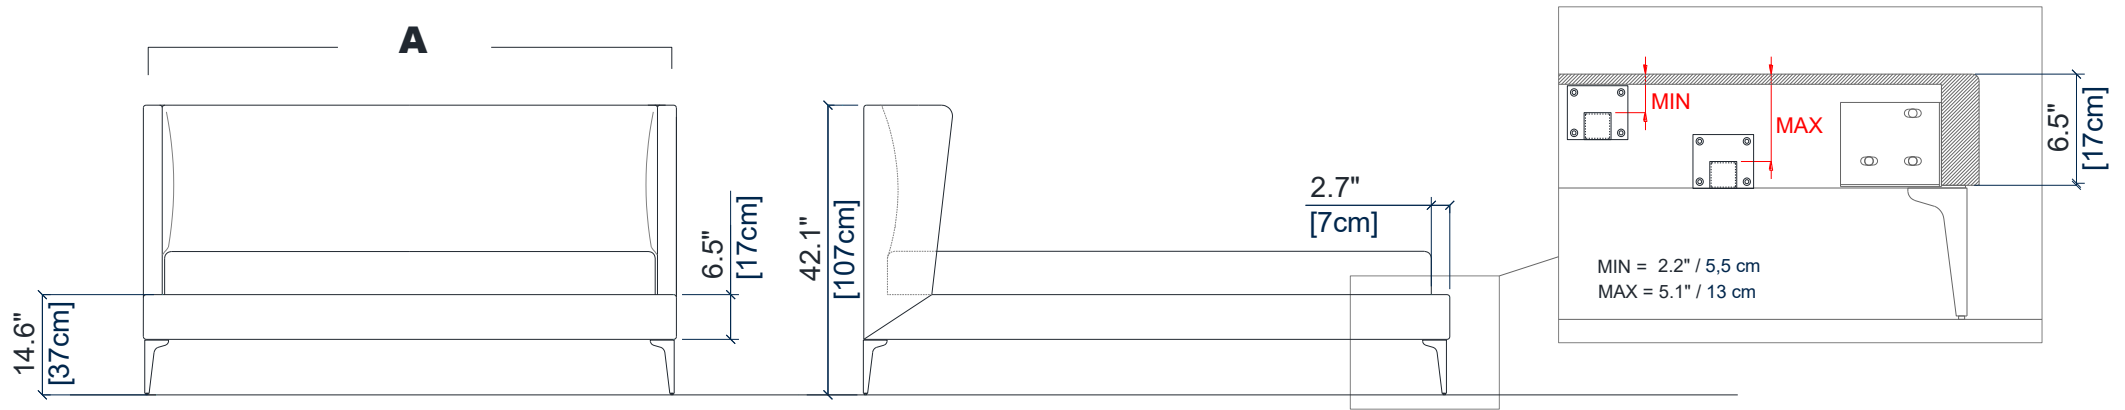

INFORMATIONS TECHNIQUES / TECHNICAL SPECIFICATIONS / FICHA TECNICA :

Structure bois FSC : Sapin massif, multiplis de pin (CARB)
Garnissage tête de lit : Mousse polyuréthane Haute Résilience bi-densité 30-35 kg/m³
Garnissage cadre de lit Mousse polyuréthane Haute Résilience 21 kg/m³
Traverses métalliques avec pieds métal réglables
Piétement : Aluminium finition Nickel Noir

OBSERVATIONS / OBSERVATIONS / OBSERVACIONES :

- Fabrication Européenne
- Le service "sur mesure" est disponible sur demande préalable de faisabilité
- Modèle réalisable dans l'ensemble des revêtements de la collection ROCHE BOBOIS, à l'exception des cuirs d'épaisseur supérieure à 2,0-2,2 mm et du tissu Douceur
- Pieds réglables en hauteur de 20 à 29 cm

CONTRE-JOUR

design Studio ROCHE BOBOIS

rochebobo
PARIS

COD.3R	COUCHAGE	A	B	Dimensions intérieures cadre de lit	
				C	D
LFR	140 x 190	157	205	141	191
LF	140 x 200	157	215	141	201
LM	160 x 190	177	205	161	191
LE	160 x 200	177	215	161	201
LEG	180 x 200	197	215	181	201
LX	200 x 190	217	205	201	191
LXX	200 x 200	217	215	201	201
LQ QUEEN SIZE	155 x 205	172	220	156	206
LK KING SIZE	195 x 205	212	220	196	206
LC CALIFORNIA SIZE	185 x 216	202	231	186	217