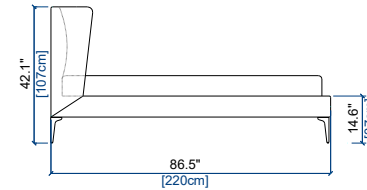

CONTRE-JOUR

design Studio ROCHE BOBOIS

rochebobois
PARIS

LQ

LIT POUR COUCHAGE QUEEN SIZE 155x205
BED FOR QUEEN SIZE 155x205 SLEEPING AREA
CAMA PARA COLCHÓN QUEEN SIZE 155x205

LK

LIT POUR COUCHAGE KING SIZE 195x205
BED FOR KING SIZE 195x205 SLEEPING AREA
CAMA PARA COLCHÓN KING SIZE 195x205

LC

LIT POUR COUCHAGE CALIFORNIA SIZE 185x216
BED FOR CALIFORNIA SIZE 185x216 SLEEPING AREA
CAMA PARA COLCHÓN CALIFORNIA SIZE 185x216