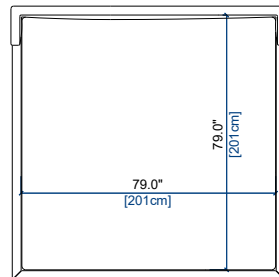

CONTRE-JOUR

design Studio ROCHE BOBOIS

rochebobo
PARIS

COD.3R	COUCHAGE	A	B	Dimensions intérieures cadre de lit	
				C	D
LFR	140 x 190	157	205	141	191
LF	140 x 200	157	215	141	201
LM	160 x 190	177	205	161	191
LE	160 x 200	177	215	161	201
LEG	180 x 200	197	215	181	201
LX	200 x 190	217	205	201	191
LXX	200 x 200	217	215	201	201
LQ QUEEN SIZE	155 x 205	172	220	156	206
LK KING SIZE	195 x 205	212	220	196	206
LC CALIFORNIA SIZE	185 x 216	202	231	186	217

rochebobo
PARIS

LEG

LIT POUR COUCHAGE 180x200
BED FOR 180x200 SLEEPING AREA
CAMA PARA COLCHÓN 180x200

LX

LIT POUR COUCHAGE 200x190
BED FOR 200x190 SLEEPING AREA
CAMA PARA COLCHÓN 200x190

LXX

LIT POUR COUCHAGE 200x200
BED FOR 200x200 SLEEPING AREA
CAMA PARA COLCHÓN 200x200

CONTRE-JOUR

design Studio ROCHE BOBOIS

rochebobois
PARIS

LQ

LIT POUR COUCHAGE QUEEN SIZE 155x205
BED FOR QUEEN SIZE 155x205 SLEEPING AREA
CAMA PARA COLCHÓN QUEEN SIZE 155x205

LK

LIT POUR COUCHAGE KING SIZE 195x205
BED FOR KING SIZE 195x205 SLEEPING AREA
CAMA PARA COLCHÓN KING SIZE 195x205