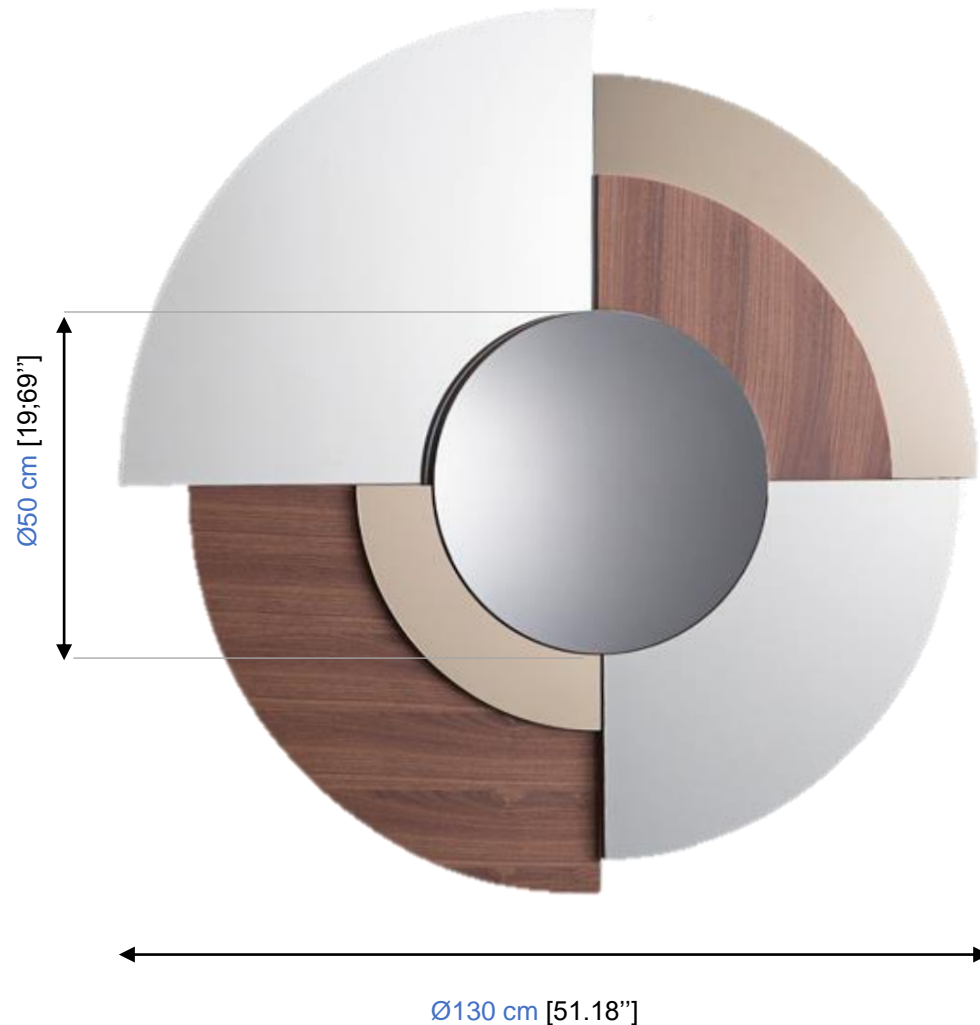

Collection MERLIN miroir - mirror - espejo

rochebobois
PARIS

design Alnoor

Collection MERLIN miroir - mirror - espejo

rochebobois
PARIS

design Alnoor

QUA130 – Bronze / Canaletto

Miroir avec décors en bronze, argent et noyer Canaletto, et au centre un œil de sorcière en miroir argenté. Epaisseur 13 cm.

QUA130 – Bronze / Canaletto

Mirror with decorations in bronze, silver and Canaletto walnut, and in the center a witch's eye in silver mirror.

QUA130 – Bronze / Canaletto

Espejo con adornos en bronce, plata y nogal Canaletto, y en el centro un espejo plateado tipo ojo de pescado.

design Alnoor

QUA130 – Noir / Argenté

Miroir avec décors en miroirs fumé et céramique Noir Désir, et au centre un œil de sorcière en miroir argenté.

QUA130 – Black / Silver

Mirror with decorations in smoked and Noir Désir ceramic mirrors, and in the center a witch's eye in silver mirror.

QUA130 – Negro / Plateado

Espejo con adornos en espejos ahumados y cerámica Noir Désir, y en el centro un espejo plateado tipo ojo de pescado.

QUAV130 – Gris fumé / Bleu

Miroir avec décor en miroirs bleu, argenté et gris fumé, et au centre un œil de sorcière en miroir gris fumé.