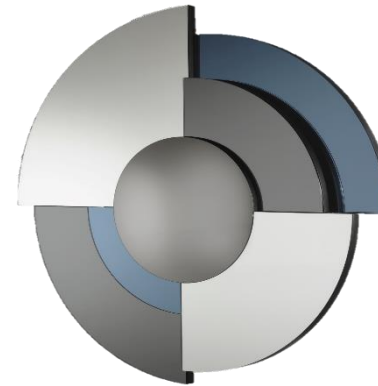

Collection MERLIN miroir - mirror - espejo

rochebobois
PARIS

design Alnoor

Collection MERLIN miroir - mirror - espejo

rochebobois
PARIS

design Alnoor

QUA130 – Bronze / Canaletto

Miroir avec décors en bronze, argent et noyer Canaletto, et au centre un œil de sorcière en miroir argenté. Epaisseur 13 cm.

QUA130 – Bronze / Canaletto

Mirror with decorations in bronze, silver and Canaletto walnut, and in the center a witch's eye in silver mirror.

QUA130 – Bronze / Canaletto

Espejo con adornos en bronce, plata y nogal Canaletto, y en el centro un espejo plateado tipo ojo de pescado.

design Alnoor

QUA130 – Noir / Argenté

Miroir avec décors en miroirs fumé et céramique Noir Désir, et au centre un œil de sorcière en miroir argenté.

QUA130 – Black / Silver

Mirror with decorations in smoked and Noir Désir ceramic mirrors, and in the center a witch's eye in silver mirror.

QUA130 – Negro / Plateado

Espejo con adornos en espejos ahumados y cerámica Noir Désir, y en el centro un espejo plateado tipo ojo de pescado.

QUAV130 – Gris fumé / Bleu

Miroir avec décor en miroirs bleu, argenté et gris fumé, et au centre un œil de sorcière en miroir gris fumé.