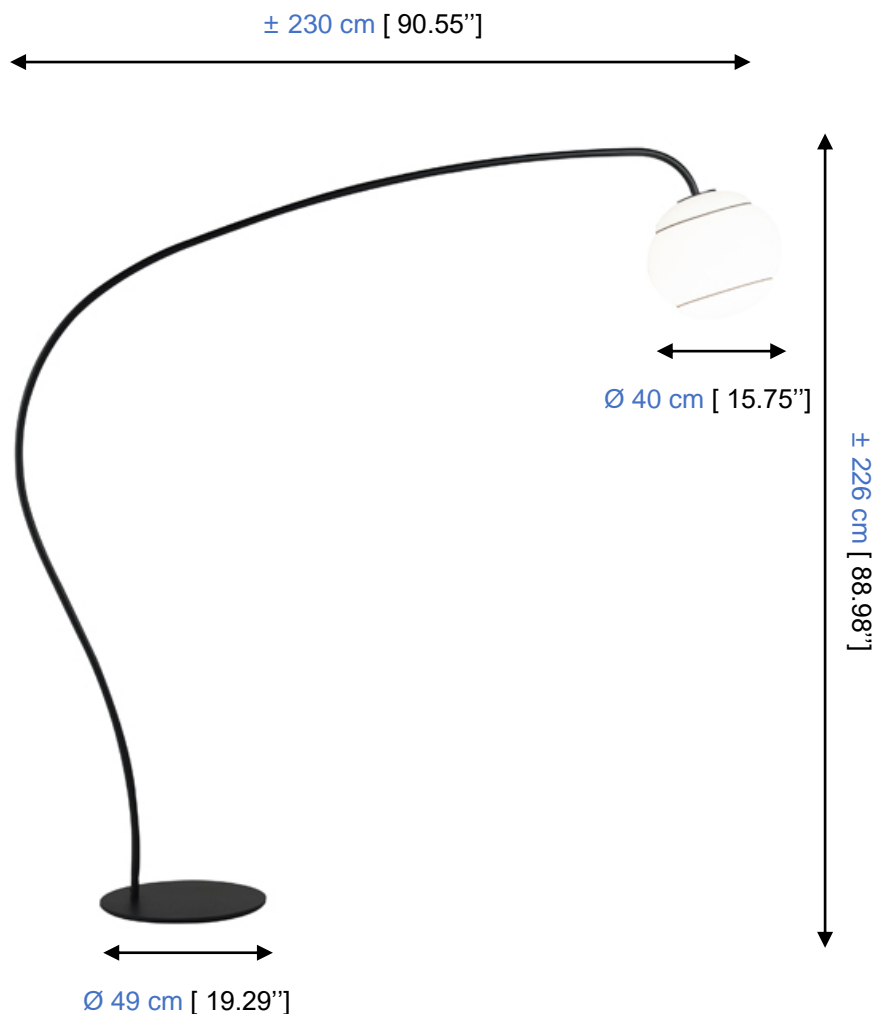

Lampadaire **OMINO** luminaire - lighting - luminaria

rochebobois
PARIS

design Davide MONOPOLI

Lampadaire OMINO luminaire - lighting - luminaria

rochebobois
PARIS

design Davide MONOPOLI

OMINO – Lampadaire

Lampadaire avec structure en acier laqué noir mat et abat-jour en verre soufflé avec double cerclage noir. Ampoule LED: 1 x E27 - 20W max. Avec variateur d'intensité lumineuse. Fabrication européenne. Exclusivité Roche Bobois.

OMINO – Floor lamp

Floor lamp with dimmer. Structure in matte black lacquered metal and lampshade in blown glass with double black strapping. LED bulb max 20W E26/E27. Manufactured in Europe. Roche Bobois exclusivity.

OMINO – Lámpara de pie

Lámpara de pie con estructura en acero lacado negro mate. Pantalla de vidrio soplado con doble borde negro. Bombilla LED: 1 x E27 - 20W máx. Con atenuador. Fabricación europea. Exclusividad Roche Bobois.