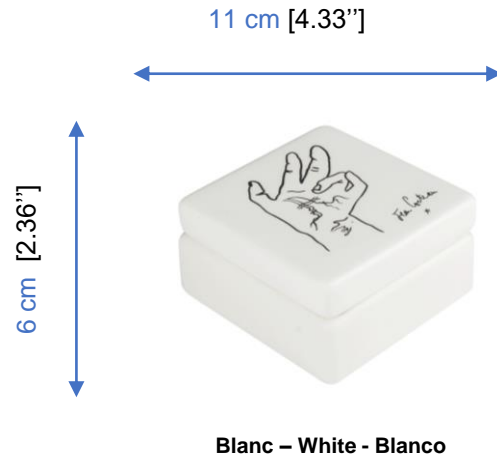

Boîte Ligne de main

Boite en argile blanche et émail à la main.
Fabrication européenne.

Box Ligne de main

Box in white clay, enameled by hand,
Manufactured in Europe.

Caja Ligne de main

Caja en arcilla blanca y esmalte a mano.
Fabricación europea.