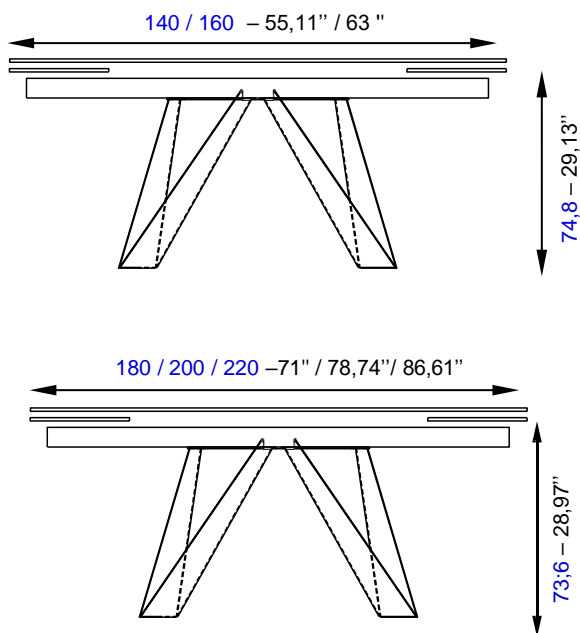

CIGALE Avec allonges - With extension leaves - Con extensiones - Con prolunghe

rochebobo
PARIS

design Andréa CASATI

Table de repas avec plateau et 2 allonges intégrées de 40cm réalisés en céramique Pietra 3mm collée sur une dalle de verre 10mm, ou céramique Marmi 5mm collée sur une dalle de verre 8mm. Pied en acier et traverse aluminium laqués époxy assortis au plateau, ou coloris Manganèse.
Fabrication européenne.

Tavolo da pranzo, piano e 2 prolunghe integrate da 40 cm, realizzato in ceramica Pietra 3mm incollata su lastra di vetro spessore 10mm o ceramica Marmi 5mm incollata su lastra di vetro da 8mm. Base in acciaio e traverse in alluminio finite con lacca epossidica coordinata al piano o Manganese.
Fabbricazione europea

Avec allonges			
$\begin{matrix} P \\ L \end{matrix}$	90 cm / 35,43"	100 cm / 39,37"	110 cm / 43,30"
140 cm / 55,11"	X	X	
160 cm / 62,99"	X	X	
180 cm / 70,86"	X	X	
200 cm / 78,74"	X	X	X
220 cm / 86,61"		X	

Fixe			
L \ P	90 cm / 35,43"	100 cm / 39,37"	110 cm / 43,30"
160 cm / 62,99"	x	x	
180 cm / 70,86"	x	x	
200 cm / 78,74"	x	x	x
220 cm / 86,61"		x	x
240 cm / 94,48"		x	x
260 cm / 102,36"		x	x
280 cm / 110,23"		x	x
300 cm / 118,11"		x	