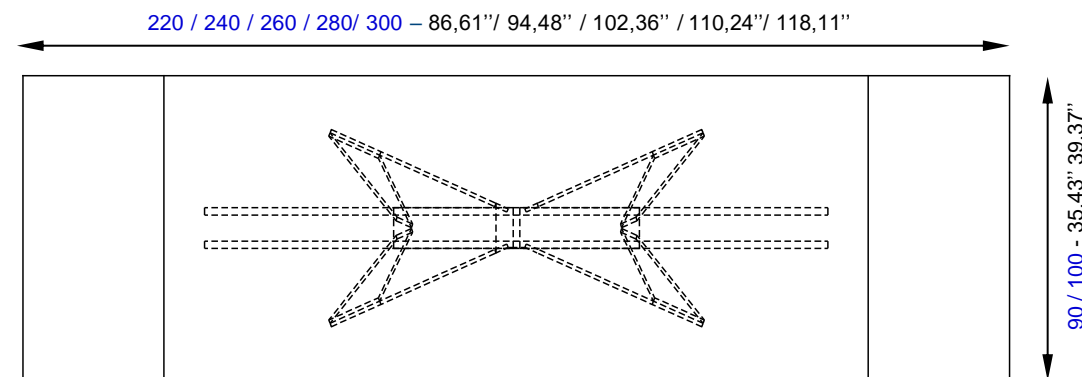

CIGALE Avec allonges - With extension leaves - Con extensiones - Con prolunghe

rochebobo
PARIS

design Andréa CASATI

Table de repas avec plateau et 2 allonges intégrées de 40cm réalisés en céramique Pietra 3mm collée sur une dalle de verre 10mm, ou céramique Marmi 5mm collée sur une dalle de verre 8mm. Pied en acier et traverse aluminium laqués époxy assortis au plateau, ou coloris Manganèse.
Fabrication européenne.

Avec allonges			
$\begin{matrix} P \\ L \end{matrix}$	90 cm / 35,43"	100 cm / 39,37"	110 cm / 43,30"
140 cm / 55,11"	X	X	
160 cm / 62,99"	X	X	
180 cm / 70,86"	X	X	
200 cm / 78,74"	X	X	X
220 cm / 86,61"		X	

Fixe			
L \ P	90 cm / 35,43"	100 cm / 39,37"	110 cm / 43,30"
160 cm / 62,99"	x	x	
180 cm / 70,86"	x	x	
200 cm / 78,74"	x	x	x
220 cm / 86,61"		x	x
240 cm / 94,48"		x	x
260 cm / 102,36"		x	x
280 cm / 110,23"		x	x
300 cm / 118,11"		x	