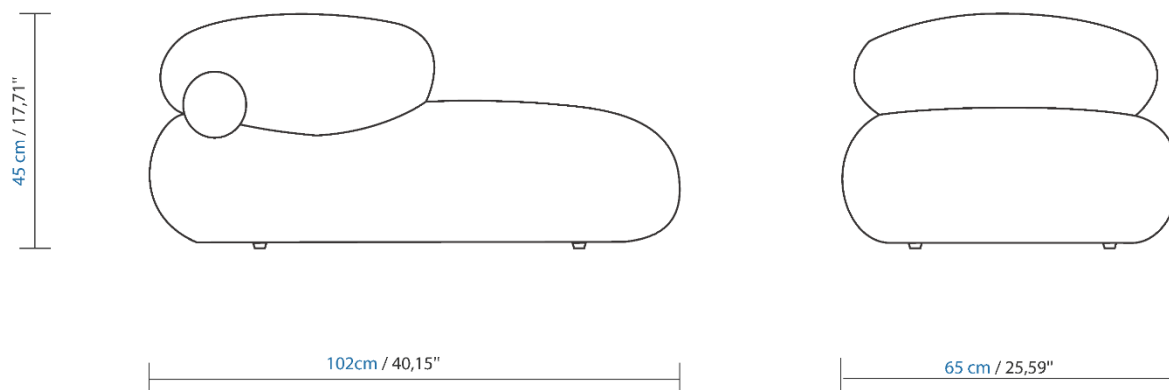

rochebobois
PARIS

design Sacha WALCKHOFF

- **Fauteuil: L 90 x H 92 x P 100 cm – L 35,43" x H 36,22" x P 39,37"**
 - Fauteuil garni à structure en hêtre massif, assemblé par tenons et mortaises. Mousse HR sur sangle élastiques. Pieds en laiton, disponibles en finition laiton ou onyx.
- **Armchair: L 90 x H 92 x P 100 cm – L 35,43" x H 36,22" x P 39,37"**
 - Structure in solid beech, tenon and mortise assembly. Back in HR foam. Seat in HR foam on elastic straps. Legs in brass, available in 2 colors brass or onyx.
- **Sillon: L 90 x H 92 x P 100 cm – L 35,43" x H 36,22" x P 39,37"**
 - Estructura en haya maciza ensamblada por espigas y entalladuras. Respaldo de espuma HR. Asiento en espuma HR sobre cinchas elásticas. Pies de latón, disponibles en acabado de latón o ónix.

Collection MAISON LACROIX

rochebobois
PARIS

design Sacha WALCKHOFF

Pouf – Ottoman - Puf

Collection MAISON LACROIX

rochebobois
PARIS

design Sacha WALCKHOFF

- **Pouf : L 45 x H 65 x P 102 cm - L17.7" x H 25.6" x P 40.2"**
 - Pouf rembourré à structure en hêtre massif, assemblé par tenons et mortaises. Mousse HR sur sangle élastiques. Boule décorative en laiton disponible en finition laiton ou onyx.
- **Ottoman : L 45 x H 65 x P 102 cm - L17.7" x H 25.6" x P 40.2"**
 - Padded ottoman with a solid beech structure, tenon and mortise assembly. HR foam on elastic strap. Decorative ball in brass, available in two colors : brass or onyx.
- **Puf: L 45 x H 65 x P 102 cm - L17.7" x H 25.6" x P 40.2"**
 - Estructura en haya maciza ensamblada por espigas y entalladuras. Asiento en espuma HR sobre cinchas elásticas. Bola decorativa de latón disponible en acabado de latón u ónix