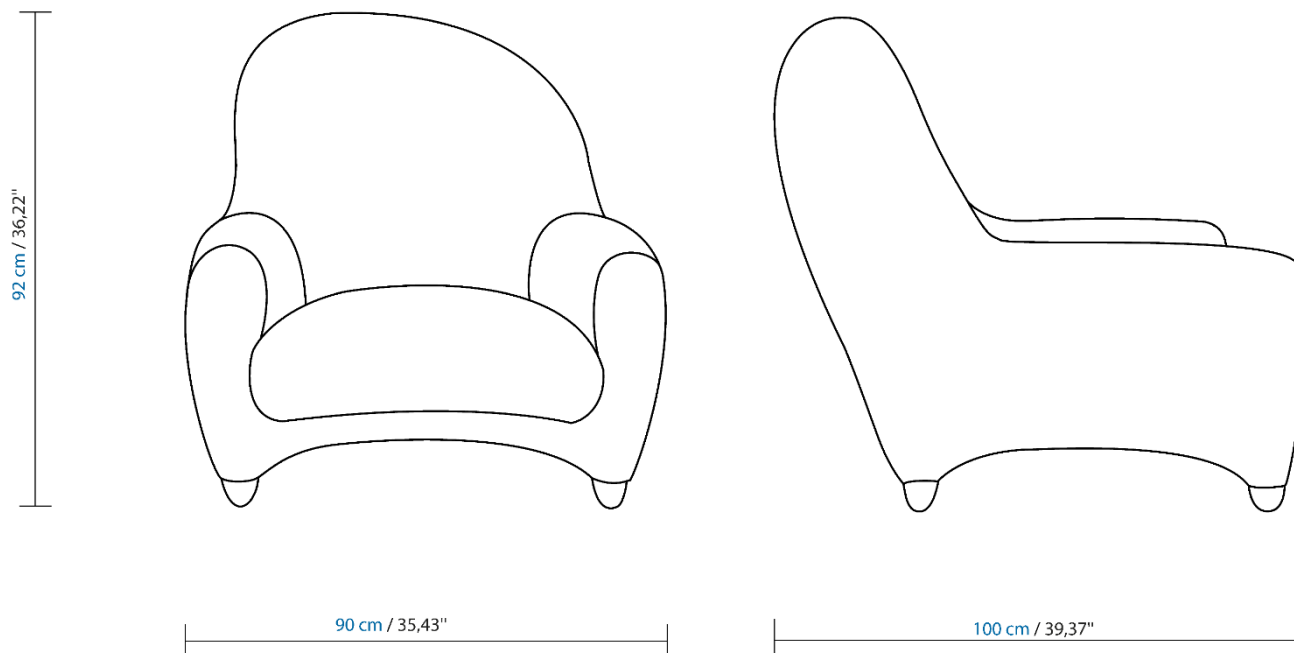

Collection MAISON LACROIX

rochebobois
PARIS

design Sacha WALCKHOFF

Collection MAISON LACROIX

rochebobois
PARIS

design Sacha WALCKHOFF

Fauteuil – Armchair – Sillon

Collection MAISON LACROIX

rochebobois
PARIS

design Sacha WALCKHOFF

- **Fauteuil: L 90 x H 92 x P 100 cm – L 35,43" x H 36,22" x P 39,37"**
 - Fauteuil garni à structure en hêtre massif, assemblé par tenons et mortaises. Mousse HR sur sangle élastiques. Pieds en laiton, disponibles en finition laiton ou onyx.
- **Armchair: L 90 x H 92 x P 100 cm – L 35,43" x H 36,22" x P 39,37"**
 - Structure in solid beech, tenon and mortise assembly. Back in HR foam. Seat in HR foam on elastic straps. Legs in brass, available in 2 colors brass or onyx.
- **Sillon: L 90 x H 92 x P 100 cm – L 35,43" x H 36,22" x P 39,37"**
 - Estructura en haya maciza ensamblada por espigas y entalladuras. Respaldo de espuma HR. Asiento en espuma HR sobre cinchas elásticas. Pies de latón, disponibles en acabado de latón o ónix.

Collection MAISON LACROIX

rochebobois
PARIS

design Sacha WALCKHOFF

Pouf – Ottoman - Puf

Collection MAISON LACROIX

rochebobois
PARIS

design Sacha WALCKHOFF

- **Pouf : L 45 x H 65 x P 102 cm - L17.7" x H 25.6" x P 40.2"**
 - Pouf rembourré à structure en hêtre massif, assemblé par tenons et mortaises. Mousse HR sur sangle élastiques. Boule décorative en laiton disponible en finition laiton ou onyx.
- **Ottoman : L 45 x H 65 x P 102 cm - L17.7" x H 25.6" x P 40.2"**
 - Padded ottoman with a solid beech structure, tenon and mortise assembly. HR foam on elastic strap. Decorative ball in brass, available in two colors : brass or onyx.
- **Puf: L 45 x H 65 x P 102 cm - L17.7" x H 25.6" x P 40.2"**
 - Estructura en haya maciza ensamblada por espigas y entalladuras. Asiento en espuma HR sobre cinchas elásticas. Bola decorativa de latón disponible en acabado de latón u ónix