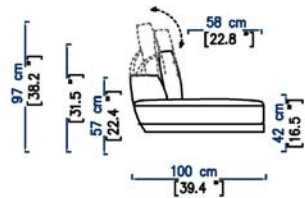

DOSSIERS RELEVABLES / ADJUSTABLE BACKS / RESPALDOS ELEVABLES 5/7

CA19