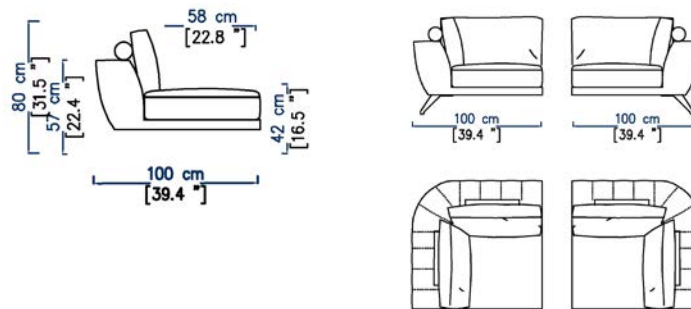

DOSSIERS FIXES / FIXED BACKS / RESPALDOS FIJOS

CA12
ANGLE CARRE DOSSIERS FIXES
SQUARE CORNER FIXED BACKS
ÁNGULO CUADRADO RESPALDOS FIJOS