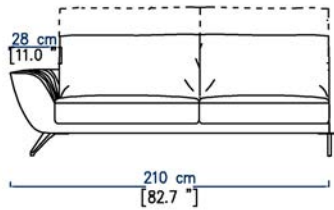

CA27

BATARD 3 PLACES ACC. GAUCHE DOSSIERS RELEVABLES
3-SEAT 1-ARM UNIT LEFT ARMREST ADJUSTABLE BACKS
BATARD 3 PL. APY IZQUIERDO RESPALDOS ELEVABLES

CA28

BATARD 3 PLACES ACC. DROIT DOSSIERS RELEVABLES
3-SEAT 1-ARM UNIT RIGHT ARMREST ADJUSTABLE BACKS
BATARD 3 PL. APY DERECHO RESPALDOS ELEVABLES