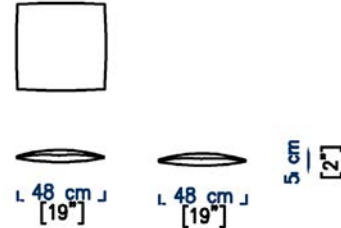

CA40
COUSSIN CARRE DECO 48X48
SQUARE CUSHION 48X48
COJIN CUADRADO 48X48