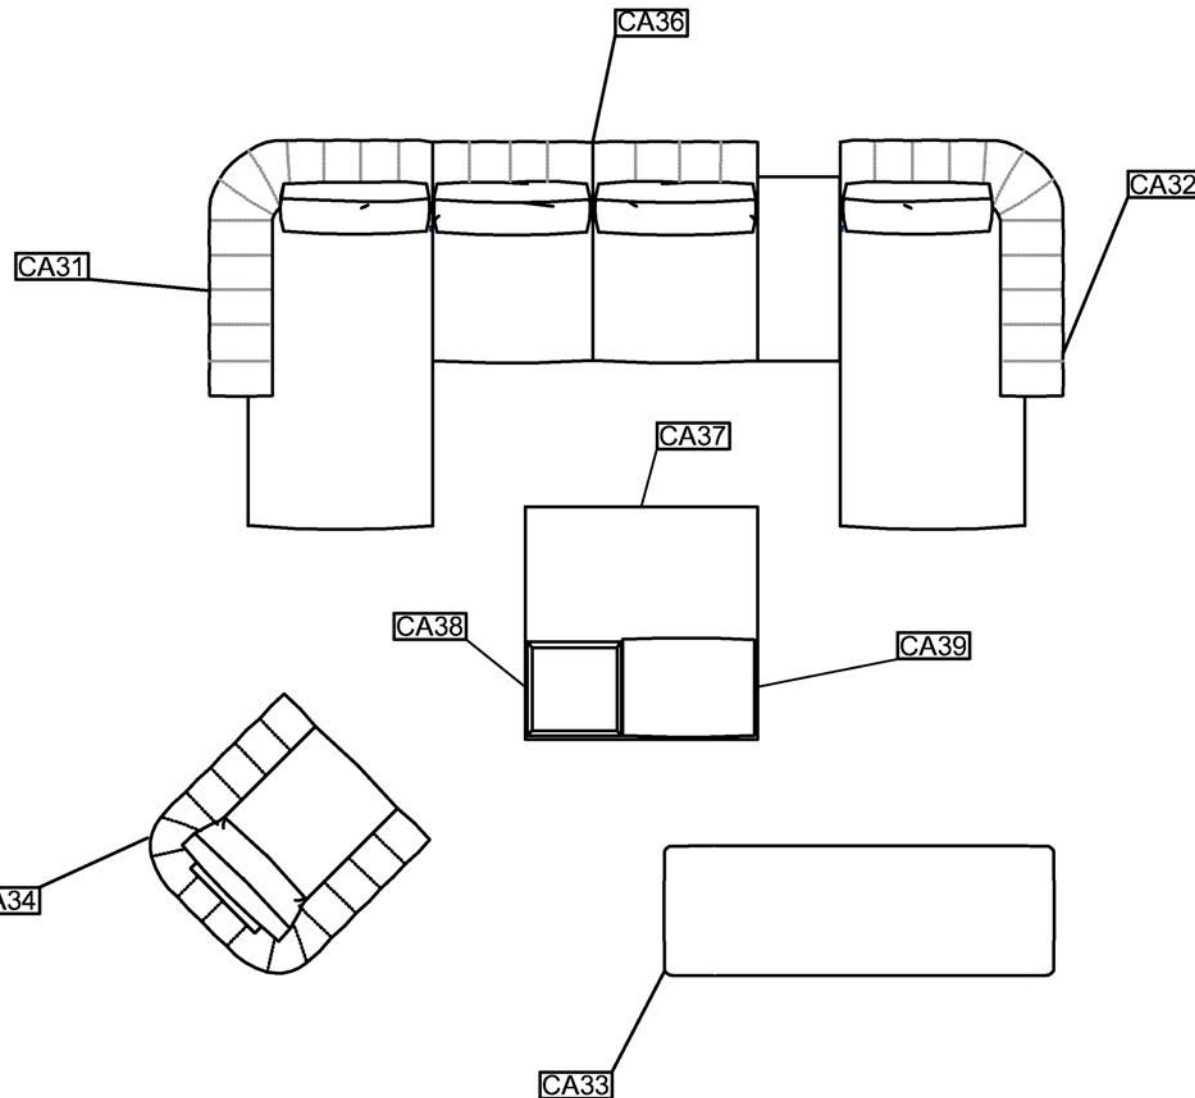

CARACTERE

design Sacha LAKIC

rochebobois
PARIS

- **CA31** CHAISE LONGUE ACC. GAUCHE - DOSSIER RELEVABLE
  LOUNGE CHAIR LEFT ARMREST - ADJUSTABLE BACK
  CHAISE LONGUE APOY IZQUIERDO - RESPALDO ELEVABLE
- **CA36** BANQUETTE 2,5 P AVEC TABLETTE BOIS A DROITE - DOSSIERS RELEVABLES
  2.5-SEAT ARMLESS SOFA WITH WOODEN TABLE ON THE RIGHT - ADJUSTABLE BACKS
  BANQUETA 2,5 PLAZAS CON MESA MADERA DERECHA - RESPALDOS ELEVABLES
- **CA32** CHAISE LONGUE ACC. DROIT - DOSSIER RELEVABLE
  LOUNGE CHAIR RIGHT ARMREST - ADJUSTABLE BACK
  CHAISE LONGUE APOY DERECHO - RESPALDO ELEVABLE
- **CA34** FAUTEUIL - DOSSIER RELEVABLE
  ARMCHAIR - ADJUSTABLE BACK
  SILLON - RESPALDO ELEVABLE
- **CA37** TABLE BASSE CARREE
  SQUARE COCKTAIL TABLE
  MESA DE CENTRO CUADRADA
- **CA38** PLATEAU POUR TABLE BASSE
  TRAY FOR COCKTAIL TABLE
  BANDEJA PARA MESA DE CENTRO
- **CA39** COUSSIN RECTANGULAIRE POUR TABLE BASSE 63X46x15
  RECTANGULAR CUSHION FOR COCKTAIL TABLE 24,8"x18"x5,9"
  COJIN RECTANGULAR PARA MESA DE CENTRO 63X46X15
- **CA33** GRAND POUF RECTANGULAIRE MONOBLOC
  LARGE RECTANGULAR OTTOMAN MONOBLOC
  GRAN PUF RECTANGULAR MONOBLOQUE