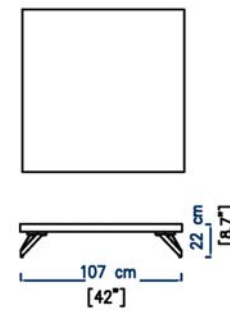

CA37
TABLE BASSE CARREE
SQUARE COCKTAIL TABLE
MESA CUADRADA BAJA

CA38
PLATEAU POUR TABLE BASSE
TRAY FOR TABLE
BANDEJA PARA MESA