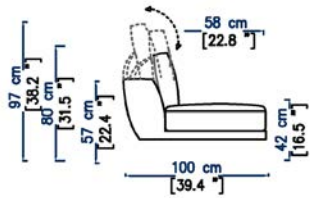

DOSSIERS RELEVABLES / ADJUSTABLE BACKS / RESPALDOS ELEVABLES 4/7

CA09

CHAUFFEUSE DOSSIER RELEVABLE
ARMLESS CHAIR ADJUSTABLE BACK
CHAUFFEUSE RESPALDO ELEVABLE