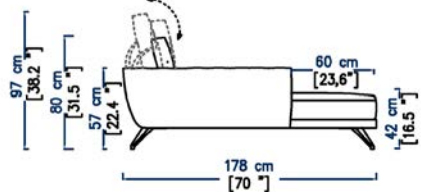

CA41
CHAISE LONGUE INDEPENDANTE ACC. GAUCHE DOSSIER RELEVABLE
INDEPENDENT LOUNGE CHAIR LEFT ADJUSTABLE BACK
CHAISE LONGUE INDEPENDIENTE IZQUIERDA RESPALDO ELEVABLE