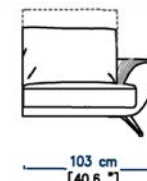

CA32
CHAISE LONGUE ACC. DROITE DOSSIER RELEVABLE
LOUNGE CHAIR RIGHT ADJUSTABLE BACK
CHAISE LONGUE DERECHA RESPALDO ELEVABLE