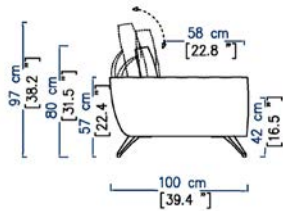

DOSSIERS RELEVABLES / ADJUSTABLE BACKS / RESPALDOS ELEVABLES 1/7

CA05
CANAPE 2 PLACES DOSSIERS
RELEVABLES
2-SEATS SOFA ADJUSTABLE BACKS
SOFÁ 2 PLAZAS RESPALDOS
ELEVABLES