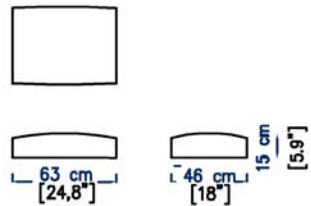

# CARACTERE

design Sacha LAKIC

rocheboboib  
PARIS

**CA29**  
POUF CARRE  
SQUARE OTTOMAN  
PUF QUADRADO

**CA30**  
POUF RECTANGULAIRE  
RECTANGULAR OTTOMAN  
PUF RECTANGULAR

**CA33**  
GRAND POUF RECTANGULAIRE MONOBLOC  
LARGE RECTANGULAR OTTOMAN MONOBLOC  
PUF RECTANGULAIRE MONOBLOC