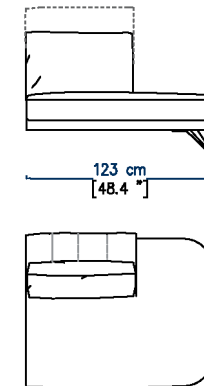

CA18

PETIT TERMINAL ARRONDI DROIT DOSSIER RELEVABLE
SMALL ROUND END UNIT RIGHT ADJUSTABLE BACK
PEQUEÑO TERMINAL REDONDO DERECHO RESPALDO ELEVABLE