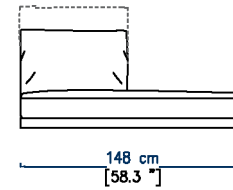

DOSSIERS RELEVABLES / ADJUSTABLE BACKS / RESPALDOS ELEVABLES 5/7

CA19