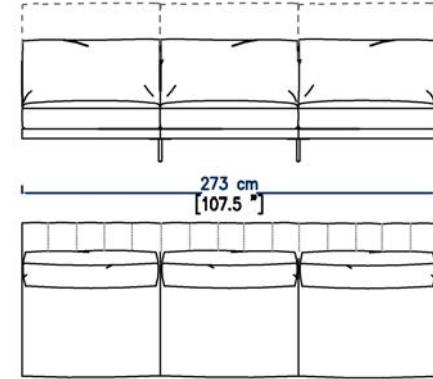

## DOSSIERS RELEVABLES / ADJUSTABLE BACKS / RESPALDOS ELEVABLES 4/7

CA09

CHAUFFEUSE DOSSIER RELEVABLE  
ARMLESS CHAIR ADJUSTABLE BACK  
CHAUFFEUSE RESPALDO ELEVABLE

CA10

BANQUETTE 2,5 PLACES DOSSIER RELEVABLES  
2.5-SEAT ARMLESS SOFA ADJUSTABLE BACKS  
BANQUETA 2,5 PLAZAS RESPALDOS ELEVABLES