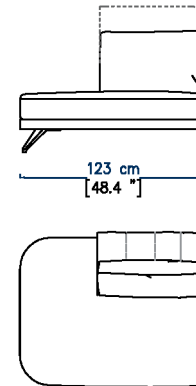

CA17

PETIT TERMINAL ARRONDI GAUCHE DOSSIER RELEVABLE
SMALL ROUND END UNIT LEFT ADJUSTABLE BACK
PEQUEÑO TERMINAL REDONDO IZQUIERDO RESPALDO ELEVABLE