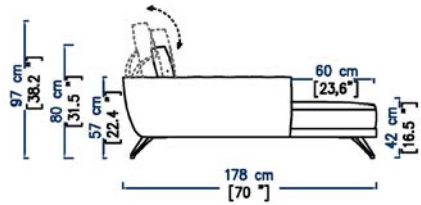

DOSSIERS RELEVABLES / ADJUSTABLE BACKS / RESPALDOS ELEVABLES 7/7

CA31
CHAISE LONGUE ACC. GAUCHE DOSSIER RELEVABLE
LOUNGE CHAIR LEFT ADJUSTABLE BACK
CHAISE LONGUE IZQUIERDA RESPALDO ELEVABLE