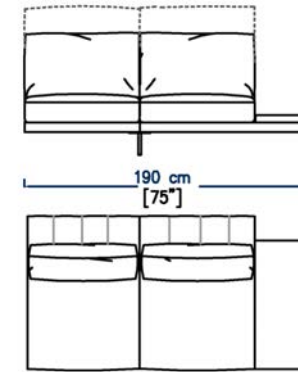

CA36
BANQUETTE 2,5 PLACES AVEC TABLETTE BOIS A DROITE DOSSIER RELEVABLES
2,5 ST ARMLESS SOFA WITH WOODEN TABLE RIGHT ADJUSTABLE BACKS
SOFA 2,5 P SIN BRAZOS CON MESA DERECHA RESPALDOS ELEVABLES