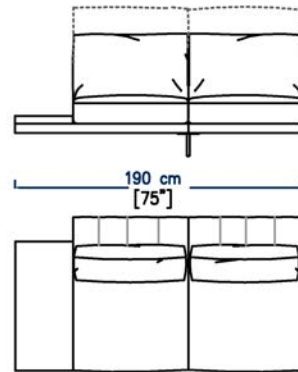

DOSSIERS RELEVABLES / ADJUSTABLE BACKS / RESPALDOS ELEVABLES 6/7

CA35
BANQUETTE 2,5 PLACES AVEC TABLETTE BOIS A GAUCHE DOSSIER RELEVABLES
2,5 ST ARMLESS SOFA WITH WOODEN TABLE LEFT ADJUSTABLE BACKS
SOFA 2,5 P SIN BRAZOS CON MESA IZQUIERDA RESPALDOS ELEVABLES