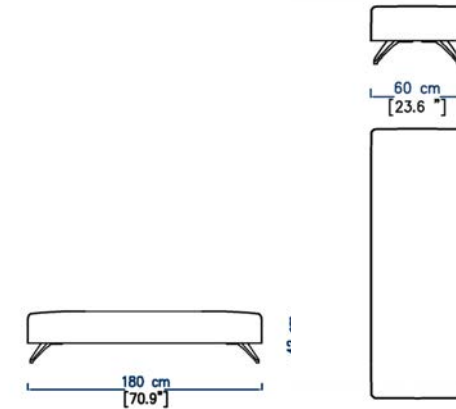

# CARACTERE

design Sacha LAKIC

rocheboboib  
PARIS

**CA29**  
POUF CARRE  
SQUARE OTTOMAN  
PUF QUADRADO

**CA30**  
POUF RECTANGULAIRE  
RECTANGULAR OTTOMAN  
PUF RECTANGULAR

**CA33**  
GRAND POUF RECTANGULAIRE MONOBLOC  
LARGE RECTANGULAR OTTOMAN MONOBLOC  
PUF RECTANGULAIRE MONOBLOC