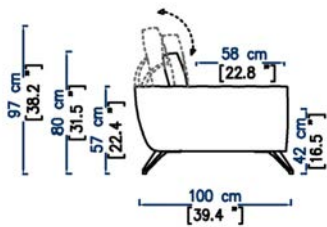

CA34
FAUTEUIL DOSSIER RELEVABLE
ARMCHAIR WITH ADJUSTABLE BACK
SILLON RESPALDO ELEVABLE