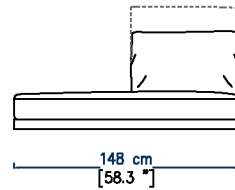

DOSSIERS RELEVABLES / ADJUSTABLE BACKS / RESPALDOS ELEVABLES 5/7

CA19