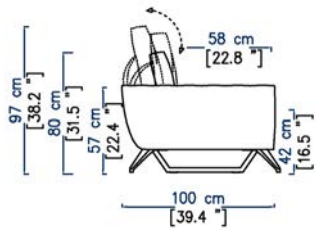

CA27

BATARD 3 PLACES ACC. GAUCHE DOSSIERS RELEVABLES
3-SEAT 1-ARM UNIT LEFT ARMREST ADJUSTABLE BACKS
BATARD 3 PL. APY IZQUIERDO RESPALDOS ELEVABLES

CA28

BATARD 3 PLACES ACC. DROIT DOSSIERS RELEVABLES
3-SEAT 1-ARM UNIT RIGHT ARMREST ADJUSTABLE BACKS
BATARD 3 PL. APY DERECHO RESPALDOS ELEVABLES