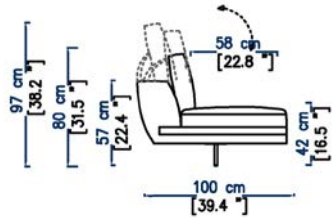

DOSSIERS RELEVABLES / ADJUSTABLE BACKS / RESPALDOS ELEVABLES 6/7

CA35
BANQUETTE 2,5 PLACES AVEC TABLETTE BOIS A GAUCHE DOSSIER RELEVABLES
2,5 ST ARMLESS SOFA WITH WOODEN TABLE LEFT ADJUSTABLE BACKS
SOFA 2,5 P SIN BRAZOS CON MESA IZQUIERDA RESPALDOS ELEVABLES