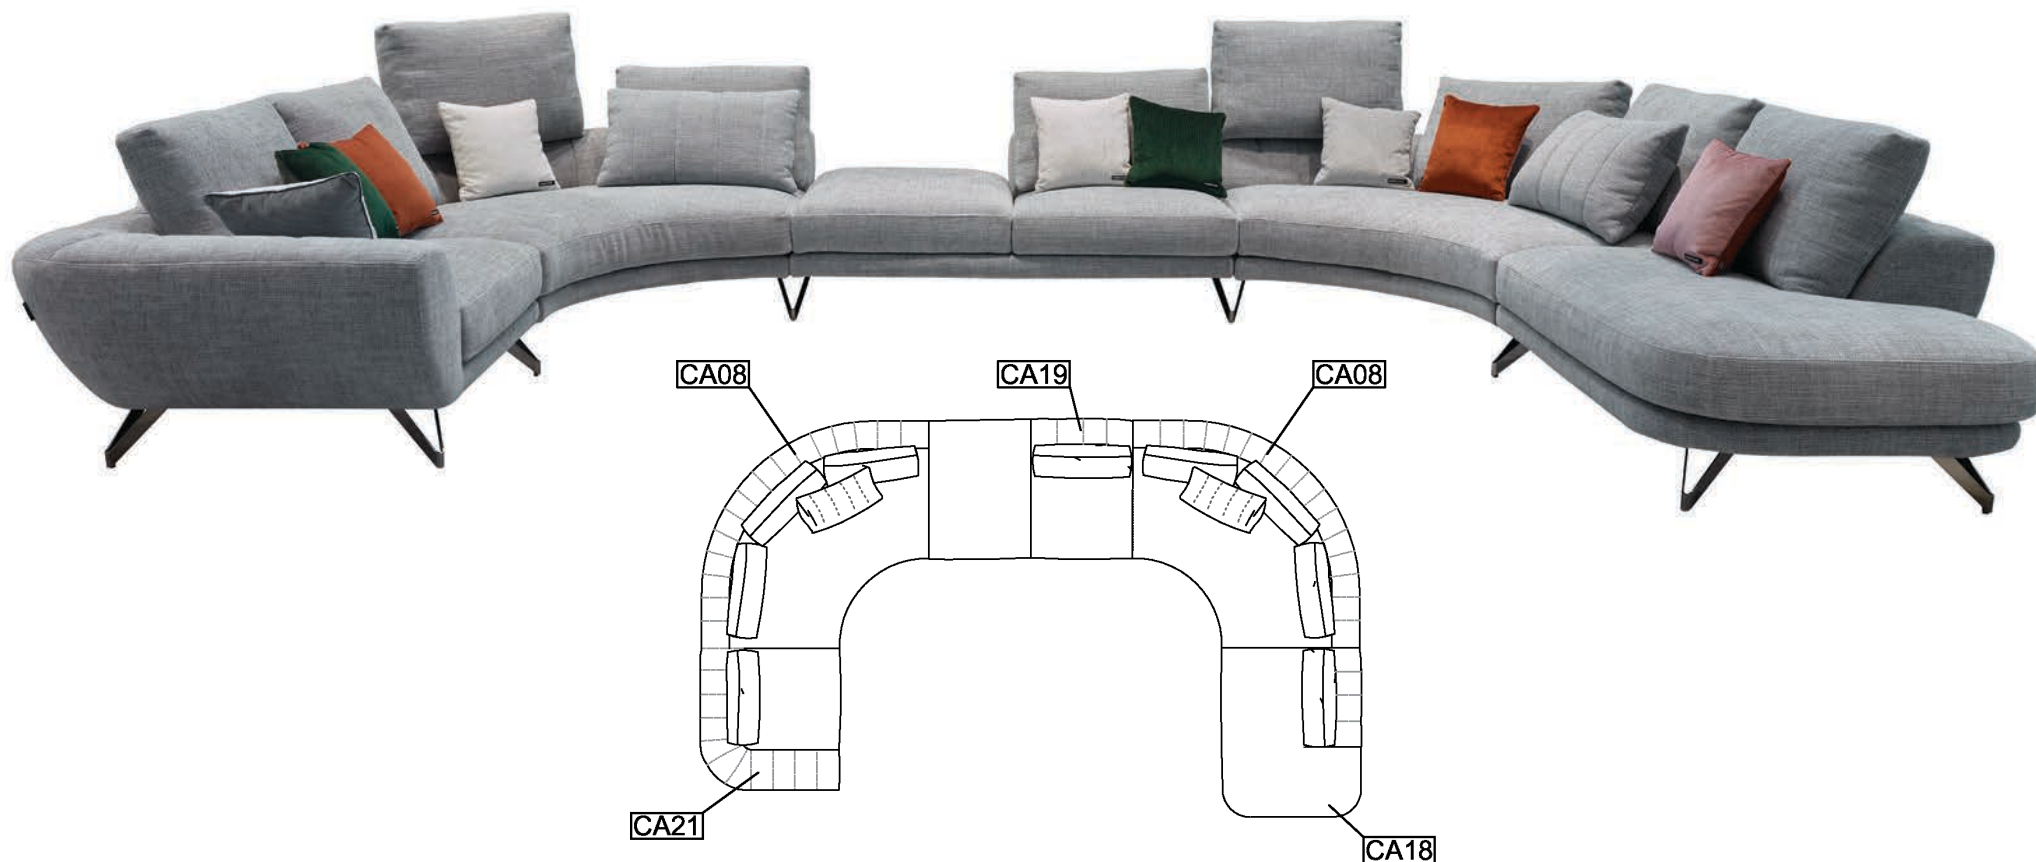

CARACTERE

design Sacha LAKIC

rochebobois
PARIS

CA21 BATARD 1 PLACE ACC. G + **CA08** GRAND ANGLE ROND + **CA19** CHAUFFEUSE AVEC POUF G. + **CA08** GRAND ANGLE ROND + **CA18** PETIT TERMINAL ARRONDI D.
DOSSIERS RELEVABLES AVEC MECANISME MANUEL

CA21 1-SEAT 1-ARM UNIT WITH LEFT ARMREST + **CA08** LARGE ROUND CORNER + **CA19** ARMLESS CHAIR AND LEFT OTTOMAN + **CA08** LARGE ROUND CORNER + **CA18**
SMALL RIGHT ROUND END UNIT
ADJUSTABLE BACKS WITH MANUAL MECHANISM

CA21 BATARD 1 PLAZA APY. IZQUIERDA + **CA08** GRAN ÁNGULO REDONDO + **CA19** CHAUFFEUSE Y PUF IZQUIERDO + **CA08** GRAN ÁNGULO REDONDO + **CA18** PEQUEÑO
TERMINAL REDONDO DERECHA
RESPALDOS ELEVABLES CON MECANISMO MANUAL.