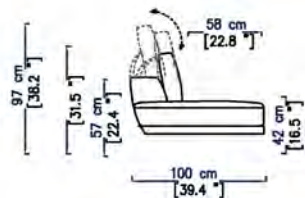

DOSSIERS RELEVABLES / ADJUSTABLE BACKS / RESPALDOS ELEVABLES 5/7

CA19

CHAUFFEUSE AVEC POUF A GAUCHE DOSSIER RELEVABLE
ARMLESS CHAIR WITH LEFT OTTOMAN ADJUSTABLE BACK
CHAUFFEUSE Y PUF IZQUIERDO RESPALDO ELEVABLE