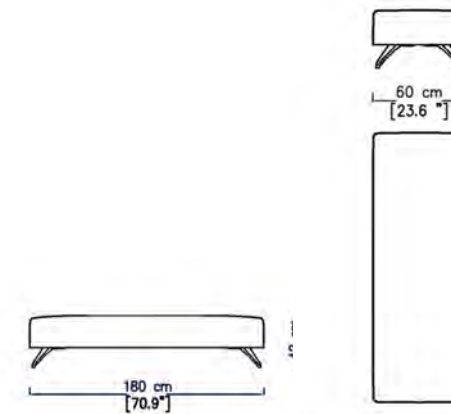

CA12
ANGLE CARRE DOSSIERS FIXES
SQUARE CORNER FIXED BACKS
ÁNGULO CUADRADO RESPALDOS FIJOS

CARACTERE

design Sacha LAKIC

rochebobo
PARIS

CA29
POUF CARRE
SQUARE OTTOMAN
PUF CUADRADO

CA30
POUF RECTANGULAIRE
RECTANGULAR OTTOMAN
PUF RECTANGULAR