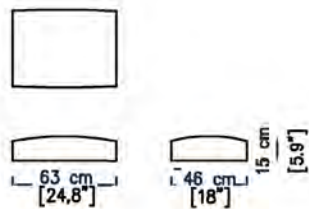

CA39
COUSSIN RECT. POUR TABLE BASSE
RECTANGULAR CUSHION FOR TABLE
COJIN RECTANGULAR PARA MESA