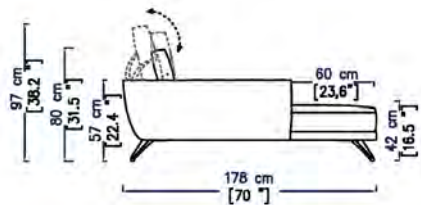

DOSSIERS RELEVABLES / ADJUSTABLE BACKS / RESPALDOS ELEVABLES 7/7

CA31
CHAISE LONGUE ACC. GAUCHE DOSSIER RELEVABLE
LOUNGE CHAIR LEFT ADJUSTABLE BACK
CHAISE LONGUE IZQUIERDA RESPALDO ELEVABLE