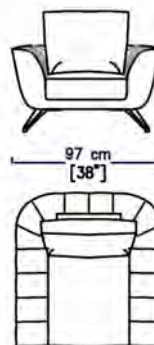

CA19

CHAUFFEUSE AVEC POUF A GAUCHE DOSSIER RELEVABLE
ARMLESS CHAIR WITH LEFT OTTOMAN ADJUSTABLE BACK
CHAUFFEUSE Y PUF IZQUIERDO RESPALDO ELEVABLE

CA20

CHAUFFEUSE AVEC POUF A DROITE DOSSIER RELEVABLE
ARMLESS CHAIR WITH RIGHT OTTOMAN ADJUSTABLE BACK
CHAUFFEUSE Y PUF DERECHO RESPALDO ELEVABLE

CA08

GRAND ANGLE ROND (A DROITE ET A GAUCHE) DOSSIERS RELEVABLES
LARGE ROUND CORNER (RIGHT AND LEFT) ADJUSTABLE BACKS
GRAN ANGULO REDONDO (DERECHO Y IZQUIERDO) RESPALDOS ELEVABLES

DOSSIERS RELEVABLES / ADJUSTABLE BACKS / RESPALDOS ELEVABLES 6/7

CA35

BANQUETTE 2,5 PLACES AVEC TABLETTE BOIS A GAUCHE DOSSIER RELEVABLES
2,5 ST ARMLESS SOFA WITH WOODEN TABLE LEFT ADJUSTABLE BACKS
SOFA 2,5 P SIN BRAZOS CON MESA IZQUIERDA RESPALDOS ELEVABLES

CA36

BANQUETTE 2,5 PLACES AVEC TABLETTE BOIS A DROITE DOSSIER RELEVABLES
2,5 ST ARMLESS SOFA WITH WOODEN TABLE RIGHT ADJUSTABLE BACKS
SOFA 2,5 P SIN BRAZOS CON MESA DERECHA RESPALDOS ELEVABLES