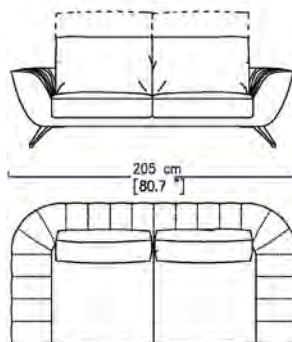

CA06
CANAPE 3 PLACES DOSSIERS
RELEVABLES
3-SEATS SOFA ADJUSTABLE BACKS
SOFÁ 3 PLAZAS RESPALDOS
ELEVABLES