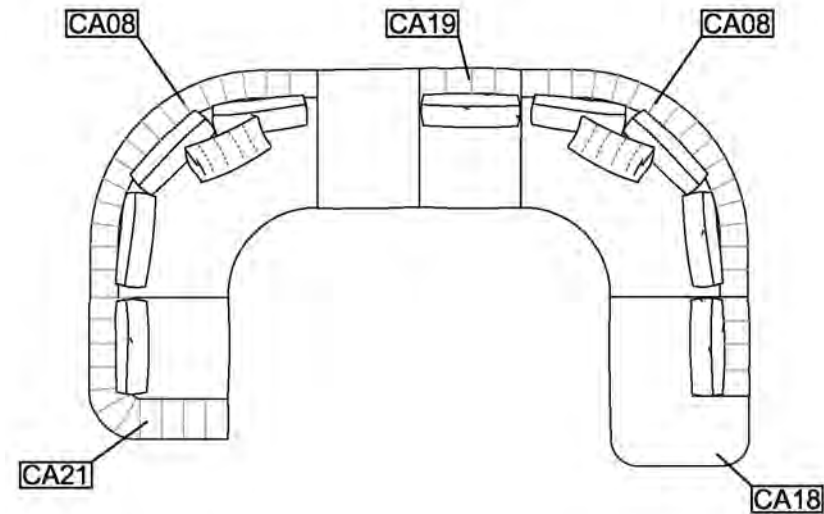

CARACTERE

design Sacha LAKIC

rochebobo
PARIS

- CA31** CHAISE LONGUE ACC. GAUCHE - DOSSIER RELEVABLE
LOUNGE CHAIR LEFT ARMREST - ADJUSTABLE BACK
CHAISE LONGUE APOY IZQUIERDO - RESPALDO ELEVABLE
- CA36** BANQUETTE 2,5 P AVEC TABLETTE BOIS A DROITE - DOSSIERS RELEVABLES
2.5-SEAT ARMLESS SOFA WITH WOODEN TABLE ON THE RIGHT - ADJUSTABLE BACKS
BANQUETA 2,5 PLAZAS CON MESA MADERA DERECHA - RESPALDOS ELEVABLES
- CA32** CHAISE LONGUE ACC. DROIT - DOSSIER RELEVABLE
LOUNGE CHAIR RIGHT ARMREST - ADJUSTABLE BACK
CHAISE LONGUE APOY DERECHO - RESPALDO ELEVABLE
- CA34** FAUTEUIL - DOSSIER RELEVABLE
ARMCHAIR - ADJUSTABLE BACK
SILLON - RESPALDO ELEVABLE
- CA37** TABLE BASSE CARREE
SQUARE COCKTAIL TABLE
MESA DE CENTRO CUADRADA
- CA38** PLATEAU POUR TABLE BASSE
TRAY FOR COCKTAIL TABLE
BANDEJA PARA MESA DE CENTRO
- CA39** COUSSIN RECTANGULAIRE POUR TABLE BASSE 63X46x15
RECTANGULAR CUSHION FOR COCKTAIL TABLE 24,8"x18"x5,9"
COJIN RECTANGULAR PARA MESA DE CENTRO 63X46X15
- CA33** GRAND POUF RECTANGULAIRE MONOBLOC
LARGE RECTANGULAR OTTOMAN MONOBLOC
GRAN PUF RECTANGULAR MONOBLOQUE

CARACTERE

design Sacha LAKIC

rochebobois
PARIS

CARACTERE

design Sacha LAKIC

rochebobois
PARIS

CA21 BATARD 1 PLACE ACC. G + **CA08** GRAND ANGLE ROND + **CA19** CHAUFFEUSE AVEC POUF G. + **CA08** GRAND ANGLE ROND + **CA18** PETIT TERMINAL ARRONDI D.
DOSSIERS RELEVABLES AVEC MECANISME MANUEL

CA21 1-SEAT 1-ARM UNIT WITH LEFT ARMREST + **CA08** LARGE ROUND CORNER + **CA19** ARMLESS CHAIR AND LEFT OTTOMAN + **CA08** LARGE ROUND CORNER + **CA18**
SMALL RIGHT ROUND END UNIT
ADJUSTABLE BACKS WITH MANUAL MECHANISM