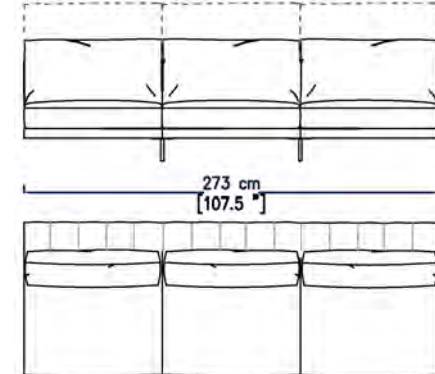

DOSSIERS RELEVABLES / ADJUSTABLE BACKS / RESPALDOS ELEVABLES 4/7

CA09

CHAUFFEUSE DOSSIER RELEVABLE
ARMLESS CHAIR ADJUSTABLE BACK
CHAUFFEUSE RESPALDO ELEVABLE

CA10

BANQUETTE 2.5 PLACES DOSSIER RELEVABLES
2.5-SEAT ARMLESS SOFA ADJUSTABLE BACKS
BANQUETA 2,5 PLAZAS RESPALDOS ELEVABLES