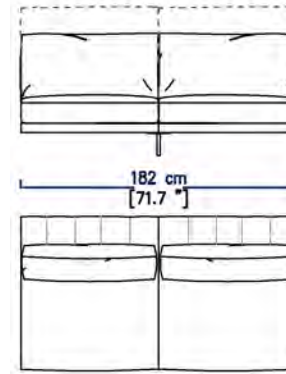

CA10

BANQUETTE 2.5 PLACES DOSSIER RELEVABLES
2.5-SEAT ARMLESS SOFA ADJUSTABLE BACKS
BANQUETA 2,5 PLAZAS RESPALDOS ELEVABLES