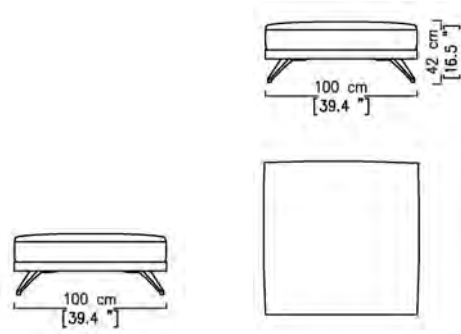

CARACTERE

design Sacha LAKIC

rochebobo
PARIS

CA29
POUF CARRE
SQUARE OTTOMAN
PUF CUADRADO