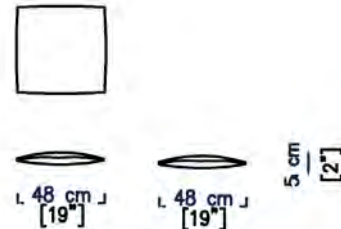

CA40
COUSSIN CARRE DECO 48X48
SQUARE CUSHION 48X48
COJIN CUADRADO 48X48