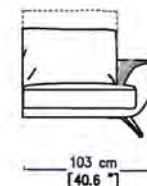

CA32
CHAISE LONGUE ACC. DROITE DOSSIER RELEVABLE
LOUNGE CHAIR RIGHT ADJUSTABLE BACK
CHAISE LONGUE DERECHA RESPALDO ELEVABLE