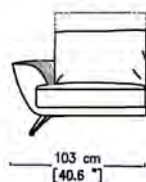

DOSSIERS RELEVABLES / ADJUSTABLE BACKS / RESPALDOS ELEVABLES 7/7

CA31
CHAISE LONGUE ACC. GAUCHE DOSSIER RELEVABLE
LOUNGE CHAIR LEFT ADJUSTABLE BACK
CHAISE LONGUE IZQUIERDA RESPALDO ELEVABLE