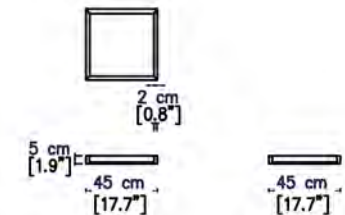

CA38
PLATEAU POUR TABLE BASSE
TRAY FOR TABLE
BANDEJA PARA MESA

La structure de ce canapé est certifiée FSC™ mixte. Elle est composée de matériaux provenant de forêts certifiées FSC™ gérées de façon responsable et d'autres sources contrôlées.
This sofa's structure has FSC™ Mix certification. It is made with a mixture of materials from responsibly managed, FSC™-certified forests and from other controlled sources.
La estructura de este sillón está certificada FSC™ mixto. Esta compuesta de materiales provenientes de bosques certificados FSC™ gestionados responsablemente y de otras fuentes controladas.