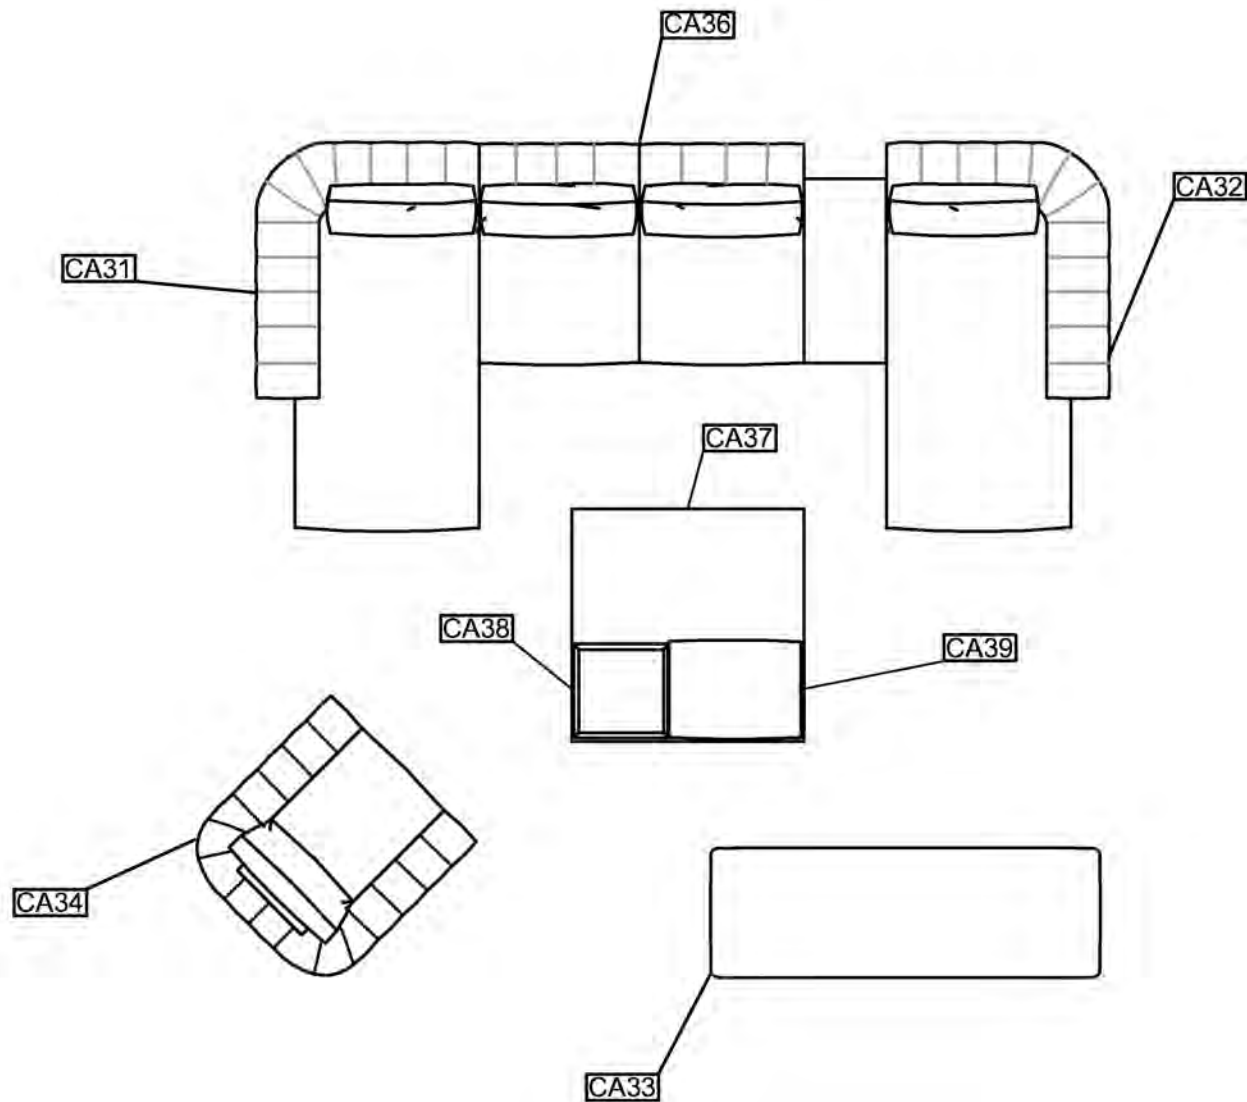

CARACTERE

design Sacha LAKIC

rochebobo
PARIS

- **CA31** CHAISE LONGUE ACC. GAUCHE - DOSSIER RELEVABLE
  LOUNGE CHAIR LEFT ARMREST - ADJUSTABLE BACK
  CHAISE LONGUE APOY IZQUIERDO - RESPALDO ELEVABLE
- **CA36** BANQUETTE 2,5 P AVEC TABLETTE BOIS A DROITE - DOSSIERS RELEVABLES
  2.5-SEAT ARMLESS SOFA WITH WOODEN TABLE ON THE RIGHT - ADJUSTABLE BACKS
  BANQUETA 2,5 PLAZAS CON MESA MADERA DERECHA - RESPALDOS ELEVABLES
- **CA32** CHAISE LONGUE ACC. DROIT - DOSSIER RELEVABLE
  LOUNGE CHAIR RIGHT ARMREST - ADJUSTABLE BACK
  CHAISE LONGUE APOY DERECHO - RESPALDO ELEVABLE
- **CA34** FAUTEUIL - DOSSIER RELEVABLE
  ARMCHAIR - ADJUSTABLE BACK
  SILLON - RESPALDO ELEVABLE
- **CA37** TABLE BASSE CARREE
  SQUARE COCKTAIL TABLE
  MESA DE CENTRO CUADRADA
- **CA38** PLATEAU POUR TABLE BASSE
  TRAY FOR COCKTAIL TABLE
  BANDEJA PARA MESA DE CENTRO
- **CA39** COUSSIN RECTANGULAIRE POUR TABLE BASSE 63X46x15
  RECTANGULAR CUSHION FOR COCKTAIL TABLE 24,8"x18"x5,9"
  COJIN RECTANGULAR PARA MESA DE CENTRO 63X46X15
- **CA33** GRAND POUF RECTANGULAIRE MONOBLOC
  LARGE RECTANGULAR OTTOMAN MONOBLOC
  GRAN PUF RECTANGULAR MONOBLOQUE