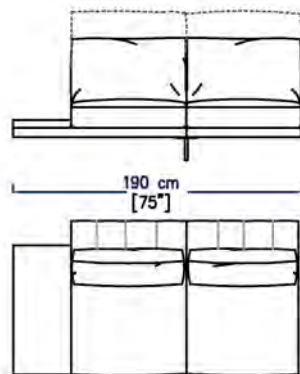

DOSSIERS RELEVABLES / ADJUSTABLE BACKS / RESPALDOS ELEVABLES 6/7

CA35

BANQUETTE 2,5 PLACES AVEC TABLETTE BOIS A GAUCHE DOSSIER RELEVABLES
2,5 ST ARMLESS SOFA WITH WOODEN TABLE LEFT ADJUSTABLE BACKS
SOFA 2,5 P SIN BRAZOS CON MESA IZQUIERDA RESPALDOS ELEVABLES