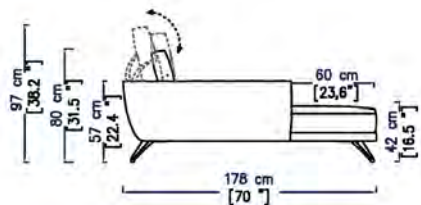

CA41
CHAISE LONGUE INDEPENDANTE ACC. GAUCHE DOSSIER RELEVABLE
INDEPENDENT LOUNGE CHAIR LEFT ADJUSTABLE BACK
CHAISE LONGUE INDEPENDIENTE IZQUIERDA RESPALDO ELEVABLE