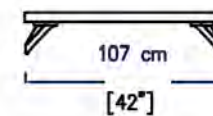

CA37
TABLE BASSE CARREE
SQUARE COCKTAIL TABLE
MESA CUADRADA BAJA