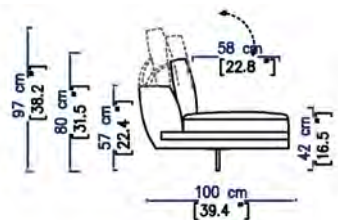

CA19

CHAUFFEUSE AVEC POUF A GAUCHE DOSSIER RELEVABLE
ARMLESS CHAIR WITH LEFT OTTOMAN ADJUSTABLE BACK
CHAUFFEUSE Y PUF IZQUIERDO RESPALDO ELEVABLE

CA20

CHAUFFEUSE AVEC POUF A DROITE DOSSIER RELEVABLE
ARMLESS CHAIR WITH RIGHT OTTOMAN ADJUSTABLE BACK
CHAUFFEUSE Y PUF DERECHO RESPALDO ELEVABLE

CA08

GRAND ANGLE ROND (A DROITE ET A GAUCHE) DOSSIERS RELEVABLES
LARGE ROUND CORNER (RIGHT AND LEFT) ADJUSTABLE BACKS
GRAN ANGULO REDONDO (DERECHO Y IZQUIERDO) RESPALDOS ELEVABLES

DOSSIERS RELEVABLES / ADJUSTABLE BACKS / RESPALDOS ELEVABLES 6/7