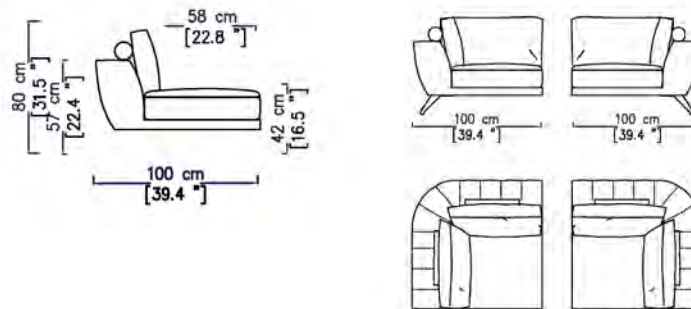

DOSSIERS FIXES / FIXED BACKS / RESPALDOS FIJOS

CA12
ANGLE CARRE DOSSIERS FIXES
SQUARE CORNER FIXED BACKS
ÁNGULO CUADRADO RESPALDOS FIJOS