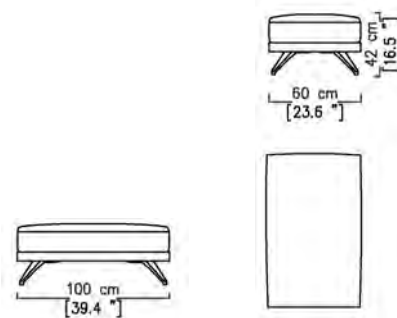

CA12
ANGLE CARRE DOSSIERS FIXES
SQUARE CORNER FIXED BACKS
ÁNGULO CUADRADO RESPALDOS FIJOS

CARACTERE

design Sacha LAKIC

rochebobo
PARIS

CA29
POUF CARRE
SQUARE OTTOMAN
PUF CUADRADO

CA30
POUF RECTANGULAIRE
RECTANGULAR OTTOMAN
PUF RECTANGULAR