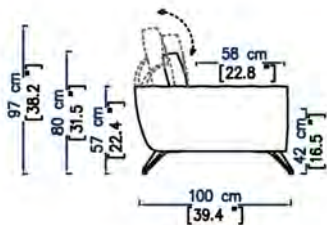

CA08

GRAND ANGLE ROND (A DROITE ET A GAUCHE) DOSSIERS RELEVABLES
LARGE ROUND CORNER (RIGHT AND LEFT) ADJUSTABLE BACKS
GRAN ANGULO REDONDO (DERECHO Y IZQUIERDO) RESPALDOS ELEVABLES

DOSSIERS RELEVABLES / ADJUSTABLE BACKS / RESPALDOS ELEVABLES 6/7

CA35

BANQUETTE 2,5 PLACES AVEC TABLETTE BOIS A GAUCHE DOSSIER RELEVABLES
2,5 ST ARMLESS SOFA WITH WOODEN TABLE LEFT ADJUSTABLE BACKS
SOFA 2,5 P SIN BRAZOS CON MESA IZQUIERDA RESPALDOS ELEVABLES

CA36

BANQUETTE 2,5 PLACES AVEC TABLETTE BOIS A DROITE DOSSIER RELEVABLES
2,5 ST ARMLESS SOFA WITH WOODEN TABLE RIGHT ADJUSTABLE BACKS
SOFA 2,5 P SIN BRAZOS CON MESA DERECHA RESPALDOS ELEVABLES