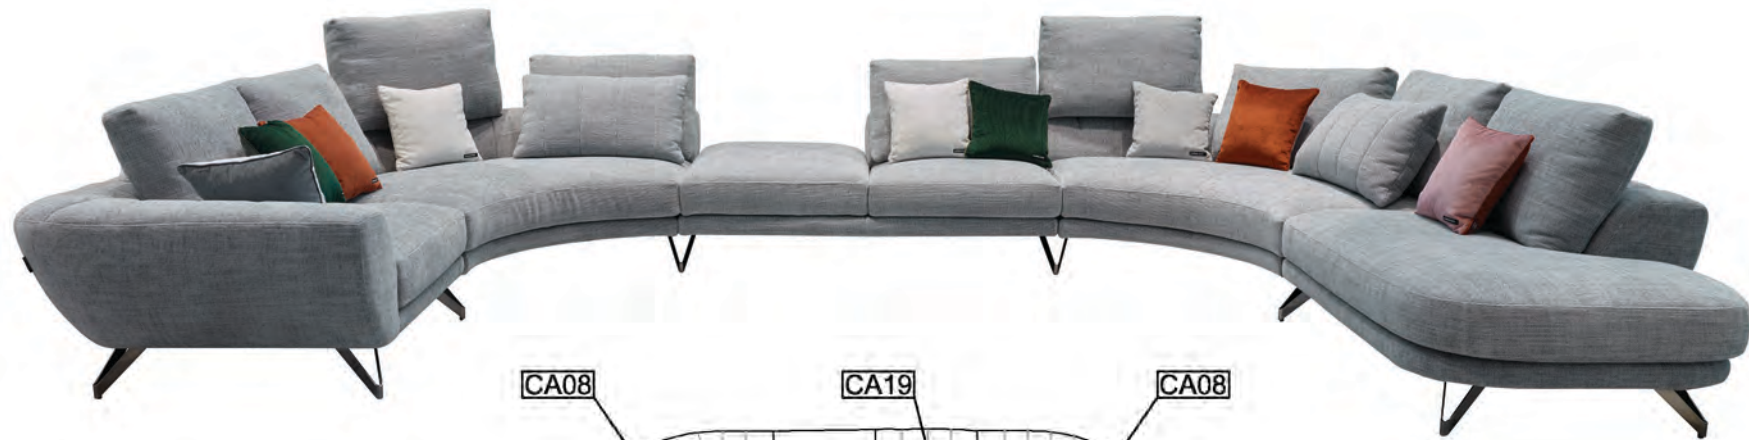

CARACTERE

design Sacha LAKIC

rochebobois
PARIS

CA21 BATARD 1 PLACE ACC. G + **CA08** GRAND ANGLE ROND + **CA19** CHAUFFEUSE AVEC POUF G. + **CA08** GRAND ANGLE ROND + **CA18** PETIT TERMINAL ARRONDI D.
DOSSIERS RELEVABLES AVEC MECANISME MANUEL

CA21 1-SEAT 1-ARM UNIT WITH LEFT ARMREST + **CA08** LARGE ROUND CORNER + **CA19** ARMLESS CHAIR AND LEFT OTTOMAN + **CA08** LARGE ROUND CORNER + **CA18**
SMALL RIGHT ROUND END UNIT
ADJUSTABLE BACKS WITH MANUAL MECHANISM

CA21 BATARD 1 PLAZA APY. IZQUIERDA + **CA08** GRAN ÁNGULO REDONDO + **CA19** CHAUFFEUSE Y PUF IZQUIERDO + **CA08** GRAN ÁNGULO REDONDO + **CA18** PEQUEÑO
TERMINAL REDONDO DERECHA
RESPALDOS ELEVABLES CON MECANISMO MANUAL.