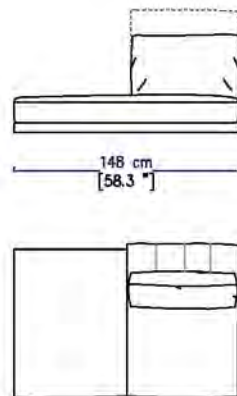

DOSSIERS RELEVABLES / ADJUSTABLE BACKS / RESPALDOS ELEVABLES 5/7

CA19

CHAUFFEUSE AVEC POUF A GAUCHE DOSSIER RELEVABLE
ARMLESS CHAIR WITH LEFT OTTOMAN ADJUSTABLE BACK
CHAUFFEUSE Y PUF IZQUIERDO RESPALDO ELEVABLE