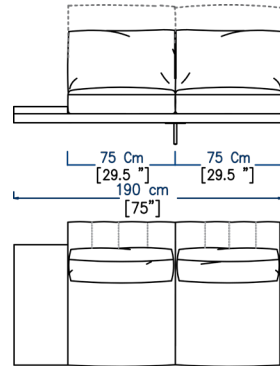

DOSSIERS RELEVABLES / ADJUSTABLE BACKS / RESPALDOS ELEVABLES 6/7

CA35

BANQUETTE 2,5 PLACES AVEC TABLETTE BOIS A GAUCHE DOSSIER RELEVABLES
2.5 ST ARMLESS SOFA WITH WOODEN TABLE LEFT ADJUSTABLE BACKS
SOFA 2,5 P SIN BRAZOS CON MESA IZQUIERDA RESPALDOS ELEVABLES

2 x CA45 L.70 cm / 27,55"

Coussins cale-reins préconisés (en option)
Recommended lumbar cushions (optional)
Cojines lumbares recomendados (opcionales)