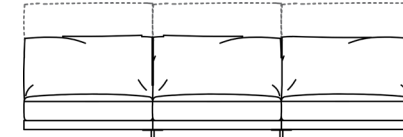

CA10
BANQUETTE 2,5 PLACES DOSSIER RELEVABLES
2.5-SEAT ARMLESS SOFA ADJUSTABLE BACKS
BANQUETA 2,5 PLAZAS RESPALDOS ELEVABLES

2 x CA44 L.87 cm / 34,25"

CA11
GRANDE BANQUETTE 4 PLACES DOSSIER RELEVABLES
LARGE 4-SEAT ARMLESS SOFA ADJUSTABLE BACKS
GRAN BANQUETA 4 PLAZAS RESPALDOS ELEVABLES