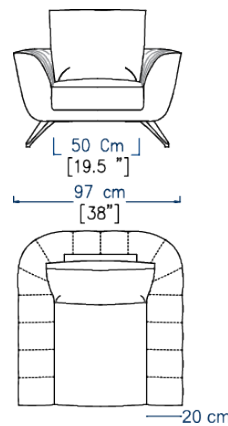

CA34

FAUTEUIL DOSSIER RELEVABLE
ARMCHAIR WITH ADJUSTABLE BACK
SILLON RESPALDO ELEVABLE

1 x CA47 L.44 cm / 17,32"

Coussins cale-reins préconisés (en option)
Recommended lumbar cushions (optional)
Cojines lumbares recomendados (opcionales)