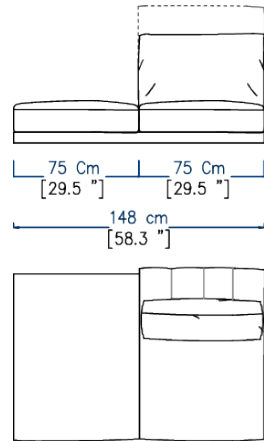

DOSSIERS RELEVABLES / ADJUSTABLE BACKS / RESPALDOS ELEVABLES 5/7

CA19

CHAUFFEUSE AVEC POUF A GAUCHE DOSSIER RELEVABLE
ARMLESS CHAIR WITH LEFT OTTOMAN ADJUSTABLE BACK
CHAUFFEUSE Y PUF IZQUIERDO RESPALDO ELEVABLE

1 x CA45 L.70 cm / 27,55"