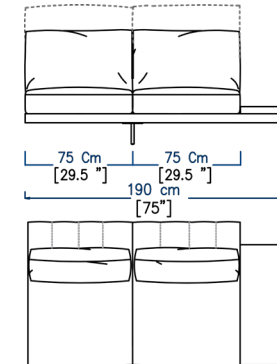

CA36

BANQUETTE 2,5 PLACES AVEC TABLETTE BOIS A DROITE DOSSIER RELEVABLES
2.5 ST ARMLESS SOFA WITH WOODEN TABLE RIGHT ADJUSTABLE BACKS
SOFA 2,5 P SIN BRAZOS CON MESA DERECHA RESPALDOS ELEVABLES

2 x CA45 L.70 cm / 27,55"