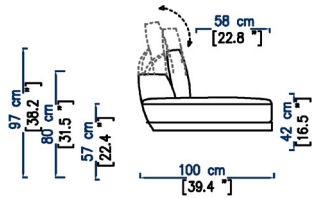

DOSSIERS RELEVABLES / ADJUSTABLE BACKS / RESPALDOS ELEVABLES 5/7

CA19

CHAUFFEUSE AVEC POUF A GAUCHE DOSSIER RELEVABLE
ARMLESS CHAIR WITH LEFT OTTOMAN ADJUSTABLE BACK
CHAUFFEUSE Y PUF IZQUIERDO RESPALDO ELEVABLE

1 x CA45 L.70 cm / 27,55"