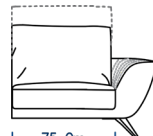

CA22
BATARD 1 PLACE ACC. DROIT DOSSIER RELEVABLE
1-SEAT 1-ARM UNIT RIGHT ARMREST ADJUSTABLE BACK
BATARD 1 PL. APY DERECHO RESPALDOS ELEVABLE

1 x CA45 L.70 cm / 27,55"