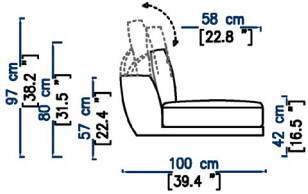

CA27

BATARD 3 PLACES ACC. GAUCHE DOSSIERS RELEVABLES
3-SEAT 1-ARM UNIT LEFT ARMREST ADJUSTABLE BACKS
BATARD 3 PL. APY IZQUIERDO RESPALDOS ELEVABLES

2 x CA44 L.87 cm / 34,25"

CA28

BATARD 3 PLACES ACC. DROIT DOSSIERS RELEVABLES
3-SEAT 1-ARM UNIT RIGHT ARMREST ADJUSTABLE BACKS
BATARD 3 PL. APY DERECHO RESPALDOS ELEVABLES

2 x CA44 L.87 cm / 34,25"

Coussins cale-reins préconisés (en option)
Recommended lumbar cushions (optional)
Cojines lumbares recomendados (opcionales)

CARACTERE

design Sacha LAKIC

rochebobo
PARIS

DOSSIERS RELEVABLES / ADJUSTABLE BACKS / RESPALDOS ELEVABLES 3/7

DOSSIERS RELEVABLES / ADJUSTABLE BACKS / RESPALDOS ELEVABLES 4/7

CA09
CHAUFFEUSE DOSSIER RELEVABLE
ARMLESS CHAIR ADJUSTABLE BACK
CHAUFFEUSE RESPALDO ELEVABLE

1 x CA44 L.87 cm / 34,25"

Coussins cale-reins préconisés (en option)
Recommended lumbar cushions (optional)
Cojines lumbares recomendados (opcionales)