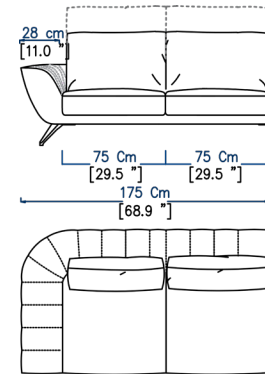

3 x CA45 L.70 cm / 27,55"

Coussins cale-reins préconisés (en option)
Recommended lumbar cushions (optional)
Cojines lumbares recomendados (opcionales)

DOSSIERS RELEVABLES / ADJUSTABLE BACKS / RESPALDOS ELEVABLES 2/7

CA23

BATARD 1 PLACE ACC. GAUCHE DOSSIER RELEVABLE
1-SEAT 1-ARM UNIT LEFT ARMREST ADJUSTABLE BACK
BATARD 1 PL. APY IZQUIERDO RESPALDO ELEVABLE

1 x CA44 L.87 cm / 34,25"

CA24

BATARD 1 PLACE ACC. DROIT DOSSIER RELEVABLE
1-SEAT 1-ARM UNIT RIGHT ARMREST ADJUSTABLE BACK
BATARD 1 PL. APY DERECHO RESPALDO ELEVABLE

1 x CA44 L.87 cm / 34,25"

CA25

BATARD 2 PLACES ACC. GAUCHE DOSSIERS RELEVABLES
2-SEAT 1-ARM UNIT LEFT ARMREST ADJUSTABLE BACKS
BATARD 2 PL. APY IZQUIERDO RESPALDOS ELEVABLES

2 x CA45 L.70 cm / 27,55"

CA26