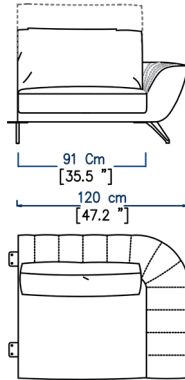

3 x CA45 L.70 cm / 27,55"

Coussins cale-reins préconisés (en option)
Recommended lumbar cushions (optional)
Cojines lumbares recomendados (opcionales)

DOSSIERS RELEVABLES / ADJUSTABLE BACKS / RESPALDOS ELEVABLES 2/7

CA23

BATARD 1 PLACE ACC. GAUCHE DOSSIER RELEVABLE
1-SEAT 1-ARM UNIT LEFT ARMREST ADJUSTABLE BACK
BATARD 1 PL. APY IZQUIERDO RESPALDO ELEVABLE

1 x CA44 L.87 cm / 34,25"

CA24

BATARD 1 PLACE ACC. DROIT DOSSIER RELEVABLE
1-SEAT 1-ARM UNIT RIGHT ARMREST ADJUSTABLE BACK
BATARD 1 PL. APY DERECHO RESPALDO ELEVABLE