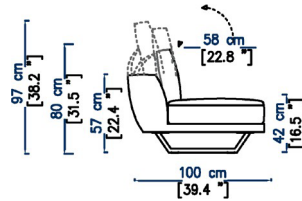

CA10
BANQUETTE 2,5 PLACES DOSSIER RELEVABLES
2.5-SEAT ARMLESS SOFA ADJUSTABLE BACKS
BANQUETA 2,5 PLAZAS RESPALDOS ELEVABLES

2 x CA44 L.87 cm / 34,25"