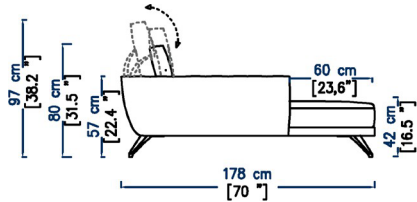

DOSSIERS RELEVABLES / ADJUSTABLE BACKS / RESPALDOS ELEVABLES 7/7

CA31

CHAISE LONGUE ACC. GAUCHE DOSSIER RELEVABLE
CHAISE LONGUE LEFT ADJUSTABLE BACK
CHAISE LONGUE IZQUIERDA RESPALDO ELEVABLE

1 x CA45 L.70 cm / 27,55"