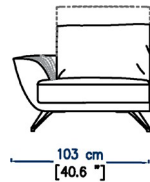

CA41

CHAISE LONGUE INDEPENDANTE ACC. GAUCHE DOSSIER RELEVABLE
INDEPENDENT CHAISE LONGUE LEFT ADJUSTABLE BACK
CHAISE LONGUE INDEPENDIENTE IZQUIERDA RESPALDO ELEVABLE

1 x CA45 L.70 cm / 27,55"