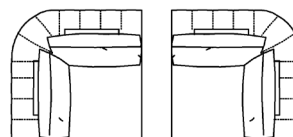

DOSSIERS FIXES / FIXED BACKS / RESPALDOS FIJOS

CA12
ANGLE CARRE DOSSIERS FIXES
SQUARE CORNER FIXED BACKS
ÂNGULO QUADRADO RESPALDOS FIJOS