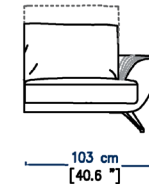

CA32

CHAISE LONGUE ACC. DROITE DOSSIER RELEVABLE
CHAISE LONGUE RIGHT ADJUSTABLE BACK
CHAISE LONGUE DERECHA RESPALDO ELEVABLE

1 x CA45 L.70 cm / 27,55"

Coussins cale-reins préconisés (en option)
Recommended lumbar cushions (optional)
Cojines lumbares recomendados (opcionales)