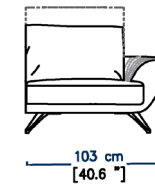

CA42

CHAISE LONGUE INDEPENDANTE ACC. DROITE DOSSIER RELEVABLE
INDEPENDENT CHAISE LONGUE RIGHT ADJUSTABLE BACK
CHAISE LONGUE INDEPENDIENTE DERECHA RESPALDO ELEVABLE

1 x CA45 L.70 cm / 27,55"

Coussins cale-reins préconisés (en option)
Recommended lumbar cushions (optional)
Cojines lumbares recomendados (opcionales)