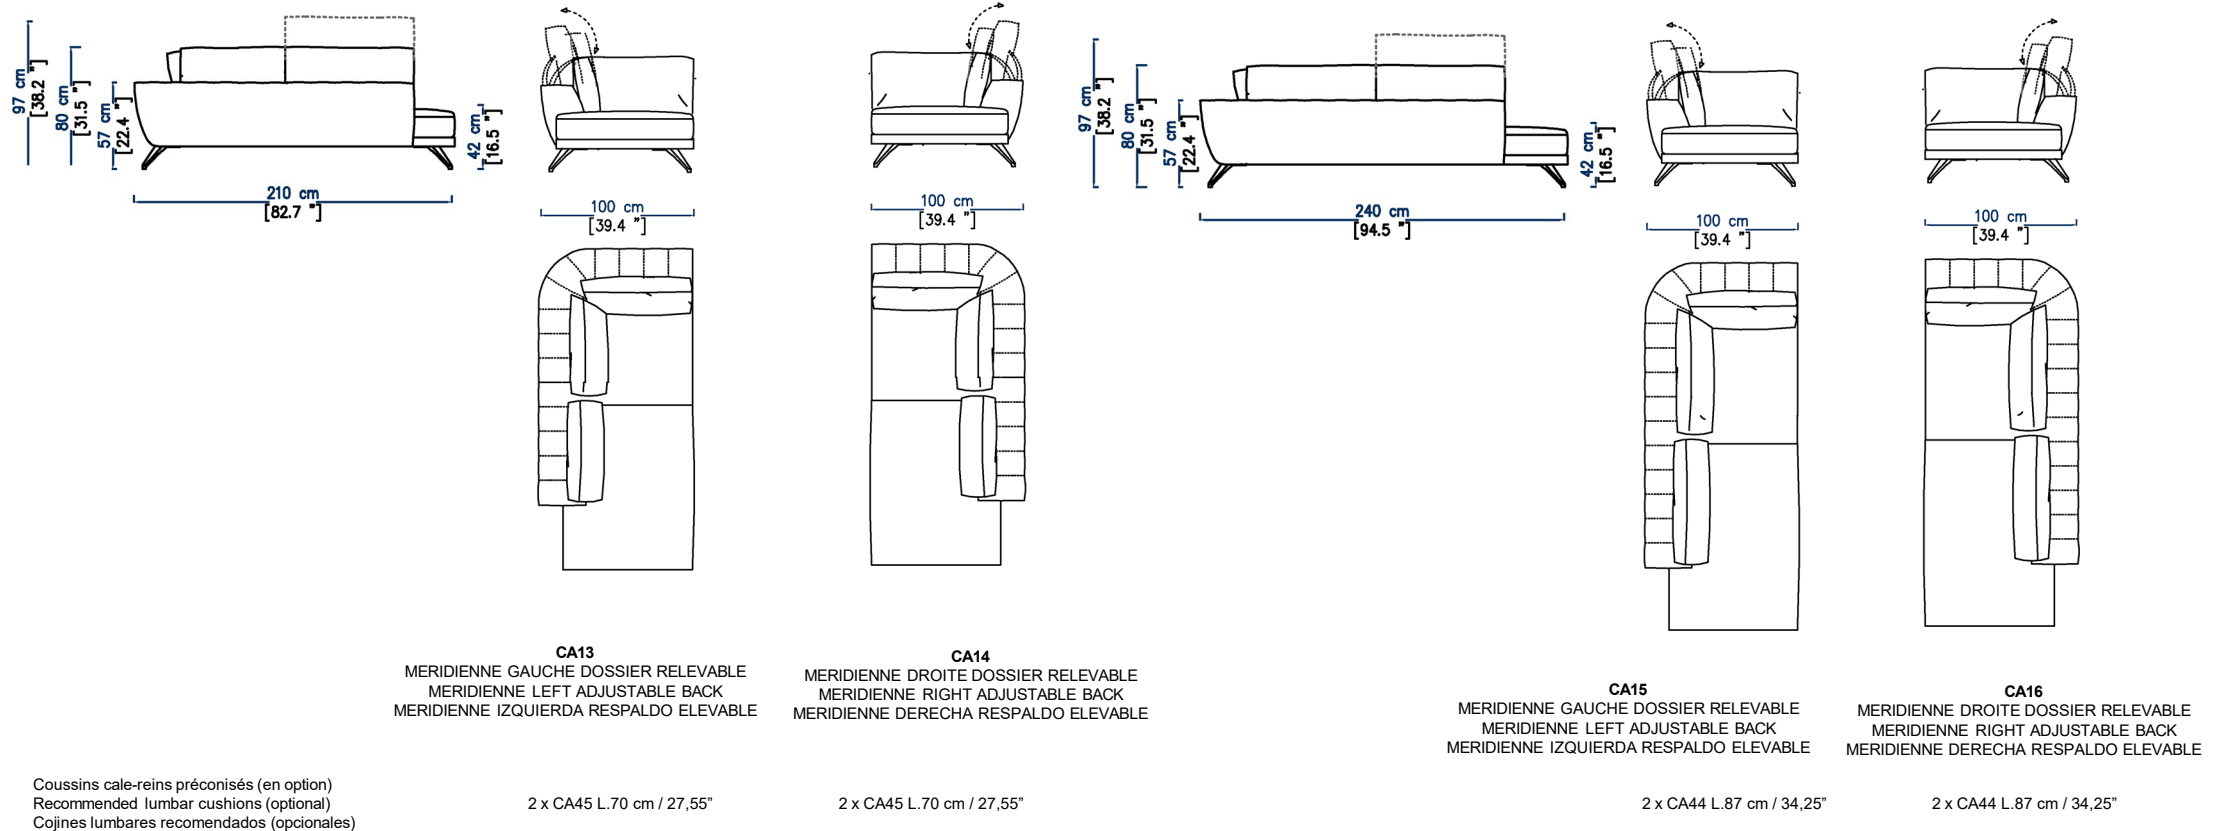

2 x CA44 L.87 cm / 34,25"

Coussins cale-reins préconisés (en option)
Recommended lumbar cushions (optional)
Cojines lumbares recomendados (opcionales)

CARACTERE

design Sacha LAKIC

rochebobo
PARIS

DOSSIERS RELEVABLES / ADJUSTABLE BACKS / RESPALDOS ELEVABLES 3/7