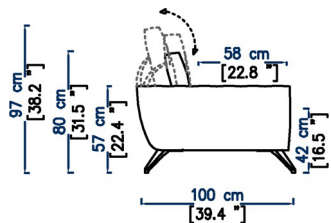

CA34

FAUTEUIL DOSSIER RELEVABLE
ARMCHAIR WITH ADJUSTABLE BACK
SILLON RESPALDO ELEVABLE

1 x CA47 L.44 cm / 17,32"

Coussins cale-reins préconisés (en option)
Recommended lumbar cushions (optional)
Cojines lumbares recomendados (opcionales)