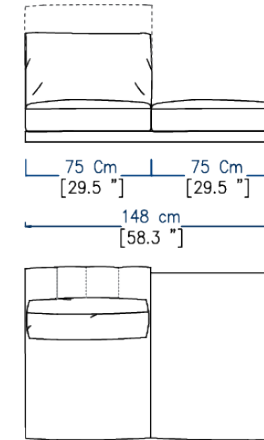

CA20

CHAUFFEUSE AVEC POUF A DROITE DOSSIER RELEVABLE
ARMLESS CHAIR WITH RIGHT OTTOMAN ADJUSTABLE BACK
CHAUFFEUSE Y PUF DERECHO RESPALDO ELEVABLE

1 x CA45 L.70 cm / 27,55"

Coussins cale-reins préconisés (en option)
Recommended lumbar cushions (optional)
Cojines lumbares recomendados (opcionales)