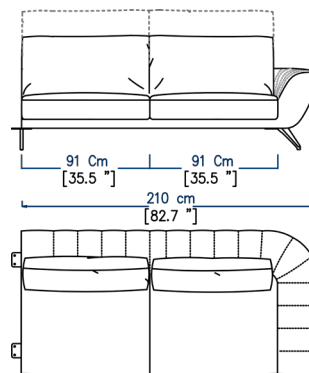

1 x CA44 L.87 cm / 34,25"

CA25

BATARD 2 PLACES ACC. GAUCHE DOSSIERS RELEVABLES
2-SEAT 1-ARM UNIT LEFT ARMREST ADJUSTABLE BACKS
BATARD 2 PL. APY IZQUIERDO RESPALDOS ELEVABLES

2 x CA45 L.70 cm / 27,55"

CA26

BATARD 2 PLACES ACC. DROIT DOSSIERS RELEVABLES
2-SEAT 1-ARM UNIT RIGHT ARMREST ADJUSTABLE BACKS
BATARD 2 PL. APY DERECHO RESPALDOS ELEVABLES

2 x CA45 L.70 cm / 27,55"

Coussins cale-reins préconisés (en option)
Recommended lumbar cushions (optional)
Cojines lumbares recomendados (opcionales)

CA27

BATARD 3 PLACES ACC. GAUCHE DOSSIERS RELEVABLES
3-SEAT 1-ARM UNIT LEFT ARMREST ADJUSTABLE BACKS
BATARD 3 PL. APY IZQUIERDO RESPALDOS ELEVABLES

2 x CA44 L.87 cm / 34,25"

CA28

BATARD 3 PLACES ACC. DROIT DOSSIERS RELEVABLES
3-SEAT 1-ARM UNIT RIGHT ARMREST ADJUSTABLE BACKS
BATARD 3 PL. APY DERECHO RESPALDOS ELEVABLES