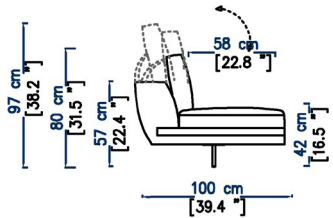

DOSSIERS RELEVABLES / ADJUSTABLE BACKS / RESPALDOS ELEVABLES 6/7

CA35

BANQUETTE 2,5 PLACES AVEC TABLETTE BOIS A GAUCHE DOSSIER RELEVABLES
2.5 ST ARMLESS SOFA WITH WOODEN TABLE LEFT ADJUSTABLE BACKS
SOFA 2,5 P SIN BRAZOS CON MESA IZQUIERDA RESPALDOS ELEVABLES

2 x CA45 L.70 cm / 27,55"

Coussins cale-reins préconisés (en option)
Recommended lumbar cushions (optional)
Cojines lumbares recomendados (opcionales)