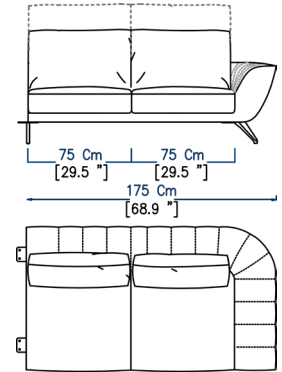

CA23

BATARD 1 PLACE ACC. GAUCHE DOSSIER RELEVABLE
1-SEAT 1-ARM UNIT LEFT ARMREST ADJUSTABLE BACK
BATARD 1 PL. APY IZQUIERDO RESPALDO ELEVABLE

1 x CA44 L.87 cm / 34,25"

CA24

BATARD 1 PLACE ACC. DROIT DOSSIER RELEVABLE
1-SEAT 1-ARM UNIT RIGHT ARMREST ADJUSTABLE BACK
BATARD 1 PL. APY DERECHO RESPALDO ELEVABLE

1 x CA44 L.87 cm / 34,25"

CA25

BATARD 2 PLACES ACC. GAUCHE DOSSIERS RELEVABLES
2-SEAT 1-ARM UNIT LEFT ARMREST ADJUSTABLE BACKS
BATARD 2 PL. APY IZQUIERDO RESPALDOS ELEVABLES

2 x CA45 L.70 cm / 27,55"

CA26