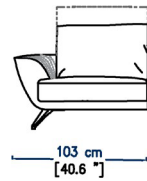

DOSSIERS RELEVABLES / ADJUSTABLE BACKS / RESPALDOS ELEVABLES 7/7

CA31

CHAISE LONGUE ACC. GAUCHE DOSSIER RELEVABLE
CHAISE LONGUE LEFT ADJUSTABLE BACK
CHAISE LONGUE IZQUIERDA RESPALDO ELEVABLE

1 x CA45 L.70 cm / 27,55"