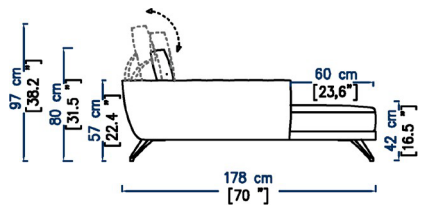

CA41

CHAISE LONGUE INDEPENDANTE ACC. GAUCHE DOSSIER RELEVABLE
INDEPENDENT CHAISE LONGUE LEFT ADJUSTABLE BACK
CHAISE LONGUE INDEPENDIENTE IZQUIERDA RESPALDO ELEVABLE

1 x CA45 L.70 cm / 27,55"