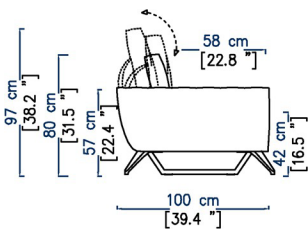

1 x CA44 L.87 cm / 34,25"

CA25

BATARD 2 PLACES ACC. GAUCHE DOSSIERS RELEVABLES
2-SEAT 1-ARM UNIT LEFT ARMREST ADJUSTABLE BACKS
BATARD 2 PL. APY IZQUIERDO RESPALDOS ELEVABLES

2 x CA45 L.70 cm / 27,55"

CA26

BATARD 2 PLACES ACC. DROIT DOSSIERS RELEVABLES
2-SEAT 1-ARM UNIT RIGHT ARMREST ADJUSTABLE BACKS
BATARD 2 PL. APY DERECHO RESPALDOS ELEVABLES

2 x CA45 L.70 cm / 27,55"

Coussins cale-reins préconisés (en option)
Recommended lumbar cushions (optional)
Cojines lumbares recomendados (opcionales)