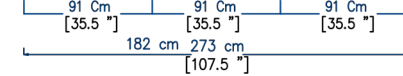

CA10
BANQUETTE 2,5 PLACES DOSSIER RELEVABLES
2.5-SEAT ARMLESS SOFA ADJUSTABLE BACKS
BANQUETA 2,5 PLAZAS RESPALDOS ELEVABLES

2 x CA44 L.87 cm / 34,25"

CA11
GRANDE BANQUETTE 4 PLACES DOSSIER RELEVABLES
LARGE 4-SEAT ARMLESS SOFA ADJUSTABLE BACKS
GRAN BANQUETA 4 PLAZAS RESPALDOS ELEVABLES