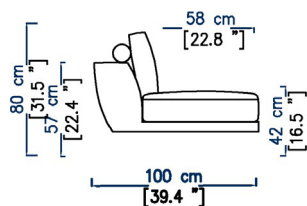

DOSSIERS FIXES / FIXED BACKS / RESPALDOS FIJOS

CA12
ANGLE CARRE DOSSIERS FIXES
SQUARE CORNER FIXED BACKS
ÂNGULO QUADRADO RESPALDOS FIJOS