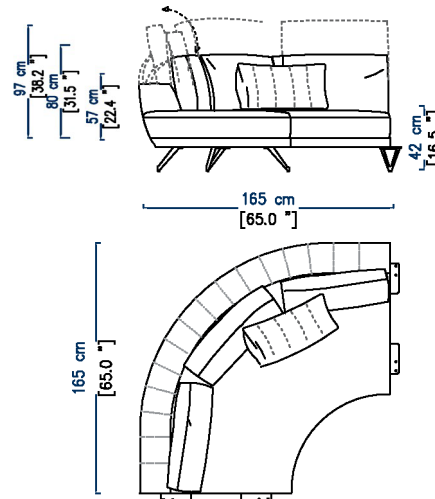

CA08

GRAND ANGLE ROND DOSSIERS RELEVABLES
LARGE ROUND CORNER ADJUSTABLE BACKS
GRAN ANGULO REDONDO RESPALDOS ELEVABLES

3 x CA45 L.70 cm / 27,55"

Coussins cale-reins préconisés (en option)
Recommended lumbar cushions (optional)
Cojines lumbares recomendados (opcionales)