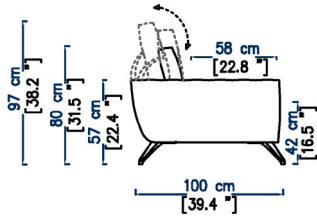

CA21
BATARD 1 PLACE ACC. GAUCHE DOSSIER RELEVABLE
1-SEAT 1-ARM UNIT LEFT ARMREST ADJUSTABLE BACK
BATARD 1 PL. APY IZQUIERDO RESPALDO ELEVABLE

1 x CA45 L.70 cm / 27,55"

CA22
BATARD 1 PLACE ACC. DROIT DOSSIER RELEVABLE
1-SEAT 1-ARM UNIT RIGHT ARMREST ADJUSTABLE BACK
BATARD 1 PL. APY DERECHO RESPALDOS ELEVABLE

1 x CA45 L.70 cm / 27,55"