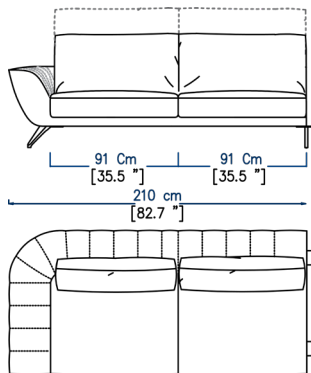

CA27

BATARD 3 PLACES ACC. GAUCHE DOSSIERS RELEVABLES
3-SEAT 1-ARM UNIT LEFT ARMREST ADJUSTABLE BACKS
BATARD 3 PL. APY IZQUIERDO RESPALDOS ELEVABLES

2 x CA44 L.87 cm / 34,25"