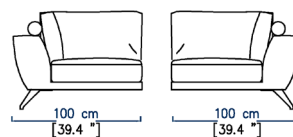

DOSSIERS FIXES / FIXED BACKS / RESPALDOS FIJOS

CA12
ANGLE CARRE DOSSIERS FIXES
SQUARE CORNER FIXED BACKS
ÂNGULO QUADRADO RESPALDOS FIJOS