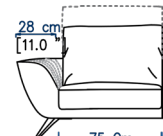

CA21
BATARD 1 PLACE ACC. GAUCHE DOSSIER RELEVABLE
1-SEAT 1-ARM UNIT LEFT ARMREST ADJUSTABLE BACK
BATARD 1 PL. APY IZQUIERDO RESPALDO ELEVABLE

1 x CA45 L.70 cm / 27,55"