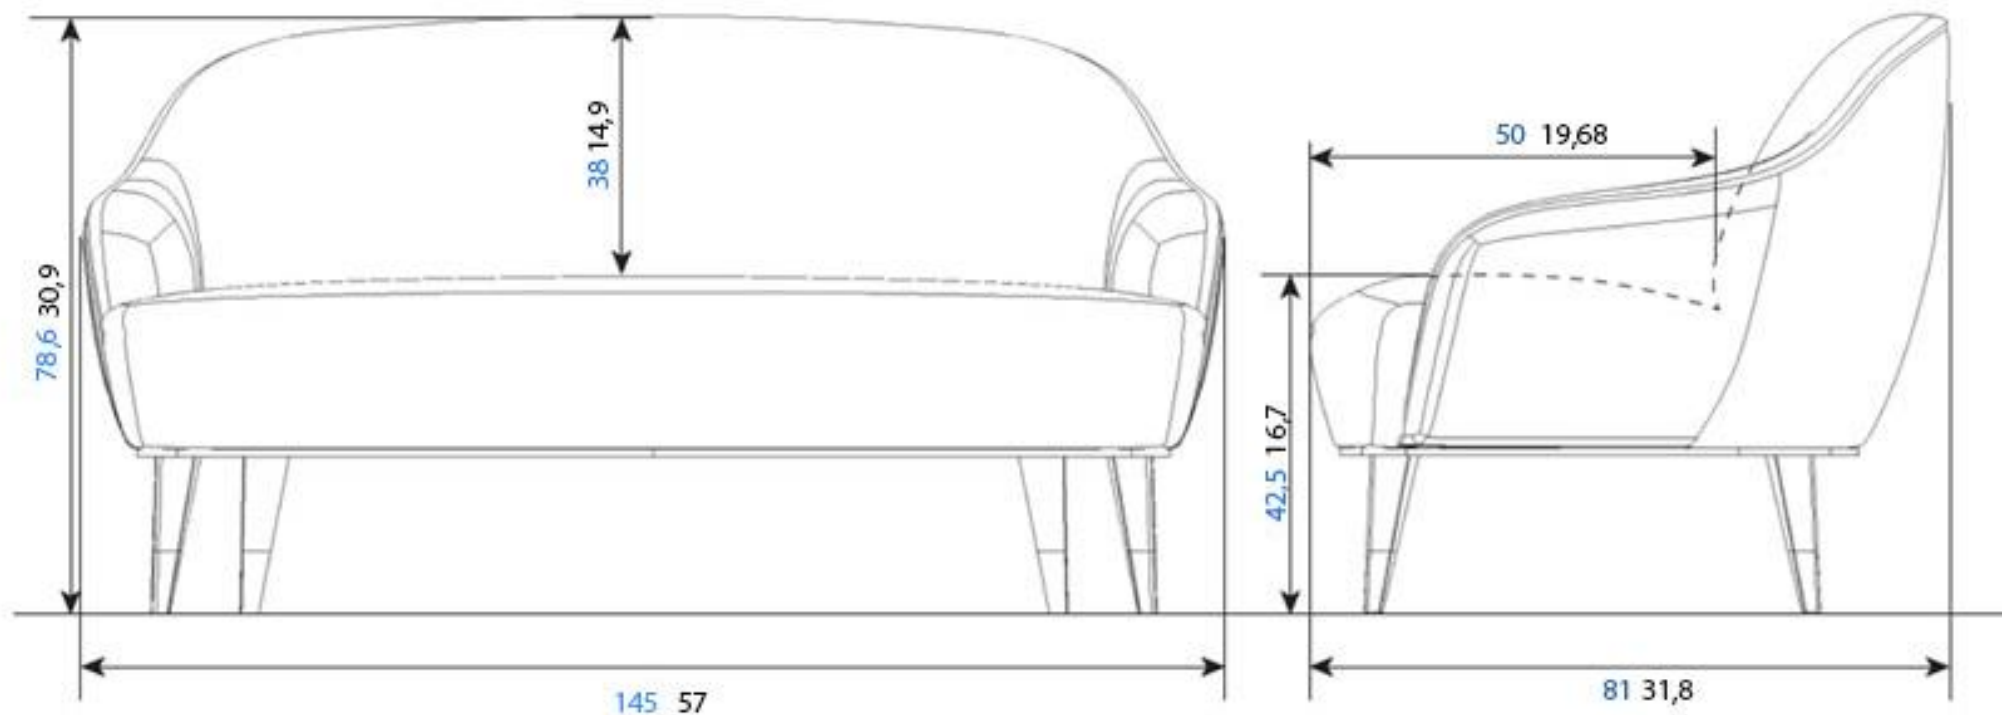

# EDEN ROCK

rochebobois  
PARIS

design Sacha Lakic

SE484

design Sacha Ladic

Fauteuil L : 73,5 cm x P : 78,6 cm x H : 75 cm

Assise mousse 25AR/40E ouate.  
Dossier et accoudoirs mousse 23E/25AR et ouate.  
Structure pin massif et contreplaqué de peuplier.  
Suspension sangles élastiques entrecroisées.  
Piétement merisier massif teinté.  
Option: sabot laiton

Fabrication européenne

Armchair L : 28,9" x D : 30,94" x H : 24,60"

Seat cushion in foam 25AR/40E and batting.  
Back and armrest cushions foam 23E/25AR and batting.  
Structure in solid pine wood and poplar plywood.  
Cross-webbing elastic straps suspension.  
Base in solid cherry wood with stain finish.  
Optional: brass leg base.

Manufactured in Europe

Sillón L : 73,5 cm x P : 78,6 cm x H : 75 cm

Asiento espuma 25AR/40E guata  
Respaldo y apoyabrazos espuma 23E/25AR y guata  
Estructura pino macizo y contrachapado de álamo  
Suspensión cinchas elásticas entrecruzadas  
Patatas: cerezo macizo tintado  
Opción: final patas latón

# EDEN ROCK

design Sacha Lakic

design Sacha Lakic

Canapé 1 places ½ L : 145 cm x P: 78,6 cm x H : 81 cm

Assise mousse 25AR/40E ouate.  
Dossier et accoudoirs mousse 23E/25AR et ouate.  
Structure pin massif et contreplaqué de peuplier.  
Suspension sangles élastiques entrecroisées.  
Piétement merisier massif teinté.  
Option: sabot laiton