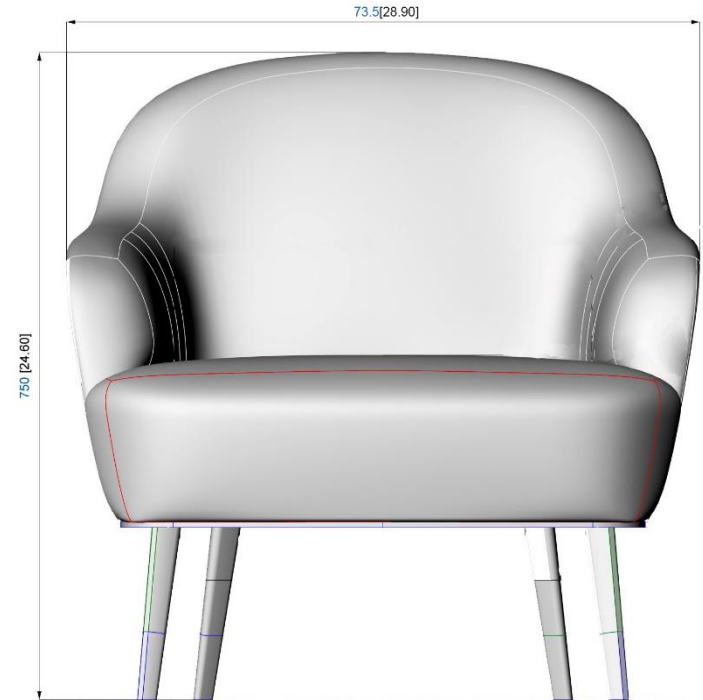

# EDEN ROCK

rochebobois  
PARIS

design Sacha Lakic

SE484

design Sacha Ladic

Fauteuil L : 73,5 cm x P : 78,6 cm x H : 75 cm

Assise mousse 25AR/40E ouate.  
Dossier et accoudoirs mousse 23E/25AR et ouate.  
Structure pin massif et contreplaqué de peuplier.  
Suspension sangles élastiques entrecroisées.  
Piétement merisier massif teinté.  
Option: sabot laiton

Fabrication européenne

Armchair L : 28,9" x D : 30,94" x H : 24,60"

Seat cushion in foam 25AR/40E and batting.  
Back and armrest cushions foam 23E/25AR and batting.  
Structure in solid pine wood and poplar plywood.  
Cross-webbing elastic straps suspension.  
Base in solid cherry wood with stain finish.  
Optional: brass leg base.

Manufactured in Europe

Sillón L : 73,5 cm x P : 78,6 cm x H : 75 cm

Asiento espuma 25AR/40E guata  
Respaldo y apoyabrazos espuma 23E/25AR y guata  
Estructura pino macizo y contrachapado de álamo  
Suspensión cinchas elásticas entrecruzadas  
Patatas: cerezo macizo tintado  
Opción: final patas latón

# EDEN ROCK

design Sacha Lakic

design Sacha Lakic

Canapé 1 places ½ L : 145 cm x P: 78,6 cm x H : 81 cm

Assise mousse 25AR/40E ouate.  
Dossier et accoudoirs mousse 23E/25AR et ouate.  
Structure pin massif et contreplaqué de peuplier.  
Suspension sangles élastiques entrecroisées.  
Piétement merisier massif teinté.  
Option: sabot laiton