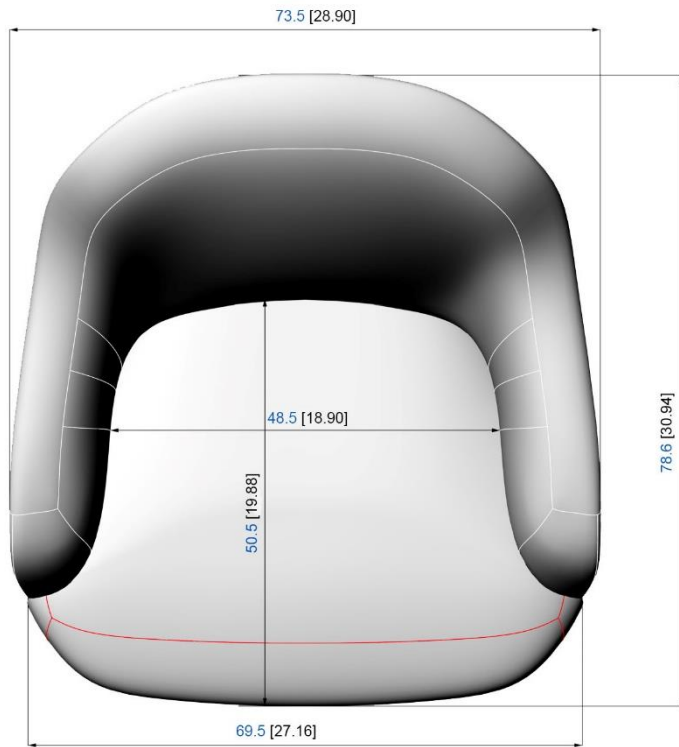

# EDEN ROCK

rochebobois  
PARIS

design Sacha Lakic

SE484

design Sacha Ladic

Fauteuil L : 73,5 cm x P : 78,6 cm x H : 75 cm

Assise mousse 25AR/40E ouate.  
Dossier et accoudoirs mousse 23E/25AR et ouate.  
Structure pin massif et contreplaqué de peuplier.  
Suspension sangles élastiques entrecroisées.  
Piétement merisier massif teinté.  
Option: sabot laiton

Fabrication européenne

Armchair L : 28,9" x D : 30,94" x H : 24,60"

Seat cushion in foam 25AR/40E and batting.  
Back and armrest cushions foam 23E/25AR and batting.  
Structure in solid pine wood and poplar plywood.  
Cross-webbing elastic straps suspension.  
Base in solid cherry wood with stain finish.  
Optional: brass leg base.

Manufactured in Europe

Sillón L : 73,5 cm x P : 78,6 cm x H : 75 cm

Asiento espuma 25AR/40E guata  
Respaldo y apoyabrazos espuma 23E/25AR y guata  
Estructura pino macizo y contrachapado de álamo  
Suspensión cinchas elásticas entrecruzadas  
Patatas: cerezo macizo tintado  
Opción: final patas latón

# EDEN ROCK

design Sacha Lakic

design Sacha Lakic

Canapé 1 places ½ L : 145 cm x P: 78,6 cm x H : 81 cm

Assise mousse 25AR/40E ouate.  
Dossier et accoudoirs mousse 23E/25AR et ouate.  
Structure pin massif et contreplaqué de peuplier.  
Suspension sangles élastiques entrecroisées.  
Piétement merisier massif teinté.  
Option: sabot laiton