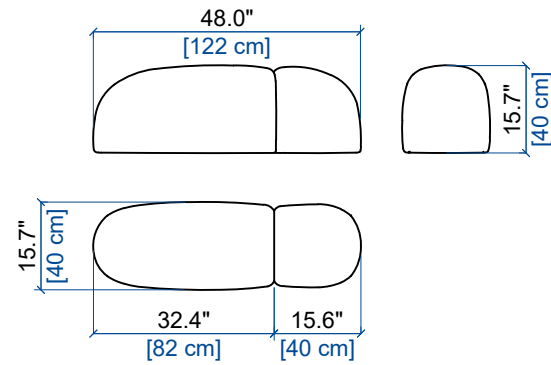

POUF HIPPO
HIPPO OTTOMAN
PUF HIPPO