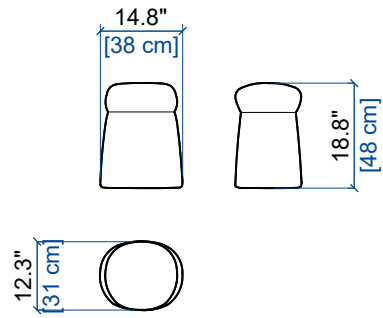

NATIV - POUFS

design Raphael NAVOT

POUF GIZMO
GIZMO OTTOMAN
PUF GIZMO