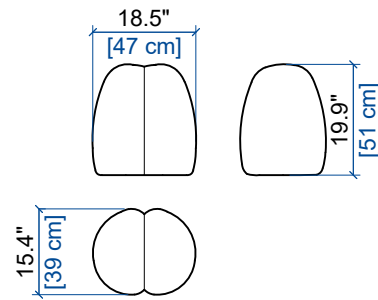

POUF GRAIN
GRAIN OTTOMAN
PUF GRAIN