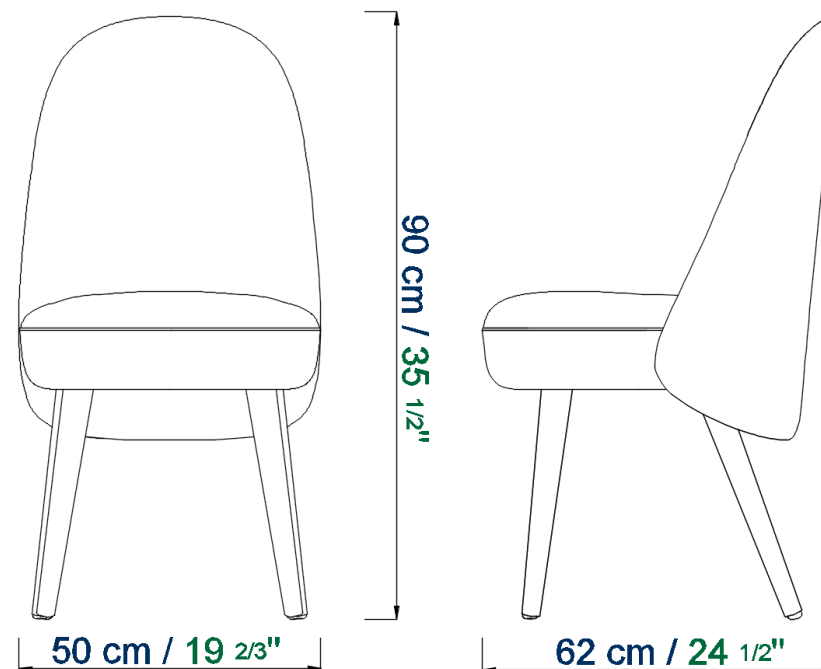

**Identities 01 :** Chair, shell in birch plywood and legs in solid ash stained or lacquered (many colors available). PCM30 density foam seat. Foam density backrest PCM 40. Backrest lumbar support foam density PCM 25. Fabric or leather upholstery (several colors possible). **Dimensions:** L 50 x H 90 x P 62 cm

**Identities 01 :** Silla, carcasa de contrachapado de abedul y patas de ceniza macizo teñidas o lacadas (muchos colores disponibles). Asiento de espuma de densidad PCM30. Densidad espuma de respaldo PCM 40. Soporte lumbar de espuma de densidad PCM 25. Tapicería en tela o cuero (varios colores posibles). **Dimensiones:** L 50 x H 90 x P 62 cm