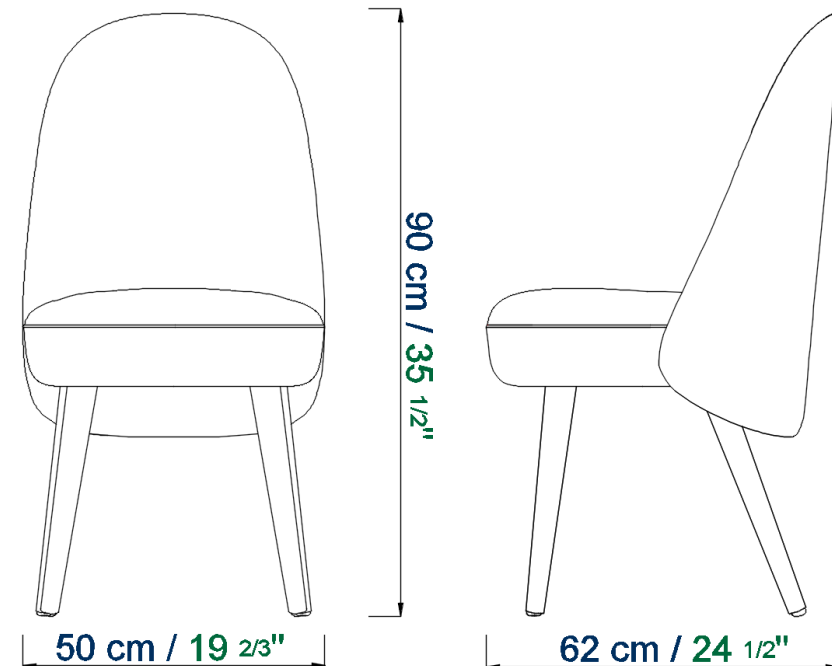

Collection NATIV - Chaises Identities

design Raphaël Navot

rochebobo
PARIS

Identities 01: Chaise, coque en multiplis de bouleau et pieds en frêne massif teinté ou lacqué (nombreux coloris disponibles). Assise en mousse densité PCM30. Dossier mousse densité PCM 40. Dossier avant soutien lombaire mousse densité PCM 25. Revêtement en tissu ou cuir (plusieurs coloris possibles). **Dimensions:** L 50 x H 90 x P 62 cm

Identities 01 : Chair, shell in birch plywood and legs in solid ash stained or lacquered (many colors available). PCM30 density foam seat. Foam density backrest PCM 40. Backrest lumbar support foam density PCM 25. Fabric or leather upholstery (several colors possible). **Dimensions:** L 50 x H 90 x P 62 cm

Identities 01 : Silla, carcasa de contrachapado de abedul y patas de ceniza macizo teñidas o lacadas (muchos colores disponibles). Asiento de espuma de densidad PCM30. Densidad espuma de respaldo PCM 40. Soporte lumbar de espuma de densidad PCM 25. Tapicería en tela o cuero (varios colores posibles). **Dimensiones:** L 50 x H 90 x P 62 cm

Identities 02 : Chair, shell in birch plywood and legs in solid ash stained or lacquered (many colors available). PCM30 density foam seat. Foam density backrest PCM 40. Backrest lumbar support foam density PCM 25. Fabric or leather upholstery (several colors possible). **Dimensions:** L 50 x H 81 x P 60 cm