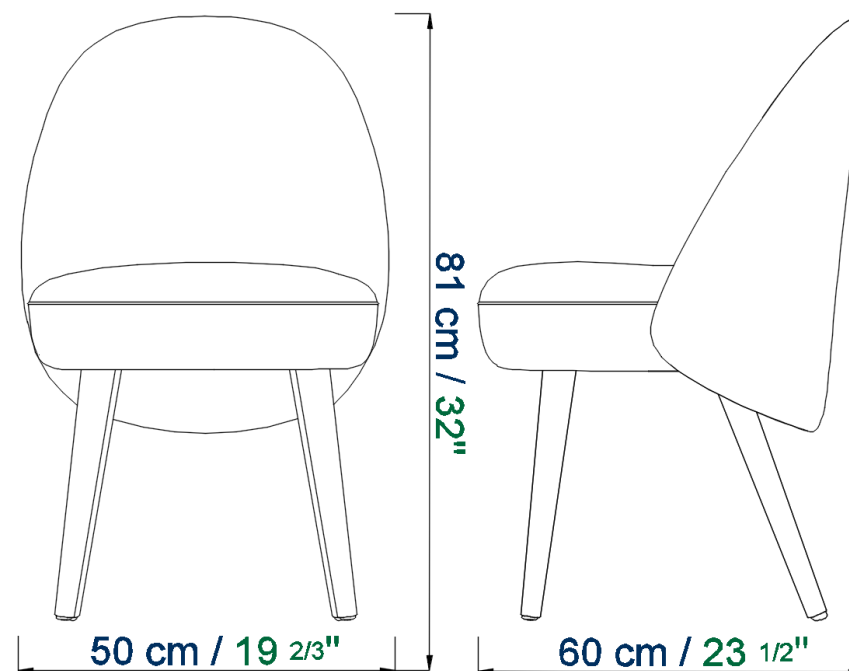

Identities 01 : Chair, shell in birch plywood and legs in solid ash stained or lacquered (many colors available). PCM30 density foam seat. Foam density backrest PCM 40. Backrest lumbar support foam density PCM 25. Fabric or leather upholstery (several colors possible). **Dimensions:** L 50 x H 90 x P 62 cm

Identities 01 : Silla, carcasa de contrachapado de abedul y patas de ceniza macizo teñidas o lacadas (muchos colores disponibles). Asiento de espuma de densidad PCM30. Densidad espuma de respaldo PCM 40. Soporte lumbar de espuma de densidad PCM 25. Tapicería en tela o cuero (varios colores posibles). **Dimensiones:** L 50 x H 90 x P 62 cm

Identities 02 : Chair, shell in birch plywood and legs in solid ash stained or lacquered (many colors available). PCM30 density foam seat. Foam density backrest PCM 40. Backrest lumbar support foam density PCM 25. Fabric or leather upholstery (several colors possible). **Dimensions:** L 50 x H 81 x P 60 cm

Identities 02 : Silla, carcasa de contrachapado de abedul y patas de ceniza macizo teñidas o lacadas (muchos colores disponibles). Asiento de espuma de densidad PCM30. Densidad espuma de respaldo PCM 40. Soporte lumbar de espuma de densidad PCM 25. Tapicería en tela o cuero (varios colores posibles). **Dimensiones:** L 50 x H 81 x P 60 cm