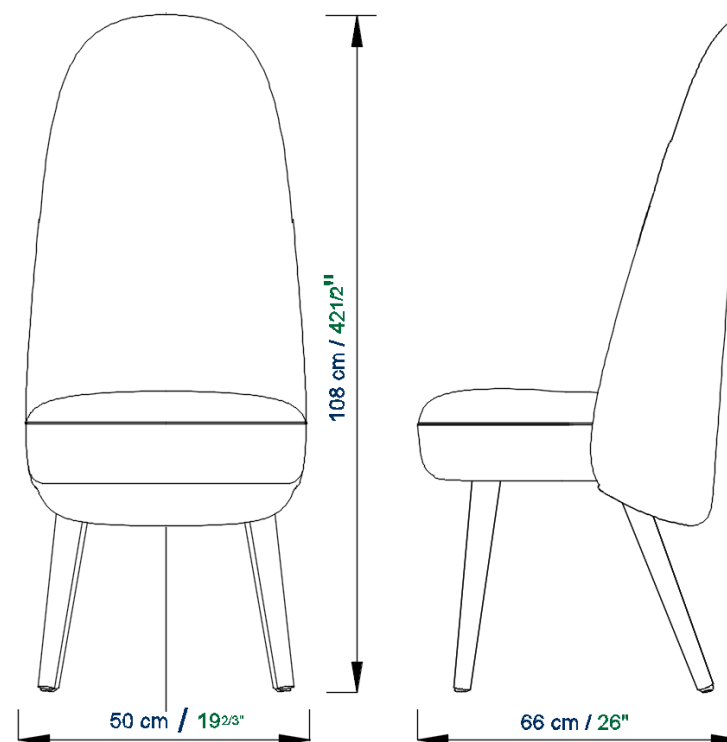

Collection NATIV - Chaises Identities

design Raphaël Navot

rochebobo
PARIS

Identities 04: Chaise, coque en multiplis de bouleau et pieds en frêne massif teinté ou lacqué (nombreux coloris disponibles). Assise en mousse densité PCM30. Dossier mousse densité PCM 40. Dossier avant soutien lombaire mousse densité PCM 25. Revêtement en tissu ou cuir (plusieurs coloris possibles). **Dimensions:** L 50 x H 108 x P 66 cm

Identities 04 : Chair, shell in birch plywood and legs in solid ash stained or lacquered (many colors available). PCM30 density foam seat. Foam density backrest PCM 40. Backrest lumbar support foam density PCM 25. Fabric or leather upholstery (several colors possible). **Dimensions:** L 50 x H 108 x P 66 cm

Identities 04 : Silla, carcasa de contrachapado de abedul y patas de ceniza macizo teñidas o lacadas (muchos colores disponibles). Asiento de espuma de densidad PCM30. Densidad espuma de respaldo PCM 40. Soporte lumbar de espuma de densidad PCM 25. Tapicería en tela o cuero (varios colores posibles). **Dimensiones:** L 50 x H 108 x P 66 cm

Identities 4

EU584