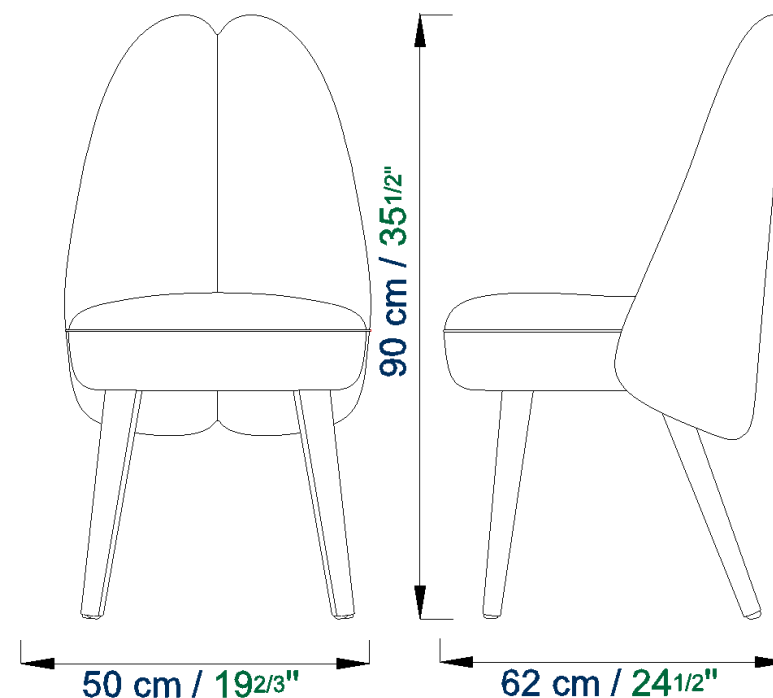

Identities 02 : Chair, shell in birch plywood and legs in solid ash stained or lacquered (many colors available). PCM30 density foam seat. Foam density backrest PCM 40. Backrest lumbar support foam density PCM 25. Fabric or leather upholstery (several colors possible). **Dimensions:** L 50 x H 81 x P 60 cm

Identities 02 : Silla, carcasa de contrachapado de abedul y patas de ceniza macizo teñidas o lacadas (muchos colores disponibles). Asiento de espuma de densidad PCM30. Densidad espuma de respaldo PCM 40. Soporte lumbar de espuma de densidad PCM 25. Tapicería en tela o cuero (varios colores posibles). **Dimensiones:** L 50 x H 81 x P 60 cm

Identities 03 : Chair, shell in birch plywood and legs in solid ash stained or lacquered (many colors available). PCM30 density foam seat. Foam density backrest PCM 40. Backrest lumbar support foam density PCM 25. Fabric or leather upholstery (several colors possible). **Dimentions:** L 50 x H 90 x P 62 cm

Identities 03 : Silla, carcasa de contrachapado de abedul y patas de ceniza macizo teñidas o lacadas (muchos colores disponibles). Asiento de espuma de densidad PCM30. Densidad espuma de respaldo PCM 40. Soporte lumbar de espuma de densidad PCM 25. Tapicería en tela o cuero (varios colores posibles). **Dimenciones:** L 50 x H 90 x P 62 cm