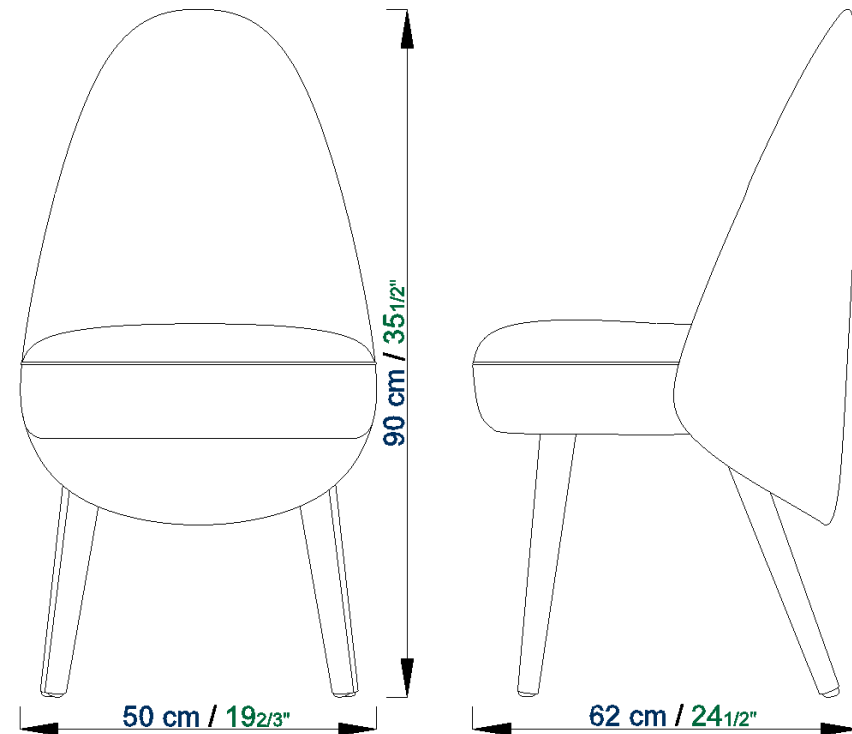

Collection NATIV - Chaises Identities

design Raphaël Navot

rochebobo
PARIS

Identities 05: Chaise, coque en multiplis de bouleau et pieds en frêne massif teinté ou lacqué (nombreux coloris disponibles). Assise en mousse densité PCM30. Dossier mousse densité PCM 40. Dossier avant soutien lombaire mousse densité PCM 25. Revêtement en tissu ou cuir (plusieurs coloris possibles). **Dimensions:** L 50 x H 90 x P 62 cm

Identities 05 : Chair, shell in birch plywood and legs in solid ash stained or lacquered (many colors available). PCM30 density foam seat. Foam density backrest PCM 40. Backrest lumbar support foam density PCM 25. Fabric or leather upholstery (several colors possible). **Dimentions:** L 50 x H 90 x P 62 cm

Identities 05 : Silla, carcasa de contrachapado de abedul y patas de ceniza macizo teñidas o lacadas (muchos colores disponibles). Asiento de espuma de densidad PCM30. Densidad espuma de respaldo PCM 40. Soporte lumbar de espuma de densidad PCM 25. Tapicería en tela o cuero (varios colores posibles). **Dimenciones:** L 50 x H 90 x P 62 cm

Identities 5

EU584