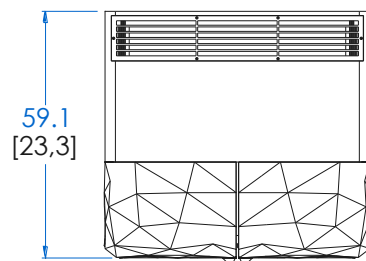

GOURMET BAR

design Sacha Lakic

rochebobois
PARIS

Option réfrigérateur
Option fridge
Opción refrigerador

CTMD.MD04 - Gourmet Bar – L 63,9 H 170,4 P 59,1 cm

Structure en MDF hydrofuge laqué, 2 portes motif "Diamant", 2 étagères par porte en MDF. 2 Niches intérieures: niche centrale avec 2 perçages, niche supérieure avec éclairage LED. Caisson intérieur 3 tiroirs dont 1 avec serrure + façade pour Frigo Bar. Socle avec grille métalliques laquée noire. Corniche avec grille métalliques pour aération.

CTMD.MD04 - Gourmet Bar – L 25,1" H 67" P 23,2"

Structure in MDF with waterproof lacquer finish, 2 doors with "Diamond" pattern, 2 shelves in MDF inside each door. 2 interior niches: central niche with 2 holes, upper niche with LED lighting. Interior storage unit with 3 drawers, 1 with lock + front for fridge Bar. Base with lacquered metallic grill, col. black. Cornice with metallic grill for ventilation.

CTMD.MD04 - Gourmet Bar

Estructura en MDF hidrofugado lacado, 2 puertas motivo "Diamant", 2 estante por puerta en MDF. 2 Huecos interiores: hueco central con 2 agujeros, hueco superiore con iluminación LED. Módulo interior 3 cajones, uno de ellos con cerradura + frontal para frigorífico bar. Zócalo con rejilla metálica lacada negra. Cornisa con rejilla metálica para aireación.