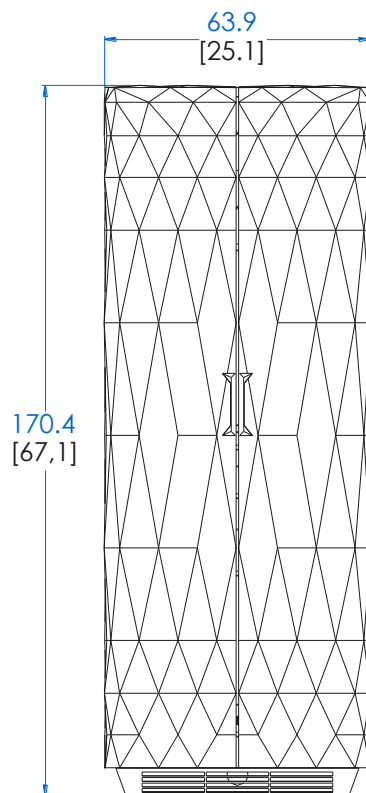

GOURMET BAR

design Sacha Lakic

rochebobois
PARIS

Option réfrigérateur
Option fridge
Opción refrigerador

CTMD.MD04 - Gourmet Bar – L 63,9 H 170,4 P 59,1 cm

Structure en MDF hydrofuge laqué, 2 portes motif "Diamant", 2 étagères par porte en MDF. 2 Niches intérieures: niche centrale avec 2 perçages, niche supérieure avec éclairage LED. Caisson intérieur 3 tiroirs dont 1 avec serrure + façade pour Frigo Bar. Socle avec grille métalliques laquée noire. Corniche avec grille métalliques pour aération.

CTMD.MD04 - Gourmet Bar – L 25,1" H 67" P 23,2"

Structure in MDF with waterproof lacquer finish, 2 doors with "Diamond" pattern, 2 shelves in MDF inside each door. 2 interior niches: central niche with 2 holes, upper niche with LED lighting. Interior storage unit with 3 drawers, 1 with lock + front for fridge Bar. Base with lacquered metallic grill, col. black. Cornice with metallic grill for ventilation.