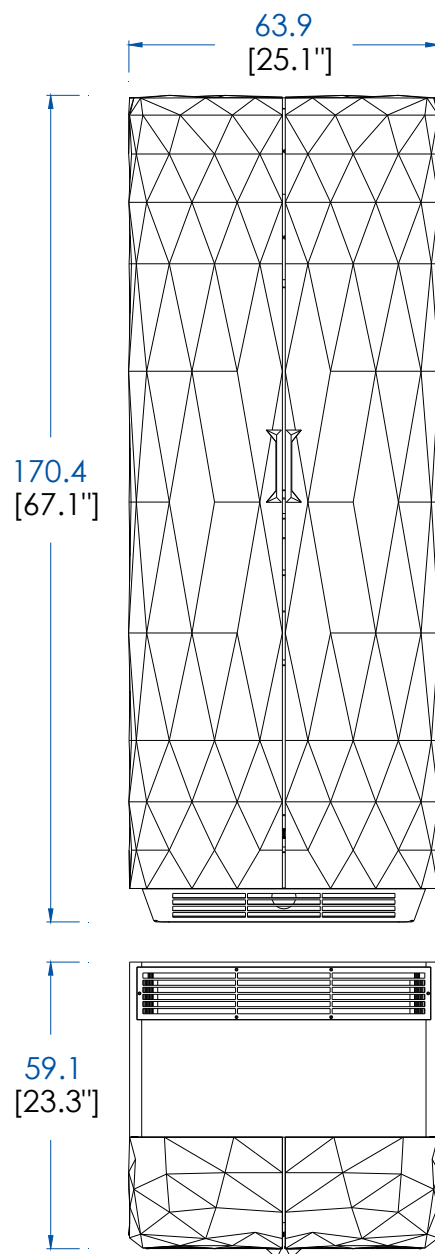

# FAUCHON

design Sacha Lakic

rochebobois  
PARIS

**CTMD.MD04 - Gourmet Bar – L 63.9 H 170.4 P 59.1 cm**

Structure en panneau de fibres de moyenne densité hydrofuge laqué, 2 portes motif 'Diamant', 2 étagères par porte en panneau de fibres de moyenne densité. 2 niches intérieures : niche centrale avec 2 perçages, niche supérieure avec éclairage LED. Caisson intérieur 3 tiroirs dont 1 avec serrure + façade pour Frigo Bar (frigo non inclus). Socle avec grille métallique laquée noire. Corniche avec grille métallique pour aération.

**CTMD.MD04 - Gourmet Bar – L 25.1" H 67.1" P 23.3"**

Structure in MDF with waterproof lacquer finish, 2 doors with "Diamond" pattern, 2 shelves in MDF inside each door. 2 interior niches: central niche with 2 holes, upper niche with LED lighting. Interior storage unit with 3 drawers, 1 with lock + front for fridge Bar (fridge not included). Base with lacquered metallic grill, col. black. Cornice with metallic grill for ventilation.

**CTMD.MD04 - Gourmet Bar – L 63.9 A 170.4 P 59.1 cm**

Estructura en MDF hidrofugado lacado, 2 puertas motivo 'Diamant', 2 estante por puerta en MDF. 2 huecos interiores: hueco central con 2 agujeros, hueco superior con iluminación LED. Módulo interior 3 cajones, uno de ellos con cerradura + frontal para frigorífico bar (frigorífico no incluido). Zócalo con rejilla metálica lacada negra. Cornisa con rejilla metálica para aireación.