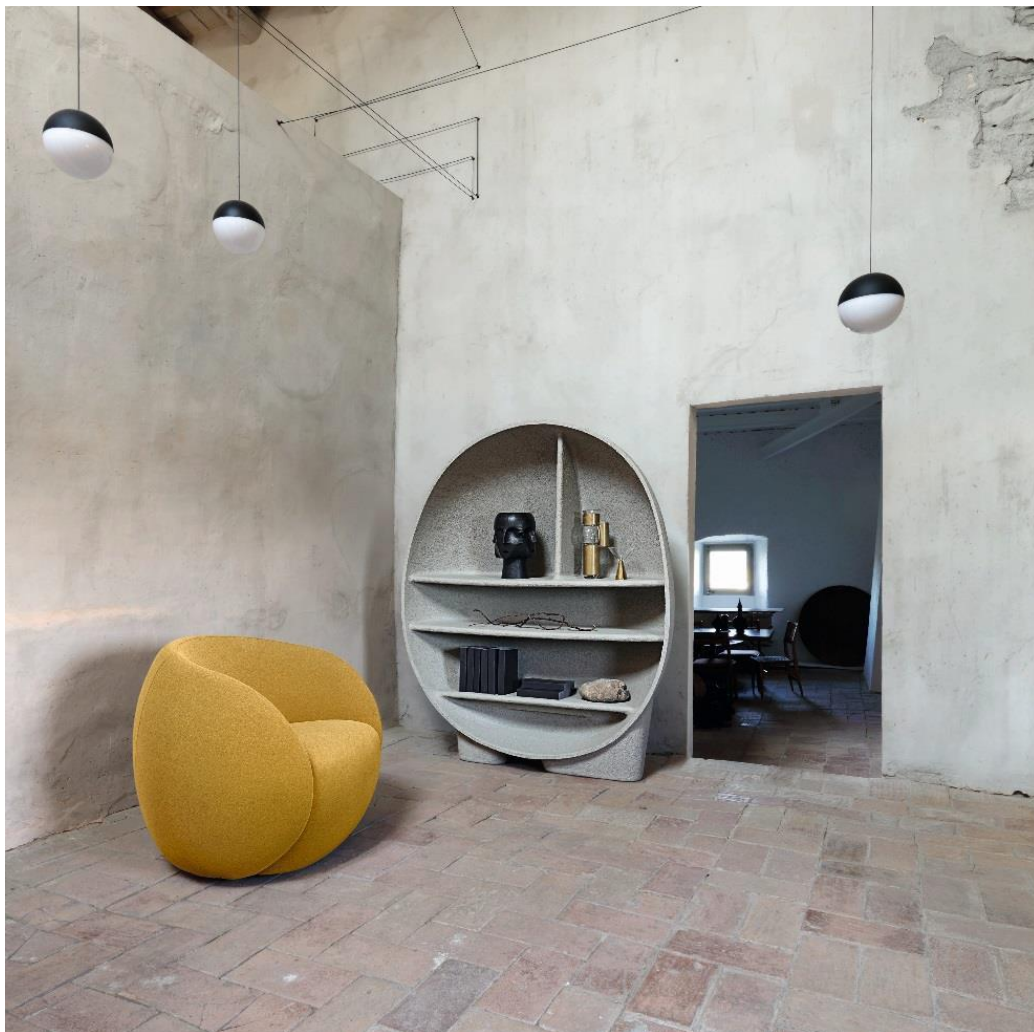

PRIMORDIAL

design Raphaël Navot

rochebobois
PARIS

Avec NATIV, Raphael Navot a imaginé pour Roche Bobois une collection aux lignes naturelles et organiques : un dialogue entre nature et culture traversé de maîtrise géométrique et de formes spontanées, pour des pièces réalisées en matériaux nobles et de façon artisanale. Atypique, intrigante, séduisante : Primordial est une pièce organique à la silhouette irrégulière, talochée à la main, comme une sculpture. Une future icône.

The NATIV collection, which was designed by Raphael Navot for Roche Bobois, focuses on natural lines and organic shapes. The goal was to create a dialogue between nature and culture. The pieces of this collection highlight geometric craftsmanship and luxurious materials. Unique, intriguing, and enticing... Primordial is an organic piece with its irregular silhouette looks as if it were carved by hand like a sculpture. It is sure to become an iconic piece.

Con NATIV, Raphael Navot imaginó para Roche Bobois una colección de líneas naturales y orgánicas: un diálogo entre la naturaleza y la cultura atravesado por una maestría geométrica y de formas espontáneas, creando piezas realizadas en materiales nobles y de forma artesanal. Atípica, intrigante, seductora: Primordial es una pieza orgánica con una silueta irregular, finalizada a mano como una escultura. Un futuro ícono.