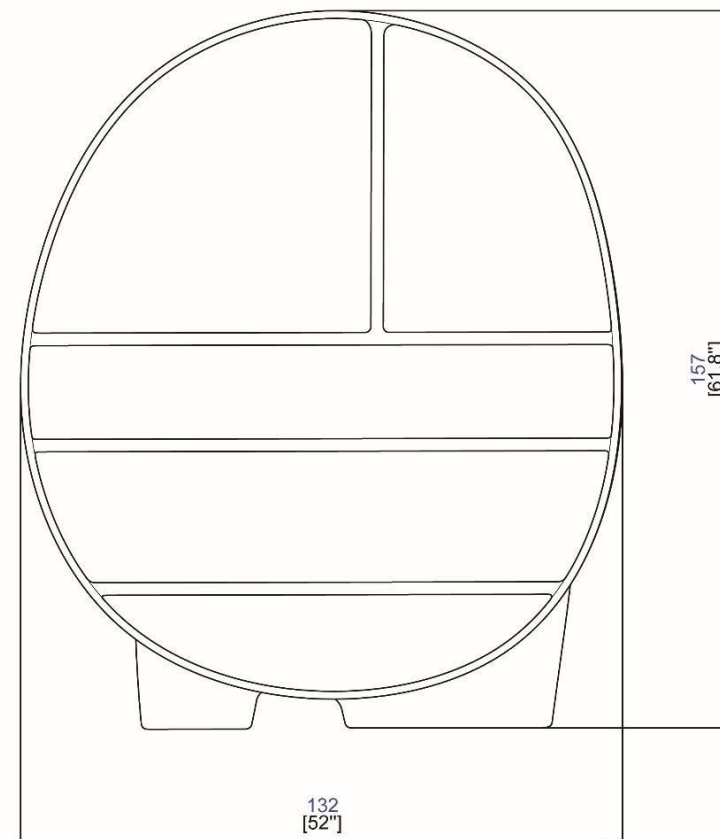

Ce modèle est certifié FSC™ 100% : le bois provient de forêts certifiées FSC™ gérées de façon responsable.

This model is certified FSC™ 100% : the wood comes from FSC™ certified forests responsibly managed.

Este modelo está certificado FSC™ 100% : la madera proviene de bosques certificados FSC™ gestionados responsablemente.