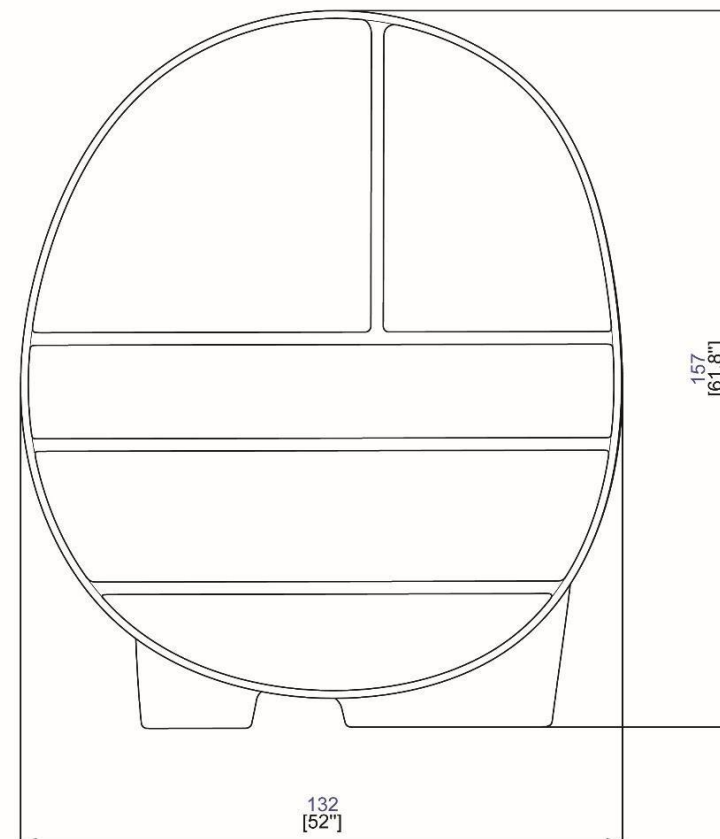

Bibliothèque en polyuréthane moulé, recouvert d'enduit effet pierre, 3 étagères.

Bookcase

Bookcase in moulded polyurethane, coated finish rock appearance, 3 Shelves.

Biblioteca

Biblioteca en poliuretano armado acabado hecho a mano con efecto piedra, interior 3 estantes.