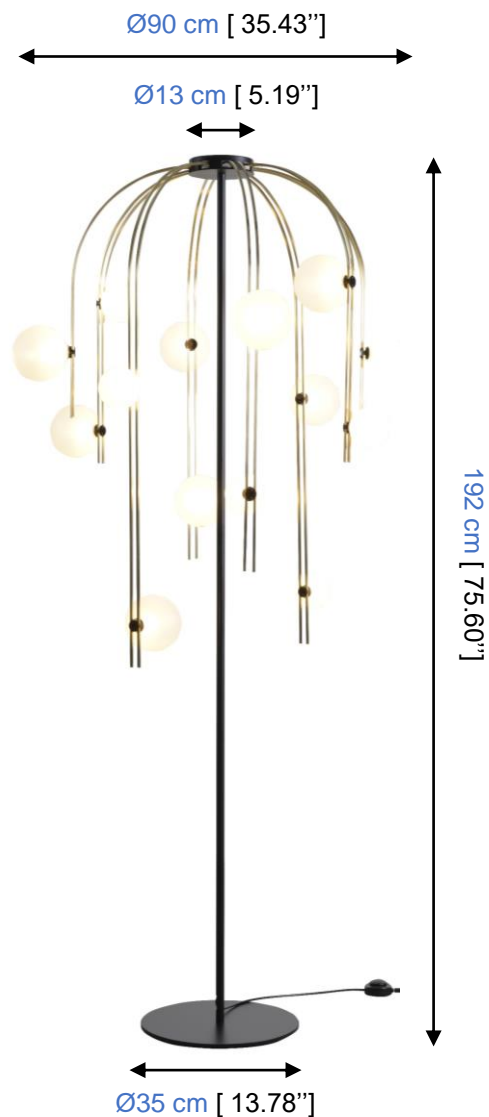

Collection MEDUSA luminaire - lighting - luminaria

rochebobois
PARIS

design Carlo ZERBARO