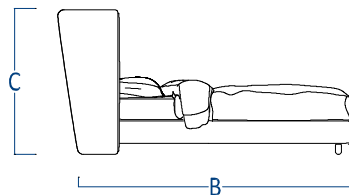

Recomendamos comprar la cama con el somier suministrado
El somier está incluido en todos los tamaños de cama

PARIS PANAME LIT

design Bruno MOINARD

rochebobois
PARIS

DIMENSIONS DISPONIBLES / SIZES AVAILABLE / MEDIDAS DISPONIBLES (CM)

COD	COUCHAGE	A	B	C	Dimensions Intérieures cadre de lit	
					D	E
PP05	140 x 190	282	233	122	140	190
PP01	140 x 200	282	243	122	140	200
PP02	160 x 200	302	243	122	160	200
PP03	180 x 200	322	243	122	180	200
PP04	200 x 200	342	243	122	200	200
PP07	QUEEN SIZE 153 x 203	302	246	122	153	203
PP08	KING SIZE 193 x 203	342	246	122	193	203
PP06	CALIFORNIA SIZE 183 x 214	322	257	122	183	214

PARIS PANAME LIT

design Bruno MOINARD

rochebobois
PARIS

PP01

LIT (POUR COUCHAGE 140x200 cm) - TETE DE LIT EN 2 PARTIES
BED (FOR MATTRESS 140x200 cm) - HEADBOARD IN 2 PARTS
CAMA (PARA COLCHON 140x200 cm) - CABECERO DE CAMA EN 2 PARTES