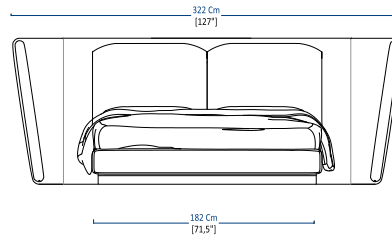

COD	COUCHAGE	A	B	C	Dimensions Intérieures cadre de lit	
					D	E
PP05	140 x 190	282	233	122	140	190
PP01	140 x 200	282	243	122	140	200
PP02	160 x 200	302	243	122	160	200
PP03	180 x 200	322	243	122	180	200
PP04	200 x 200	342	243	122	200	200
PP07	QUEEN SIZE 153 x 203	302	246	122	153	203
PP08	KING SIZE 193 x 203	342	246	122	193	203
PP06	CALIFORNIA SIZE 183 x 214	322	257	122	183	214

PARIS PANAME LIT

design Bruno MOINARD

rochebobois
PARIS

PP01

LIT (POUR COUCHAGE 140x200 cm) - TETE DE LIT EN 2 PARTIES
BED (FOR MATTRESS 140x200 cm) - HEADBOARD IN 2 PARTS
CAMA (PARA COLCHON 140x200 cm) - CABECERO DE CAMA EN 2 PARTES

PP02

LIT (POUR COUCHAGE 160x200 cm) - TETE DE LIT EN 2 PARTIES
BED (FOR MATTRESS 160x200 cm) - HEADBOARD IN 2 PARTS
CAMA (PARA COLCHON 160x200 cm) - CABECERO DE CAMA EN 2 PARTES

PP03

LIT (POUR COUCHAGE 180x200 cm) - TETE DE LIT EN 2 PARTIES
BED (FOR MATTRESS 180x200 cm) - HEADBOARD IN 2 PARTS
CAMA (PARA COLCHON 180x200 cm) - CABECERO DE CAMA EN 2 PARTES

PP04

LIT (POUR COUCHAGE 200x200 cm) - TETE DE LIT EN 2 PARTIES
BED (FOR MATTRESS 200x200 cm) - HEADBOARD IN 2 PARTS
CAMA (PARA COLCHON 200x200 cm) - CABECERO DE CAMA EN 2 PARTES

PARIS PANAME LIT

design Bruno MOINARD