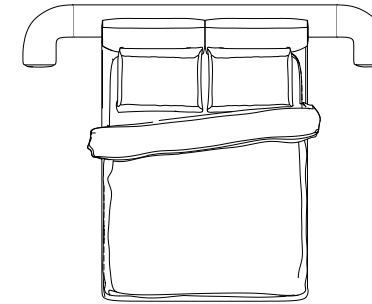

COD	COUCHAGE	A	B	C	Dimensions Intérieures cadre de lit	
					D	E
PP05	140 x 190	282	233	122	140	190
PP01	140 x 200	282	243	122	140	200
PP02	160 x 200	302	243	122	160	200
PP03	180 x 200	322	243	122	180	200
PP04	200 x 200	342	243	122	200	200
PP07	QUEEN SIZE 153 x 203	302	246	122	153	203
PP08	KING SIZE 193 x 203	342	246	122	193	203
PP06	CALIFORNIA SIZE 183 x 214	322	257	122	183	214

PARIS PANAME LIT

design Bruno MOINARD

rochebobois
PARIS

PP01

LIT (POUR COUCHAGE 140x200 cm) - TETE DE LIT EN 2 PARTIES
BED (FOR MATTRESS 140x200 cm) - HEADBOARD IN 2 PARTS
CAMA (PARA COLCHON 140x200 cm) - CABECERO DE CAMA EN 2 PARTES

PP02

LIT (POUR COUCHAGE 160x200 cm) - TETE DE LIT EN 2 PARTIES
BED (FOR MATTRESS 160x200 cm) - HEADBOARD IN 2 PARTS
CAMA (PARA COLCHON 160x200 cm) - CABECERO DE CAMA EN 2 PARTES

PP03

LIT (POUR COUCHAGE 180x200 cm) - TETE DE LIT EN 2 PARTIES
BED (FOR MATTRESS 180x200 cm) - HEADBOARD IN 2 PARTS
CAMA (PARA COLCHON 180x200 cm) - CABECERO DE CAMA EN 2 PARTES

PP04

LIT (POUR COUCHAGE 200x200 cm) - TETE DE LIT EN 2 PARTIES
BED (FOR MATTRESS 200x200 cm) - HEADBOARD IN 2 PARTS
CAMA (PARA COLCHON 200x200 cm) - CABECERO DE CAMA EN 2 PARTES

PARIS PANAME LIT

design Bruno MOINARD