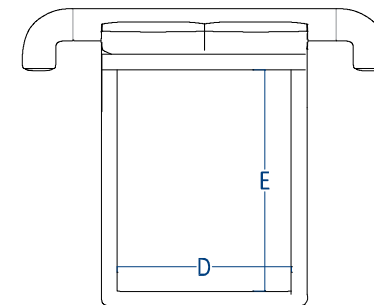

Recomendamos comprar la cama con el somier suministrado
El somier está incluido en todos los tamaños de cama

PARIS PANAME LIT

design Bruno MOINARD

rochebobois
PARIS

DIMENSIONS DISPONIBLES / SIZES AVAILABLE / MEDIDAS DISPONIBLES (CM)

COD	COUCHAGE	A	B	C	Dimensions Intérieures cadre de lit	
					D	E
PP05	140 x 190	282	233	122	140	190
PP01	140 x 200	282	243	122	140	200
PP02	160 x 200	302	243	122	160	200
PP03	180 x 200	322	243	122	180	200
PP04	200 x 200	342	243	122	200	200
PP07	QUEEN SIZE 153 x 203	302	246	122	153	203
PP08	KING SIZE 193 x 203	342	246	122	193	203
PP06	CALIFORNIA SIZE 183 x 214	322	257	122	183	214