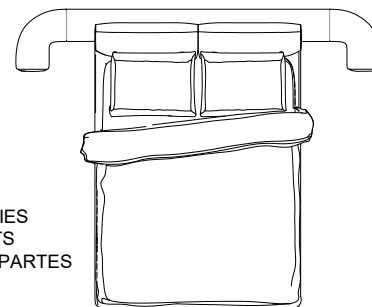

rochebobo
PARIS

152 Cm
[60"]

PP05

LIT (POUR COUCHAGE 140x190 cm) - TETE DE LIT EN 2 PARTIES
BED (FOR MATTRESS 140x190 cm) - HEADBOARD IN 2 PARTS
CAMA (PARA COLCHON 140x190 cm) - CABECERO DE CAMA EN 2 PARTES

195 Cm
[77"]

PP06 - CALIFORNIA SIZE

LIT (POUR COUCHAGE 183x214 cm) - TETE DE LIT EN 2 PARTIES
BED (FOR MATTRESS 183x214 cm) - HEADBOARD IN 2 PARTS
CAMA (PARA COLCHON 183x214 cm) - CABECERO DE CAMA EN 2 PARTES

172 Cm
[67.5"]

PP07 - QUEEN SIZE

LIT (POUR COUCHAGE 153x203 cm) - TETE DE LIT EN 2 PARTIES
BED (FOR MATTRESS 153x203 cm) - HEADBOARD IN 2 PARTS
CAMA (PARA COLCHON 153x203 cm) - CABECERO DE CAMA EN 2 PARTES