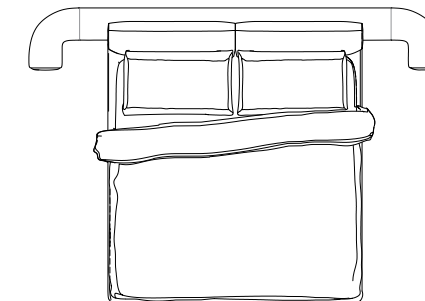

COD	COUCHAGE	A	B	C	Dimensions Intérieures cadre de lit	
					D	E
PP05	140 x 190	282	233	122	140	190
PP01	140 x 200	282	243	122	140	200
PP02	160 x 200	302	243	122	160	200
PP03	180 x 200	322	243	122	180	200
PP04	200 x 200	342	243	122	200	200
PP07	QUEEN SIZE 153 x 203	302	246	122	153	203
PP08	KING SIZE 193 x 203	342	246	122	193	203
PP06	CALIFORNIA SIZE 183 x 214	322	257	122	183	214

PARIS PANAME LIT

design Bruno MOINARD

rochebobois
PARIS

PP01

LIT (POUR COUCHAGE 140x200 cm) - TETE DE LIT EN 2 PARTIES
BED (FOR MATTRESS 140x200 cm) - HEADBOARD IN 2 PARTS
CAMA (PARA COLCHON 140x200 cm) - CABECERO DE CAMA EN 2 PARTES

PP02

LIT (POUR COUCHAGE 160x200 cm) - TETE DE LIT EN 2 PARTIES
BED (FOR MATTRESS 160x200 cm) - HEADBOARD IN 2 PARTS
CAMA (PARA COLCHON 160x200 cm) - CABECERO DE CAMA EN 2 PARTES

PP03

LIT (POUR COUCHAGE 180x200 cm) - TETE DE LIT EN 2 PARTIES
BED (FOR MATTRESS 180x200 cm) - HEADBOARD IN 2 PARTS
CAMA (PARA COLCHON 180x200 cm) - CABECERO DE CAMA EN 2 PARTES