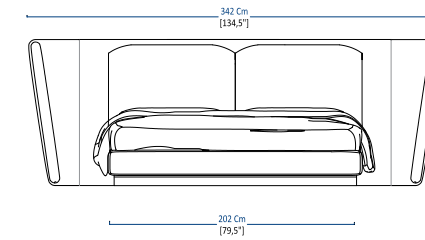

COD	COUCHAGE	A	B	C	Dimensions Intérieures cadre de lit	
					D	E
PP05	140 x 190	282	233	122	140	190
PP01	140 x 200	282	243	122	140	200
PP02	160 x 200	302	243	122	160	200
PP03	180 x 200	322	243	122	180	200
PP04	200 x 200	342	243	122	200	200
PP07	QUEEN SIZE 153 x 203	302	246	122	153	203
PP08	KING SIZE 193 x 203	342	246	122	193	203
PP06	CALIFORNIA SIZE 183 x 214	322	257	122	183	214

PARIS PANAME LIT

design Bruno MOINARD

rochebobois
PARIS

PP01

LIT (POUR COUCHAGE 140x200 cm) - TETE DE LIT EN 2 PARTIES
BED (FOR MATTRESS 140x200 cm) - HEADBOARD IN 2 PARTS
CAMA (PARA COLCHON 140x200 cm) - CABECERO DE CAMA EN 2 PARTES

PP02

LIT (POUR COUCHAGE 160x200 cm) - TETE DE LIT EN 2 PARTIES
BED (FOR MATTRESS 160x200 cm) - HEADBOARD IN 2 PARTS
CAMA (PARA COLCHON 160x200 cm) - CABECERO DE CAMA EN 2 PARTES

PP03

LIT (POUR COUCHAGE 180x200 cm) - TETE DE LIT EN 2 PARTIES
BED (FOR MATTRESS 180x200 cm) - HEADBOARD IN 2 PARTS
CAMA (PARA COLCHON 180x200 cm) - CABECERO DE CAMA EN 2 PARTES