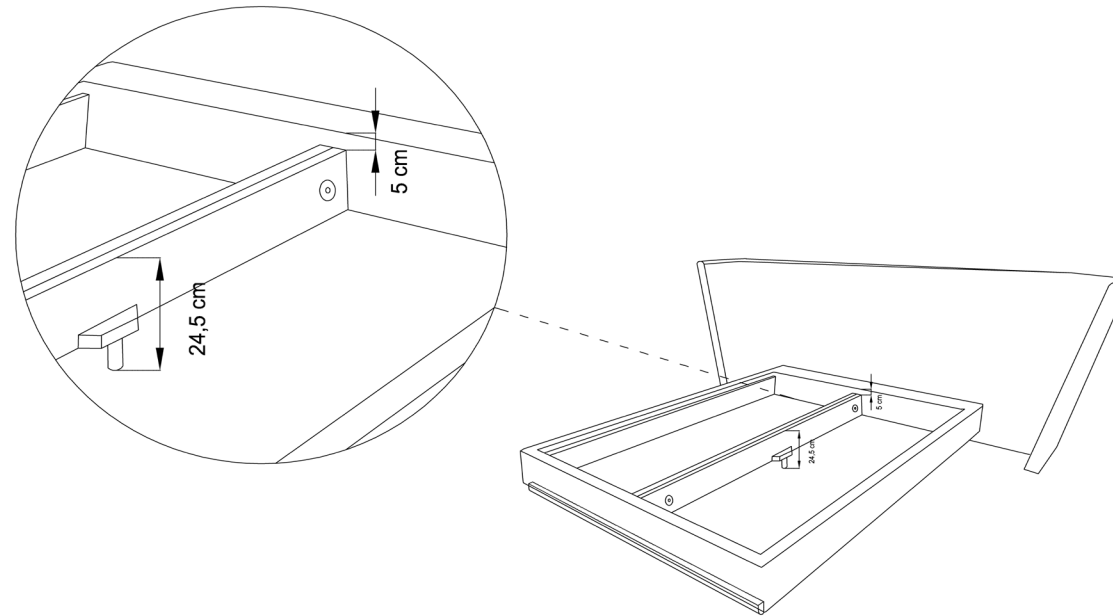

PARIS PANAME LIT

design Bruno MOINARD

rochebobois
PARIS

HAUTEURS MINI ET MAXI DU SOMMIER
MINIMUM AND MAXIMUM SLATTED BASE HEIGHTS
ALTURAS MÍNIMAS Y MÁXIMAS DEL SOMIER DE LAMAS