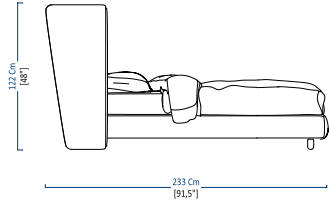

PARIS PANAME LIT

design Bruno MOINARD

rochebobois
PARIS

PP01

LIT (POUR COUCHAGE 140x200 cm) - TETE DE LIT EN 2 PARTIES
BED (FOR MATTRESS 140x200 cm) - HEADBOARD IN 2 PARTS
CAMA (PARA COLCHON 140x200 cm) - CABECERO DE CAMA EN 2 PARTES

PP02

LIT (POUR COUCHAGE 160x200 cm) - TETE DE LIT EN 2 PARTIES
BED (FOR MATTRESS 160x200 cm) - HEADBOARD IN 2 PARTS
CAMA (PARA COLCHON 160x200 cm) - CABECERO DE CAMA EN 2 PARTES

PP03

LIT (POUR COUCHAGE 180x200 cm) - TETE DE LIT EN 2 PARTIES
BED (FOR MATTRESS 180x200 cm) - HEADBOARD IN 2 PARTS
CAMA (PARA COLCHON 180x200 cm) - CABECERO DE CAMA EN 2 PARTES

PP04

LIT (POUR COUCHAGE 200x200 cm) - TETE DE LIT EN 2 PARTIES
BED (FOR MATTRESS 200x200 cm) - HEADBOARD IN 2 PARTS
CAMA (PARA COLCHON 200x200 cm) - CABECERO DE CAMA EN 2 PARTES

PARIS PANAME LIT

design Bruno MOINARD

rochebobo
PARIS

152 Cm
[60"]

PP05

LIT (POUR COUCHAGE 140x190 cm) - TETE DE LIT EN 2 PARTIES
BED (FOR MATTRESS 140x190 cm) - HEADBOARD IN 2 PARTS
CAMA (PARA COLCHON 140x190 cm) - CABECERO DE CAMA EN 2 PARTES