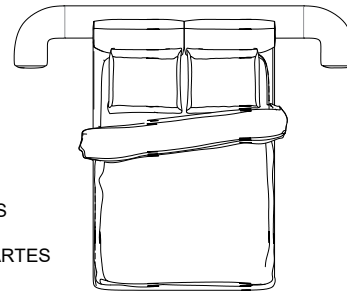

PP02

LIT (POUR COUCHAGE 160x200 cm) - TETE DE LIT EN 2 PARTIES
BED (FOR MATTRESS 160x200 cm) - HEADBOARD IN 2 PARTS
CAMA (PARA COLCHON 160x200 cm) - CABECERO DE CAMA EN 2 PARTES

PP03

LIT (POUR COUCHAGE 180x200 cm) - TETE DE LIT EN 2 PARTIES
BED (FOR MATTRESS 180x200 cm) - HEADBOARD IN 2 PARTS
CAMA (PARA COLCHON 180x200 cm) - CABECERO DE CAMA EN 2 PARTES

PP04

LIT (POUR COUCHAGE 200x200 cm) - TETE DE LIT EN 2 PARTIES
BED (FOR MATTRESS 200x200 cm) - HEADBOARD IN 2 PARTS
CAMA (PARA COLCHON 200x200 cm) - CABECERO DE CAMA EN 2 PARTES

PARIS PANAME LIT

design Bruno MOINARD

rochebobo
PARIS

152 Cm
[60"]

PP05

LIT (POUR COUCHAGE 140x190 cm) - TETE DE LIT EN 2 PARTIES
BED (FOR MATTRESS 140x190 cm) - HEADBOARD IN 2 PARTS
CAMA (PARA COLCHON 140x190 cm) - CABECERO DE CAMA EN 2 PARTES

195 Cm
[77"]

PP06 - CALIFORNIA SIZE

LIT (POUR COUCHAGE 183x214 cm) - TETE DE LIT EN 2 PARTIES
BED (FOR MATTRESS 183x214 cm) - HEADBOARD IN 2 PARTS
CAMA (PARA COLCHON 183x214 cm) - CABECERO DE CAMA EN 2 PARTES