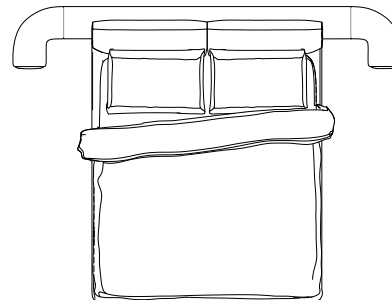

COD	COUCHAGE	A	B	C	Dimensions Intérieures cadre de lit	
					D	E
PP05	140 x 190	282	233	122	140	190
PP01	140 x 200	282	243	122	140	200
PP02	160 x 200	302	243	122	160	200
PP03	180 x 200	322	243	122	180	200
PP04	200 x 200	342	243	122	200	200
PP07	QUEEN SIZE 153 x 203	302	246	122	153	203
PP08	KING SIZE 193 x 203	342	246	122	193	203
PP06	CALIFORNIA SIZE 183 x 214	322	257	122	183	214

PARIS PANAME LIT

design Bruno MOINARD

rochebobois
PARIS

PP01

LIT (POUR COUCHAGE 140x200 cm) - TETE DE LIT EN 2 PARTIES
BED (FOR MATTRESS 140x200 cm) - HEADBOARD IN 2 PARTS
CAMA (PARA COLCHON 140x200 cm) - CABECERO DE CAMA EN 2 PARTES

PP02

LIT (POUR COUCHAGE 160x200 cm) - TETE DE LIT EN 2 PARTIES
BED (FOR MATTRESS 160x200 cm) - HEADBOARD IN 2 PARTS
CAMA (PARA COLCHON 160x200 cm) - CABECERO DE CAMA EN 2 PARTES

PP03

LIT (POUR COUCHAGE 180x200 cm) - TETE DE LIT EN 2 PARTIES
BED (FOR MATTRESS 180x200 cm) - HEADBOARD IN 2 PARTS
CAMA (PARA COLCHON 180x200 cm) - CABECERO DE CAMA EN 2 PARTES

PP04

LIT (POUR COUCHAGE 200x200 cm) - TETE DE LIT EN 2 PARTIES
BED (FOR MATTRESS 200x200 cm) - HEADBOARD IN 2 PARTS
CAMA (PARA COLCHON 200x200 cm) - CABECERO DE CAMA EN 2 PARTES

PARIS PANAME LIT

design Bruno MOINARD