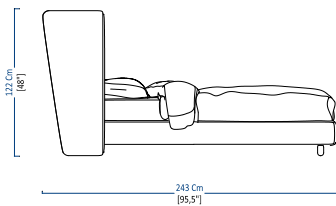

COD	COUCHAGE	A	B	C	Dimensions Intérieures cadre de lit	
					D	E
PP05	140 x 190	282	233	122	140	190
PP01	140 x 200	282	243	122	140	200
PP02	160 x 200	302	243	122	160	200
PP03	180 x 200	322	243	122	180	200
PP04	200 x 200	342	243	122	200	200
PP07	QUEEN SIZE 153 x 203	302	246	122	153	203
PP08	KING SIZE 193 x 203	342	246	122	193	203
PP06	CALIFORNIA SIZE 183 x 214	322	257	122	183	214

PARIS PANAME LIT

design Bruno MOINARD

rochebobois
PARIS

PP01

LIT (POUR COUCHAGE 140x200 cm) - TETE DE LIT EN 2 PARTIES
BED (FOR MATTRESS 140x200 cm) - HEADBOARD IN 2 PARTS
CAMA (PARA COLCHON 140x200 cm) - CABECERO DE CAMA EN 2 PARTES

PP02

LIT (POUR COUCHAGE 160x200 cm) - TETE DE LIT EN 2 PARTIES
BED (FOR MATTRESS 160x200 cm) - HEADBOARD IN 2 PARTS
CAMA (PARA COLCHON 160x200 cm) - CABECERO DE CAMA EN 2 PARTES

PP03

LIT (POUR COUCHAGE 180x200 cm) - TETE DE LIT EN 2 PARTIES
BED (FOR MATTRESS 180x200 cm) - HEADBOARD IN 2 PARTS
CAMA (PARA COLCHON 180x200 cm) - CABECERO DE CAMA EN 2 PARTES

PP04

LIT (POUR COUCHAGE 200x200 cm) - TETE DE LIT EN 2 PARTIES
BED (FOR MATTRESS 200x200 cm) - HEADBOARD IN 2 PARTS
CAMA (PARA COLCHON 200x200 cm) - CABECERO DE CAMA EN 2 PARTES

PARIS PANAME LIT

design Bruno MOINARD