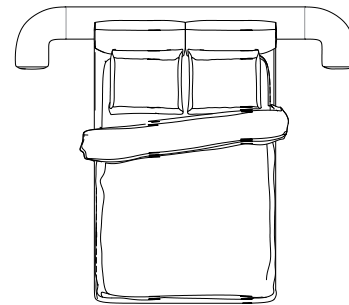

PARIS PANAME LIT

design Bruno MOINARD

rochebobois
PARIS

PP01

LIT (POUR COUCHAGE 140x200 cm) - TETE DE LIT EN 2 PARTIES
BED (FOR MATTRESS 140x200 cm) - HEADBOARD IN 2 PARTS
CAMA (PARA COLCHON 140x200 cm) - CABECERO DE CAMA EN 2 PARTES