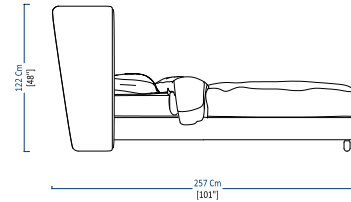

PP04

LIT (POUR COUCHAGE 200x200 cm) - TETE DE LIT EN 2 PARTIES
BED (FOR MATTRESS 200x200 cm) - HEADBOARD IN 2 PARTS
CAMA (PARA COLCHON 200x200 cm) - CABECERO DE CAMA EN 2 PARTES

PARIS PANAME LIT

design Bruno MOINARD

rochebobo
PARIS

152 Cm
[60"]

PP05

LIT (POUR COUCHAGE 140x190 cm) - TETE DE LIT EN 2 PARTIES
BED (FOR MATTRESS 140x190 cm) - HEADBOARD IN 2 PARTS
CAMA (PARA COLCHON 140x190 cm) - CABECERO DE CAMA EN 2 PARTES

195 Cm
[77"]

PP06 - CALIFORNIA SIZE

LIT (POUR COUCHAGE 183x214 cm) - TETE DE LIT EN 2 PARTIES
BED (FOR MATTRESS 183x214 cm) - HEADBOARD IN 2 PARTS
CAMA (PARA COLCHON 183x214 cm) - CABECERO DE CAMA EN 2 PARTES

172 Cm
[67.5"]

PP07 - QUEEN SIZE

LIT (POUR COUCHAGE 153x203 cm) - TETE DE LIT EN 2 PARTIES
BED (FOR MATTRESS 153x203 cm) - HEADBOARD IN 2 PARTS
CAMA (PARA COLCHON 153x203 cm) - CABECERO DE CAMA EN 2 PARTES