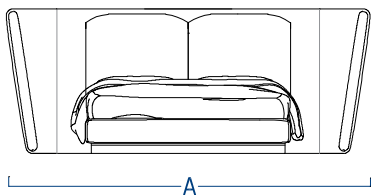

Recomendamos comprar la cama con el somier suministrado
El somier está incluido en todos los tamaños de cama

PARIS PANAME LIT

design Bruno MOINARD

rochebobois
PARIS

DIMENSIONS DISPONIBLES / SIZES AVAILABLE / MEDIDAS DISPONIBLES (CM)

COD	COUCHAGE	A	B	C	Dimensions Intérieures cadre de lit	
					D	E
PP05	140 x 190	282	233	122	140	190
PP01	140 x 200	282	243	122	140	200
PP02	160 x 200	302	243	122	160	200
PP03	180 x 200	322	243	122	180	200
PP04	200 x 200	342	243	122	200	200
PP07	QUEEN SIZE 153 x 203	302	246	122	153	203
PP08	KING SIZE 193 x 203	342	246	122	193	203
PP06	CALIFORNIA SIZE 183 x 214	322	257	122	183	214