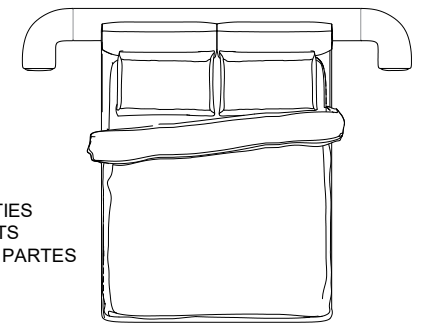

rochebobo
PARIS

152 Cm
[60"]

PP05

LIT (POUR COUCHAGE 140x190 cm) - TETE DE LIT EN 2 PARTIES
BED (FOR MATTRESS 140x190 cm) - HEADBOARD IN 2 PARTS
CAMA (PARA COLCHON 140x190 cm) - CABECERO DE CAMA EN 2 PARTES

195 Cm
[77"]

PP06 - CALIFORNIA SIZE

LIT (POUR COUCHAGE 183x214 cm) - TETE DE LIT EN 2 PARTIES
BED (FOR MATTRESS 183x214 cm) - HEADBOARD IN 2 PARTS
CAMA (PARA COLCHON 183x214 cm) - CABECERO DE CAMA EN 2 PARTES