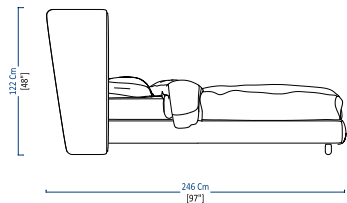

PP04

LIT (POUR COUCHAGE 200x200 cm) - TETE DE LIT EN 2 PARTIES
BED (FOR MATTRESS 200x200 cm) - HEADBOARD IN 2 PARTS
CAMA (PARA COLCHON 200x200 cm) - CABECERO DE CAMA EN 2 PARTES

PARIS PANAME LIT

design Bruno MOINARD

rochebobo
PARIS

152 Cm
[60"]

PP05

LIT (POUR COUCHAGE 140x190 cm) - TETE DE LIT EN 2 PARTIES
BED (FOR MATTRESS 140x190 cm) - HEADBOARD IN 2 PARTS
CAMA (PARA COLCHON 140x190 cm) - CABECERO DE CAMA EN 2 PARTES

195 Cm
[77"]

PP06 - CALIFORNIA SIZE

LIT (POUR COUCHAGE 183x214 cm) - TETE DE LIT EN 2 PARTIES
BED (FOR MATTRESS 183x214 cm) - HEADBOARD IN 2 PARTS
CAMA (PARA COLCHON 183x214 cm) - CABECERO DE CAMA EN 2 PARTES

172 Cm
[67.5"]

PP07 - QUEEN SIZE

LIT (POUR COUCHAGE 153x203 cm) - TETE DE LIT EN 2 PARTIES
BED (FOR MATTRESS 153x203 cm) - HEADBOARD IN 2 PARTS
CAMA (PARA COLCHON 153x203 cm) - CABECERO DE CAMA EN 2 PARTES