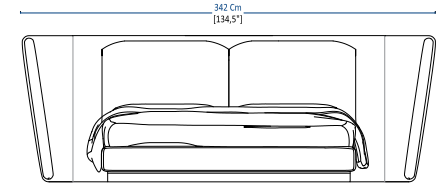

rochebobo
PARIS

152 Cm
[60"]

PP05

LIT (POUR COUCHAGE 140x190 cm) - TETE DE LIT EN 2 PARTIES
BED (FOR MATTRESS 140x190 cm) - HEADBOARD IN 2 PARTS
CAMA (PARA COLCHON 140x190 cm) - CABECERO DE CAMA EN 2 PARTES

195 Cm
[77"]

PP06 - CALIFORNIA SIZE

LIT (POUR COUCHAGE 183x214 cm) - TETE DE LIT EN 2 PARTIES
BED (FOR MATTRESS 183x214 cm) - HEADBOARD IN 2 PARTS
CAMA (PARA COLCHON 183x214 cm) - CABECERO DE CAMA EN 2 PARTES

172 Cm
[67.5"]

PP07 - QUEEN SIZE

LIT (POUR COUCHAGE 153x203 cm) - TETE DE LIT EN 2 PARTIES
BED (FOR MATTRESS 153x203 cm) - HEADBOARD IN 2 PARTS
CAMA (PARA COLCHON 153x203 cm) - CABECERO DE CAMA EN 2 PARTES