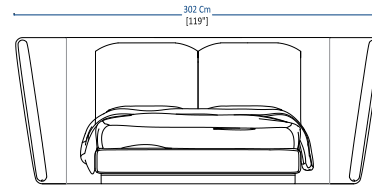

PP04

LIT (POUR COUCHAGE 200x200 cm) - TETE DE LIT EN 2 PARTIES
BED (FOR MATTRESS 200x200 cm) - HEADBOARD IN 2 PARTS
CAMA (PARA COLCHON 200x200 cm) - CABECERO DE CAMA EN 2 PARTES

PARIS PANAME LIT

design Bruno MOINARD

rochebobo
PARIS

152 Cm
[60"]

PP05

LIT (POUR COUCHAGE 140x190 cm) - TETE DE LIT EN 2 PARTIES
BED (FOR MATTRESS 140x190 cm) - HEADBOARD IN 2 PARTS
CAMA (PARA COLCHON 140x190 cm) - CABECERO DE CAMA EN 2 PARTES

195 Cm
[77"]

PP06 - CALIFORNIA SIZE

LIT (POUR COUCHAGE 183x214 cm) - TETE DE LIT EN 2 PARTIES
BED (FOR MATTRESS 183x214 cm) - HEADBOARD IN 2 PARTS
CAMA (PARA COLCHON 183x214 cm) - CABECERO DE CAMA EN 2 PARTES