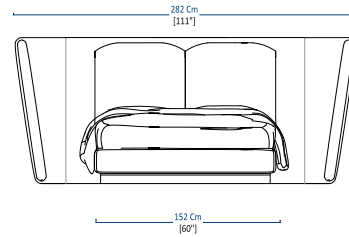

Recomendamos comprar la cama con el somier suministrado
El somier está incluido en todos los tamaños de cama

PARIS PANAME LIT

design Bruno MOINARD

rochebobois
PARIS

DIMENSIONS DISPONIBLES / SIZES AVAILABLE / MEDIDAS DISPONIBLES (CM)

COD	COUCHAGE	A	B	C	Dimensions Intérieures cadre de lit	
					D	E
PP05	140 x 190	282	233	122	140	190
PP01	140 x 200	282	243	122	140	200
PP02	160 x 200	302	243	122	160	200
PP03	180 x 200	322	243	122	180	200
PP04	200 x 200	342	243	122	200	200
PP07	QUEEN SIZE 153 x 203	302	246	122	153	203
PP08	KING SIZE 193 x 203	342	246	122	193	203
PP06	CALIFORNIA SIZE 183 x 214	322	257	122	183	214

PARIS PANAME LIT

design Bruno MOINARD

rochebobois
PARIS

PP01

LIT (POUR COUCHAGE 140x200 cm) - TETE DE LIT EN 2 PARTIES
BED (FOR MATTRESS 140x200 cm) - HEADBOARD IN 2 PARTS
CAMA (PARA COLCHON 140x200 cm) - CABECERO DE CAMA EN 2 PARTES