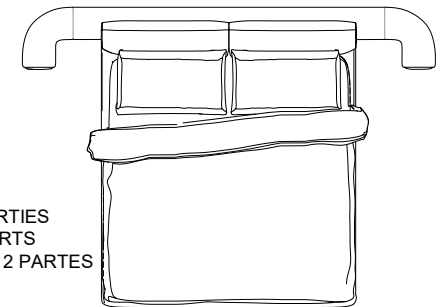

195 Cm
[77"]

PP06 - CALIFORNIA SIZE

LIT (POUR COUCHAGE 183x214 cm) - TETE DE LIT EN 2 PARTIES
BED (FOR MATTRESS 183x214 cm) - HEADBOARD IN 2 PARTS
CAMA (PARA COLCHON 183x214 cm) - CABECERO DE CAMA EN 2 PARTES

172 Cm
[67.5"]

PP07 - QUEEN SIZE

LIT (POUR COUCHAGE 153x203 cm) - TETE DE LIT EN 2 PARTIES
BED (FOR MATTRESS 153x203 cm) - HEADBOARD IN 2 PARTS
CAMA (PARA COLCHON 153x203 cm) - CABECERO DE CAMA EN 2 PARTES

212 Cm
[83.5"]

PP08 - KING SIZE

LIT (POUR COUCHAGE 193x203 cm) - TETE DE LIT EN 2 PARTIES
BED (FOR MATTRESS 193x203 cm) - HEADBOARD IN 2 PARTS
CAMA (PARA COLCHON 193x203 cm) - CABECERO DE CAMA EN 2 PARTES