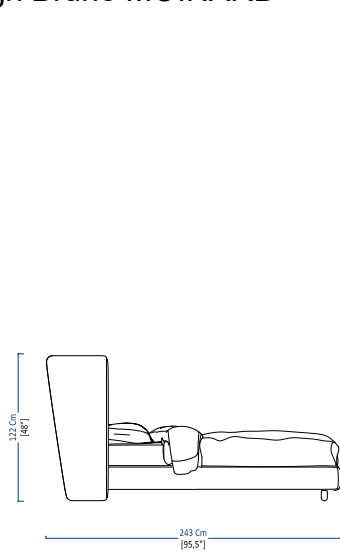

PARIS PANAME LIT

design Bruno MOINARD

rochebobois
PARIS

PP01

LIT (POUR COUCHAGE 140x200 cm) - TETE DE LIT EN 2 PARTIES
BED (FOR MATTRESS 140x200 cm) - HEADBOARD IN 2 PARTS
CAMA (PARA COLCHON 140x200 cm) - CABECERO DE CAMA EN 2 PARTES