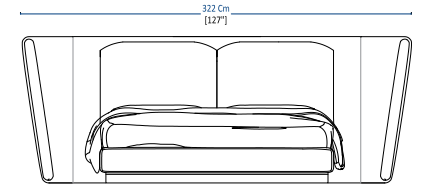

PP04

LIT (POUR COUCHAGE 200x200 cm) - TETE DE LIT EN 2 PARTIES
BED (FOR MATTRESS 200x200 cm) - HEADBOARD IN 2 PARTS
CAMA (PARA COLCHON 200x200 cm) - CABECERO DE CAMA EN 2 PARTES

PARIS PANAME LIT

design Bruno MOINARD

rochebobo
PARIS

152 Cm
[60"]

PP05

LIT (POUR COUCHAGE 140x190 cm) - TETE DE LIT EN 2 PARTIES
BED (FOR MATTRESS 140x190 cm) - HEADBOARD IN 2 PARTS
CAMA (PARA COLCHON 140x190 cm) - CABECERO DE CAMA EN 2 PARTES

195 Cm
[77"]

PP06 - CALIFORNIA SIZE

LIT (POUR COUCHAGE 183x214 cm) - TETE DE LIT EN 2 PARTIES
BED (FOR MATTRESS 183x214 cm) - HEADBOARD IN 2 PARTS
CAMA (PARA COLCHON 183x214 cm) - CABECERO DE CAMA EN 2 PARTES