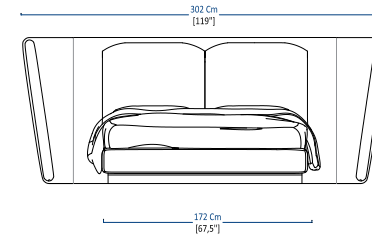

COD	COUCHAGE	A	B	C	Dimensions Intérieures cadre de lit	
					D	E
PP05	140 x 190	282	233	122	140	190
PP01	140 x 200	282	243	122	140	200
PP02	160 x 200	302	243	122	160	200
PP03	180 x 200	322	243	122	180	200
PP04	200 x 200	342	243	122	200	200
PP07	QUEEN SIZE 153 x 203	302	246	122	153	203
PP08	KING SIZE 193 x 203	342	246	122	193	203
PP06	CALIFORNIA SIZE 183 x 214	322	257	122	183	214

PARIS PANAME LIT

design Bruno MOINARD

rochebobois
PARIS

PP01

LIT (POUR COUCHAGE 140x200 cm) - TETE DE LIT EN 2 PARTIES
BED (FOR MATTRESS 140x200 cm) - HEADBOARD IN 2 PARTS
CAMA (PARA COLCHON 140x200 cm) - CABECERO DE CAMA EN 2 PARTES

PP02

LIT (POUR COUCHAGE 160x200 cm) - TETE DE LIT EN 2 PARTIES
BED (FOR MATTRESS 160x200 cm) - HEADBOARD IN 2 PARTS
CAMA (PARA COLCHON 160x200 cm) - CABECERO DE CAMA EN 2 PARTES

PP03

LIT (POUR COUCHAGE 180x200 cm) - TETE DE LIT EN 2 PARTIES
BED (FOR MATTRESS 180x200 cm) - HEADBOARD IN 2 PARTS
CAMA (PARA COLCHON 180x200 cm) - CABECERO DE CAMA EN 2 PARTES