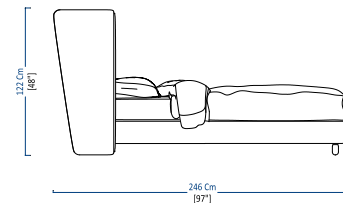

rochebobo
PARIS

152 Cm
[60"]

PP05

LIT (POUR COUCHAGE 140x190 cm) - TETE DE LIT EN 2 PARTIES
BED (FOR MATTRESS 140x190 cm) - HEADBOARD IN 2 PARTS
CAMA (PARA COLCHON 140x190 cm) - CABECERO DE CAMA EN 2 PARTES

195 Cm
[77"]

PP06 - CALIFORNIA SIZE

LIT (POUR COUCHAGE 183x214 cm) - TETE DE LIT EN 2 PARTIES
BED (FOR MATTRESS 183x214 cm) - HEADBOARD IN 2 PARTS
CAMA (PARA COLCHON 183x214 cm) - CABECERO DE CAMA EN 2 PARTES

172 Cm
[67.5"]

PP07 - QUEEN SIZE

LIT (POUR COUCHAGE 153x203 cm) - TETE DE LIT EN 2 PARTIES
BED (FOR MATTRESS 153x203 cm) - HEADBOARD IN 2 PARTS
CAMA (PARA COLCHON 153x203 cm) - CABECERO DE CAMA EN 2 PARTES

212 Cm
[83.5"]

PP08 - KING SIZE

LIT (POUR COUCHAGE 193x203 cm) - TETE DE LIT EN 2 PARTIES
BED (FOR MATTRESS 193x203 cm) - HEADBOARD IN 2 PARTS
CAMA (PARA COLCHON 193x203 cm) - CABECERO DE CAMA EN 2 PARTES