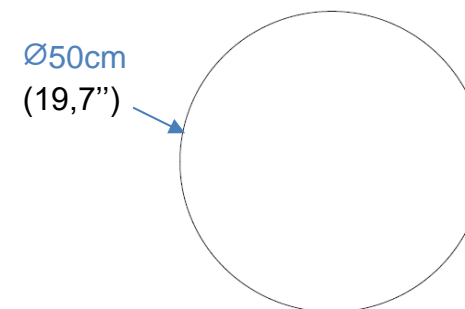

Collection GLOBE TROTTER - CHESS

design Marcel Wanders

rochebobo
PARIS

Bout de canapé

Réalisée en fibre de verre et résine polyester laquée (finitions possibles : mat ou brillant, métallisé, spectral, anodisée, alu, chromée ou RAL sur mesure, nombreux coloris disponibles). Fabrication européenne.

End table

Base in glass fibre and lacquered polyester resin (finishes available: matte, glossy, metallic, spectral, anodised, alu, chrome-plated, or custom RAL, many colours available) Manufactured in Europe.

Mesa de rincón

Realizada en fibra de vidrio y resina de poliéster lacada (acabados posibles: mate o brillante, metalizado, spectral, anodizado, aluminio, cromado o RAL personalizado, numerosos colores disponibles). Fabricación europea.

Finition chromée brillante