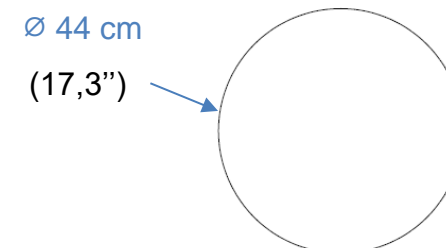

Collection GLOBE TROTTER - CHESS

design Marcel Wanders

rochebobo
PARIS

Desserte

Réalisée en fibre de verre et résine polyester laquée (finitions possibles : mat ou brillant, métallisé, spectral, anodisée, alu, chromée ou RAL sur mesure, nombreux coloris disponibles). Fabrication européenne.

Occasional table

Base in glass fibre and lacquered polyester resin (finishes available: matte, glossy, metallic, spectral, anodised, alu, chrome-plated, or custom RAL, many colours available) Manufactured in Europe.

Mesita auxiliar

Realizada en fibra de vidrio y resina de poliéster lacada (acabados posibles: mate o brillante, metalizado, spectral, anodizado, aluminio, cromado o RAL personalizado, numerosos colores disponibles). Fabricación europea.

Finition chromée brillante