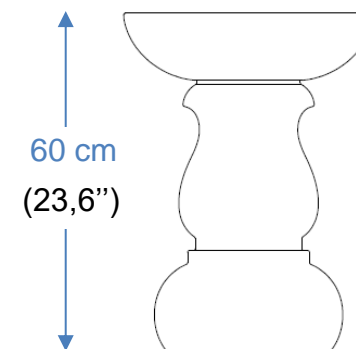

Collection GLOBE TROTTER - CHESS

design Marcel Wanders

rochebobo
PARIS

Desserte

Réalisée en fibre de verre et résine polyester laquée (finitions possibles : mat ou brillant, métallisé, spectral, anodisée, alu, chromée ou RAL sur mesure, nombreux coloris disponibles). Fabrication européenne.

Occasional table

Base in glass fibre and lacquered polyester resin (finishes available: matte, glossy, metallic, spectral, anodised, alu, chrome-plated, or custom RAL, many colours available) Manufactured in Europe.

Mesita auxiliar

Realizada en fibra de vidrio y resina de poliéster lacada (acabados posibles: mate o brillante, metalizado, spectral, anodizado, aluminio, cromado o RAL personalizado, numerosos colores disponibles). Fabricación europea.

Finition chromée brillante