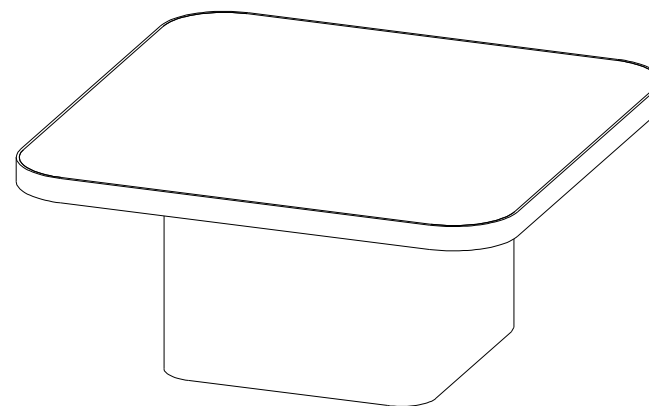

Collection BRASSERIE

design Philippe Bouix

rochebobo
PARIS

JO320

Collection **BRASSERIE**

rochebobo
PARIS

design Philippe Bouix

Bout Canapé – End Table – Mesa de Rincón

JO320

Collection BRASSERIE

rochebobois
PARIS

design Philippe Bouix

P.BS.MA01 - Bout Canapé – L 70 H 32 P 70 cm

Plateau céramique Carrare blanc cerclage en laiton patiné, piètement en tilleul laqué (plusieurs coloris de laque disponibles).

P.BS.MA01 - End Table – L 27.5" H 12.6" P 27.5"

Top in white Carrare ceramic with frame in brass with patina finish, base in linden with lacquer finish (many lacquer colours available).

P.BS.MA01 - Mesa de Rincón – L 70 A 32 P 70 cm

JO320

Collection BRASSERIE

rochebobois
PARIS

design Philippe Bouix

P.BS.MC01 - Table Basse Carrée – L 110 H 27 P 110 cm

Plateau céramique Carrare blanc cerclage en laiton patiné, piètement en tilleul laqué (plusieurs coloris de laque disponibles).