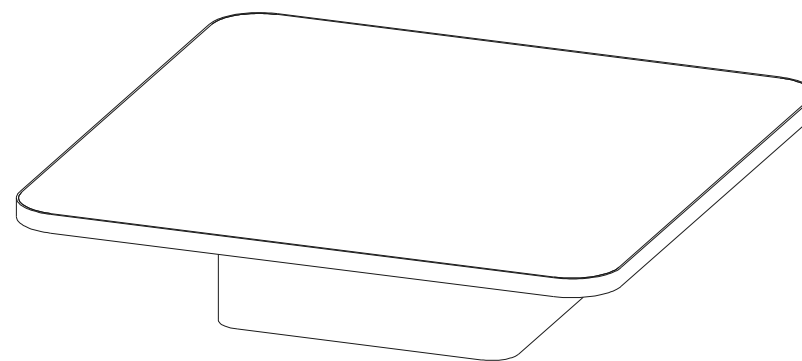

P.BS.MA01 - End Table – L 27.5" H 12.6" P 27.5"

Top in white Carrare ceramic with frame in brass with patina finish, base in linden with lacquer finish (many lacquer colours available).

P.BS.MA01 - Mesa de Rincón – L 70 A 32 P 70 cm

Sobre cerámica Carrare blanco, círculo en latón patinado, patas en tilo lacado (varios colores disponibles).

Collection **BRASSERIE**

rochebobo
PARIS

design Philippe Bouix

Table Basse Carrée – Square Cocktail Table – Mesa de Centro cuadrada

JO320

Collection BRASSERIE

rochebobois
PARIS

design Philippe Bouix

P.BS.MC01 - Table Basse Carrée – L 110 H 27 P 110 cm

Plateau céramique Carrare blanc cerclage en laiton patiné, piètement en tilleul laqué (plusieurs coloris de laque disponibles).

P.BS.MC01 - Square Cocktail Table – L 43.3" H 10.6" P 43.3"

Top in white Carrare ceramic with frame in brass with patina finish, base in linden with lacquer finish (many lacquer colours available).

P.BS.MC01 - Mesa de Centro cuadrada – L 110 A 27 P 110 cm