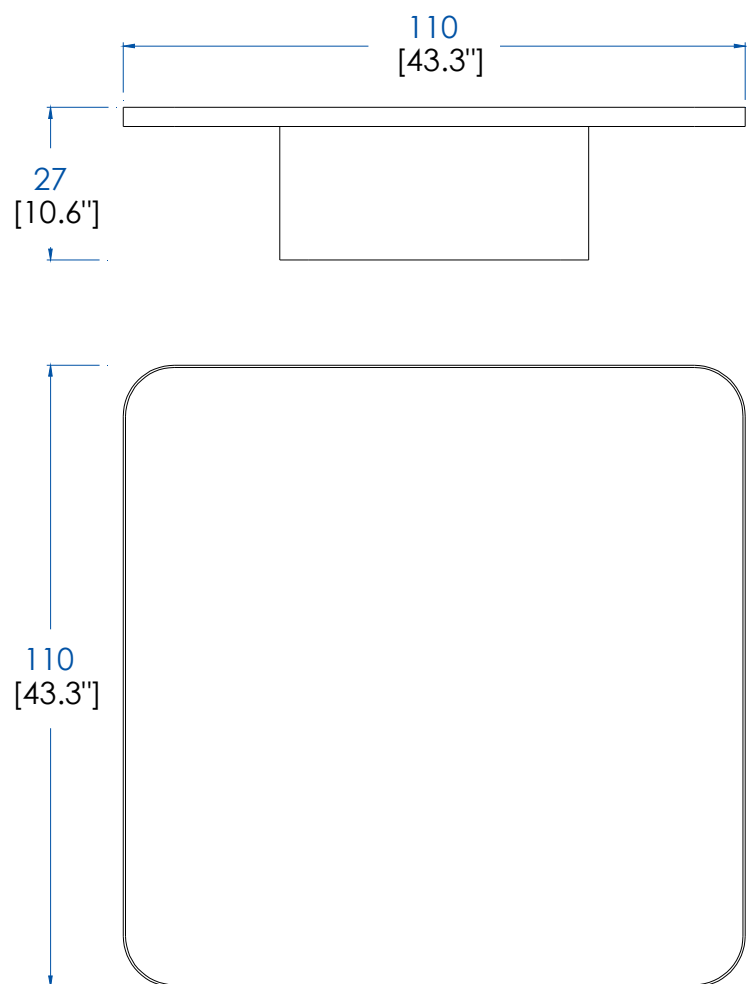

P.BS.MA01 - End Table – L 27.5" H 12.6" P 27.5"

Top in white Carrare ceramic with frame in brass with patina finish, base in linden with lacquer finish (many lacquer colours available).

P.BS.MA01 - Mesa de Rincón – L 70 A 32 P 70 cm

Sobre cerámica Carrare blanco, círculo en latón patinado, patas en tilo lacado (varios colores disponibles).

Collection **BRASSERIE**

rochebobo
PARIS

design Philippe Bouix

Table Basse Carrée – Square Cocktail Table – Mesa de Centro cuadrada

JO320

Collection BRASSERIE

rochebobois
PARIS

design Philippe Bouix

P.BS.MC01 - Table Basse Carrée – L 110 H 27 P 110 cm

Plateau céramique Carrare blanc cerclage en laiton patiné, piètement en tilleul laqué (plusieurs coloris de laque disponibles).

P.BS.MC01 - Square Cocktail Table – L 43.3" H 10.6" P 43.3"

Top in white Carrare ceramic with frame in brass with patina finish, base in linden with lacquer finish (many lacquer colours available).

P.BS.MC01 - Mesa de Centro cuadrada – L 110 A 27 P 110 cm