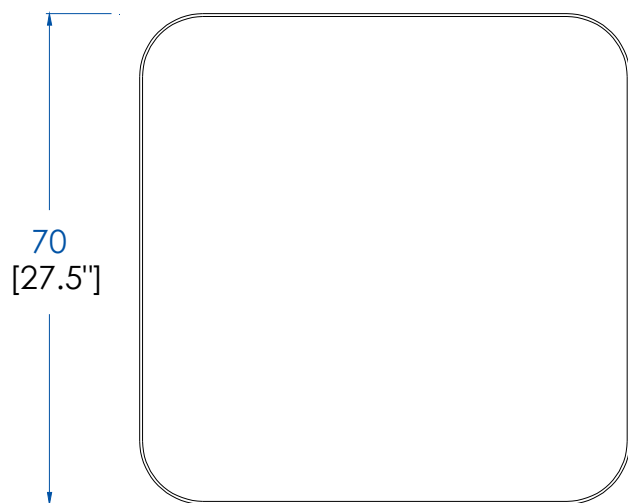

Collection BRASSERIE

design Philippe Bouix

rochebobo
PARIS

JO320

Collection **BRASSERIE**

rochebobo
PARIS

design Philippe Bouix

Bout Canapé – End Table – Mesa de Rincón

JO320

Collection BRASSERIE

rochebobois
PARIS

design Philippe Bouix

P.BS.MA01 - Bout Canapé – L 70 H 32 P 70 cm

Plateau céramique Carrare blanc cerclage en laiton patiné, piètement en tilleul laqué (plusieurs coloris de laque disponibles).

P.BS.MA01 - End Table – L 27.5" H 12.6" P 27.5"

Top in white Carrare ceramic with frame in brass with patina finish, base in linden with lacquer finish (many lacquer colours available).

P.BS.MA01 - Mesa de Rincón – L 70 A 32 P 70 cm

P.BS.MC01 - Square Cocktail Table – L 43.3" H 10.6" P 43.3"

Top in white Carrare ceramic with frame in brass with patina finish, base in linden with lacquer finish (many lacquer colours available).

P.BS.MC01 - Mesa de Centro cuadrada – L 110 A 27 P 110 cm