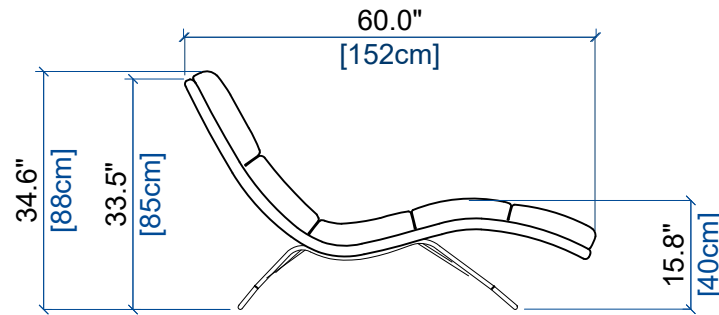

Estructura: Metal
 Suspensión: Cinchas elásticas estrechas de alta resiliencia
 Interior asiento y respaldo: Espuma de poliuretano de alta resiliencia densidad 40 kg/m³ y colchoneta de fibras de poliéster
 Patas: Metal acabado Níquel Negro en la parte superior y Cromado en la parte inferior

Verni Noir mat

Varnished in matte black

Barnizado en negro mate

12 CHAISE LONGUE
LOUNGE CHAIR
CHAISE LONGUE

height: 35.3" [88 cm]
seat height: 16.6" [40 cm]