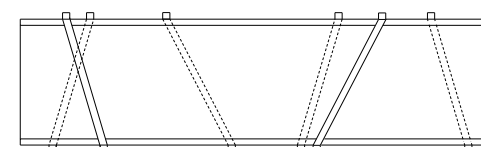

Discrète

design Cecilia ZHANG

rochebobois

Discrète

design Cecilia ZHANG

rochebobois
PARIS

Bibliothèque composée d'une structure en acier laqué (plusieurs coloris) et de 5 étagères en verre trempé épaisseur 12 mm

Bookcase consisting of a lacquered steel structure (many colours available) and 5 shelves in 12mm-thick tempered glass

Libreria composta di una struttura in acciaio laccato (diversi colori) con 5 mensole in vetro temperato spessore 12 mm.

Librero compuesta por una estructura de acero lacado (varios colores) y 5 estantes en vidrio templado de 12 mm

150 - 59¹/₂"

38 - 15"

46 - 18"

54 - 21¹/₄"

46 - 18"

162 - 63³/₄"

46 - 18"