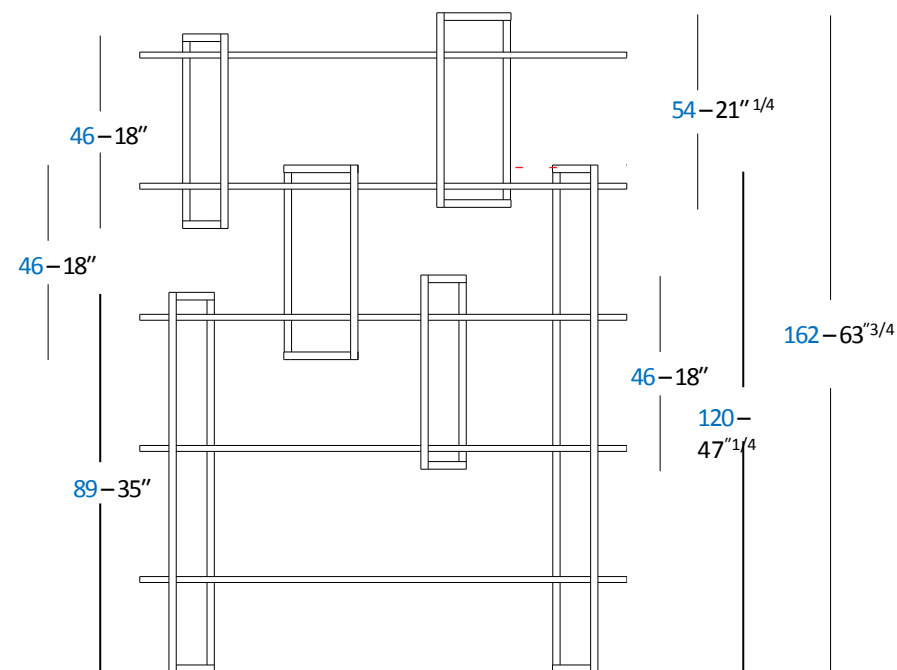

Discrète

design Cecilia ZHANG

rochebobois

Discrète

design Cecilia ZHANG

rochebobois
PARIS

Bibliothèque composée d'une structure en acier laqué (plusieurs coloris) et de 5 étagères en verre trempé épaisseur 12 mm

Bookcase consisting of a lacquered steel structure (many colours available) and 5 shelves in 12mm-thick tempered glass

Libreria composta di una struttura in acciaio laccato (diversi colori) con 5 mensole in vetro temperato spessore 12 mm.

Librero compuesta por una estructura de acero lacado (varios colores) y 5 estantes en vidrio templado de 12 mm

150 - 59¹/₂"

38 - 15"

46 - 18"

54 - 21¹/₄"

46 - 18"

162 - 63³/₄"

46 - 18"

120 -
47¹/₄"

89 - 35"

NA084