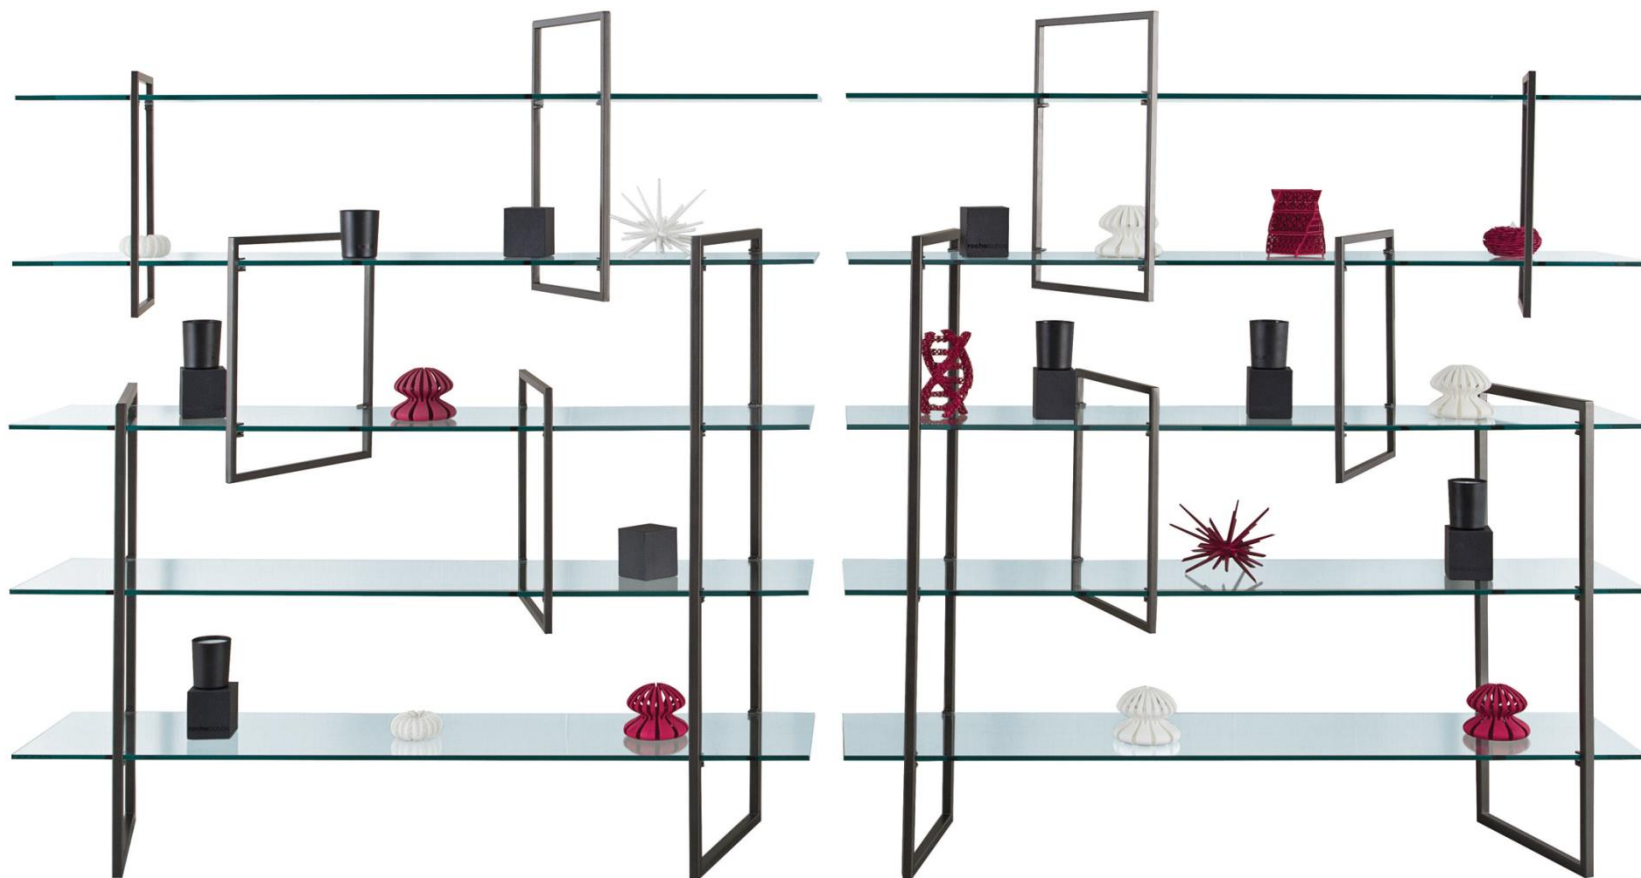

Discrète

design Cecilia ZHANG

rochebobois

Discrète

design Cecilia ZHANG

rochebobois
PARIS

Bibliothèque composée d'une structure en acier laqué (plusieurs coloris) et de 5 étagères en verre trempé épaisseur 12 mm

Bookcase consisting of a lacquered steel structure (many colours available) and 5 shelves in 12mm-thick tempered glass

Libreria composta di una struttura in acciaio laccato (diversi colori) con 5 mensole in vetro temperato spessore 12 mm.

Librero compuesta por una estructura de acero lacado (varios colores) y 5 estantes en vidrio templado de 12 mm

150 - 59¹/₂"

38 - 15"

46 - 18"

54 - 21¹/₄"

46 - 18"

162 - 63³/₄"

46 - 18"

120 -
47¹/₄"

89 - 35"

NA084