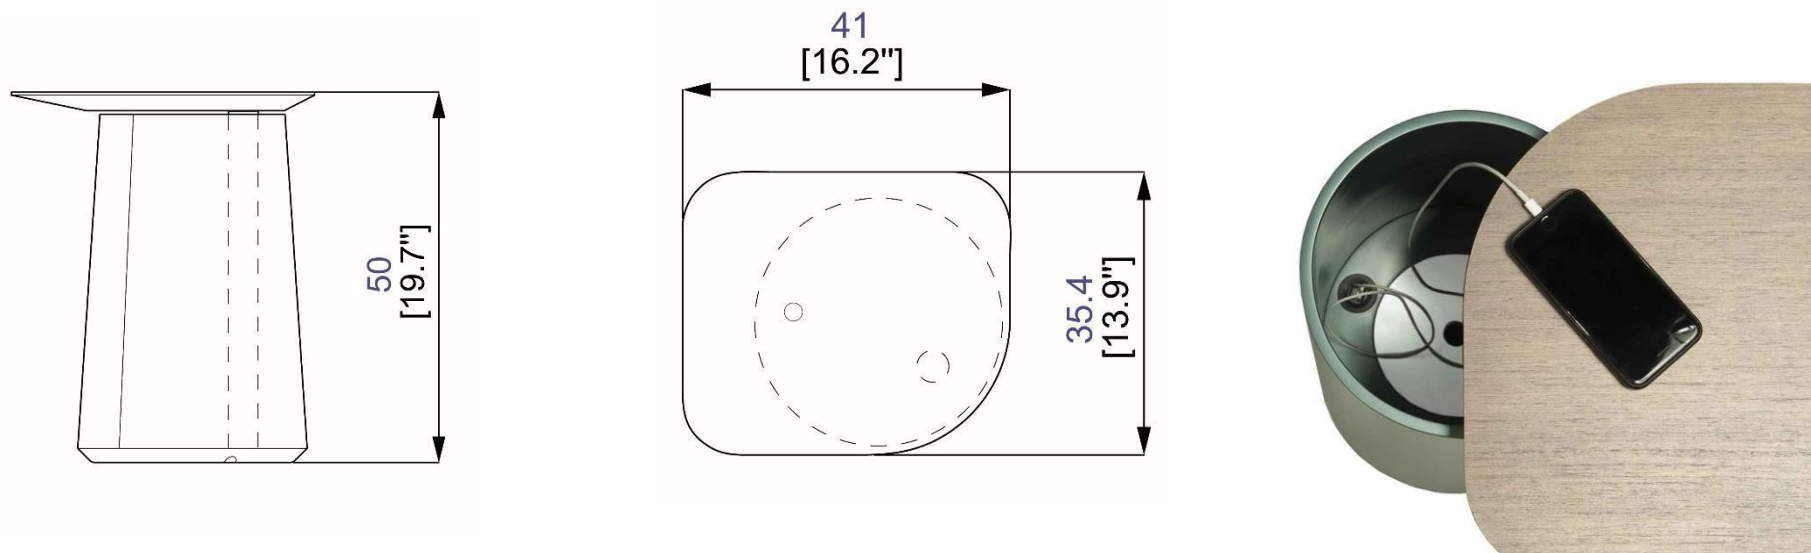

CLIC

design A+A COOREN

rochebobois
PARIS

Guéridon - Pedestal table - Mesita auxiliar

Petit meuble intelligent avec son plateau rotatif, Clic est à la fois un chevet et une desserte de séjour. Il permet de recharger son téléphone mobile par induction (selon modèles), ou traditionnellement avec 2 prises USB, et constitue avec ses deux compartiments intérieurs un rangement idéal pour vos câbles, chargeurs et connectique divers.

Clic is a small, functional piece that works well as either a bedside table or a living room occasional table. The rotating top reveals a mobile charger (either wireless or with two USB sockets depending on model) and two interior compartments that provide adequate storage for your cables, chargers and other personal items.

Pequeño mueble inteligente con su sobre rotativo, Clic es a la vez una mesita de noche y una mesita lateral para la estancia. Permite recargar su teléfono móvil por inducción (según los modelos), o de manera tradicional con sus dos conectores USB, y constituye con sus dos compartimientos interiores el almacenamiento ideal para sus cables, cargadores y diversos conectores.

CLIC

design A+A COOREN

rochebobois
PARIS

Guéridon

Structure en multiplis laqué mat.

Plateau avec système de rotation plaqué chêne teinté ou laque mate avec un dispositif de recharge à induction et espace de rangement compartimenté avec port USB.