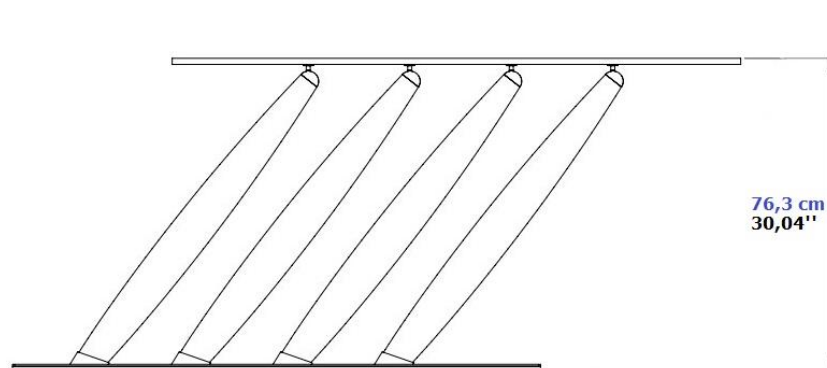

ARIANE

design Studio Roche Bobois

rochebobois
PARIS

Dimensions / Size / Medidas

179,3 x 45 x H. 76,3 cm / 70,60" x 17,72" x H. 30,04"

Console avec jambes en verre soufflé bronze avec socle en verre vert.
Console avec jambes en verre soufflé blanc avec socle en verre blanc.
Console avec jambes en verre cannelé transparent avec socle en chrome.
Plateau en verre 140 x 45 cm extra clair trempé ép. 15 mm.

Console with legs in bronze blown glass and base in green glass.
Console with legs in white blown glass and base in white glass.
Console with legs in transparent fluted glass with chrome base.
Tempered extra clear glass top 140 x 45 cm th. 15 mm.

Consola con piernas en vidrio soplado bronce con base de vidrio verde.
Consola con piernas de vidrio soplado blanco con base de vidrio blanco.
Consola con piernas de vidrio estriado transparente con base cromada.
Sobre de vidrio templado extra claro 140 x 45 cm gr. 15 mm.