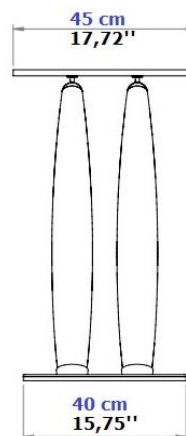

## Dimensions / Size / Medidas

179,3 x 45 x H. 76,3 cm / 70,60" x 17,72" x H. 30,04"

Console avec jambes en verre soufflé bronze avec socle en verre vert.  
Console avec jambes en verre soufflé blanc avec socle en verre blanc.  
Console avec jambes en verre cannelé transparent avec socle en chrome.  
Plateau en verre 140 x 45 cm extra clair trempé ép. 15 mm.

Console with legs in bronze blown glass and base in green glass.  
Console with legs in white blown glass and base in white glass.  
Console with legs in transparent fluted glass with chrome base.  
Tempered extra clear glass top 140 x 45 cm th. 15 mm.

Consola con piernas en vidrio soplado bronce con base de vidrio verde.  
Consola con piernas de vidrio soplado blanco con base de vidrio blanco.  
Consola con piernas de vidrio estriado transparente con base cromada.  
Sobre de vidrio templado extra claro 140 x 45 cm gr. 15 mm.

## Dimensions / Size / Medidas

199,3 x 45 x H. 76,3 cm / 78,47" x 17,72" x H. 30,04"

Console avec jambes en verre soufflé bronze avec socle en verre vert.  
Console avec jambes en verre soufflé blanc avec socle en verre blanc.  
Console avec jambes en verre cannelé transparent avec socle en chrome.  
Plateau en verre 180 x 45 cm extra clair trempé ép. 15 mm.