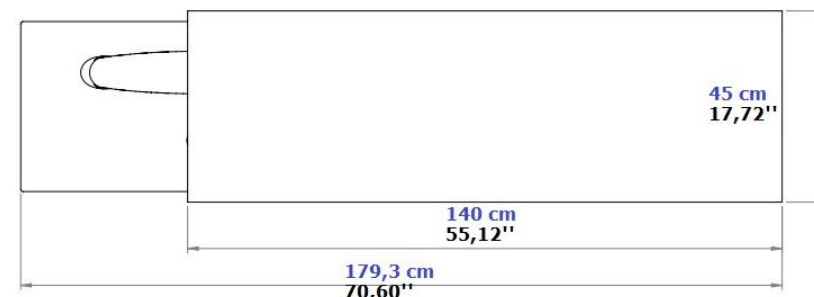

ARIANE

design Studio Roche Bobois

rochebobois
PARIS

Dimensions / Size / Medidas

179,3 x 45 x H. 76,3 cm / 70,60" x 17,72" x H. 30,04"

Console avec jambes en verre soufflé bronze avec socle en verre vert.
Console avec jambes en verre soufflé blanc avec socle en verre blanc.
Console avec jambes en verre cannelé transparent avec socle en chrome.
Plateau en verre 140 x 45 cm extra clair trempé ép. 15 mm.

Console with legs in bronze blown glass and base in green glass.
Console with legs in white blown glass and base in white glass.
Console with legs in transparent fluted glass with chrome base.
Tempered extra clear glass top 140 x 45 cm th. 15 mm.

Consola con piernas en vidrio soplado bronce con base de vidrio verde.
Consola con piernas de vidrio soplado blanco con base de vidrio blanco.
Consola con piernas de vidrio estriado transparente con base cromada.
Sobre de vidrio templado extra claro 140 x 45 cm gr. 15 mm.