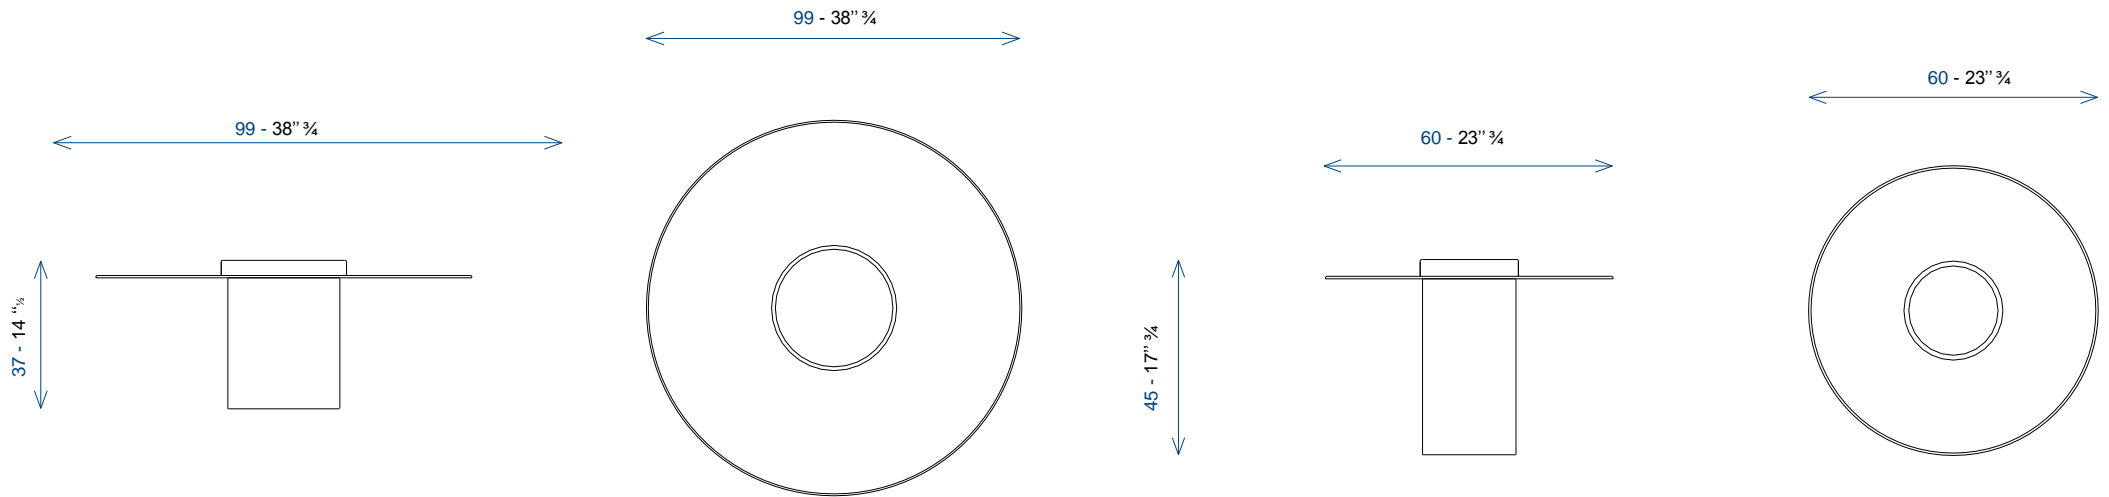

# CANOTIER

design Joel ESCALONA

rochebobois  
PARIS

Table basse - Cocktail table – Mesa de centro

Bout de canapé - End table – Mesa de rincón -

NA084

# CANOTIER

rochebobois  
PARIS

design Joel ESCALONA

**Table basse** : Plateau aluminium tourné et vernis teinté ép. 5mm.  
Base béton sablé et vernis.

**Cocktail table** : Top in 5mm-thick turned aluminium with varnish.  
Base in concrete with varnish and sanded finish.