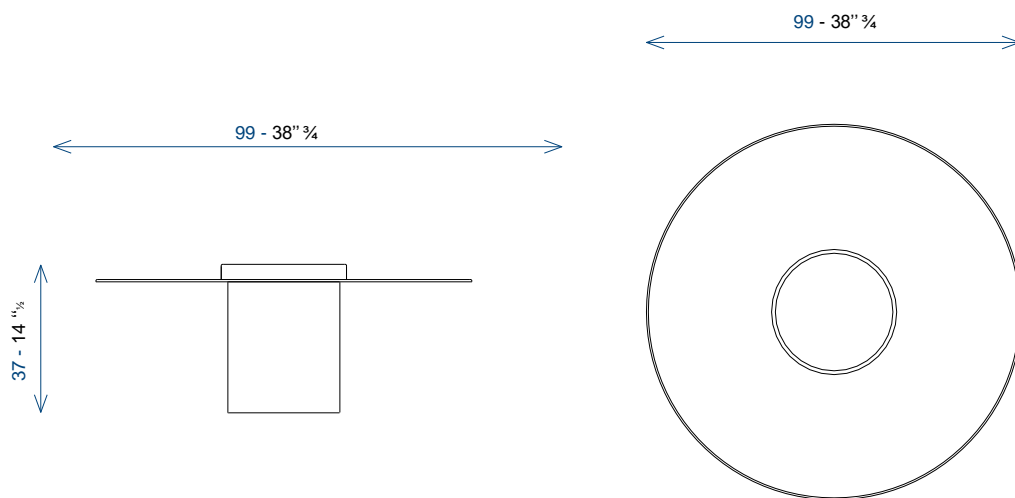

# CANOTIER

design Joel Escalona

**rochebobo**is  
PARIS

**Table basse - Cocktail table – Mesa de centro**

**Bout de canapé - End table – Mesa de rincón -**

NA084

# CANOTIER

design Joel Escalona

**rochebobo**is  
PARIS

**Table basse :** Plateau aluminium tourné et vernis teinté ép. 5mm.  
Base béton sablé et vernis.

**Cocktail table :** Top in 5mm-thick turned aluminium with varnish.  
Base in concrete with varnish and sanded finish.