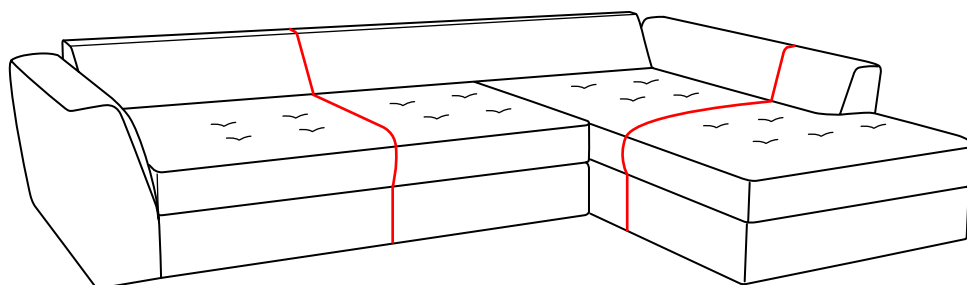

Eléments 93+58 dans les autres tissus

Elements 93+58 upholstered in the other fabrics

Elementos 93+58 en las otras telas