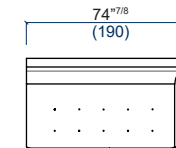

33^{1/8} x 23^{5/8} x 7^{1/8}
(84x60x18)

30 Canapé 3 places
3-seat sofa
Sofá 3 plazas

33 Bâtarde 2.5 places gauche
2.5-seat 1-arm unit left armrest
Batard 2.5 plazas izquierdo

32 Bâtarde 2.5 places droit
2.5-seat 1-arm unit right armrest
Batard 2.5 plazas derecho