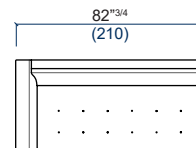

38 Bâtarde 3 places gauche
3-seat 1-arm unit left armrest
Batard 3 plazas izquierdo