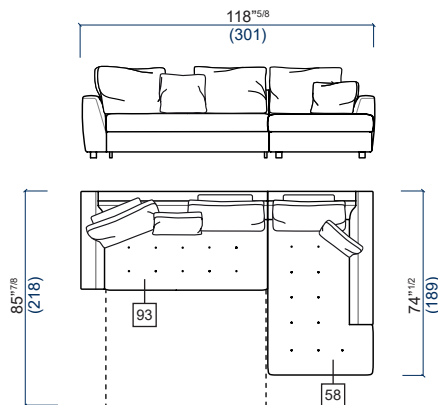

REVERSI

design Sacha LAKIC

rochebobois
PARIS

REVERSI

design Sacha LAKIC

rochebobois
PARIS

93 Bâtard-lit 2,5 places gauche
2.5-seat 1-arm unit bed - Left
Batard-cama 2.5 plazas izquierdo

58 Grande Chaise longue droite avec coffre
Large Lounge chair with storage - Right
Gran Chaise longue derecha con cofre

FICHE TECHNIQUE / TECHNICAL SPECIFICATIONS / FICHA TECNICA:

Structure : Sapin massif, multiplis de pin et panneaux de particules
Structure version convertible : Métal, panneaux de multiplis de pin et de particules
Suspension : Sangles élastiques HR
Sommier : Sommier électro-soudé et sangles élastiques
Garnissage assise canapé/bâtard fixe : Mousse polyuréthane HR densité 35 kg/m³ avec ouate et fibre polyester
Garnissage assise canapé-lit/bâtard-lit : Mousse polyuréthane HR bi-densité 35-40 kg/m³ avec ouate et fibre polyester
Garnissage assise chaise longue fixe : Mousse polyuréthane HR densité 35 kg/m³ avec ouate et fibre polyester
Garnissage assise chaise longue avec coffre : Mousse polyuréthane HR densité 30 kg/m³ avec ouate et fibre polyester
Garnissage dossier : Plumes d'oie et fibre polyester
Matelas : Epaisseur 16 cm en mousse polyuréthane bi-densité 35-35 Hypersoft kg/m³
Piètement : Hêtre massif verni teinté wengé

REVERSI

design Sacha LAKIC

DIMENSIONS MATELAS L x P x H
MATTRESS DIMENSIONS L x W x H
MEDIDAS COLCHON L x A x A

55¹¹/₈ (140) x 74⁷/₈ (190) x 6³/₈ (16)

90 Canapé-lit 3 places
3-seat sofa bed
Sofá-cama 3 plazas