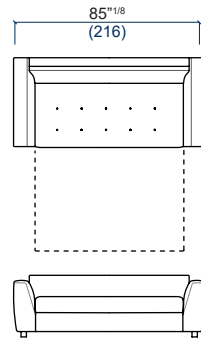

35 Grand Canapé 3 places
Large 3-seat sofa
Gran Sofá 3 plazas

38 Bâtarde 3 places gauche
3-seat 1-arm unit left armrest
Batard 3 plazas izquierdo

37 Bâtarde 3 places droit
3-seat 1-arm unit right armrest
Batard 3 plazas derecho

REVERSI

design Sacha LAKIC

DIMENSIONS MATELAS L x P x H
MATTRESS DIMENSIONS L x W x H
MEDIDAS COLCHON L x A x A

55¹¹/₈ (140) x 74⁷/₈ (190) x 6³/₈ (16)

90 Canapé-lit 3 places
3-seat sofa bed
Sofá-cama 3 plazas

93 Bâtard-lit 2,5 places gauche
2.5-seat 1-arm unit bed - Left
Batard-cama 2.5 plazas izquierdo

92 Bâtard-lit 2,5 places droit
2.5-seat 1-arm unit bed - Right
Batard-cama 2.5 plazas derecho

95 Grand canapé-lit 3 places
Large 3-seat sofa bed
Gran sofá-cama 3 plazas