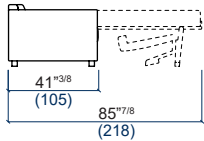

35 Grand Canapé 3 places
Large 3-seat sofa
Gran Sofá 3 plazas

38 Bâtarde 3 places gauche
3-seat 1-arm unit left armrest
Batard 3 plazas izquierdo

37 Bâtarde 3 places droit
3-seat 1-arm unit right armrest
Batard 3 plazas derecho

REVERSI

design Sacha LAKIC

DIMENSIONS MATELAS L x P x H
MATTRESS DIMENSIONS L x W x H
MEDIDAS COLCHON L x A x A

55¹¹/₈ (140) x 74⁷/₈ (190) x 6³/₈ (16)

90 Canapé-lit 3 places
3-seat sofa bed
Sofá-cama 3 plazas