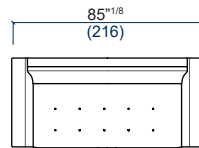

30 Canapé 3 places
3-seat sofa
Sofá 3 plazas