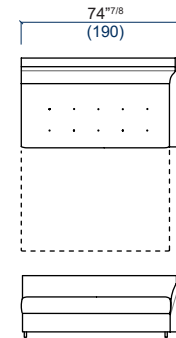

35 Grand Canapé 3 places
Large 3-seat sofa
Gran Sofá 3 plazas

38 Bâtarde 3 places gauche
3-seat 1-arm unit left armrest
Batard 3 plazas izquierdo

37 Bâtarde 3 places droit
3-seat 1-arm unit right armrest
Batard 3 plazas derecho

REVERSI

design Sacha LAKIC

DIMENSIONS MATELAS L x P x H
MATTRESS DIMENSIONS L x W x H
MEDIDAS COLCHON L x A x A

55¹¹/₈ (140) x 74⁷/₈ (190) x 6³/₈ (16)

90 Canapé-lit 3 places
3-seat sofa bed
Sofá-cama 3 plazas

93 Bâtard-lit 2,5 places gauche
2.5-seat 1-arm unit bed - Left
Batard-cama 2.5 plazas izquierdo

92 Bâtard-lit 2,5 places droit
2.5-seat 1-arm unit bed - Right
Batard-cama 2.5 plazas derecho

95 Grand canapé-lit 3 places
Large 3-seat sofa bed
Gran sofá-cama 3 plazas