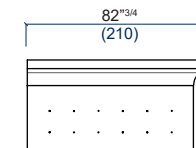

37 Bâtarde 3 places droit
3-seat 1-arm unit right armrest
Batard 3 plazas derecho