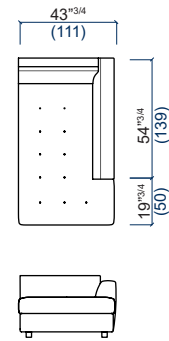

REVERSI

design Sacha LAKIC

DIMENSIONS MATELAS L x P x H
MATTRESS DIMENSIONS L x W x H
MEDIDAS COLCHON L x A x A

55¹¹/₈ (140) x 74⁷/₈ (190) x 6³/₈ (16)

90 Canapé-lit 3 places
3-seat sofa bed
Sofá-cama 3 plazas

98 Bâtard-lit 3 places gauche
3-seat 1-arm unit bed - Left
Batard-cama 3 plazas izquierdo

97 Bâtard-lit 3 places droit
3-seat 1-arm unit bed - Right
Batard-cama 3 plazas derecho

DIMENSIONS MATELAS L x P x H
MATTRESS DIMENSIONS L x W x H
MEDIDAS COLCHON L x A x A

63 (160) x 74⁷/₈ (190) x 6³/₈ (16)

REVERSI

design Sacha LAKIC

57 Grande Chaise longue gauche
Large Lounge chair - Left
Gran Chaise longue izquierda

56 Grande Chaise longue droite
Large Lounge chair - Right
Gran Chaise longue derecha

59 Grande Chaise longue gauche avec coffre
Large Lounge chair with storage - Left
Gran Chaise longue izquierda con cofre

58 Grande Chaise longue droite avec coffre
Large Lounge chair with storage - Right
Gran Chaise longue derecha con cofre