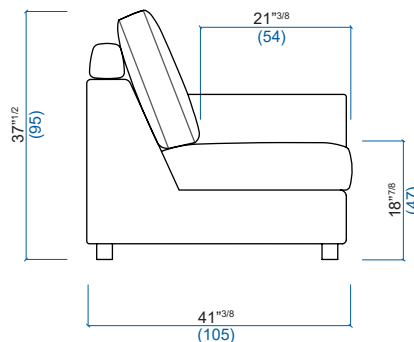

- VERSION FIXE
- FIXED VERSION
- VERSION FIJA