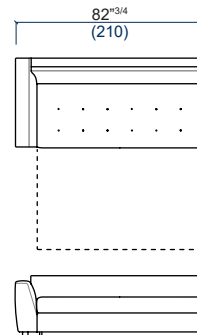

REVERSI

design Sacha LAKIC

DIMENSIONS MATELAS L x P x H
MATTRESS DIMENSIONS L x W x H
MEDIDAS COLCHON L x A x A

55¹¹/₈ (140) x 74⁷/₈ (190) x 6³/₈ (16)

90 Canapé-lit 3 places
3-seat sofa bed
Sofá-cama 3 plazas

93 Bâtard-lit 2,5 places gauche
2.5-seat 1-arm unit bed - Left
Batard-cama 2.5 plazas izquierdo

92 Bâtard-lit 2,5 places droit
2.5-seat 1-arm unit bed - Right
Batard-cama 2.5 plazas derecho

95 Grand canapé-lit 3 places
Large 3-seat sofa bed
Gran sofá-cama 3 plazas

98 Bâtard-lit 3 places gauche
3-seat 1-arm unit bed - Left
Batard-cama 3 plazas izquierdo

97 Bâtard-lit 3 places droit
3-seat 1-arm unit bed - Right
Batard-cama 3 plazas derecho

DIMENSIONS MATELAS L x P x H
MATTRESS DIMENSIONS L x W x H
MEDIDAS COLCHON L x A x A