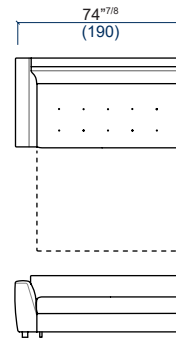

35 Grand Canapé 3 places
Large 3-seat sofa
Gran Sofá 3 plazas

38 Bâtarde 3 places gauche
3-seat 1-arm unit left armrest
Batard 3 plazas izquierdo

37 Bâtarde 3 places droit
3-seat 1-arm unit right armrest
Batard 3 plazas derecho

REVERSI

design Sacha LAKIC

DIMENSIONS MATELAS L x P x H
MATTRESS DIMENSIONS L x W x H
MEDIDAS COLCHON L x A x A

55¹¹/₈ (140) x 74⁷/₈ (190) x 6³/₈ (16)

90 Canapé-lit 3 places
3-seat sofa bed
Sofá-cama 3 plazas

93 Bâtard-lit 2,5 places gauche
2.5-seat 1-arm unit bed - Left
Batard-cama 2.5 plazas izquierdo

92 Bâtard-lit 2,5 places droit
2.5-seat 1-arm unit bed - Right
Batard-cama 2.5 plazas derecho

95 Grand canapé-lit 3 places
Large 3-seat sofa bed
Gran sofá-cama 3 plazas