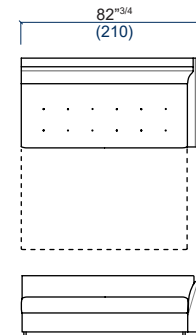

REVERSI

design Sacha LAKIC

DIMENSIONS MATELAS L x P x H
MATTRESS DIMENSIONS L x W x H
MEDIDAS COLCHON L x A x A

55¹¹/₈ (140) x 74⁷/₈ (190) x 6³/₈ (16)

90 Canapé-lit 3 places
3-seat sofa bed
Sofá-cama 3 plazas

93 Bâtard-lit 2,5 places gauche
2.5-seat 1-arm unit bed - Left
Batard-cama 2.5 plazas izquierdo

92 Bâtard-lit 2,5 places droit
2.5-seat 1-arm unit bed - Right
Batard-cama 2.5 plazas derecho

95 Grand canapé-lit 3 places
Large 3-seat sofa bed
Gran sofá-cama 3 plazas

98 Bâtard-lit 3 places gauche
3-seat 1-arm unit bed - Left
Batard-cama 3 plazas izquierdo

97 Bâtard-lit 3 places droit
3-seat 1-arm unit bed - Right
Batard-cama 3 plazas derecho

DIMENSIONS MATELAS L x P x H
MATTRESS DIMENSIONS L x W x H
MEDIDAS COLCHON L x A x A