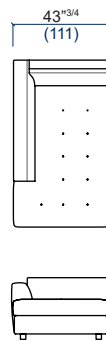

REVERSI

design Sacha LAKIC

DIMENSIONS MATELAS L x P x H
MATTRESS DIMENSIONS L x W x H
MEDIDAS COLCHON L x A x A

55¹¹/₈ (140) x 74⁷/₈ (190) x 6³/₈ (16)

90 Canapé-lit 3 places
3-seat sofa bed
Sofá-cama 3 plazas

98 Bâtard-lit 3 places gauche
3-seat 1-arm unit bed - Left
Batard-cama 3 plazas izquierdo

97 Bâtard-lit 3 places droit
3-seat 1-arm unit bed - Right
Batard-cama 3 plazas derecho

DIMENSIONS MATELAS L x P x H
MATTRESS DIMENSIONS L x W x H
MEDIDAS COLCHON L x A x A

63 (160) x 74⁷/₈ (190) x 6³/₈ (16)

REVERSI

design Sacha LAKIC

57 Grande Chaise longue gauche
Large Lounge chair - Left
Gran Chaise longue izquierda

56 Grande Chaise longue droite
Large Lounge chair - Right
Gran Chaise longue derecha

59 Grande Chaise longue gauche avec coffre
Large Lounge chair with storage - Left
Gran Chaise longue izquierda con cofre

58 Grande Chaise longue droite avec coffre
Large Lounge chair with storage - Right
Gran Chaise longue derecha con cofre