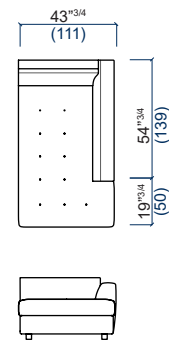

REVERSI

design Sacha LAKIC

DIMENSIONS MATELAS L x P x H
MATTRESS DIMENSIONS L x W x H
MEDIDAS COLCHON L x A x A

55¹¹/₈ (140) x 74⁷/₈ (190) x 6³/₈ (16)

90 Canapé-lit 3 places
3-seat sofa bed
Sofá-cama 3 plazas

98 Bâtard-lit 3 places gauche
3-seat 1-arm unit bed - Left
Batard-cama 3 plazas izquierdo

97 Bâtard-lit 3 places droit
3-seat 1-arm unit bed - Right
Batard-cama 3 plazas derecho

DIMENSIONS MATELAS L x P x H
MATTRESS DIMENSIONS L x W x H
MEDIDAS COLCHON L x A x A

63 (160) x 74⁷/₈ (190) x 6³/₈ (16)

REVERSI

design Sacha LAKIC

57 Grande Chaise longue gauche
Large Lounge chair - Left
Gran Chaise longue izquierda

56 Grande Chaise longue droite
Large Lounge chair - Right
Gran Chaise longue derecha

59 Grande Chaise longue gauche avec coffre
Large Lounge chair with storage - Left
Gran Chaise longue izquierda con cofre

58 Grande Chaise longue droite avec coffre
Large Lounge chair with storage - Right
Gran Chaise longue derecha con cofre