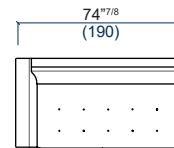

33 Bâtarde 2.5 places gauche
2.5-seat 1-arm unit left armrest
Batard 2.5 plazas izquierdo