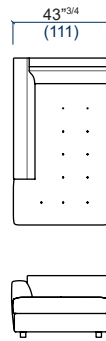

REVERSI

design Sacha LAKIC

DIMENSIONS MATELAS L x P x H
MATTRESS DIMENSIONS L x W x H
MEDIDAS COLCHON L x A x A

55¹¹/₈ (140) x 74⁷/₈ (190) x 6³/₈ (16)

90 Canapé-lit 3 places
3-seat sofa bed
Sofá-cama 3 plazas

93 Bâtard-lit 2,5 places gauche
2.5-seat 1-arm unit bed - Left
Batard-cama 2.5 plazas izquierdo

92 Bâtard-lit 2,5 places droit
2.5-seat 1-arm unit bed - Right
Batard-cama 2.5 plazas derecho

95 Grand canapé-lit 3 places
Large 3-seat sofa bed
Gran sofá-cama 3 plazas

98 Bâtard-lit 3 places gauche
3-seat 1-arm unit bed - Left
Batard-cama 3 plazas izquierdo

97 Bâtard-lit 3 places droit
3-seat 1-arm unit bed - Right
Batard-cama 3 plazas derecho

DIMENSIONS MATELAS L x P x H
MATTRESS DIMENSIONS L x W x H
MEDIDAS COLCHON L x A x A

63 (160) x 74⁷/₈ (190) x 6³/₈ (16)

REVERSI

design Sacha LAKIC

57 Grande Chaise longue gauche
Large Lounge chair - Left
Gran Chaise longue izquierda

56 Grande Chaise longue droite
Large Lounge chair - Right
Gran Chaise longue derecha