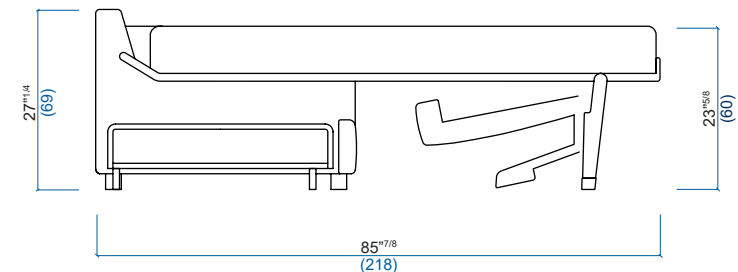

The dimensions below (depth and height of the element, depth and height of the seat cushion, width of the armrests) are the same for all elements.

Las medidas mencionadas (profundidad y altura del elemento, profundidad y altura del asiento, ancho de los apoyabrazos), son comunes a todos los elementos.

ACCOUDOIRS
ARMRESTS
APOYABRAZOS

- VERSION FIXE
- FIXED VERSION
- VERSION FIJA

- VERSION CONVERTIBLE MECANIQUE FERMEE
- SOFA BED VERSION, CLOSED MECHANISME
- VERSION CAMA, MECANISMO CERRADO

- VERSION CONVERTIBLE MECANIQUE OUVERTE
- SOFA BED VERSION, OPEN MECHANISME
- VERSION CAMA, MECANISMO ABIERTO