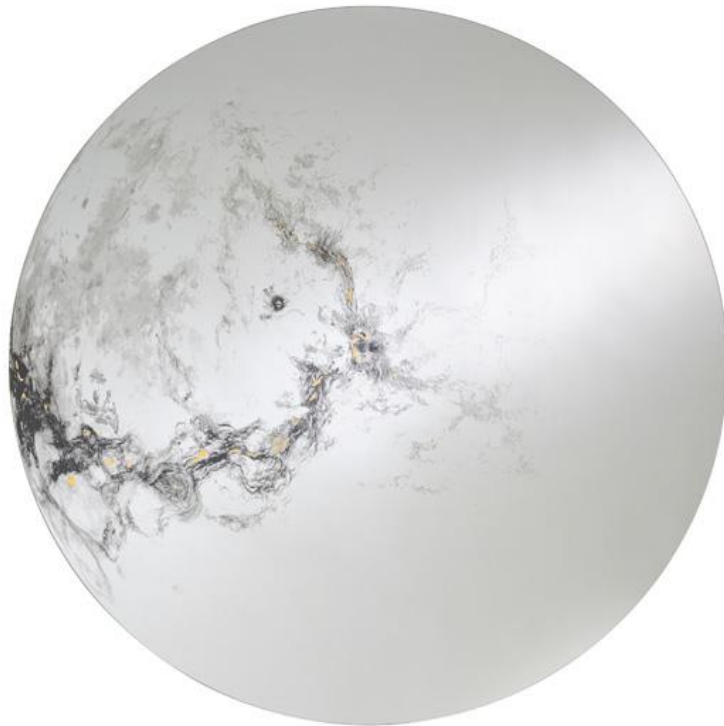

# VENUS miroir - mirror - espejo

# VENUS miroir - mirror - espejo

Ø105 cm [41.3"]

**2820.201**

Miroir rond représentant la planète Vénus. Miroir sérigraphié gris foncé avec des reflets de feuilles dorées métalliques appliquées à la main.

**2820.201**

Round mirror representing the planet Venus. Screen-printed with hand-gilded leaves in metal.

**2820.201**

Espejo redondo representando el planeta Venus. Espejo serigrafiado gris oscuro con reflejos de hojas doradas metálicas aplicadas a mano.