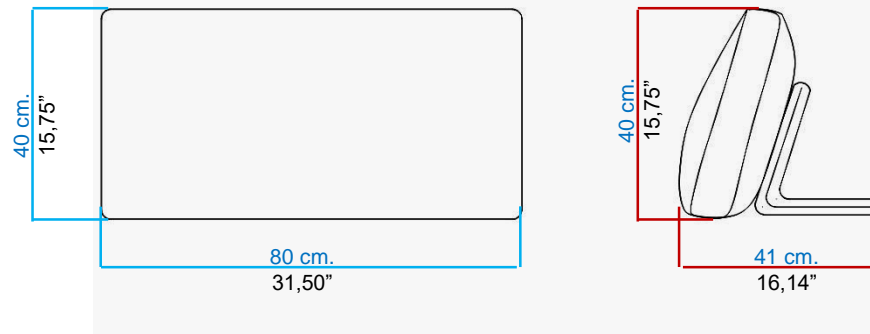

- Éléments disponibles dans 3 Profondeurs : P.120 cm, P.110 cm et P.100 cm
- Elements available in 3 Depths: D.120 cm, D.110 cm and D.100 cm
- Elementos disponibles en 3 Profundidades: P.120 cm, P.110 cm y P.100 cm

VUE DE COTE / SIDE VIEW / VISTA LATERAL

ACCOUDOIR MOBILE
MOBILE ARMREST
APOYABRAZO MÓVIL

COUSSINS DE DOSSIER
BACKREST
COJÍN DE RESPALDO

TABLE D'ORDINATEUR
COMPUTER STAND
MESA DE ORDENADOR