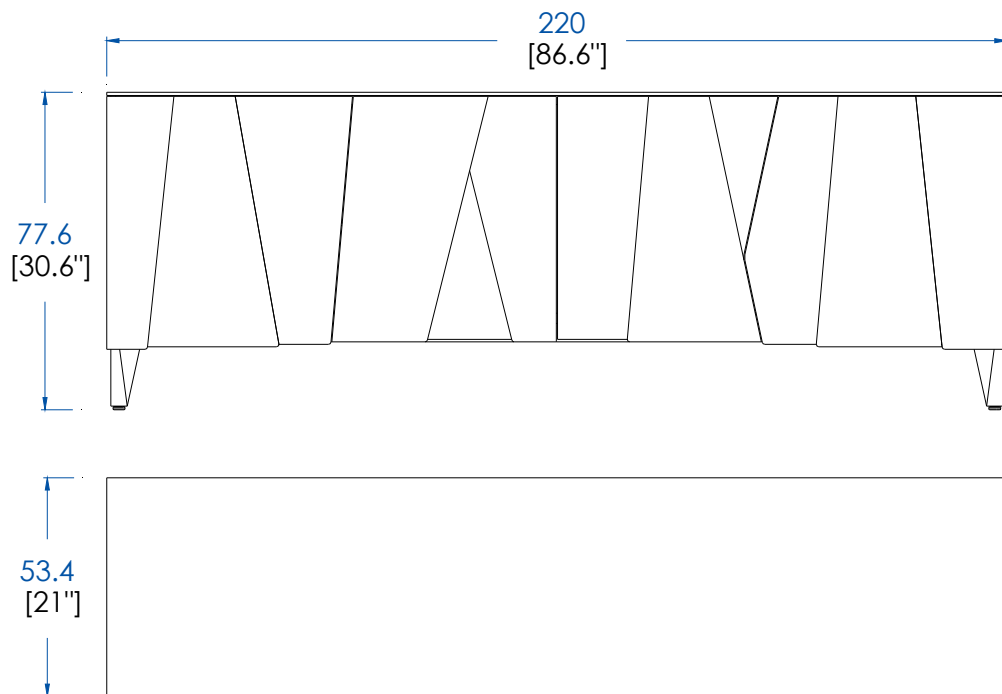

AC321

Collection SCALA

design Bina Baitel

rocheboboiss
PARIS

CTSC.AP02 - Buffet, 4 portes – L 220 H 77.6 P 53.4 cm

4 portes battantes. Structure multiplis plaqué chêne avec chants teinte gris foncé. Intérieur une étagère réglable en verre trempé acidé fumé bronze épaisseur 8mm et une étagère bois amovible avec un tiroir en Panneau de fibres de moyenne densité plaqué avec coulisses touche-lâche et fond tiroir recouvert de tissu aspect cuir.

CTSC.AP02 - Sideboard, 4 doors – L 86.6" H 30.6" P 21"

4 doors. Structure in oak veneer on plywood with stained edges, col. dark grey. Interior with one adjustable shelf in 8mm-thick tempered acid glass with smoked bronze finish and one adjustable wooden shelf with 1 drawer in wood veneer on MDF with touch-latch rails. Bottom of the drawer upholstered in leather-like fabric. Base in solid oak with levellers.

CTSC.AR03 - Vaisselier – L 108 H 124.8 P 46.6 cm

2 portes. Structure multiplis plaqué chêne avec chants teinte gris foncé. Intérieur 2 étagères réglables en verre trempé acide fumé bronze épaisseur 8mm. Pieds chêne massif avec niveleurs.

CTSC.AR03 – Vajillero – L 108 A 124.8 P 46.6 cm

2 puertas. Estructura multilaminada de roble con cantos tintados de gris oscuro. En el interior, 2 estantes regulables de cristal templado al ácido ahumado bronce (grosor 8 mm). Patas de roble macizo con niveladores.