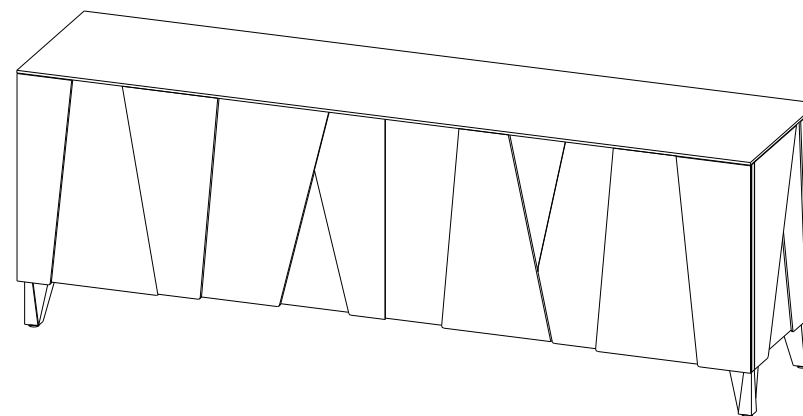

Collection SCALA

design Bina Baitel

rochebobo
PARIS

AC321

Collection SCALA

design Bina Baitel

rochebobois
PARIS

Buffet 4 portes – Sideboard 4 doors – Aparador 4 puertas

AC321

Collection SCALA

design Bina Baitel

rocheboboiss
PARIS

CTSC.AP02 - Buffet, 4 portes – L 220 H 77.6 P 53.4 cm

4 portes battantes. Structure multiplis plaqué chêne avec chants teinte gris foncé. Intérieur une étagère réglable en verre trempé acidé fumé bronze épaisseur 8mm et une étagère bois amovible avec un tiroir en Panneau de fibres de moyenne densité plaqué avec coulisses touche-lâche et fond tiroir recouvert de tissu aspect cuir.

CTSC.AP02 - Sideboard, 4 doors – L 86.6" H 30.6" P 21"

4 doors. Structure in oak veneer on plywood with stained edges, col. dark grey. Interior with one adjustable shelf in 8mm-thick tempered acid glass with smoked bronze finish and one adjustable wooden shelf with 1 drawer in wood veneer on MDF with touch-latch rails. Bottom of the drawer upholstered in leather-like fabric. Base in solid oak with levellers.

CTSC.AP02 - Aparador, 4 puertas – L 220 A 77.6 P 53.4 cm

4 puertas. Estructura multilaminada de roble con cantos tintados de gris oscuro. En el interior, una estante regulable de cristal templado al ácido ahumado bronce (grosor 8 mm) y un estante de madera extraíble con un cajón de MDF chapado con apertura push open. Fondo del cajón recubierto de tela aspecto piel. Patas de roble macizo con niveladores.