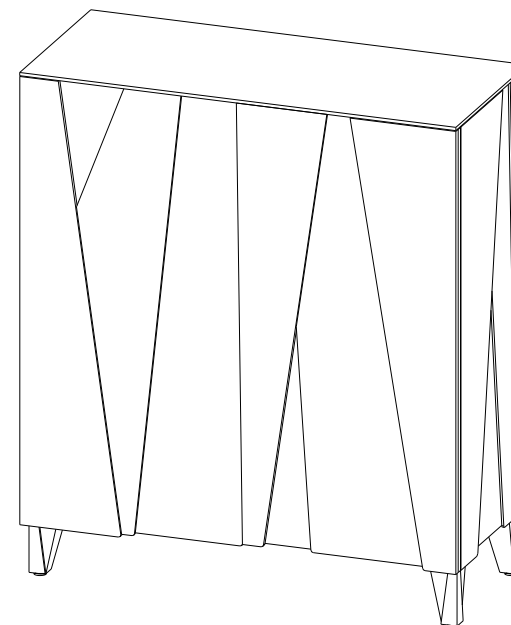

AC321

Collection SCALA

design Bina Baitel

rocheboboiss
PARIS

CTSC.AP02 - Buffet, 4 portes – L 220 H 77.6 P 53.4 cm

4 portes battantes. Structure multiplis plaqué chêne avec chants teinte gris foncé. Intérieur une étagère réglable en verre trempé acidé fumé bronze épaisseur 8mm et une étagère bois amovible avec un tiroir en Panneau de fibres de moyenne densité plaqué avec coulisses touche-lâche et fond tiroir recouvert de tissu aspect cuir.

CTSC.AP02 - Aparador, 4 puertas – L 220 A 77.6 P 53.4 cm

4 puertas. Estructura multilaminada de roble con cantos tintados de gris oscuro. En el interior, una estante regulable de cristal templado al ácido ahumado bronce (grosor 8 mm) y un estante de madera extraíble con un cajón de MDF chapado con apertura push open. Fondo del cajón recubierto de tela aspecto piel. Patas de roble macizo con niveladores.

Collection SCALA

design Bina Baitel

rochebobois
PARIS

Vaisselle – China unit – Vajillero

AC321

Collection SCALA

design Bina Baitel

rochebobois
PARIS

CTSC.AR03 - Vaisselier – L 108 H 124.8 P 46.6 cm

2 portes. Structure multiplis plaqué chêne avec chants teinte gris foncé. Intérieur 2 étagères réglables en verre trempé acide fumé bronze épaisseur 8mm. Pieds chêne massif avec niveleurs.