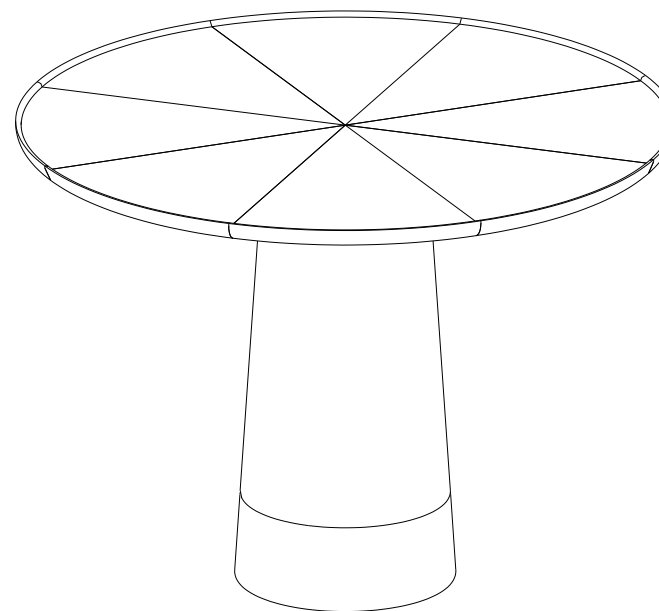

# Collection COLORADO

design Fabrice Berrux

**rochebobo**is  
PARIS

**Table Basse à 1 Plateau – Round Cocktail Table – Mesa de Centro Redonda**

AC321

# Collection COLORADO

design Fabrice Berrux

rocheboboiss  
PARIS

**CTMD.MC20 – Table Basse à 1 Plateau – L 60 H 44 P 60 cm**

Table basse à un plateau avec placage noyer en soleil centré, alaises et pied en noyer massif. Base en marbre Estremoz.