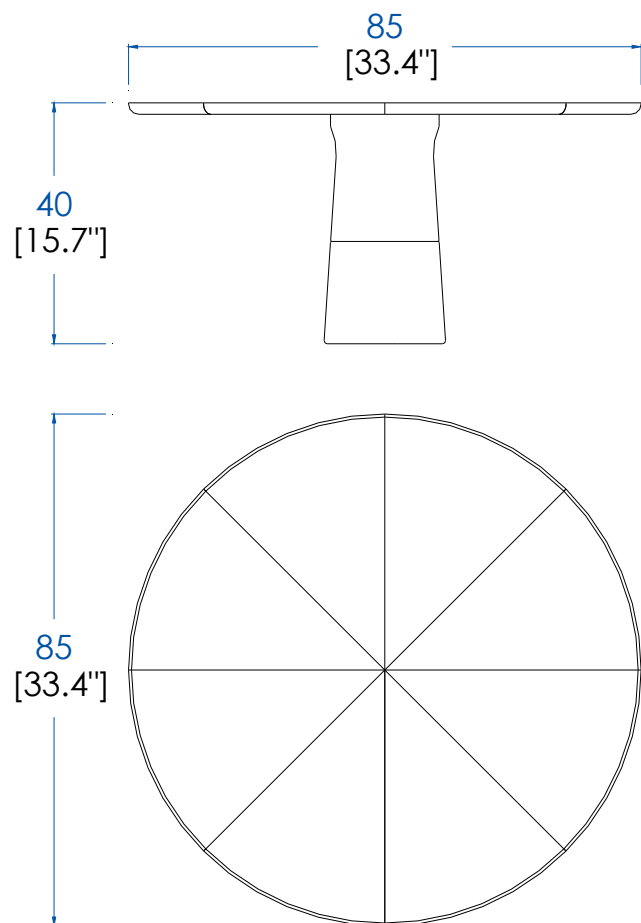

**CTMD.MC17 – Cocktail Table with 2 Tops – L 48.4" H 17.3" P 33.4"**

Cocktail table with 2 tops in walnut veneer with sun-like pattern, frame and legs in solid walnut. Base in Estremoz marble.

**CTMD.MC17 – Mesa de Centro con 2 Sobres – L 123 A 44 P 85 cm**

# Collection COLORADO

design Fabrice Berrux

**rochebobo**is  
PARIS

**Table Basse à 1 Plateau – Cocktail Table – Mesa de Centro**

AC321

# Collection COLORADO

design Fabrice Berrux

rocheboboiss  
PARIS

**CTMD.MC19 – Table Basse à 1 Plateau – L 85 H 40 P 85 cm**

Table basse à un plateau avec placage noyer en soleil centré, alaises et pied en noyer massif. Base en marbre Estremoz.

**CTMD.MC19 – Cocktail Table – L 33.4" H 15.7" P 33.4"**

Cocktail table with top in walnut veneer with sun-like pattern centred, frame and leg in solid walnut. Base in Estremoz marble.

**CTMD.MC19 – Mesa de Centro – L 85 A 40 P 85 cm**