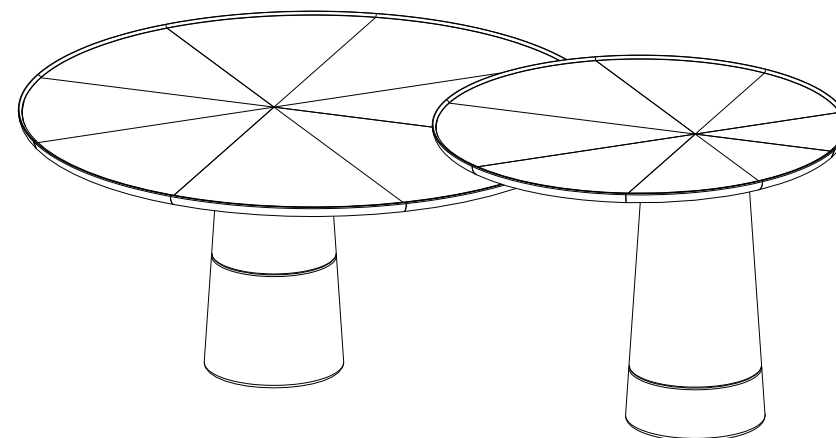

# Collection COLORADO

design Fabrice Berrux

**rochebobois**  
PARIS

**Table basse à 2 plateaux – Cocktail Table with 2 Tops – Mesa de Centro con 2 Sobres**

AC321

# Collection COLORADO

design Fabrice Berrux

rochebobois  
PARIS

**CTMD.MC17 – Ensemble 2 Tables Basses – L 123 H 44 P 85 cm**

Table basse à deux plateaux avec placage Noyer en soleil désaxé. Piétement en Noyer massif et base en marbre Estremoz. Alaises plateau en Noyer américain massif. Noyer naturel ou Noyer Tabac.

**CTMD.MC17 – Cocktail Table with 2 Tops – L 48.4" H 17.3" P 33.4"**

Cocktail table with 2 tops in walnut veneer with sun-like pattern, frame and legs in solid walnut. Base in Estremoz marble.

**CTMD.MC17 – Mesa de Centro con 2 Sobres – L 123 A 44 P 85 cm**