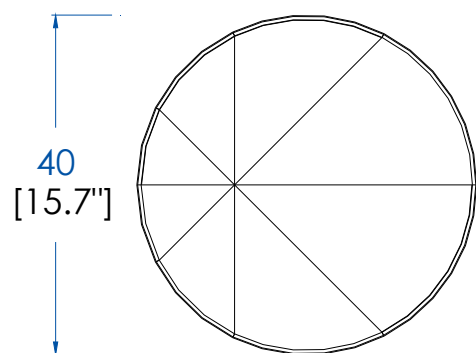

Collection COLORADO

design Fabrice Berrux

rochebobois
PARIS

CTMD.MA08 – Desserte – L 40 H 54 P 40 cm

Desserte plateau avec placage noyer en soleil désaxé. Piétement en Noyer massif et base en marbre Estremoz. Alaises plateau en Noyer américain massif. Noyer naturel ou Noyer Tabac.

CTMD.MA08 – End table – L 15.7" H 21.2" P 15.7"

End table with top in walnut veneer with sun-like pattern, frame and leg in solid walnut. Base in Estremoz marble.

CTMD.MA08 – Mesa de rincón – L 40 A 54 P 40 cm

Mesa de centro sobre con chapado nogal en sol descentrado, pata en nogal macizo. Base en mármol Estremoz.