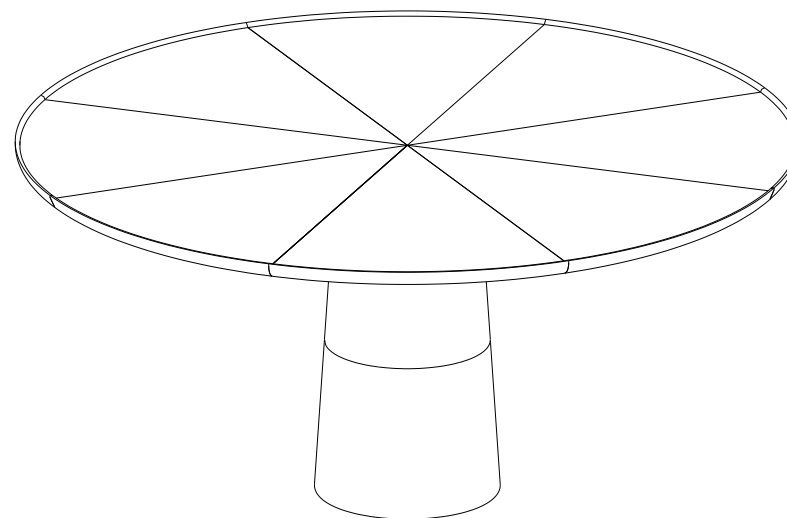

# Collection COLORADO

design Fabrice Berrux

**rochebobo**is  
PARIS

**Table Basse à 1 Plateau – Cocktail Table – Mesa de Centro**

AC321

# Collection COLORADO

design Fabrice Berrux

rocheboboiss  
PARIS

**CTMD.MC19 – Table Basse à 1 Plateau – L 85 H 40 P 85 cm**

Table basse à un plateau avec placage noyer en soleil centré, alaises et pied en noyer massif. Base en marbre Estremoz.