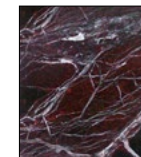

## BAHUT

Pietement marbre Carrare, marbre Marquina, marbre Rosso Levanto ou Travertin.  
Caisse laque métallisée référence Gris foncé, Noir carbone, Acier ou Beige nacré.  
Prise de main noire, aluminium ou Bronze.

## SIDEBORD

Stone legs : Carrara marble, Marquina marble, Rosso Levanto marble or Travertine.  
Box : metalic lacquer reference Gris foncé, Noir carbone, Acier or Beige nacré.  
Handle : black, aluminium or bronze.

## APARADOR

Pies de piedra : mármol Carrara, mármol Marquina, mármol Rosso Levanto or Travertino.  
Caja : laca metálica referencia Gris foncé, Noir carbone, Acier o Beige nacré.  
Agarre : negro, aluminio o bronce.

PIERRE  
STONE  
PIEDRA

Carrare

Marquina

Rosso Levanto

Travertin

LAQUE  
LAQUER  
LACA

Gris foncé

Noir carbone