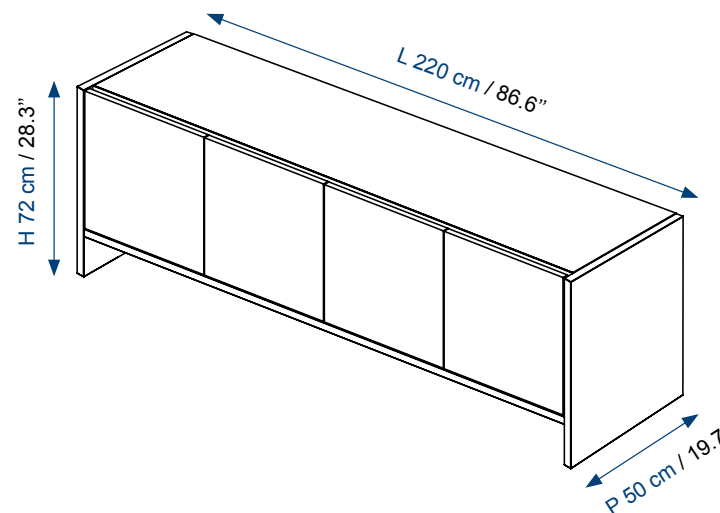

APARADOR

Pies de piedra : mármol Carrara, mármol Marquina, mármol Rosso Levanto or Travertino.
Caja : laca metálica referencia Gris foncé, Noir carbone, Acier o Beige nacré.
Agarre : negro, aluminio o bronce.