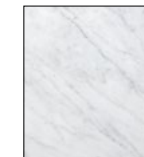

PIERRE
STONE
PIEDRA

Carrare