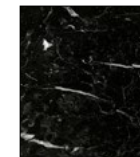

## BAHUT

Pietement marbre Carrare, marbre Marquina, marbre Rosso Levanto ou Travertin.  
Caisse laque métallisée référence Gris foncé, Noir carbone, Acier ou Beige nacré.  
Prise de main noire, aluminium ou Bronze.

## SIDEBORD

Stone legs : Carrara marble, Marquina marble, Rosso Levanto marble or Travertine.  
Box : metalic lacquer reference Gris foncé, Noir carbone, Acier or Beige nacré.  
Handle : black, aluminium or bronze.

## APARADOR

Pies de piedra : mármol Carrara, mármol Marquina, mármol Rosso Levanto or Travertino.  
Caja : laca metálica referencia Gris foncé, Noir carbone, Acier o Beige nacré.  
Agarre : negro, aluminio o bronce.

PIERRE  
STONE  
PIEDRA

Carrare

Marquina

Rosso Levanto

Travertin

LAQUE  
LAQUER  
LACA

Gris foncé

Noir carbone