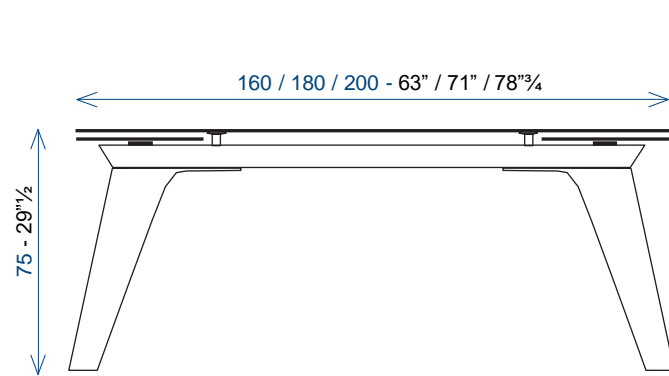

NA084

AGAPE avec allonges

design Sacha LAKIC

rochebobois
PARIS

Table de repas allongeable : Plateau et allonges verre trempé ép.12mm en forme de tonneau, piètement verre courbé ép. 19mm, traverse aluminium poli.

Extendable dining table: Top and extension leaves in 12mm-thick tempered glass, barrel shaped, legs in 19mm-thick curved glass, Crossbars in polished aluminum

Tavolo da pranzo allungabile: Piani vetro temperato sp.12mm, Gambe vetro curvato sp.19mm, fascia alluminio spazzolato

Mesa de comedor con extensiones: sobres en cristal templado espesor 12mm, patas vidrio curvado espesor 19mm, estructura en aluminio pulido.

NA084

AGAPE fixes

design Sacha LAKIC

rochebobois
PARIS

Table de repas fixe : Plateau en verre trempé ép.12mm en forme de tonneau ou rectangulaire , piètement verre courbé ép. 19mm, traverse aluminium poli.

Fixed dining table: Top in 12mm-thick tempered glass, barrel shaped or rectangular, legs in 19mm-thick curved glass, crossbars in polished aluminum.

Tavola da pranzo fissa : Piano di vetro temperato sp.12mm a forma di barile o rettangolare, gambe in vetro curvato sp.19mm, fascia di alluminio spazzolato.