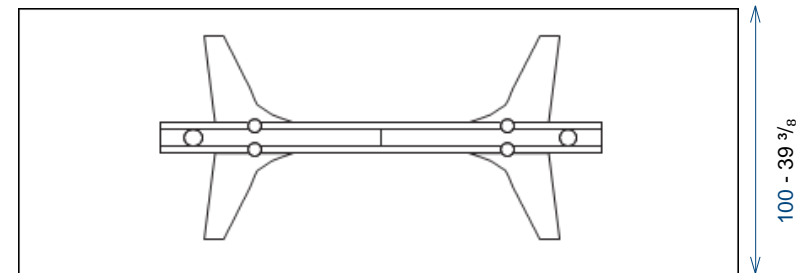

Mesa de comedor con extensiones: sobres en cristal templado espesor 12mm, patas vidrio curvado espesor 19mm, estructura en aluminio pulido.

NA084

AGAPE fixes

design Sacha LAKIC

rochebobois
PARIS

Table de repas fixe : Plateau en verre trempé ép.12mm en forme de tonneau ou rectangulaire , piètement verre courbé ép. 19mm, traverse aluminium poli.

Fixed dining table: Top in 12mm-thick tempered glass, barrel shaped or rectangular, legs in 19mm-thick curved glass, crossbars in polished aluminum.

Tavola da pranzo fissa : Piano di vetro temperato sp.12mm a forma di barile o rettangolare, gambe in vetro curvato sp.19mm, fascia di alluminio spazzolato.