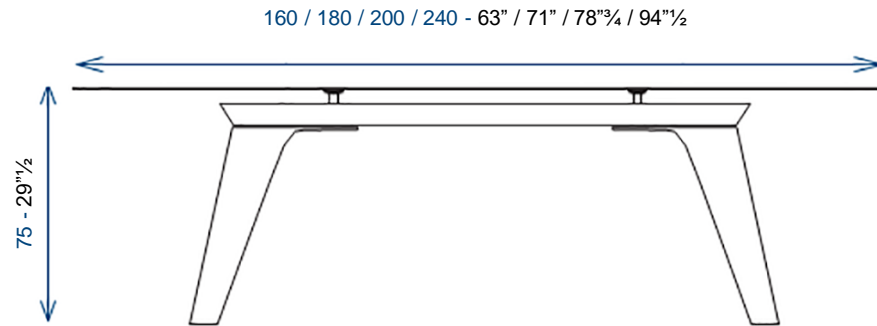

Extendable dining table: Top and extension leaves in 12mm-thick tempered glass, barrel shaped, legs in 19mm-thick curved glass, Crossbars in polished aluminum

Tavolo da pranzo allungabile: Piani vetro temperato sp.12mm, Gambe vetro curvato sp.19mm, fascia alluminio spazzolato

Mesa de comedor con extensiones: sobres en cristal templado espesor 12mm, patas vidrio curvado espesor 19mm, estructura en aluminio pulido.

NA084

AGAPE fixes

design Sacha LAKIC

rochebobois
PARIS

Table de repas fixe : Plateau en verre trempé ép.12mm en forme de tonneau ou rectangulaire , piètement verre courbé ép. 19mm, traverse aluminium poli.

Fixed dining table: Top in 12mm-thick tempered glass, barrel shaped or rectangular, legs in 19mm-thick curved glass, crossbars in polished aluminum.

Tavola da pranzo fissa : Piano di vetro temperato sp.12mm a forma di barile o rettangolare, gambe in vetro curvato sp.19mm, fascia di alluminio spazzolato.

Mesa de comedor fija: sobres en cristal templado espesor 12mm, en forma de barril o rectangular, patas vidrio curvado espesor 19mm, estructura en aluminio pulido.

NA084