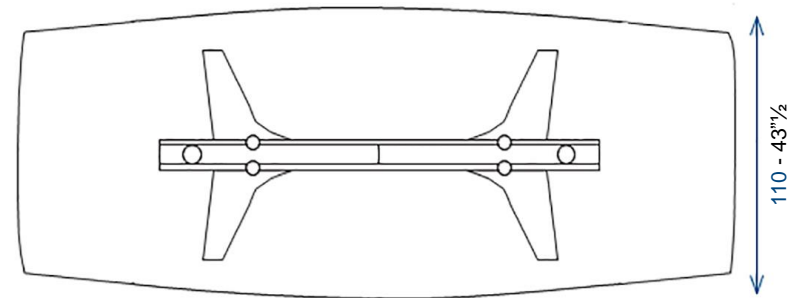

Mesa de comedor con extensiones: sobres en cristal templado espesor 12mm, patas vidrio curvado espesor 19mm, estructura en aluminio pulido.

NA084

AGAPE fixes

design Sacha LAKIC

rochebobois
PARIS

Table de repas fixe : Plateau en verre trempé ép.12mm en forme de tonneau ou rectangulaire , piètement verre courbé ép. 19mm, traverse aluminium poli.

Fixed dining table: Top in 12mm-thick tempered glass, barrel shaped or rectangular, legs in 19mm-thick curved glass, crossbars in polished aluminum.

Tavola da pranzo fissa : Piano di vetro temperato sp.12mm a forma di barile o rettangolare, gambe in vetro curvato sp.19mm, fascia di alluminio spazzolato.