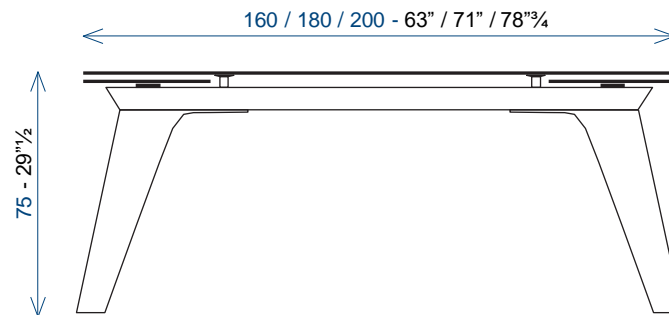

NA084

AGAPE avec allonges

design Sacha LAKIC

rochebobois
PARIS

Table de repas allongeable : Plateau et allonges verre trempé ép.12mm en forme de tonneau, piètement verre courbé ép. 19mm, traverse aluminium poli.

Extendable dining table: Top and extension leaves in 12mm-thick tempered glass, barrel shaped, legs in 19mm-thick curved glass, Crossbars in polished aluminum

Tavolo da pranzo allungabile: Piani vetro temperato sp.12mm, Gambe vetro curvato sp.19mm, fascia alluminio spazzolato

Mesa de comedor con extensiones: sobres en cristal templado espesor 12mm, patas vidrio curvado espesor 19mm, estructura en aluminio pulido.

NA084

AGAPE fixes

design Sacha LAKIC

rochebobois
PARIS

Table de repas fixe : Plateau en verre trempé ép.12mm en forme de tonneau ou rectangulaire , piètement verre courbé ép. 19mm, traverse aluminium poli.

Fixed dining table: Top in 12mm-thick tempered glass, barrel shaped or rectangular, legs in 19mm-thick curved glass, crossbars in polished aluminum.

Tavola da pranzo fissa : Piano di vetro temperato sp.12mm a forma di barile o rettangolare, gambe in vetro curvato sp.19mm, fascia di alluminio spazzolato.