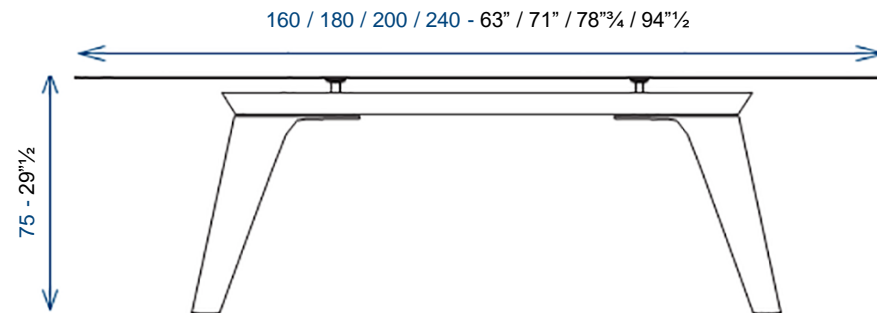

Extendable dining table: Top and extension leaves in 12mm-thick tempered glass, barrel shaped, legs in 19mm-thick curved glass, Crossbars in polished aluminum

Tavolo da pranzo allungabile: Piani vetro temperato sp.12mm, Gambe vetro curvato sp.19mm, fascia alluminio spazzolato

Mesa de comedor con extensiones: sobres en cristal templado espesor 12mm, patas vidrio curvado espesor 19mm, estructura en aluminio pulido.

NA084

AGAPE fixes

design Sacha LAKIC

rochebobois
PARIS

Table de repas fixe : Plateau en verre trempé ép.12mm en forme de tonneau ou rectangulaire , piètement verre courbé ép. 19mm, traverse aluminium poli.

Fixed dining table: Top in 12mm-thick tempered glass, barrel shaped or rectangular, legs in 19mm-thick curved glass, crossbars in polished aluminum.

Tavola da pranzo fissa : Piano di vetro temperato sp.12mm a forma di barile o rettangolare, gambe in vetro curvato sp.19mm, fascia di alluminio spazzolato.

Mesa de comedor fija: sobres en cristal templado espesor 12mm, en forma de barril o rectangular, patas vidrio curvado espesor 19mm, estructura en aluminio pulido.

NA084