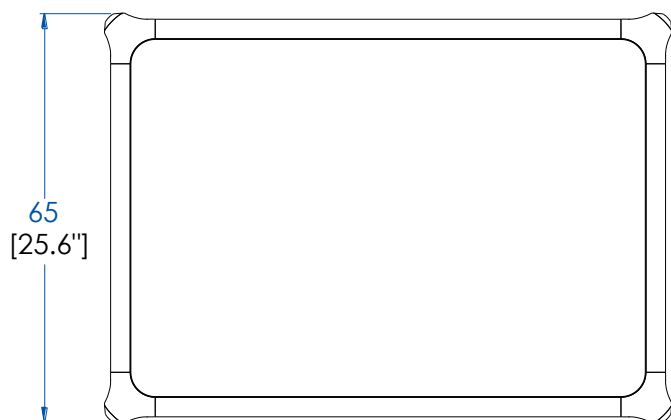

CTBR.MA01NVF - Bout de canapé – L 90 H 38 P 65 cm

Bout de canapé, structure en noyer massif, plateau en verre fumé acide épaisseur 8 mm.
Fabrication européenne

CTBR.MA01NVF - End table – L 35,43" H 14,96" P 25,59"

End table with structure in solid walnut, top in 8mm-thick smoked acid glass.
Manufactured in Europe

CTBR.MA01NVF - Mesa de rincón

Mesa de rincón con estructura en nogal macizo, sobre de cristal ahumado al ácido (grosor 8mm)
Fabricación europea.