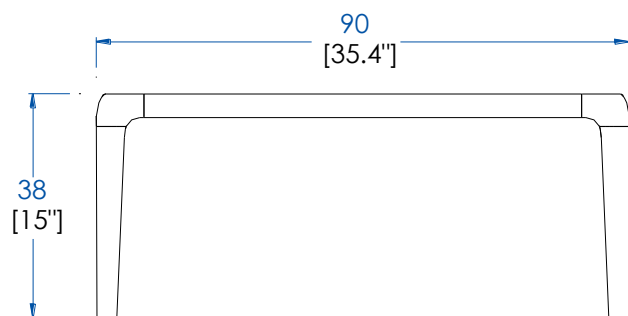

Bout de Canapé – End Table – Mesa de Rincón

Collection BRIO Noyer

rochebobois
PARIS

design Sacha Lakic

CTBR.MA01NK - Bout de canapé – L 90 H 38 P 65 cm

Bout de canapé, structure en noyer massif, plateau en céramique aspect marbre.
Fabrication européenne