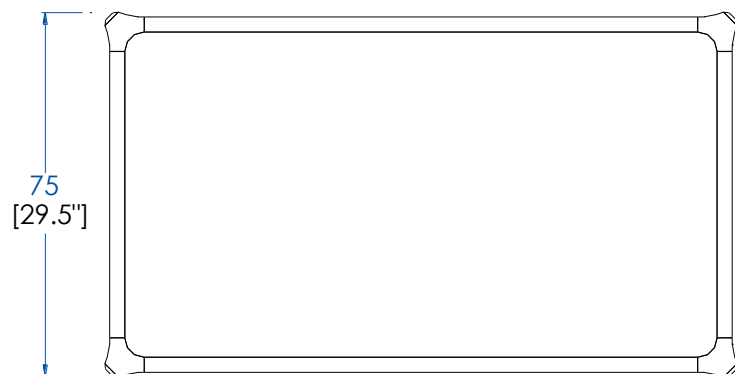

# Collection BRIO Noyer

rochebobois  
PARIS

design Sacha Lakic

**CTBR.MC02NK - Table basse rectangulaire – L 130 H 32 P 75 cm**

Table basse, structure en noyer massif, plateau en céramique aspect marbre.  
Fabrication européenne