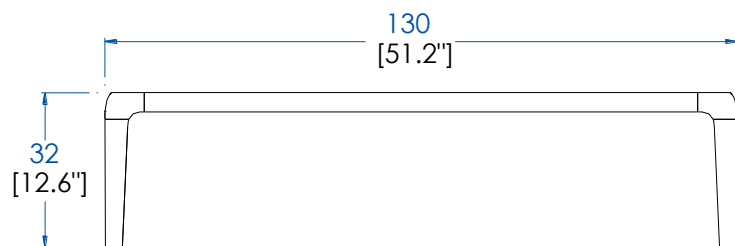

# Collection BRIO Noyer

rochebobois  
PARIS

design Sacha Lakic

**CTBR.MC02NK - Table basse rectangulaire – L 130 H 32 P 75 cm**

Table basse, structure en noyer massif, plateau en céramique aspect marbre.  
Fabrication européenne