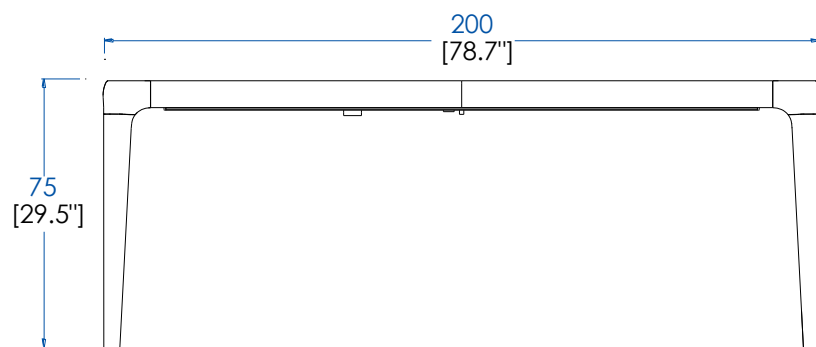

# Collection BRIO Noyer

rochebobois  
PARIS

design Sacha Lakic

**CTBR.MS01NK - Table de repas rectangulaire - avec allonge – L 200 H 75 P 100 cm**

Table repas avec 1 allonge automatique de 60cm, structure en noyer massif, plateau céramique aspect marbre.

Fabrication européenne

**CTBR.MS01NK - Rectangular dining table - with extension Leaf – L 78,74" H 29,53" P 39,37"**

Dining table with one 60cm extension leaf, structure in solid walnut, fixed top in marble-like ceramic. Manufactured in Europe.