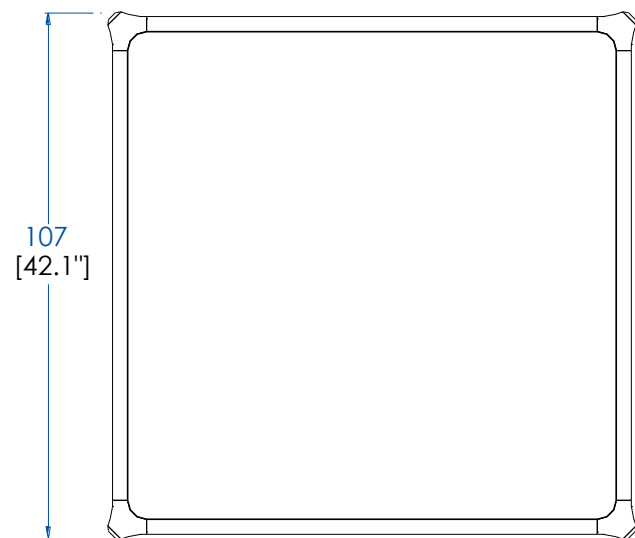

# Collection BRIO Noyer

rochebobois  
PARIS

design Sacha Lakic

**CTBR.MC01NK - Table basse carrée** – L 107 H 32 P 107 cm

Table basse, structure en noyer massif, plateau en céramique aspect marbre.  
Fabrication européenne