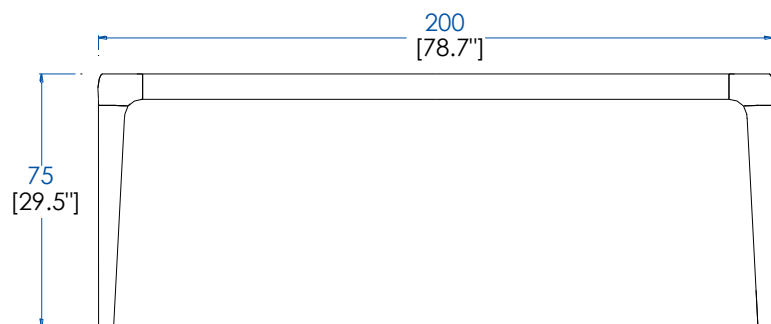

Collection BRIO Noyer

rochebobo
PARIS

design Sacha Lakic

CTBR.MS01FNK - Table de repas rectangulaire - sans allonge – L 200 H 75 P 100 cm

Table repas fixe, structure en noyer massif, plateau fixe en céramique aspect marbre.
Fabrication européenne

CTBR.MS01FNK - Rectangular dining table – without extension leaf – L 78,74" H 29,53" P 39,37"

Fixed dining table with structure in solid walnut, fixed top in marble-like ceramic.
Manufactured in Europe.