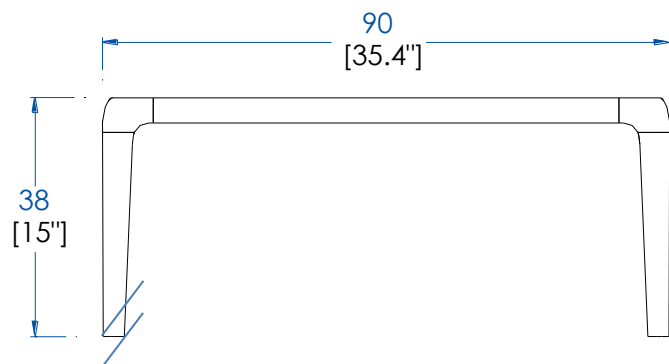

Collection BRIO Noyer

rochebobois
PARIS

design Sacha Ladic

CTBR.MA01NV - Bout de canapé – L 90 H 38 P 65 cm

Bout de canapé, structure en noyer massif, plateau en verre fumé bronze.
Fabrication européenne

CTBR.MA01NV - End table – L 35,43" H 14,96" P 25,59"

End table with structure in solid walnut, top in 8mm-thick smoked bronze.
Manufactured in Europe

CTBR.MA01NV - Mesa de rincón

Mesa de rincón con estructura en nogal macizo, sobre de cristal ahumado bronce.
Fabricación europea.