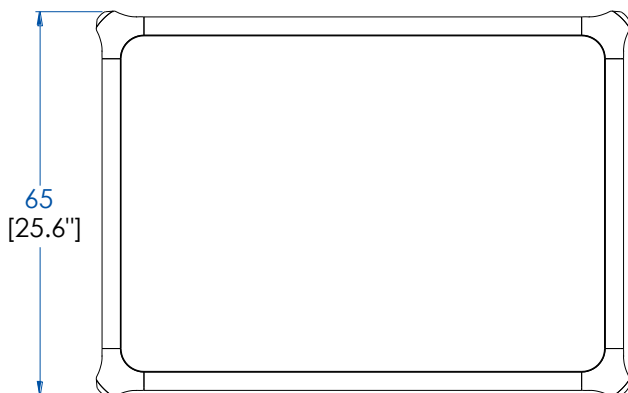

**CTBR.MA01NK - End table – L 35,43" H 14,96" P 25,59"**

End table with structure in solid walnut, top in marble-like ceramic.  
Manufactured in Europe

**CTBR.MA01NK - Mesa de rincón**

Mesa de rincón con estructura en nogal macizo, sobre en cerámica aspecto mármol.  
Fabricación europea.