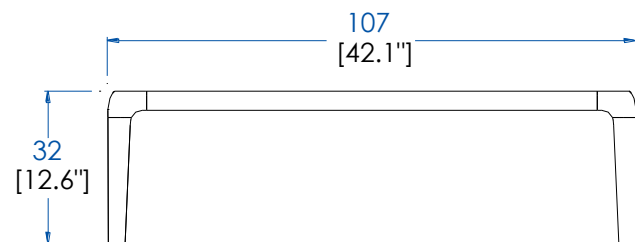

# Collection BRIO Noyer

rochebobois  
PARIS

design Sacha Lakic

**CTBR.MC01NK - Table basse carrée** – L 107 H 32 P 107 cm

Table basse, structure en noyer massif, plateau en céramique aspect marbre.  
Fabrication européenne