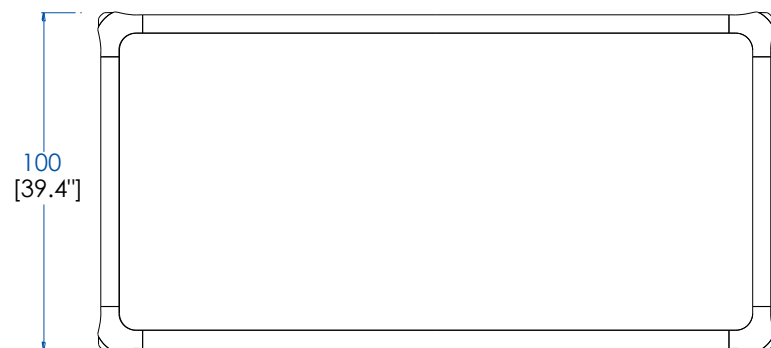

**CTBR.MS01NK - Mesa de comedor rectangular – con extensión**

Mesa de comedor con 1 extensión automática de 60 cm, estructura de nogal macizo, sobre cerámica aspecto mármol.

Fabricación europea.

# Collection BRIO Noyer

rochebobo  
PARIS

design Sacha Lakic

**CTBR.MS01FNK - Table de repas rectangulaire - sans allonge** – L 200 H 75 P 100 cm

Table repas fixe, structure en noyer massif, plateau fixe en céramique aspect marbre.  
Fabrication européenne

**CTBR.MS01FNK - Rectangular dining table – without extension leaf** – L 78,74" H 29,53" P 39,37"

Fixed dining table with structure in solid walnut, fixed top in marble-like ceramic.  
Manufactured in Europe.