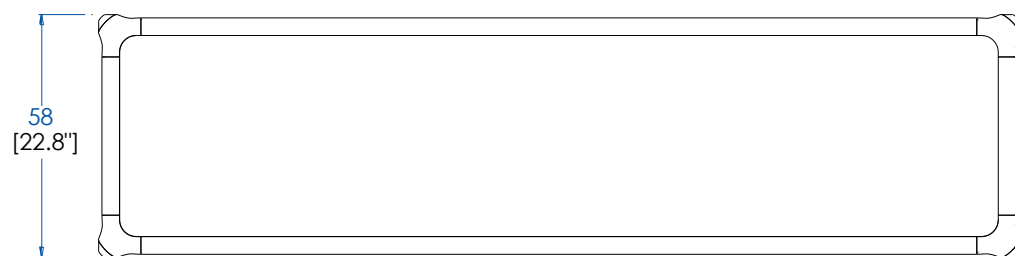

## CTBR.AP01NK – Buffet – L 220 H 72 P 58 cm

Buffet 4 portes, 1 tiroir, structure en noyer massif, façades et côtés en plaqué noyer sur panneaux de fibres de moyenne densité, intérieur 2 étagères en verre épaisseur 8 mm. Plateau céramique aspect marbre.

## CTBR.AP01NK - Sideboard – L 86,61" H 28,35" P 22,83"

Sideboard with 4 doors, 1 drawer. Structure in solid walnut, facades and sides in walnut veneer, interior with two 8mm-thick glass shelves. Top in marble-like ceramic.