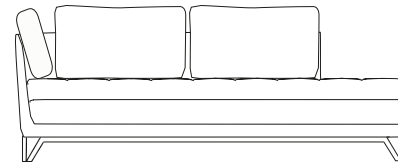

CSI Méridienne Gauche
Meridienne Left
Meridienne Izquierda
78.3"
[199cm]

37.1"
[94cm]

16.1"
[41cm]
30.7"
[78cm]