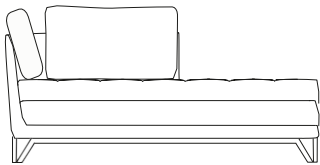

X Canapé 3-4 places
3-4-Seat sofa
Sofà 3-4 plazas

98.4"
[250cm]

37.1"
[94cm]

16.1"
[41cm]
30.7"
[78cm]

LITTORAL II

design Philippe BOUIX

rochebobois
PARIS

CSP Petite Méridienne Gauche
Small Meridienne Left
Pequeña Meridienne Izquierda
61.8"
[157cm]