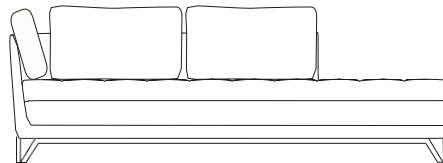

CSX Méridienne Gauche
Meridienne Left
Meridienne Izquierda
86.6"
[220cm]