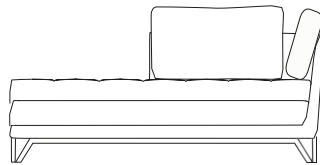

CDP Petite Méridienne Droite
Small Meridienne Right
Pequeña Meridienne Derecha
61.8"
[157cm]