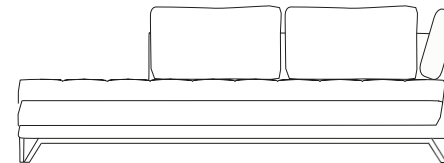

CDX Méridienne Droite
Meridienne Right
Meridienne Derecha
86.6"
[220cm]

37.1"
[94cm]

16.1"
[41cm]
30.7"
[78cm]