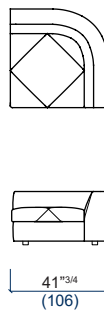

38A Bâtard 3 places gauche
3-seat 1-arm unit left armrest
Batard 3 plazas izquierdo

37A Bâtard 3 places droit
3-seat 1-arm unit right armrest
Batard 3 plazas derecho

33B Bâtard 2.5 places gauche
2.5-seat 1-arm unit left armrest
Batard 2.5 plazas izquierdo

32B Bâtard 2.5 places droit
2.5-seat 1-arm unit right armrest
Batard 2.5 plazas derecho

38B Bâtard 3 places gauche
3-seat 1-arm unit left armrest
Batard 3 plazas izquierdo

37B Bâtard 3 places droit
3-seat 1-arm unit right armrest
Batard 3 plazas derecho

PREFACE

design Studio ROCHE BOBOIS

rochebobois
PARIS

50 Angle carré
Square corner
Angulo cuadrado

53A Chaise longue gauche
Lounge chair - Left
Chaise longue izquierda

52A Chaise longue droite
Lounge chair - Right
Chaise longue derecha

70 Angle arrondi
Round corner
Angulo redondeado

53B Chaise longue gauche
Lounge chair - Left
Chaise longue izquierda

52B Chaise longue droite
Lounge chair - Right
Chaise longue derecha

59A Grande Chaise longue gauche
Large Lounge chair - Left
Gran Chaise longue izquierda