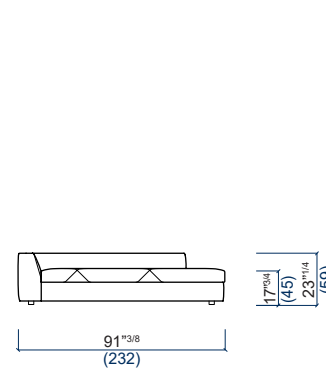

67B Grand Angle/Méridienne gauche
Large Corner/Meridienne - Left
Gran Angulo/Meridienne izquierdo