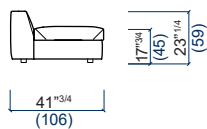

59B Grande Chaise longue gauche
Large Lounge chair - Left
Gran Chaise longue izquierda

58B Grande Chaise longue droite
Large Lounge chair - Right
Gran Chaise longue derecha

67B Grand Angle/Méridienne gauche
Large Corner/Meridienne - Left
Gran Angulo/Meridienne izquierdo

66B Grand Angle/Méridienne droit
Large Corner/Meridienne - Right
Gran Angulo/Meridienne derecho

19A Grande Chauffeuse gauche
Large armless chair - Left
Gran Chauffeuse izquierda

24A Banquette 2 places
2-seat armless sofa
Banqueta 2 plazas

29A Banquette 3 places gauche
3-seat armless sofa- Left
Banqueta 3 plazas izquierda

34A Banquette 3-4 places
3-4-seat armless sofa
Banqueta 3-4 plazas

19B Grande Chauffeuse droite
Large armless chair - Right
Gran Chauffeuse derecha