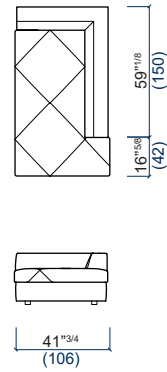

58B Grande Chaise longue droite
Large Lounge chair - Right
Gran Chaise longue derecha