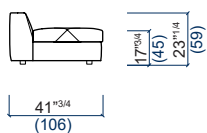

58A Grande Chaise longue droite
Large Lounge chair - Right
Gran Chaise longue derecha

67A Grand Angle/Méridienne gauche
Large Corner/Meridienne - Left
Gran Angulo/Meridienne izquierdo

66A Grand Angle/Méridienne droit
Large Corner/Meridienne - Right
Gran Angulo/Meridienne derecho

59B Grande Chaise longue gauche
Large Lounge chair - Left
Gran Chaise longue izquierda

58B Grande Chaise longue droite
Large Lounge chair - Right
Gran Chaise longue derecha

67B Grand Angle/Méridienne gauche
Large Corner/Meridienne - Left
Gran Angulo/Meridienne izquierdo

66B Grand Angle/Méridienne droit
Large Corner/Meridienne - Right
Gran Angulo/Meridienne derecho

19A Grande Chauffeuse gauche
Large armless chair - Left
Gran Chauffeuse izquierda

24A Banquette 2 places
2-seat armless sofa
Banqueta 2 plazas