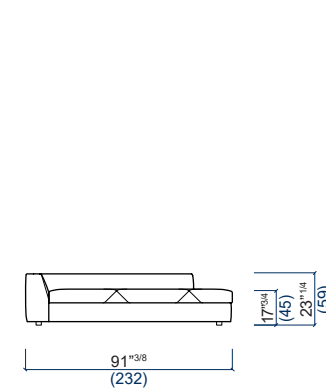

70 Angle arrondi
Round corner
Angulo redondeado

53B Chaise longue gauche
Lounge chair - Left
Chaise longue izquierda

52B Chaise longue droite
Lounge chair - Right
Chaise longue derecha

59A Grande Chaise longue gauche
Large Lounge chair - Left
Gran Chaise longue izquierda

58A Grande Chaise longue droite
Large Lounge chair - Right
Gran Chaise longue derecha

67A Grand Angle/Méridienne gauche
Large Corner/Meridienne - Left
Gran Angulo/Meridienne izquierdo

66A Grand Angle/Méridienne droit
Large Corner/Meridienne - Right
Gran Angulo/Meridienne derecho

59B Grande Chaise longue gauche
Large Lounge chair - Left
Gran Chaise longue izquierda

58B Grande Chaise longue droite
Large Lounge chair - Right
Gran Chaise longue derecha

67B Grand Angle/Méridienne gauche
Large Corner/Meridienne - Left
Gran Angulo/Meridienne izquierdo