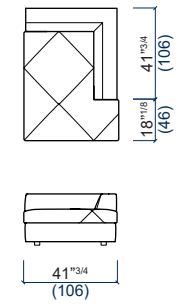

38A Bâtard 3 places gauche
3-seat 1-arm unit left armrest
Batard 3 plazas izquierdo

37A Bâtard 3 places droit
3-seat 1-arm unit right armrest
Batard 3 plazas derecho

33B Bâtard 2.5 places gauche
2.5-seat 1-arm unit left armrest
Batard 2.5 plazas izquierdo

32B Bâtard 2.5 places droit
2.5-seat 1-arm unit right armrest
Batard 2.5 plazas derecho

38B Bâtard 3 places gauche
3-seat 1-arm unit left armrest
Batard 3 plazas izquierdo

37B Bâtard 3 places droit
3-seat 1-arm unit right armrest
Batard 3 plazas derecho

PREFACE

design Studio ROCHE BOBOIS

rochebobois
PARIS

50 Angle carré
Square corner
Angulo cuadrado

53A Chaise longue gauche
Lounge chair - Left
Chaise longue izquierda

52A Chaise longue droite
Lounge chair - Right
Chaise longue derecha