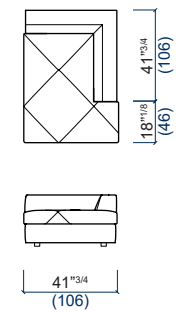

67A Grand Angle/Méridienne gauche
Large Corner/Meridienne - Left
Gran Angulo/Meridienne izquierdo

66A Grand Angle/Méridienne droit
Large Corner/Meridienne - Right
Gran Angulo/Meridienne derecho

52B Chaise longue droite
Lounge chair - Right
Chaise longue derecha