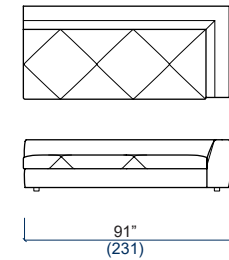

- 45** Grand pouf rectangulaire
Large rectangular ottoman
Gran pouf rectangular

33A Bâtard 2.5 places gauche
2.5-seat 1-arm unit left armrest
Batard 2.5 plazas izquierdo

32A Bâtard 2.5 places droit
2.5-seat 1-arm unit right armrest
Batard 2.5 plazas derecho

38A Bâtard 3 places gauche
3-seat 1-arm unit left armrest
Batard 3 plazas izquierdo

37A Bâtard 3 places droit
3-seat 1-arm unit right armrest
Batard 3 plazas derecho

33B Bâtard 2.5 places gauche
2.5-seat 1-arm unit left armrest
Batard 2.5 plazas izquierdo

32B Bâtard 2.5 places droit
2.5-seat 1-arm unit right armrest
Batard 2.5 plazas derecho

38B Bâtard 3 places gauche
3-seat 1-arm unit left armrest
Batard 3 plazas izquierdo

37B Bâtard 3 places droit
3-seat 1-arm unit right armrest
Batard 3 plazas derecho