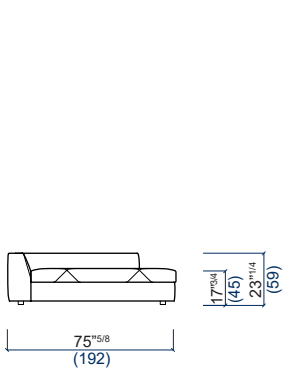

32B Bâtard 2.5 places droit
2.5-seat 1-arm unit right armrest
Batard 2.5 plazas derecho

38B Bâtard 3 places gauche
3-seat 1-arm unit left armrest
Batard 3 plazas izquierdo

37B Bâtard 3 places droit
3-seat 1-arm unit right armrest
Batard 3 plazas derecho

PREFACE

design Studio ROCHE BOBOIS

rochebobois
PARIS

50 Angle carré
Square corner
Angulo cuadrado

53A Chaise longue gauche
Lounge chair - Left
Chaise longue izquierda

52A Chaise longue droite
Lounge chair - Right
Chaise longue derecha

70 Angle arrondi
Round corner
Angulo redondeado

53B Chaise longue gauche
Lounge chair - Left
Chaise longue izquierda

52B Chaise longue droite
Lounge chair - Right
Chaise longue derecha

59A Grande Chaise longue gauche
Large Lounge chair - Left
Gran Chaise longue izquierda

58A Grande Chaise longue droite
Large Lounge chair - Right
Gran Chaise longue derecha

67A Grand Angle/Méridienne gauche
Large Corner/Meridienne - Left
Gran Angulo/Meridienne izquierdo

66A Grand Angle/Méridienne droit
Large Corner/Meridienne - Right
Gran Angulo/Meridienne derecho