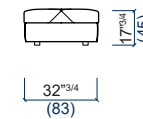

93³/₄
(238)

- 36** Canapé 5 places (en 2 parties)
5-seat sofa (in 2 parts)
Sofá 5 plazas (en 2 partes)

116⁵/₈
(296)

- 40** Pouf carré
Square ottoman
Puf cuadrado

- 41** Pouf rectangulaire
Rectangular ottoman
Puf rectangular

- 45** Grand pouf rectangulaire
Large rectangular ottoman
Gran pouf rectangular

33A Bâtard 2.5 places gauche
2.5-seat 1-arm unit left armrest
Batard 2.5 plazas izquierdo

32A Bâtard 2.5 places droit
2.5-seat 1-arm unit right armrest
Batard 2.5 plazas derecho