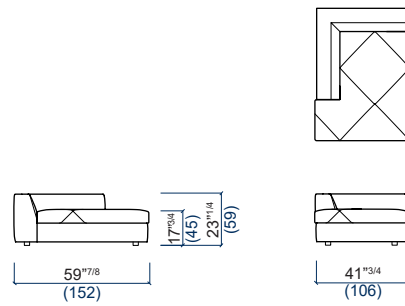

32B Bâtard 2.5 places droit
2.5-seat 1-arm unit right armrest
Batard 2.5 plazas derecho

38B Bâtard 3 places gauche
3-seat 1-arm unit left armrest
Batard 3 plazas izquierdo

37B Bâtard 3 places droit
3-seat 1-arm unit right armrest
Batard 3 plazas derecho

PREFACE

design Studio ROCHE BOBOIS

rochebobois
PARIS

50 Angle carré
Square corner
Angulo cuadrado

53A Chaise longue gauche
Lounge chair - Left
Chaise longue izquierda

52A Chaise longue droite
Lounge chair - Right
Chaise longue derecha