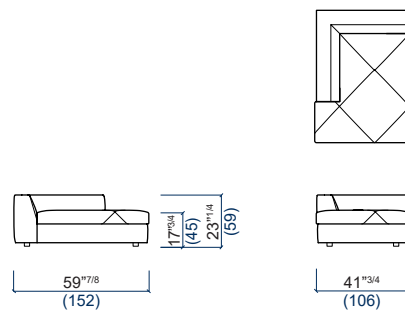

32B Bâtard 2.5 places droit
2.5-seat 1-arm unit right armrest
Batard 2.5 plazas derecho

38B Bâtard 3 places gauche
3-seat 1-arm unit left armrest
Batard 3 plazas izquierdo

37B Bâtard 3 places droit
3-seat 1-arm unit right armrest
Batard 3 plazas derecho

PREFACE

design Studio ROCHE BOBOIS

rochebobois
PARIS

50 Angle carré
Square corner
Angulo cuadrado

53A Chaise longue gauche
Lounge chair - Left
Chaise longue izquierda

52A Chaise longue droite
Lounge chair - Right
Chaise longue derecha

70 Angle arrondi
Round corner
Angulo redondeado

53B Chaise longue gauche
Lounge chair - Left
Chaise longue izquierda

52B Chaise longue droite
Lounge chair - Right
Chaise longue derecha

59A Grande Chaise longue gauche
Large Lounge chair - Left
Gran Chaise longue izquierda