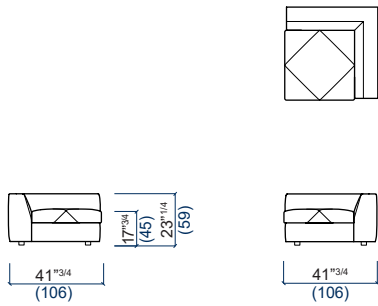

38A Bâtard 3 places gauche
3-seat 1-arm unit left armrest
Batard 3 plazas izquierdo

37A Bâtard 3 places droit
3-seat 1-arm unit right armrest
Batard 3 plazas derecho

33B Bâtard 2.5 places gauche
2.5-seat 1-arm unit left armrest
Batard 2.5 plazas izquierdo

32B Bâtard 2.5 places droit
2.5-seat 1-arm unit right armrest
Batard 2.5 plazas derecho

38B Bâtard 3 places gauche
3-seat 1-arm unit left armrest
Batard 3 plazas izquierdo

37B Bâtard 3 places droit
3-seat 1-arm unit right armrest
Batard 3 plazas derecho

PREFACE

design Studio ROCHE BOBOIS

rochebobois
PARIS

50 Angle carré
Square corner
Angulo cuadrado

53A Chaise longue gauche
Lounge chair - Left
Chaise longue izquierda

52A Chaise longue droite
Lounge chair - Right
Chaise longue derecha