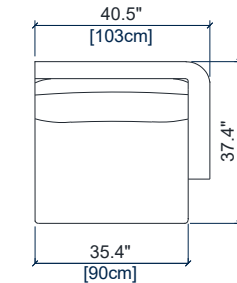

## ÉLÉMENTS INDÉPENDANTS / INDEPENDENT ELEMENTS / ELEMENTOS INDEPENDIENTES 1/1 \*

S38

BATARD GRANDE VAGUE GAUCHE INEPEP.  
INDEP.LARGE WAVE UNIT LEFT  
BATARD IZQUIERDO INDEP. GRAN CURVA

height: 30.3" [77 cm]  
seat height: 17.3" [44 cm]  
arm width: 5.1" [13 cm]

S39

BATARD GRANDE VAGUE DROIT INEPEP.  
INDEP.LARGE WAVE UNIT RIGHT  
BATARD DERECHO INDEP.GRAN CURVA

height: 30.3" [77 cm]  
seat height: 17.3" [44 cm]  
arm width: 5.1" [13 cm]

S29

BATARD 1 PL.ACC.GAUCHE INEPEP.  
INDEP.1-SEAT 1-ARM UNIT LEFT ARM.  
BATARD 1 PL.APOY.IZQ.INDEP.

height: 30.3" [77 cm]  
seat height: 17.3" [44 cm]  
arm width: 5.1" [13 cm]

S28

BATARD 1 PL.ACC.DROIT INEPEP.  
INDEP.1-SEAT 1-ARM UNIT RIGHT ARM.  
BATARD 1 PL.APOY.DER.INDEP.

height: 30.3" [77 cm]  
seat height: 17.3" [44 cm]  
arm width: 5.1" [13 cm]

height: 30.3" [77 cm]  
seat height: 17.3" [44 cm]

S24

ANGLE ROND INEPEP.GAUCHE  
INDEP.ROUND CORNER LEFT  
ANGULO CURVO IZQ.INDEP.

height: 30.3" [77 cm]  
seat height: 17.3" [44 cm]

S25

ANGLE ROND INEPEP.DROIT  
INDEP.ROUND CORNER RIGHT  
ANGULO CURVO DER.INDEP.