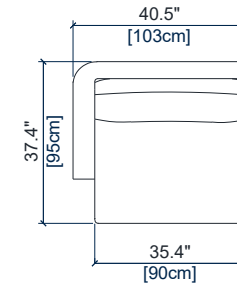

## ÉLÉMENTS INDÉPENDANTS / INDEPENDENT ELEMENTS / ELEMENTOS INDEPENDIENTES 1/1 \*

S38

BATARD GRANDE VAGUE GAUCHE INEPEP.  
INDEP.LARGE WAVE UNIT LEFT  
BATARD IZQUIERDO INDEP. GRAN CURVA

height: 30.3" [77 cm]  
seat height: 17.3" [44 cm]  
arm width: 5.1" [13 cm]

S39

BATARD GRANDE VAGUE DROIT INEPEP.  
INDEP.LARGE WAVE UNIT RIGHT  
BATARD DERECHO INDEP.GRAN CURVA

height: 30.3" [77 cm]  
seat height: 17.3" [44 cm]  
arm width: 5.1" [13 cm]

S29

BATARD 1 PL.ACC.GAUCHE INEPEP.  
INDEP.1-SEAT 1-ARM UNIT LEFT ARM.  
BATARD 1 PL.APOY.IZQ.INDEP.

height: 30.3" [77 cm]  
seat height: 17.3" [44 cm]  
arm width: 5.1" [13 cm]

S28

BATARD 1 PL.ACC.DROIT INEPEP.  
INDEP.1-SEAT 1-ARM UNIT RIGHT ARM.  
BATARD 1 PL.APOY.DER.INDEP.

height: 30.3" [77 cm]  
seat height: 17.3" [44 cm]  
arm width: 5.1" [13 cm]

height: 30.3" [77 cm]  
seat height: 17.3" [44 cm]

S24

ANGLE ROND INEPEP.GAUCHE  
INDEP.ROUND CORNER LEFT  
ANGULO CURVO IZQ.INDEP.

height: 30.3" [77 cm]  
seat height: 17.3" [44 cm]

S25

ANGLE ROND INEPEP.DROIT  
INDEP.ROUND CORNER RIGHT  
ANGULO CURVO DER.INDEP.