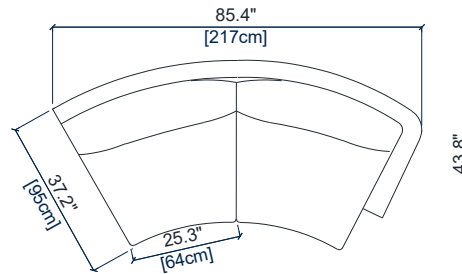

PETIT FAUTEUIL  
SMALL ARMCHAIR  
SILLON PEQUEÑO

height: 30.3" [77 cm]  
seat height: 17.3" [44 cm]  
arm width: 5.1" [13 cm]

CPG – GRAND COUSSIN CALE-REINS  
LARGE LUMBAR CUSHION  
GRAN COJIN RIÑONERA

CPP – PETIT COUSSIN CALE-REINS  
SMALL LUMBAR CUSHION  
PEQUEÑO COJIN RIÑONERA

## ÉLÉMENTS INDÉPENDANTS / INDEPENDENT ELEMENTS / ELEMENTOS INDEPENDIENTES 1/1 \*

S38

BATARD GRANDE VAGUE GAUCHE INEPEP.  
INDEP.LARGE WAVE UNIT LEFT  
BATARD IZQUIERDO INDEP. GRAN CURVA

height: 30.3" [77 cm]  
seat height: 17.3" [44 cm]  
arm width: 5.1" [13 cm]

S39

BATARD GRANDE VAGUE DROIT INEPEP.  
INDEP.LARGE WAVE UNIT RIGHT  
BATARD DERECHO INDEP.GRAN CURVA

height: 30.3" [77 cm]  
seat height: 17.3" [44 cm]  
arm width: 5.1" [13 cm]

S29

BATARD 1 PL.ACC.GAUCHE INEPEP.  
INDEP.1-SEAT 1-ARM UNIT LEFT ARM.  
BATARD 1 PL.APOY.IZQ.INDEP.

height: 30.3" [77 cm]  
seat height: 17.3" [44 cm]

S24

ANGLE ROND INEPEP.GAUCHE  
INDEP.ROUND CORNER LEFT  
ANGULO CURVO IZQ.INDEP.

height: 30.3" [77 cm]  
seat height: 17.3" [44 cm]

S25

ANGLE ROND INEPEP.DROIT  
INDEP.ROUND CORNER RIGHT  
ANGULO CURVO DER.INDEP.